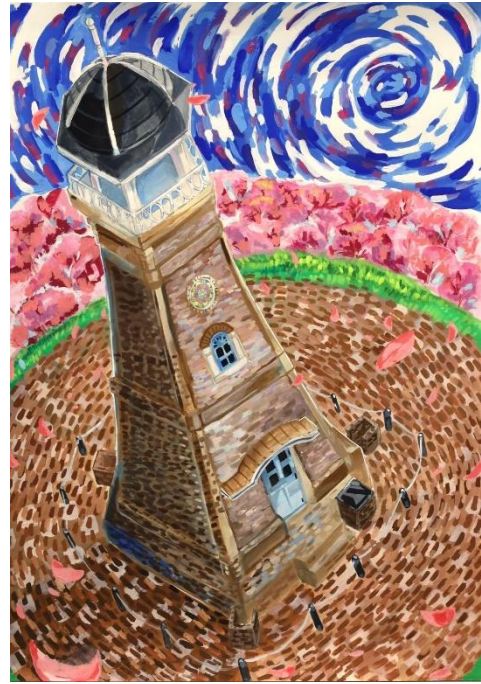

群馬の時の宝物
前橋市立みずき中学校 3年 西澤 周香