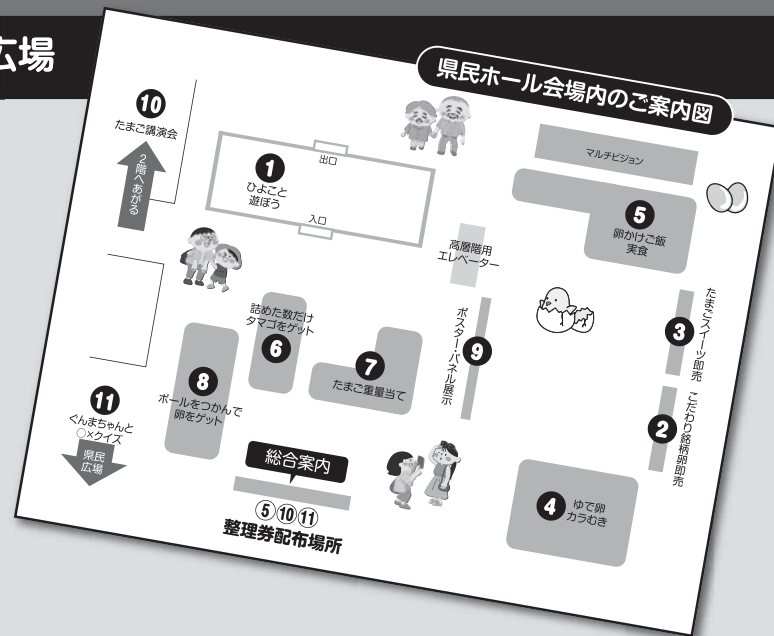

5 卵かけご飯実食

整理券配布時間	開始時間
① 9:30~	10:00~
② 10:30~	11:00~
③ 11:30~	12:00~
④ 12:30~	13:00~

配布場所:総合案内

6 詰めた数だけ卵をゲット! 1回 100円
制限時間内に卵をパックに詰めホチキス留めで完成

7 たまご重量当て 1回 100円
1kgを予想して卵の重量当てにチャレンジ!

8 ボールをつかんで卵をゲット 1回 100円
3個のボールの色で卵をゲット

9 パネル展示
たまごに関するアレコレをパネル展示

10 たまご講演会 2階会場

整理券配布時間	開始時間
① 10:00~	11:00~
② 12:00~	13:00~

※整理券配布枚数128枚ずつ配布(1回につき) 配布場所:総合案内

整理券を受け取り聴講した方にたまご1人1パックをプレゼント!

11 ぐんまちゃんとクイズ 県民広場

整理券配布時間	開始時間
① 9:30~	10:00~
② 11:30~	12:00~

卵のクイズに答えて最後まで残り景品をゲット!(雨天中止) 配布場所:総合案内

駐車場のご案内図

■主催:群馬県養鶏協会 たまごプロジェクト実行委員会

■後援:群馬県

群馬県養鶏協会事務団体 TEL.027-220-2371 前橋市亀里町1310

裏面もみてね

会場レイアウト

10
たまご講演会

高層階用
エレベーター

ポスター・パネル展示

9

3

たまごスイーツ即売
こだわり銘柄卵即売

2

マルチビジョン

5