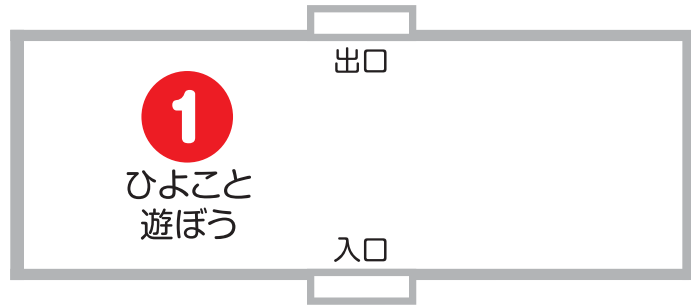

会場レイアウト

10
たまご講演会

高層階用
エレベーター

ポスター・パネル展示

9

3

たまごスイーツ即売
こだわり銘柄卵即売

2

マルチビジョン

5

卵かけご飯
実食

詰めた数だけ
タマゴをゲット

6

7

たまご重量当て

8

ボールをつかんで
卵をゲット

総合案内