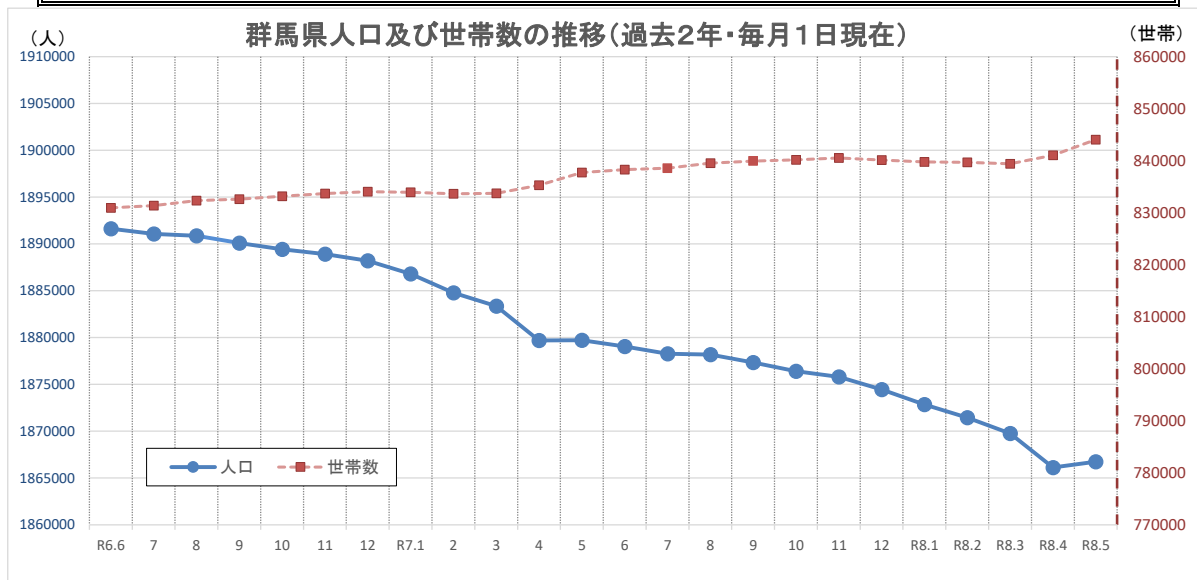

群馬県の人口と世帯の動き(群馬県移動人口調査)
【令和8年5月1日現在】

1. 公表内容

人口総数	1, 866, 734 人	(前月比 604人増加)
(男)	924, 388 人	(前月比 559人増加)
(女)	942, 346 人	(前月比 45人増加)
世帯数	844, 042 世帯	(前月比 2, 976世帯増加)

- (1) 自然増減(自然動態(出生、死亡)に基づく増減)
今月は、1, 312人の自然減で、前回国勢調査以降、67か月連続して減少となっている。
なお、4月中に自然増となった市町村は千代田町のみである。
- (2) 社会増減(社会動態(転入、転出)に基づく増減)
今月は、1, 916人の転入超過となっている。
外国人については、1, 711人の転入超過となっている。
- (3) 過去3か月間の増減(一年前対比)

	総数増減		自然増減		社会増減	
	令和7年	令和8年	令和7年	令和8年	令和7年	令和8年
2月中	△ 1,421	△ 1,679	△ 1,728	△ 1,581	307	△ 98
3月中	△ 3,666	△ 3,634	△ 1,822	△ 1,581	△ 1,844	△ 2,053
4月中	13	604	△ 1,395	△ 1,312	1,408	1,916

2. 調査の概要

群馬県移動人口調査による人口及び世帯数は、5年毎に行われる国勢調査の結果を基に、住民基本台帳法に基づく毎月の出生、死亡、転入、転出の数を加減して推計している。
このため、各市町村が備えている住民基本台帳に記録されている人口及び世帯数とは、一致しない。