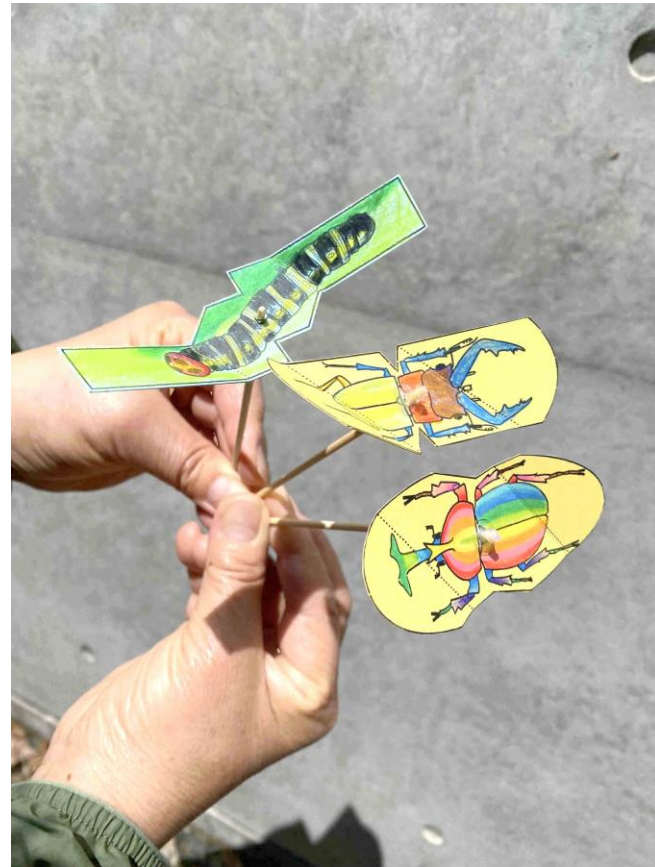

# クラフト体験

午前の部予約受付 9:30~11:30  
午後の部予約受付 12:00~14:30

ミニクラフト

100円クラフト

200円クラフト

日	月	火	水	木	金	土
	1 休園日	2 AM ミニクラフト (コメツキ、コロコロ いもむし、昆虫缶バッ ジ)	3	4 AM ミニクラフト (コメツキ、コロコロ いもむし、昆虫缶バッ ジ)	5	6
7 AM 昆虫缶バッジ PM(まゆクラフト) ジュンフライドカエル	8 休園日	9 AM ミニクラフト (コメツキ、コロコロ いもむし、昆虫缶バッ ジ)	10	11 AM ミニクラフト (コメツキ、コロコロ いもむし、昆虫缶バッ ジ)	12	13
14 AM 昆虫缶バッジ PM 昆虫紙トンボ	15 休園日	16 AM ミニクラフト (コメツキ、コロコロ いもむし、昆虫缶バッ ジ)	17	18 AM ミニクラフト (コメツキ、コロコロ いもむし、昆虫缶バッ ジ)	19	20
21 AM 昆虫缶バッジ PM(まゆクラフト) 光るホタル	22 休園日	23 AM ミニクラフト (コメツキ、コロコロ いもむし、昆虫缶バッ ジ)	24	25 AM ミニクラフト (コメツキ、コロコロ いもむし、昆虫缶バッ ジ)	26	27
28 AM 昆虫缶バッジ PM 昆虫のお面	29 休園日	30 AM ミニクラフト (コメツキ、コロコロ いもむし、昆虫缶バッ ジ)	1	2	3	4