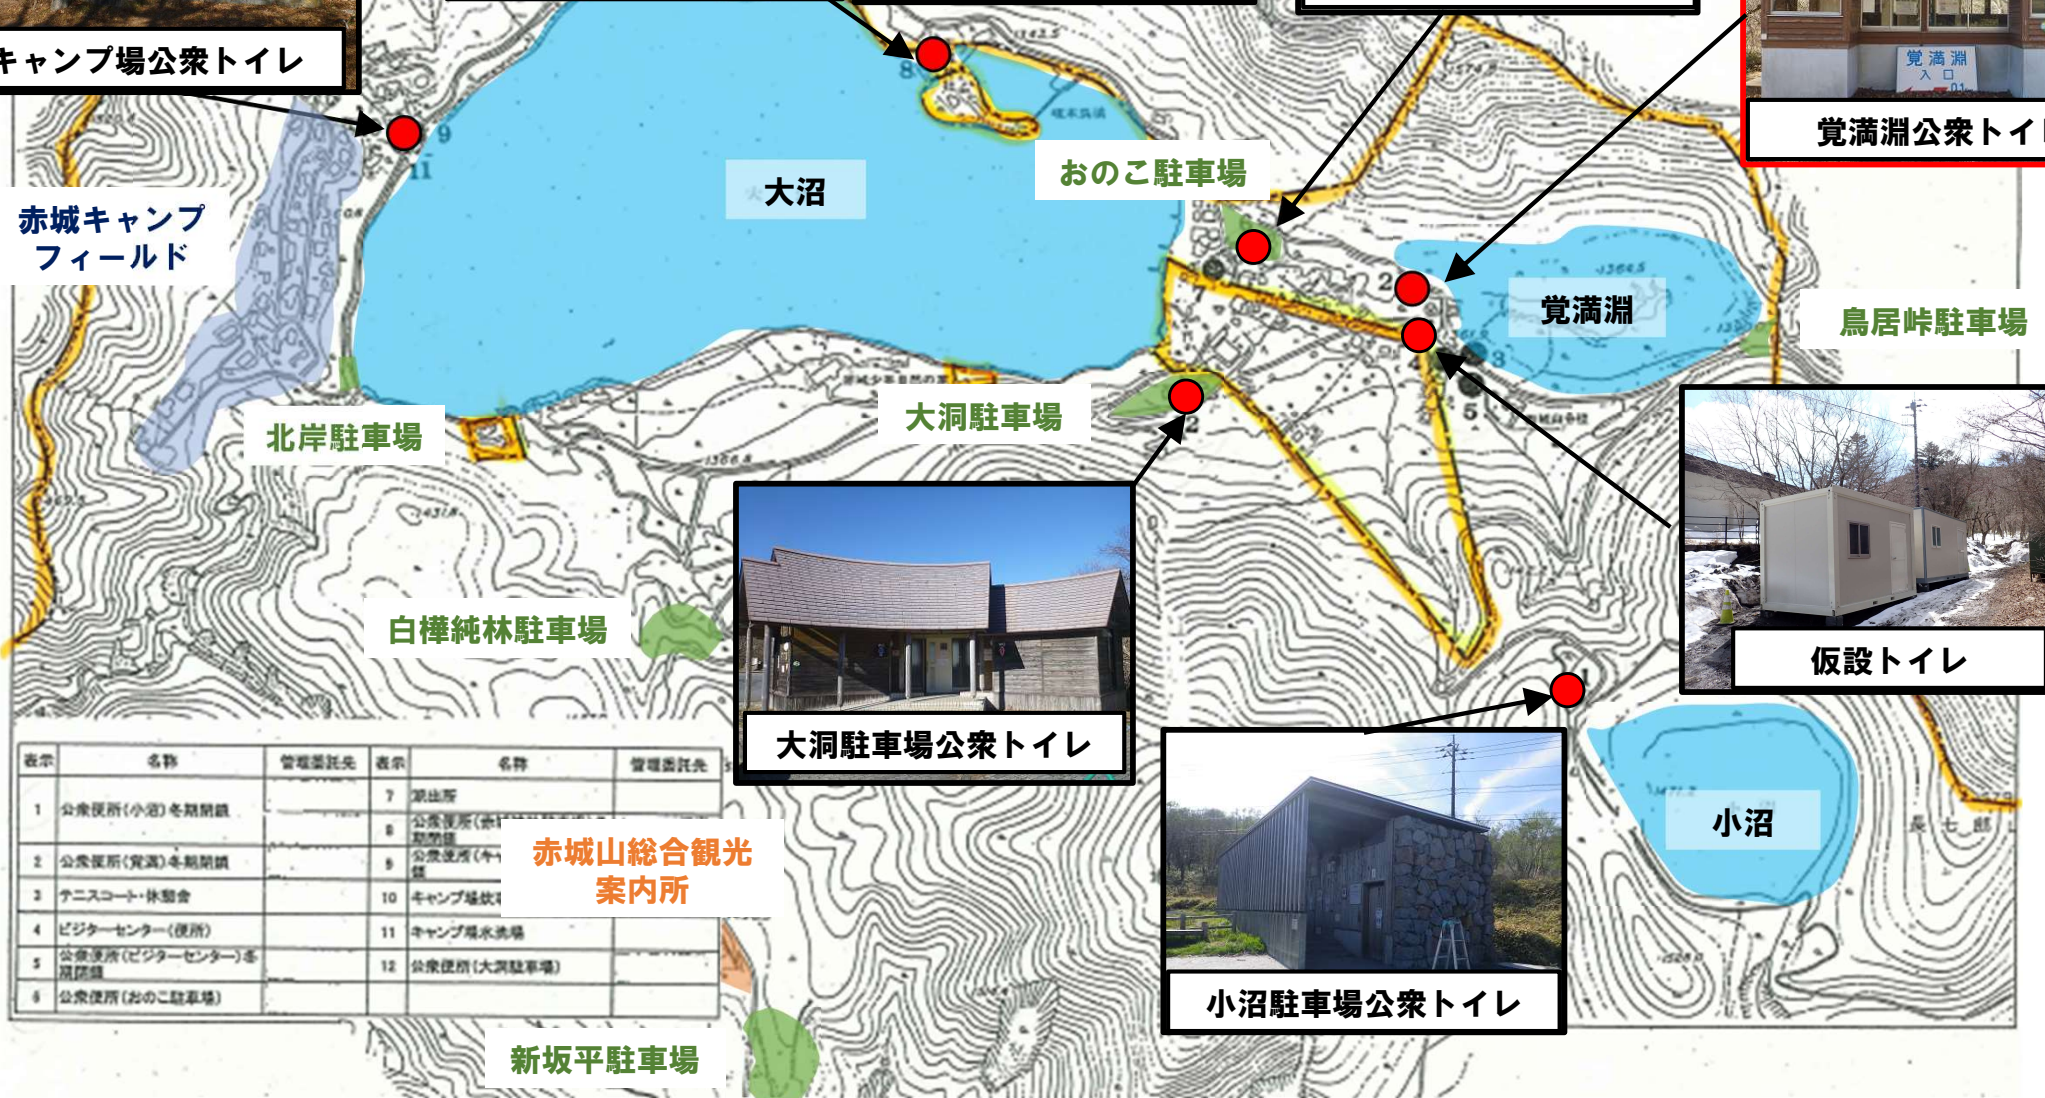

園内公衆トイレ配置図【令和8年5月1日現在】

赤城公園内の主な公園施設（既有施設）

キャンプ場公衆トイレ

赤城神社裏公衆トイレ

多目的トイレ

おのこ駐車場公衆トイレ

閉鎖中

覚満淵公衆トイレ

仮設トイレ

大洞駐車場公衆トイレ

小沼駐車場公衆トイレ

| 表示 | 名称 | 管理委託先 | 表示 | 名称 | 管理委託先 |
|----|--------------------|-------|----|--------------|-------|
| 1 | 公衆便所(小沼)冬期閉鎖 | | 7 | 登山所 | |
| 2 | 公衆便所(覚満淵)冬期閉鎖 | | 8 | 公衆便所(赤1)冬期閉鎖 | |
| 3 | テニスコート・休憩舎 | | 9 | 公衆便所(赤2)冬期閉鎖 | |
| 4 | ビジターセンター(便所) | | 10 | キャンプ場炊事場 | |
| 5 | 公衆便所(ビジターセンター)冬期閉鎖 | | 11 | キャンプ場水洗場 | |
| 6 | 公衆便所(おのこ駐車場) | | 12 | 公衆便所(大洞駐車場) | |

赤城山総合観光案内所