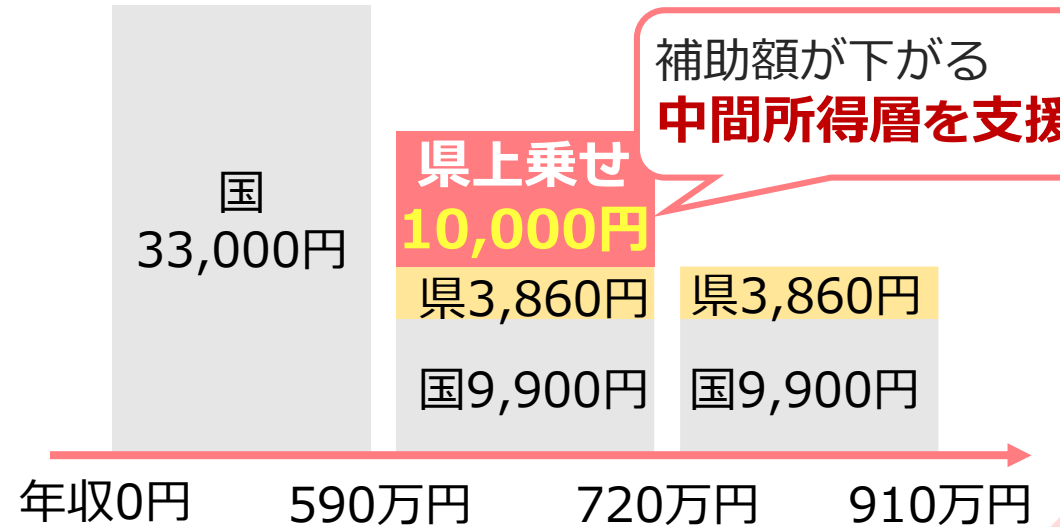

こどもまんなか推進プログラム 主な取組

3 朝のこどもの居場所づくり

現状

保育園 朝7時
小学校 朝8時

預かり開始に差
「小1の壁」

来年度 学校周辺施設を **朝の居場所に**

親はこどもを朝の居場所に送り
こどもは**時間まで安心して過ごす**

都道府県レベルでは

全国2例目

4 私立高等学校授業料支援

補助スキーム(月額)

補助額

北関東トップ