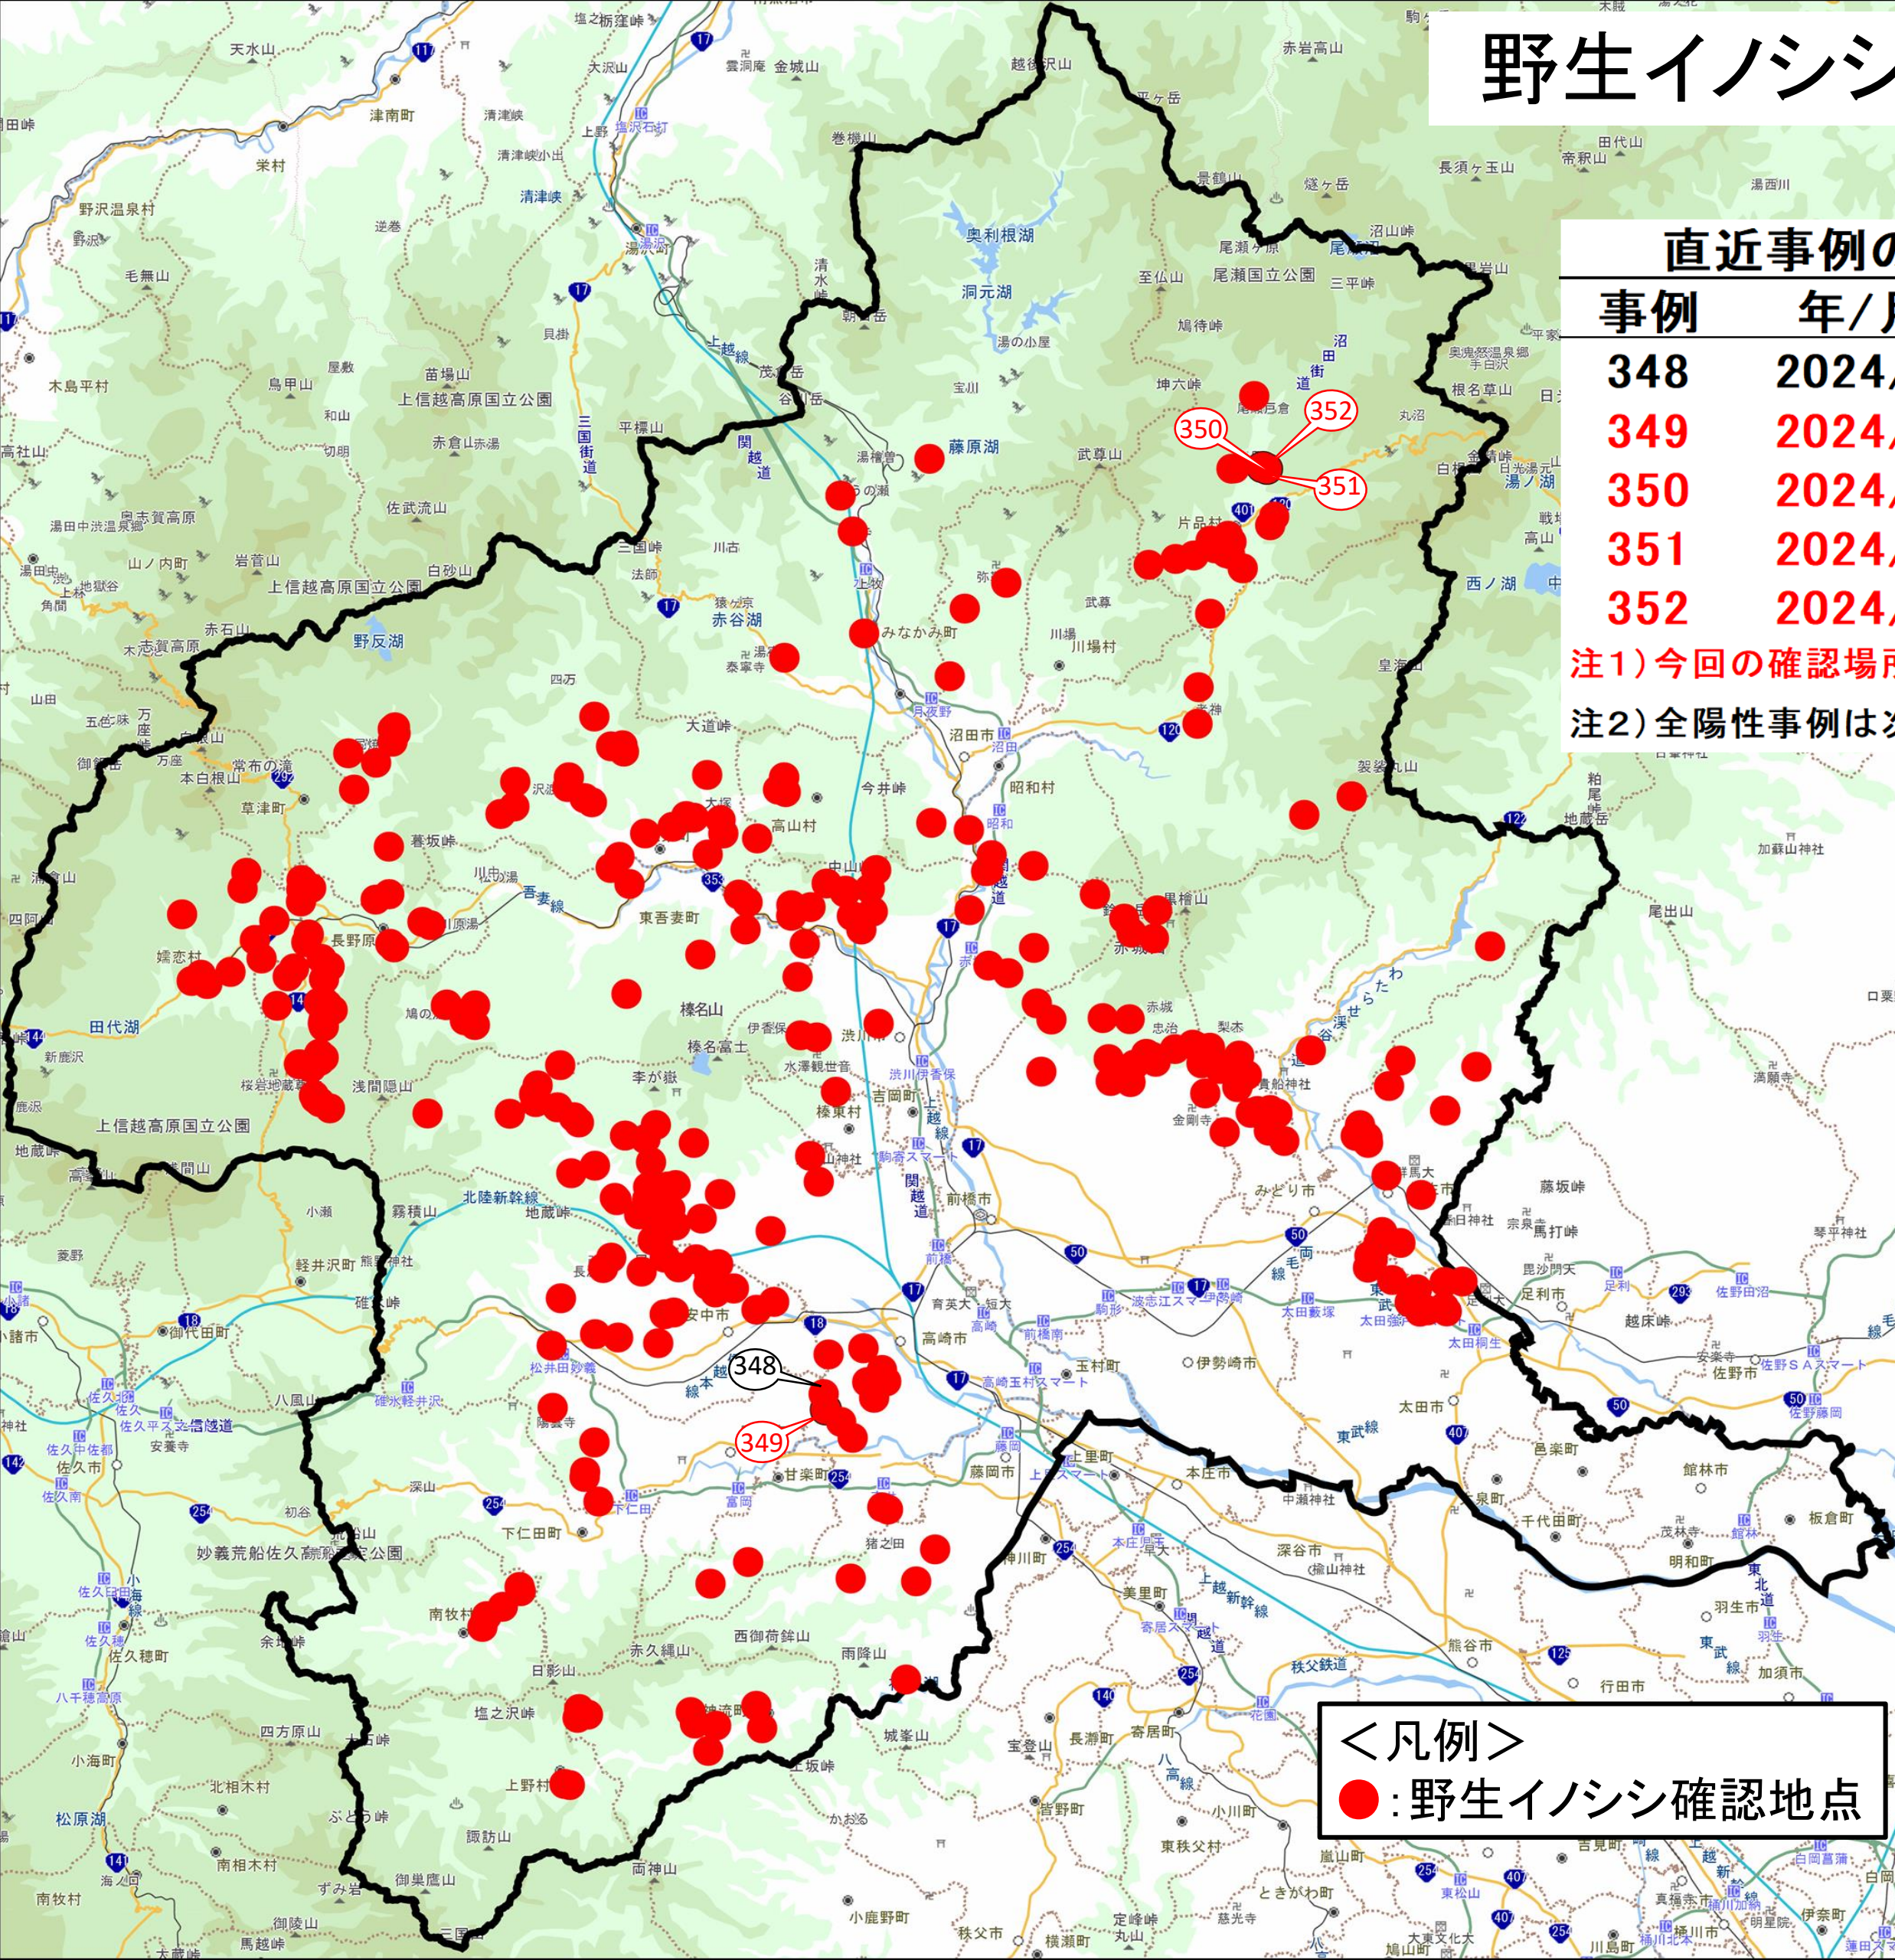

野生イノシシ熱陽性確認地点

R6.12.26現在

直近事例の野生イノシシ熱陽性事例

事例	年/月/日	確認場所
348	2024/12/19	高崎市吉井町上奥平
349	2024/12/26	高崎市吉井町上奥平
350	2024/12/26	片品村大字土出
351	2024/12/26	片品村大字土出
352	2024/12/26	片品村大字土出

注1) 今回の確認場所が赤字
注2) 全陽性事例は次のページに記載