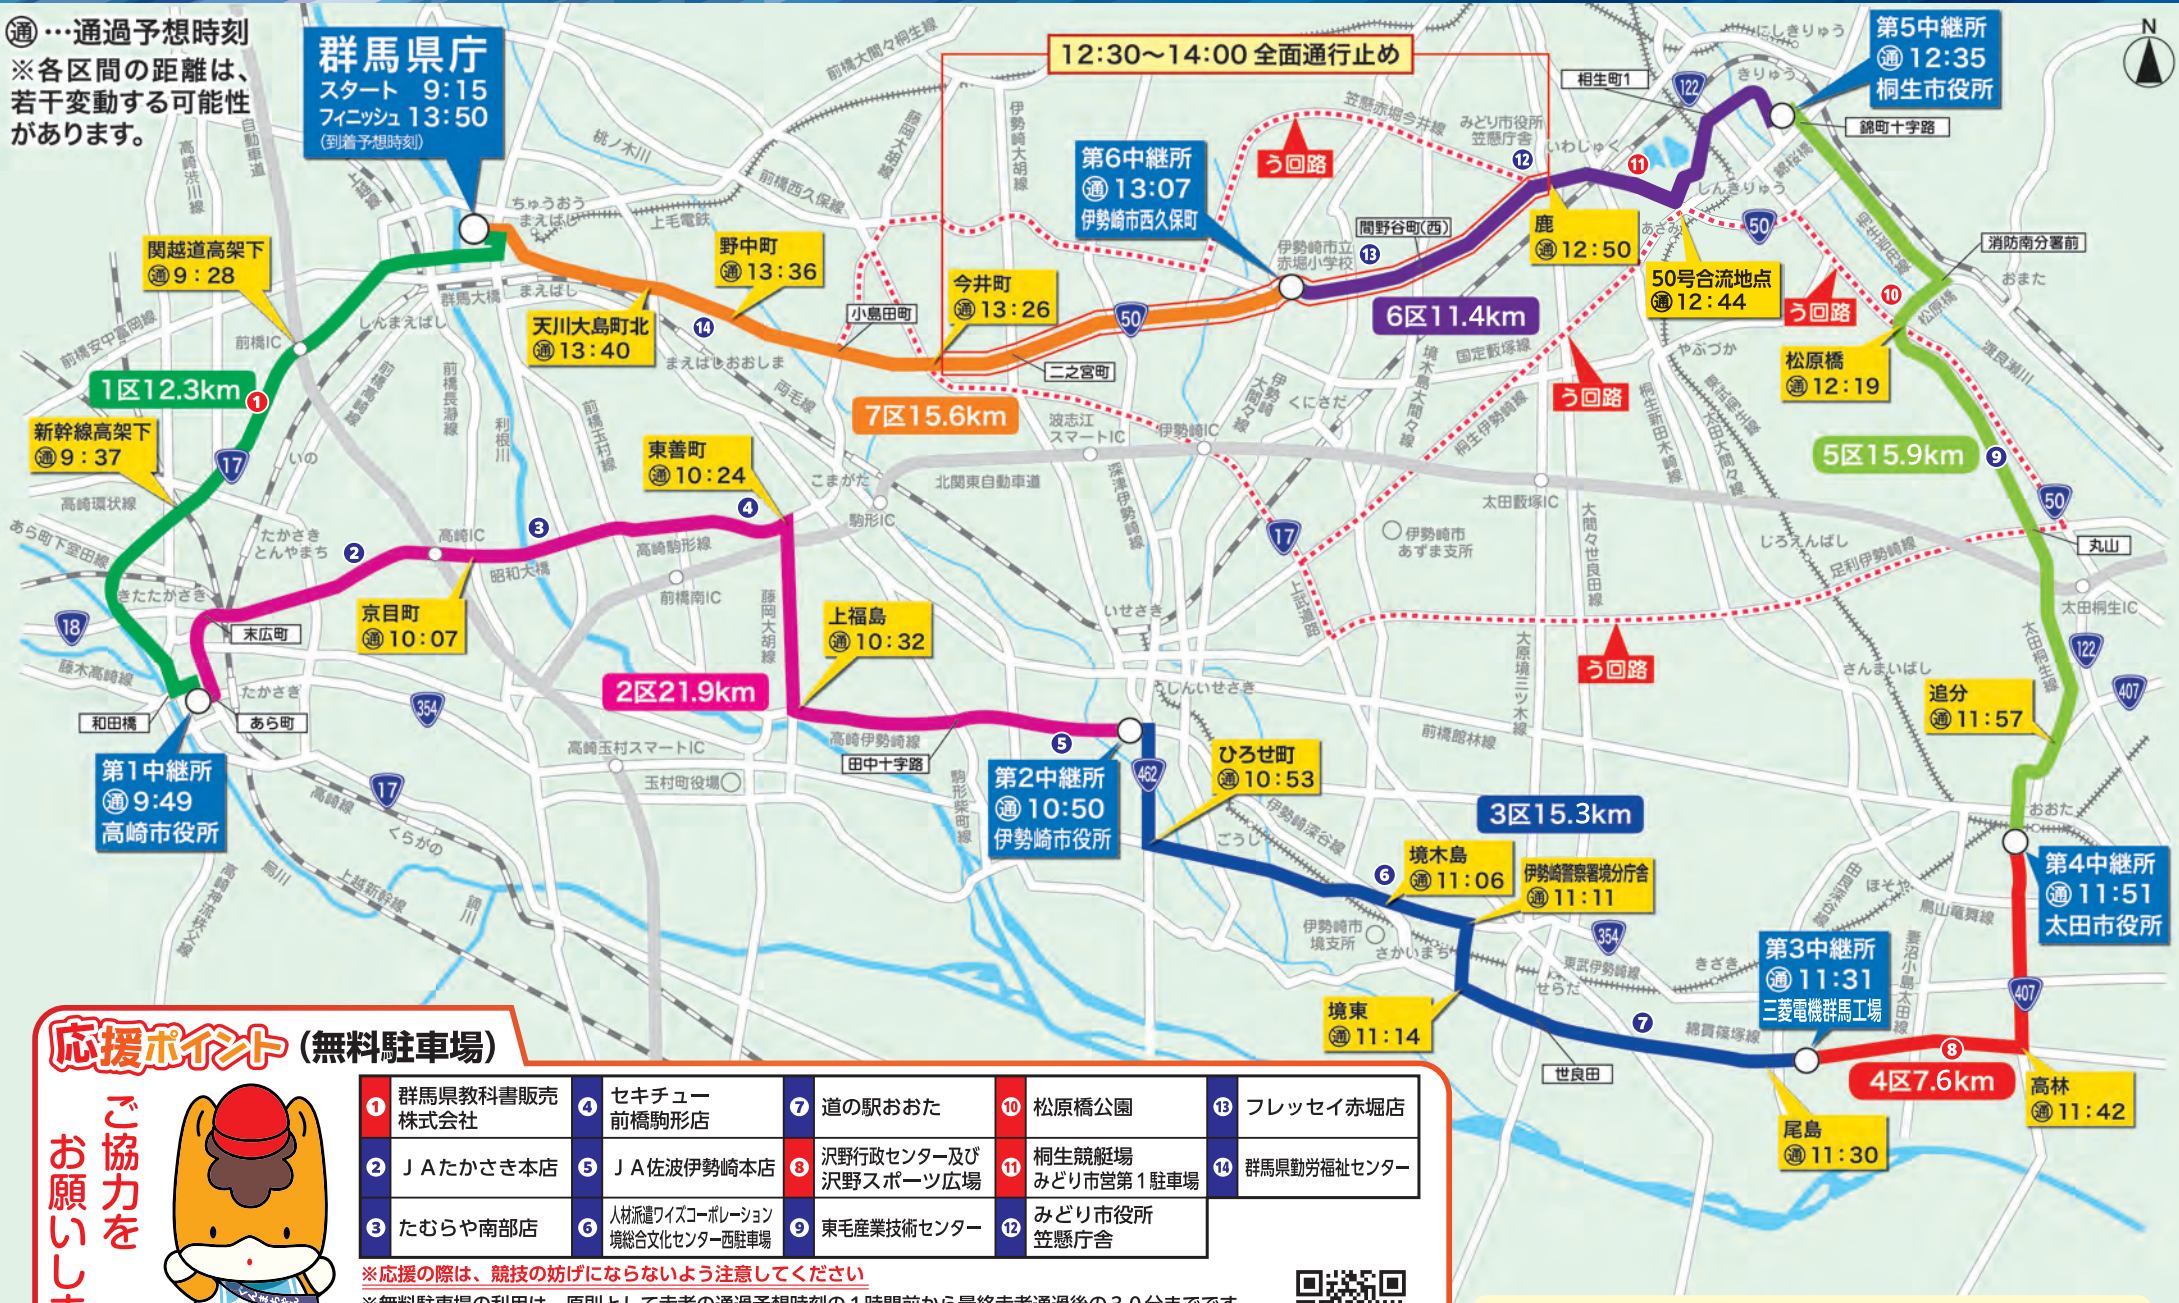

ニューイヤー駅伝2025 in ぐんま コースマップ

通…通過予想時刻
 ※各区間の距離は、若干変動する可能性があります。

応援ポイント (無料駐車場)

ご協力を
 お願いします

©群馬県 ぐんまちゃん

1 群馬県教科書販売株式会社	4 セキチュー前橋駒形店	7 道の駅おおた	10 松原橋公園	13 フレッセイ赤堀店
2 J A たかさき本店	5 J A 佐波伊勢崎本店	8 沢野行政センター及び沢野スポーツ広場	11 桐生競艇場みどり市営第1駐車場	14 群馬県勤労福祉センター
3 たむらや南部店	6 人材派遣ワイズコーポレーション 境総合文化センター西駐車場	9 東毛産業技術センター	12 みどり市役所 笠懸庁舎	

※応援の際は、競技の妨げにならないよう注意してください
 ※無料駐車場の利用は、原則として走者の通過予想時刻の1時間前から最終走者通過後の30分までです。
 ※青色の番号の無料駐車場は、数台まで大型車の駐車が可能です。
 各応援ポイントの駐車台数等の詳細については、県ホームページよりご確認ください。
 県ホームページアドレス <https://www.pref.gunma.jp/page/668887.html>
 問い合わせ先 群馬県スポーツ振興課 ☎027-226-2081

県ホームページ

大会中の交通規制にご協力ください
 ※規制は、通過予想時刻のおおむね15分前から約45分間です
 ※全面通行止め区間のう回にご協力ください