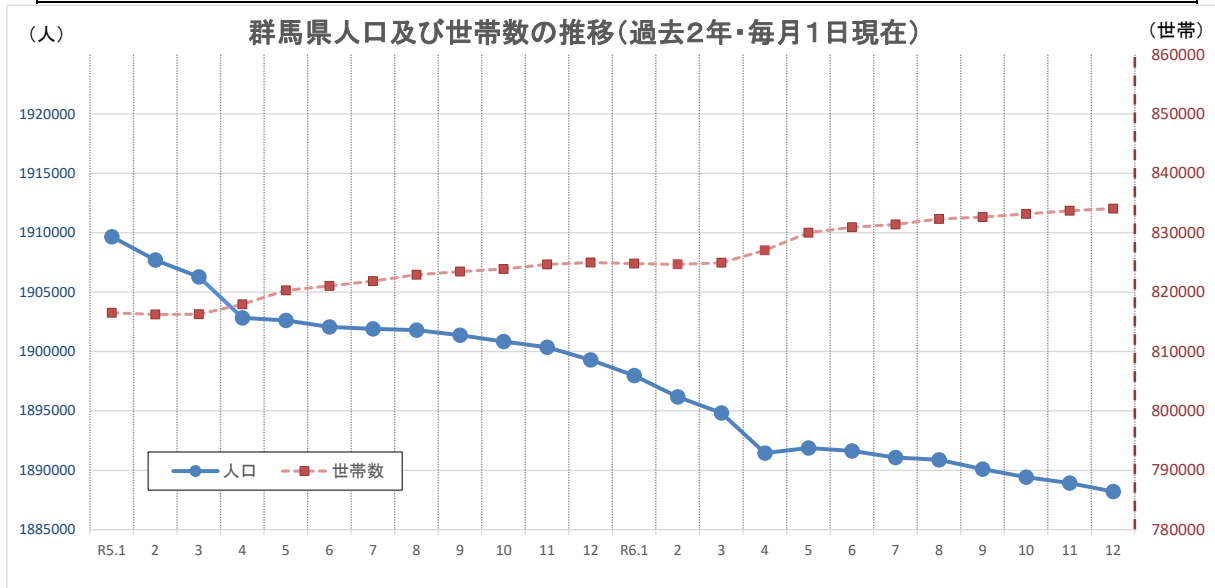

群馬県の人口と世帯の動き(群馬県移動人口調査)  
【令和6年12月1日現在】

1. 公表内容

人口総数	1, 888, 208 人	(前月比 715人減少)
(男)	935, 095 人	(前月比 389人減少)
(女)	953, 113 人	(前月比 326人減少)
世帯数	834, 063 世帯	(前月比 381世帯増加)

(1) 自然増減(自然動態(出生、死亡)に基づく増減)

今月は、1,356人の自然減で、前回国勢調査以降、50か月連続して減少となっている。  
なお、11月中に自然増となった市町村は、ゼロである。

(2) 社会増減(社会動態(転入、転出)に基づく増減)

今月は、641人の転入超過となっている。  
外国人については、512人の転入超過となっている。

(3) 過去3か月間の増減(一年前対比)

	総数増減		自然増減		社会増減	
	令和5年	令和6年	令和5年	令和6年	令和5年	令和6年
9月中	△ 535	△ 678	△ 1,188	△ 1,333	653	655
10月中	△ 481	△ 502	△ 1,351	△ 1,278	870	776
11月中	△ 1,062	△ 715	△ 1,413	△ 1,356	351	641

2. 調査の概要

群馬県移動人口調査による人口及び世帯数は、5年毎に行われる国勢調査の結果を基に、住民基本台帳法に基づく毎月の出生、死亡、転入、転出の数を加減して推計している。  
このため、各市町村が備えている住民基本台帳に記録されている人口及び世帯数とは、一致しない。

3. 次回公表予定

令和7年1月27日(月) 予定