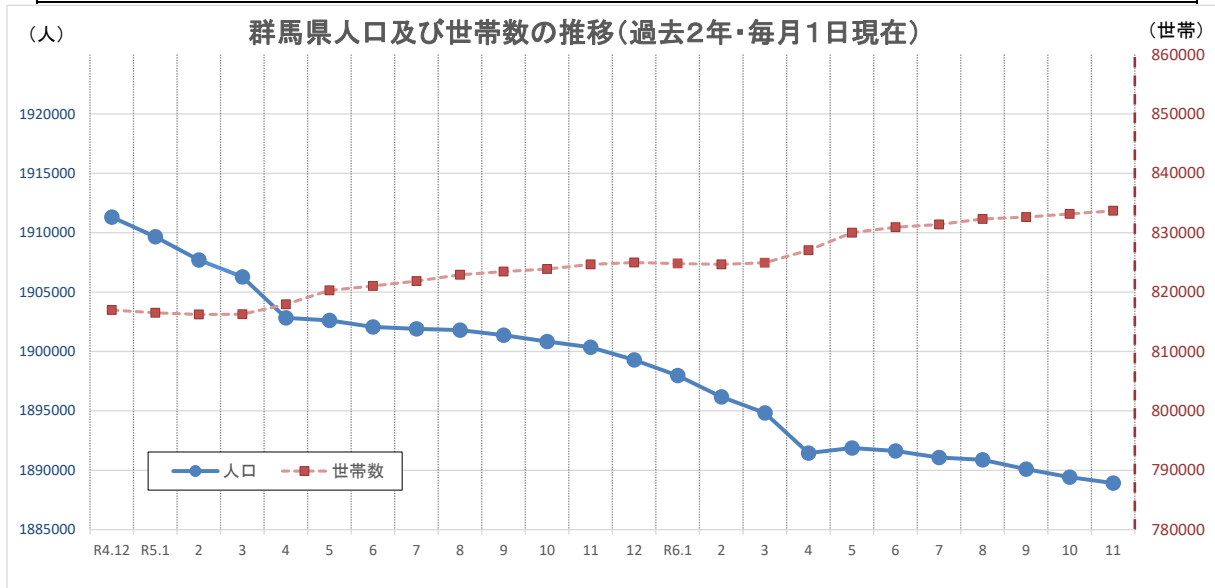

群馬県の人口と世帯の動き(群馬県移動人口調査)
【令和6年11月1日現在】

1. 公表内容

人口総数	1, 888, 923 人	(前月比 502人減少)
(男)	935, 484 人	(前月比 362人減少)
(女)	953, 439 人	(前月比 140人減少)
世帯数	833, 682 世帯	(前月比 528世帯増加)

(1) 自然増減(自然動態(出生、死亡)に基づく増減)

今月は、1, 278人の自然減で、前回国勢調査以降、49か月連続して減少となっている。
なお、10月中に自然増となった市町村は、上野村のみである。

(2) 社会増減(社会動態(転入、転出)に基づく増減)

今月は、776人の転入超過となっている。
外国人については、725人の転入超過となっている。

(3) 過去3か月間の増減(一年前対比)

	総数増減		自然増減		社会増減	
	令和5年	令和6年	令和5年	令和6年	令和5年	令和6年
8月中	△ 428	△ 772	△ 1,138	△ 1,208	710	436
9月中	△ 535	△ 678	△ 1,188	△ 1,333	653	655
10月中	△ 481	△ 502	△ 1,351	△ 1,278	870	776

2. 調査の概要

群馬県移動人口調査による人口及び世帯数は、5年毎に行われる国勢調査の結果を基に、住民基本台帳法に基づく毎月の出生、死亡、転入、転出の数を加減して推計している。
このため、各市町村が備えている住民基本台帳に記録されている人口及び世帯数とは、一致しない。

3. 次回公表予定

令和6年12月25日(水) 予定