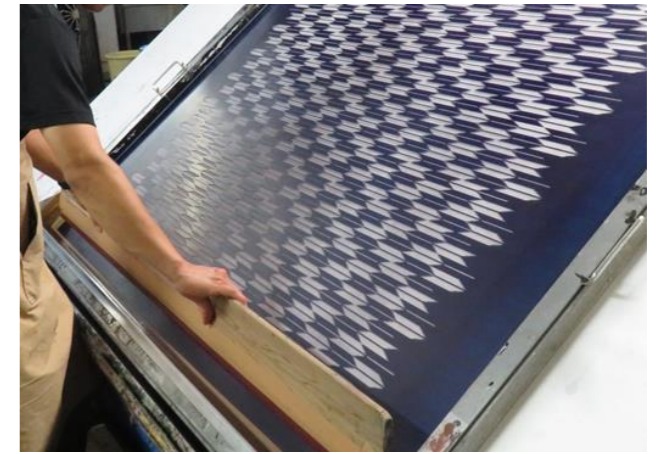

群馬県ふるさと伝統工芸品新規指定品

七日市桶（なのかいちおけ）
【武藤 稔】

桐生手捺染（きりゅうてなっせん）
【有限会社平賢】

桐生和紙織（きりゅうわしおり）
【有限会社高光織物工場】

上州羽ばたき（じょうしゅうはばたき）
【有限会社サン・フェザー】