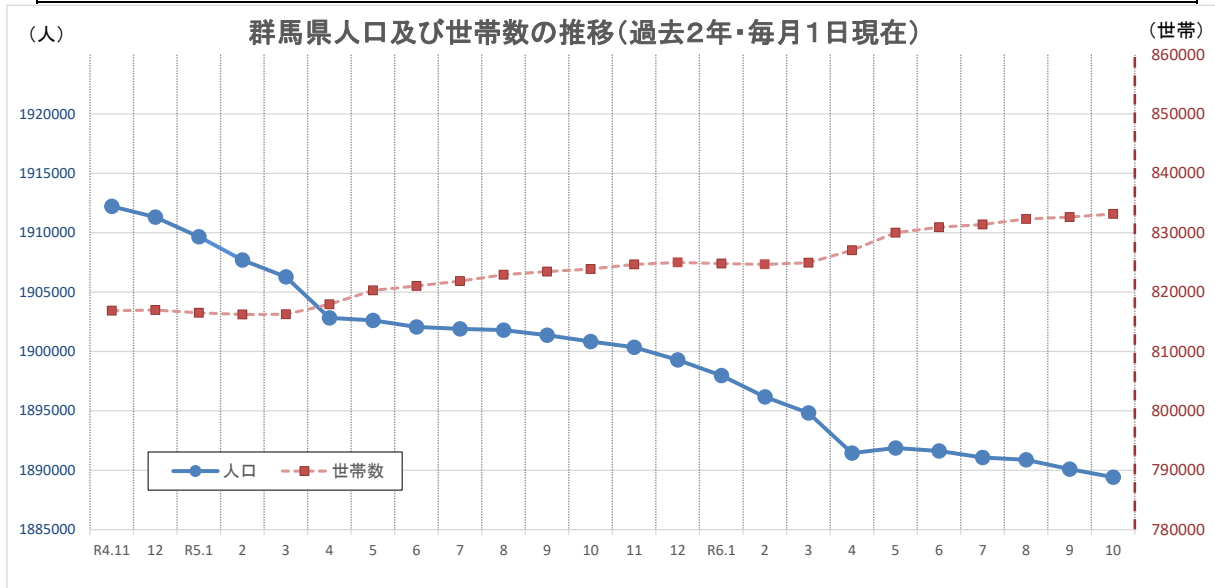

群馬県の人口と世帯の動き(群馬県移動人口調査)
【令和6年10月1日現在】

1. 公表内容

人口総数	1, 889, 425 人	(前月比 678人減少)
(男)	935, 846 人	(前月比 218人減少)
(女)	953, 579 人	(前月比 460人減少)
世帯数	833, 154 世帯	(前月比 535世帯増加)

(1) 自然増減(自然動態(出生、死亡)に基づく増減)

今月は、1,333人の自然減で、前回国勢調査以降、48か月連続して減少となっている。
なお、9月中旬に自然増となった市町村は、嬭恋村及び草津町である。

(2) 社会増減(社会動態(転入、転出)に基づく増減)

今月は、655人の転入超過となっている。
外国人については、708人の転入超過となっている。

(3) 過去3か月間の増減(一年前対比)

	総数増減		自然増減		社会増減	
	令和5年	令和6年	令和5年	令和6年	令和5年	令和6年
7月中	△ 104	△ 194	△ 1,042	△ 1,187	938	993
8月中	△ 428	△ 772	△ 1,138	△ 1,208	710	436
9月中	△ 535	△ 678	△ 1,188	△ 1,333	653	655

2. 調査の概要

群馬県移動人口調査による人口及び世帯数は、5年毎に行われる国勢調査の結果を基に、住民基本台帳法に基づく毎月の出生、死亡、転入、転出の数を加減して推計している。
このため、各市町村が備えている住民基本台帳に記録されている人口及び世帯数とは、一致しない。

3. 次回公表予定

令和6年11月25日(月) 予定