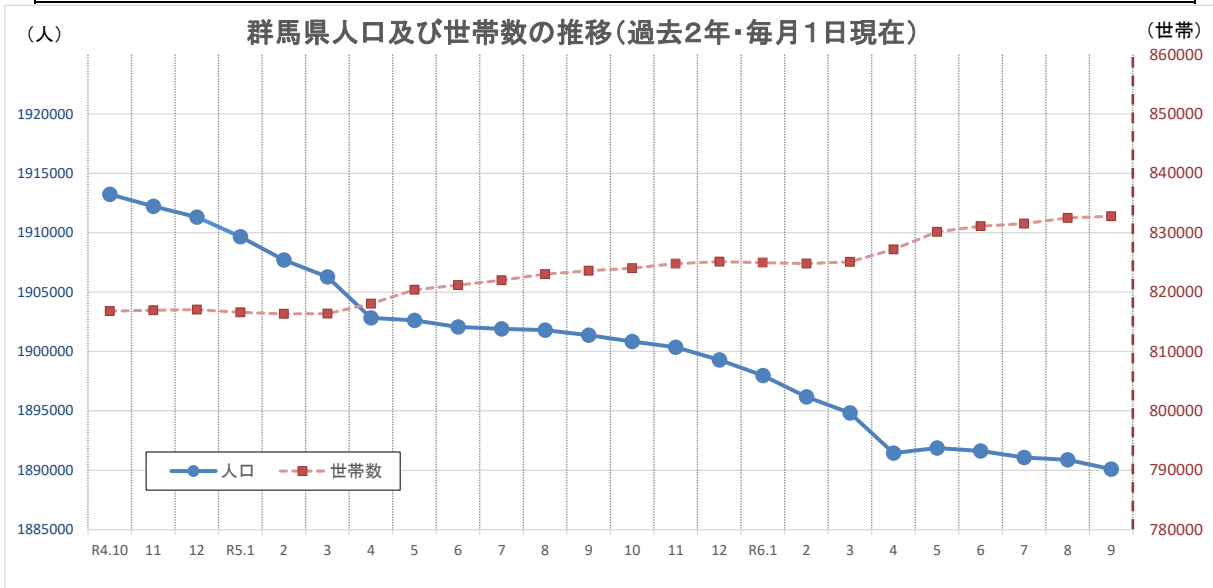

群馬県の人口と世帯の動き(群馬県移動人口調査)
【令和6年9月1日現在】

1. 公表内容

人口総数	1, 890, 103 人	(前月比 772人減少)
(男)	936, 064 人	(前月比 301人減少)
(女)	954, 039 人	(前月比 471人減少)
世帯数	832, 778 世帯	(前月比 300世帯増加)

(1) 自然増減(自然動態(出生、死亡)に基づく増減)

今月は、1, 208人の自然減で、前回国勢調査以降、47か月連続して減少となっている。
なお、8月中旬に自然増となった市町村は、榛東村、吉岡町、上野村及び嬭恋村である。

(2) 社会増減(社会動態(転入、転出)に基づく増減)

今月は、436人の転入超過となっている。
外国人については、519人の転入超過となっている。

(3) 過去3か月間の増減(一年前対比)

	総数増減		自然増減		社会増減	
	令和5年	令和6年	令和5年	令和6年	令和5年	令和6年
6月中	△ 166	△ 558	△ 975	△ 1,086	809	528
7月中	△ 104	△ 194	△ 1,042	△ 1,187	938	993
8月中	△ 428	△ 772	△ 1,138	△ 1,208	710	436

2. 調査の概要

群馬県移動人口調査による人口及び世帯数は、5年毎に行われる国勢調査の結果を基に、住民基本台帳法に基づく毎月の出生、死亡、転入、転出の数を加減して推計している。
このため、各市町村が備えている住民基本台帳に記録されている人口及び世帯数とは、一致しない。

3. 次回公表予定

令和6年10月25日(金) 予定