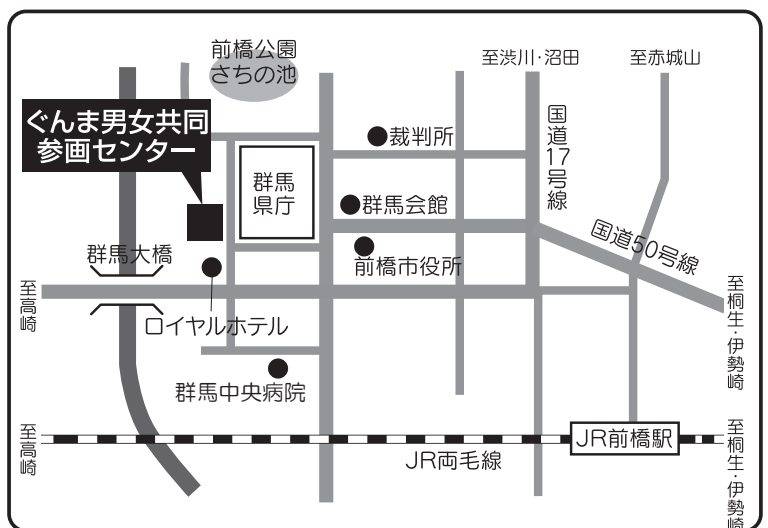

以下の事項をご記入の上、sankakuse@pref.gunma.lg.jpへメールにてお申込みください。

件名に「リコチャレトーク申込」と記入し、①参加者全員の氏名、②参加者の区分 (女子中学生・女子高校生・保護者・学校関係者)、③電話番号、④自由記述 をお知らせください。

メールアドレス

公開中の動画

QRコードを読み取って視聴してください

【導入編】まずはこちらの動画から
「研究は楽しい！」(30分)

学生のみなさんにオススメ
「起業する？群馬大学発ベンチャーの挑戦」(35分)

保護者の方にオススメ
「社会のニーズが高いのは“理工女子”」(20分)

会場案内図

ぐんま男女共同参画センター
(群馬県前橋市大手町1-13-12)

※ お車でのお越しの場合、駐車場は「群馬県庁内 県民駐車場」をご利用ください。駐車料が無料になる処理をいたします。

案内図

お問合せ

ぐんま男女共同参画センター
電話 :027-224-2211 (9時~17時、月曜休館)