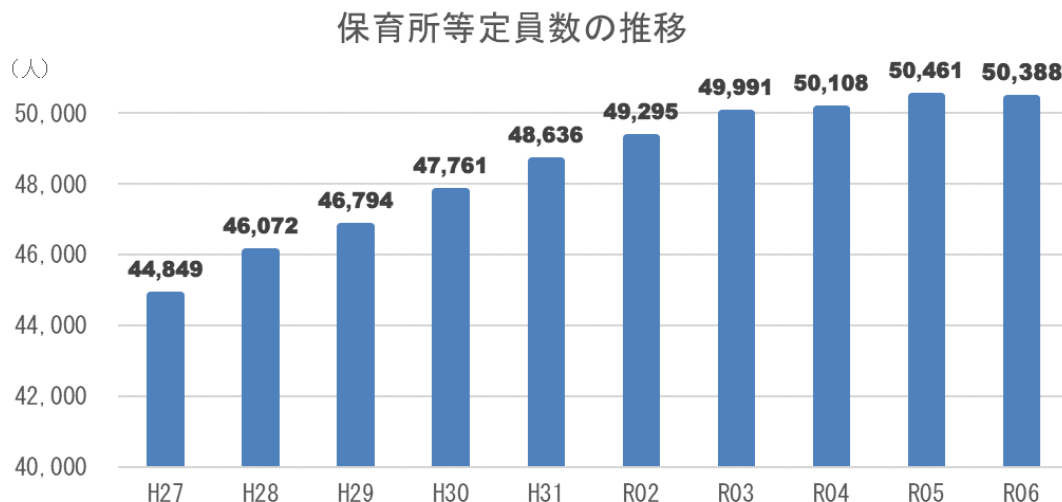

### 1 待機児童数の状況

令和 6 年 4 月 1 日現在の県内の保育所等入所待機児童数は、昨年の同時期の 0 人から増加し、12 人となりました。(玉村町：2 人、嬭恋村：10 人)

出典：保育所等利用待機児童数調査

### 2 参考（保育所・認定子ども園等定員数の状況）

令和 6 年 4 月 1 日現在の定員数は 50,388 人（対前年比 73 人減）

出典：保育所等利用待機児童数調査

- ※ 平成 26 年度までの保育所等定員数は、認可保育所の定員。
- ※ 平成 27 年度の保育所等定員数は、認可保育所、認定子ども園、地域型保育事業の定員。
- ※ 平成 28 年度以降の保育所等定員数は、認可保育所、認定子ども園、地域型保育事業、特例保育の定員。