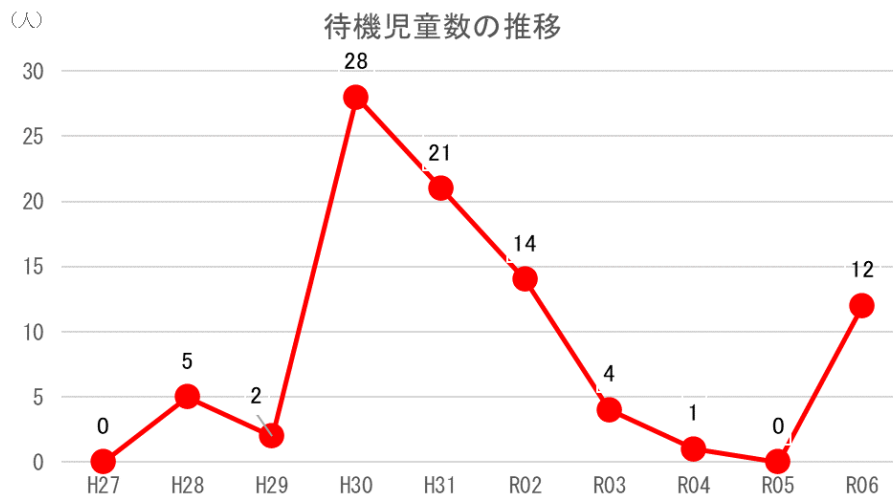

## 群馬県保育所等入所待機児童数の状況について (令和 6 年 4 月 1 日現在)

### 1 待機児童数の状況

令和 6 年 4 月 1 日現在の県内の保育所等入所待機児童数は、昨年の同時期の 0 人から増加し、12 人となりました。(玉村町：2 人、嬭恋村：10 人)

出典：保育所等利用待機児童数調査

### 2 参考（保育所・認定子ども園等定員数の状況）

令和 6 年 4 月 1 日現在の定員数は 50,388 人（対前年比 73 人減）

出典：保育所等利用待機児童数調査

- ※ 平成 26 年度までの保育所等定員数は、認可保育所の定員。
- ※ 平成 27 年度の保育所等定員数は、認可保育所、認定子ども園、地域型保育事業の定員。
- ※ 平成 28 年度以降の保育所等定員数は、認可保育所、認定子ども園、地域型保育事業、特例保育の定員。