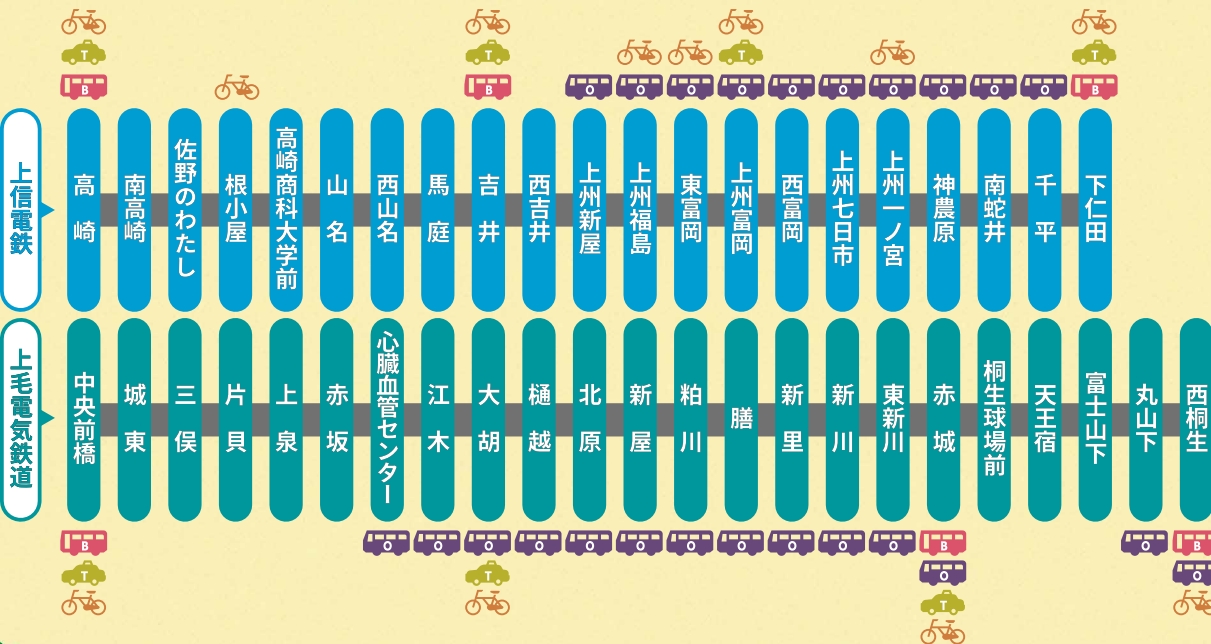

GunMaaSにアクセスし会員登録

マイナンバーカード認証を設定

STEP
2

GunMaaSで
チケット購入・利用

「チケット売り場」から
購入したいチケットを選択、購入

乗車時に
「使用開始」ボタンをタップ

チケット画面を改札の係員
(無人駅は電車の運転士)に提示

※画面は開発中の
ものにつき、実際
の仕様とは異なる
場合があります。

対象路線図と周辺観光info

バス デマンド型(事前予約制) バス・乗合タクシー タクシー レンタサイクル

各沿線上の
おでかけスポットは
こちらで紹介!

お問い合わせ

上信電鉄株式会社
TEL:027-323-8073

上毛電気鉄道株式会社
TEL:027-231-3597

群馬県交通イノベーション推進課
TEL:027-226-2381