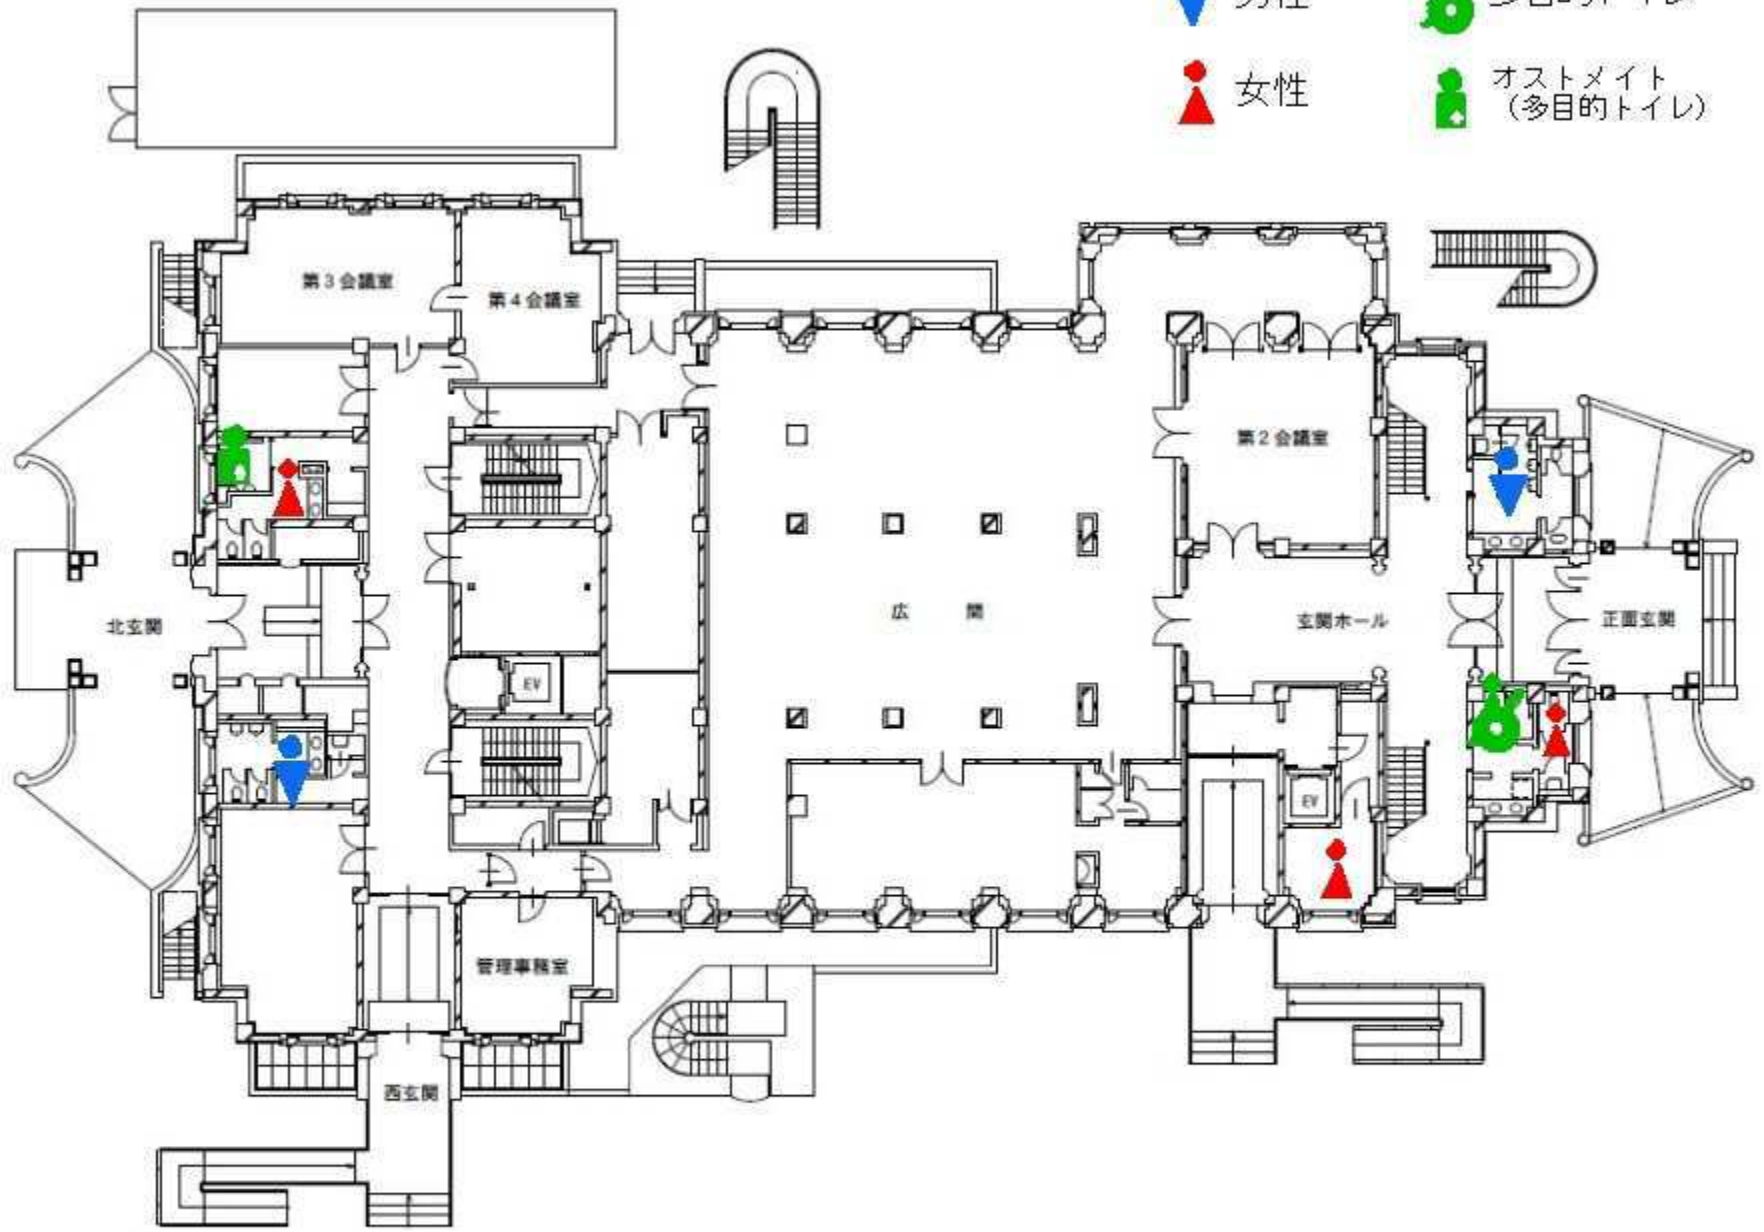

男性

女性

群馬会館 3階平面図

男性

多目的トイレ

女性

オストメイト
(多目的トイレ)

群馬会館 1階平面図

男性

多目的トイレ

女性

群馬会館2階平面図

男性

多目的トイレ

女性

オストメイト
(多目的トイレ)

群馬会館 1階平面図