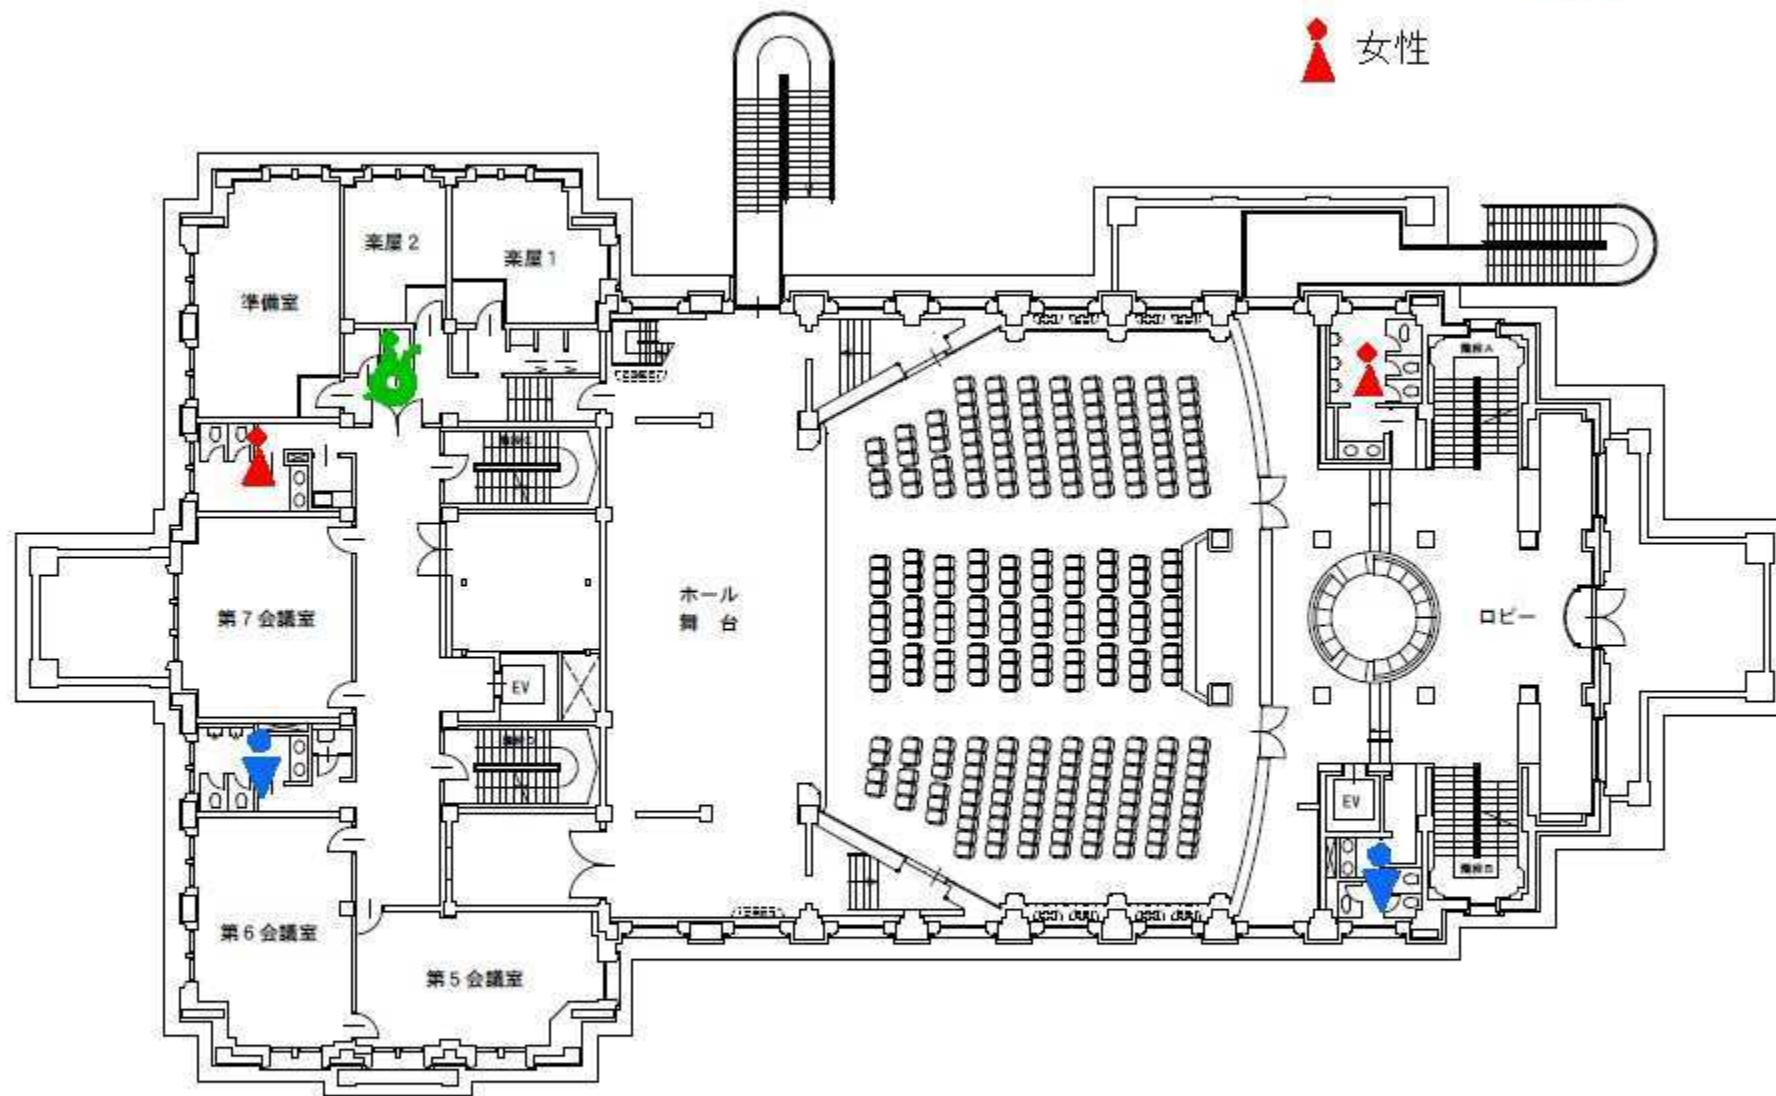

男性

女性

群馬会館 3階平面図

男性

多目的トイレ

女性

オストメイト
(多目的トイレ)

群馬会館 1階平面図

男性

多目的トイレ

女性

群馬会館2階平面図

男性

多目的トイレ

女性

オストメイト
(多目的トイレ)

群馬会館 1階平面図