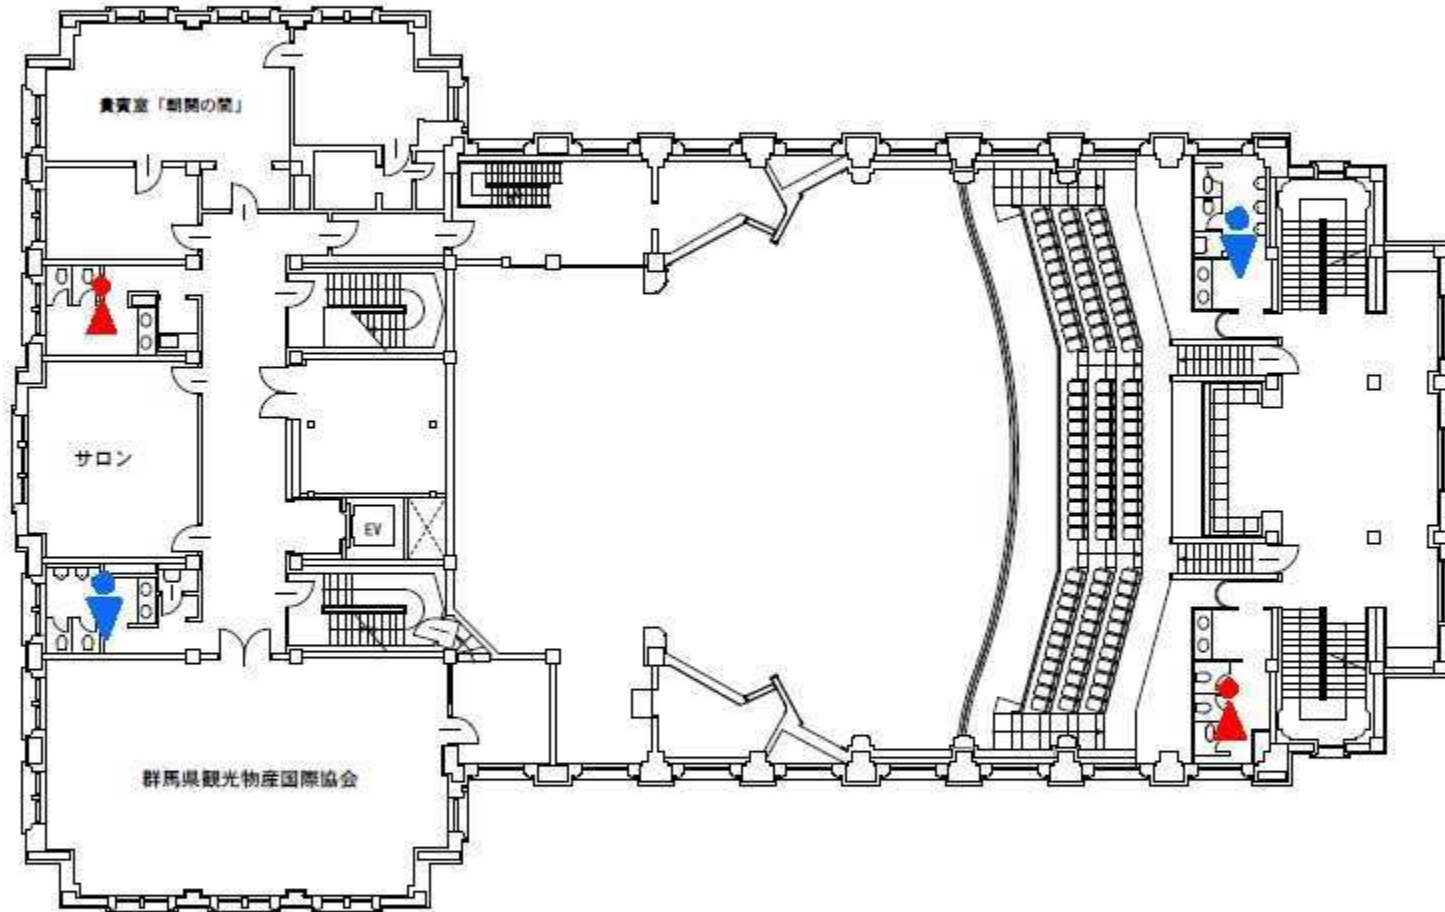

男性

女性

群馬会館 3階平面図

男性

多目的トイレ

女性

オストメイト
(多目的トイレ)

群馬会館 1階平面図

男性

多目的トイレ

女性

群馬会館2階平面図

男性

多目的トイレ

女性

オストメイト
(多目的トイレ)

群馬会館 1階平面図