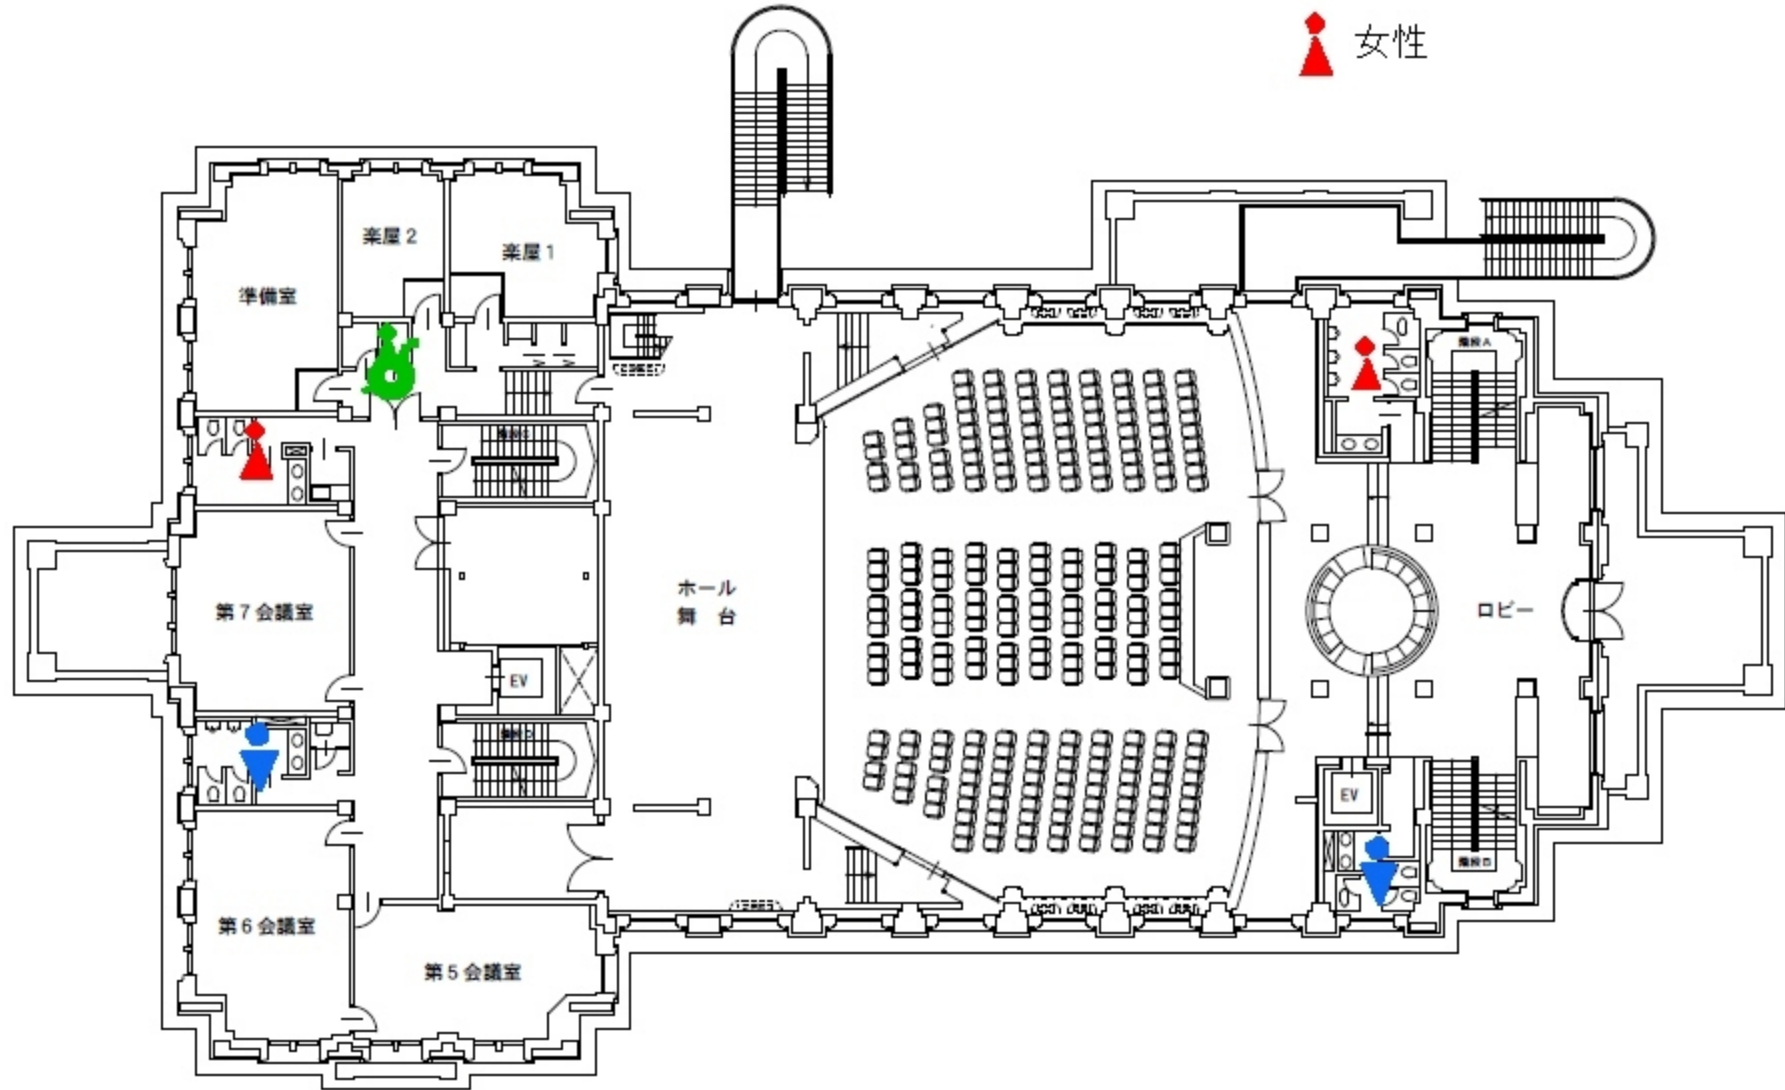

男性

多目的トイレ

女性

群馬会館2階平面図