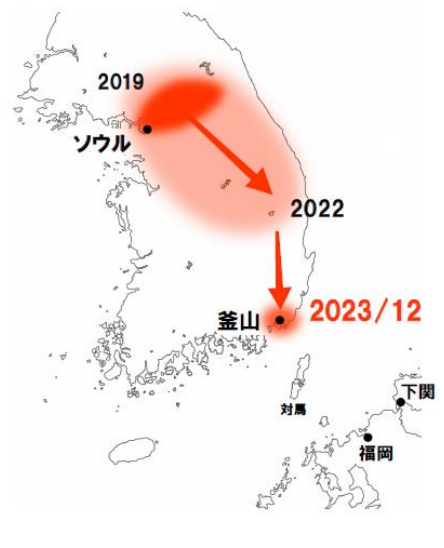

韓国釜山・野生イノシシASF感染確認25例目 (2024年4月22日時点)

朝鮮半島におけるアフリカ豚熱の感染拡大

- 航路: 博多行き
- 航路: 大阪行き
- 航路: 対馬行き
- 航路: 下関行き

(注) 感染確認地点及び日は公式プレス情報に基づく