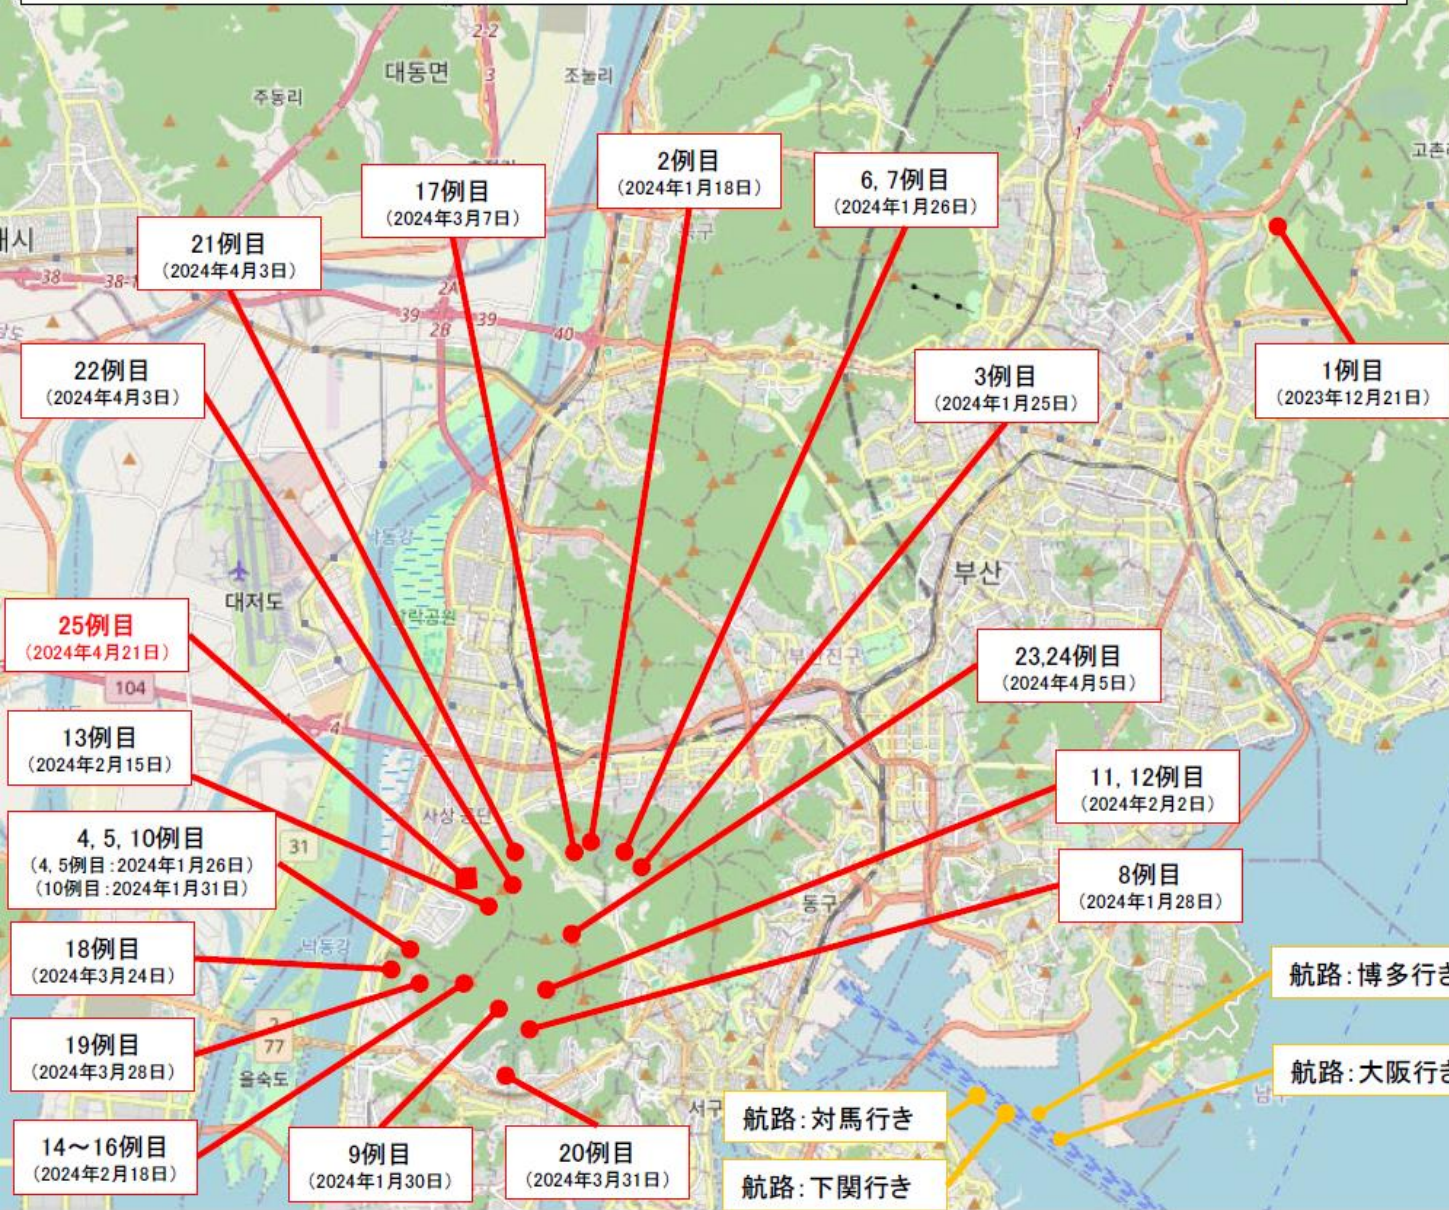

韓国釜山・野生イノシシASF感染確認25例目 (2024年4月22日時点)

朝鮮半島におけるアフリカ豚熱の感染拡大

- 航路: 博多行き
- 航路: 大阪行き
- 航路: 対馬行き
- 航路: 下関行き

(注) 感染確認地点及び日は公式プレス情報に基づく