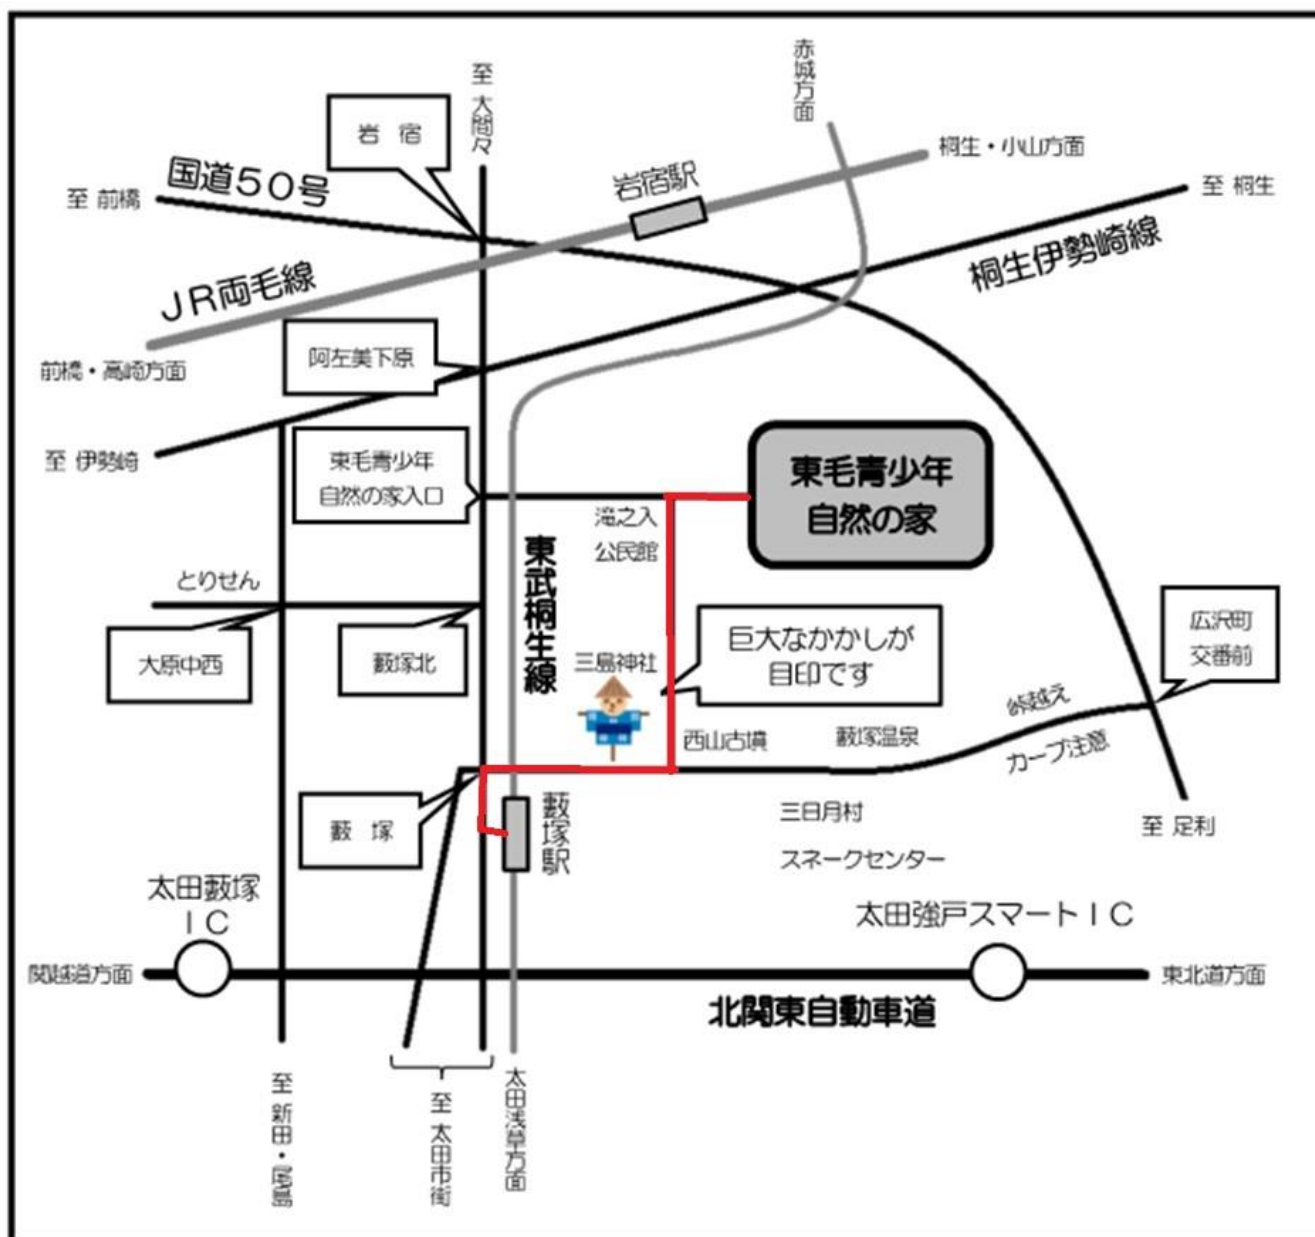

アクセスマップ

- ☆ 東武桐生線「藪塚駅」から徒歩で約30分、車で約5分
(藪塚駅まで浅草から特急りょうもう号で約1時間35分)
- ☆ JR両毛線「岩宿駅」から車で約20分
- ☆ 北関東自動車道「太田藪塚IC」から車で約15分
または「太田強戸スマートIC」から車で約10分