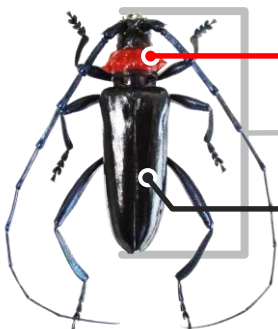

サクラが危ない!

特定外来生物 **クビアカツヤカミキリ** が県内で確認されています

クビアカツヤカミキリは、**サクラ** や **ウメ**、**モモ** などに寄生し、幼虫が木の中を食い荒らす外来昆虫です。木を弱らせ、枯らしてしまうため、サクラの花見やウメの生産などに大きな影響が出るおそれがあります。

駆除と情報提供

にご協力をお願いします!

成虫は、踏みつぶすなどして
その場で駆除してください。

胸部が**赤色**

体長は2~4cm

ツヤのある**黒色**

発生時期
6月から8月

成虫 (実物大)

詳しくはこちら

クビアカツヤカミキリの見分け方
市町村の連絡先 など

成虫や**フラス**(幼虫の排出物)を見つけたら、
場所などを最寄りの市役所・町村役場へ
お知らせください。

フラス

大量に排出された**フラス**

形は**かりんとう**状

クビアカツヤカミキリの被害の拡大を防ぐためには、 早期に発見し、駆除することが重要です

スマホで
かんたん

ぐんまクビアカネット

クビアカツヤカミキリの成虫や被害を
投稿し、情報を共有できる電子地図

※ パソコン、スマートフォン等からご利用になれます

投稿する