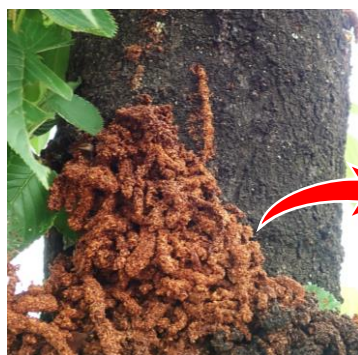

サクラが危ない!

特定外来生物 **クビアカツヤカミキリ** が県内で確認されています

クビアカツヤカミキリは、**サクラ** や **ウメ**、**モモ** などに寄生し、幼虫が木の中を食い荒らす外来昆虫です。木を弱らせ、枯らしてしまうため、サクラの花見やウメの生産などに大きな影響が出るおそれがあります。

駆除と情報提供

にご協力をお願いします!

成虫は、踏みつぶすなどして
その場で駆除してください。

胸部が**赤色**

体長は2~4cm

ツヤのある**黒色**

発生時期
6月から8月

成虫 (実物大)

詳しくはこちら

クビアカツヤカミキリの見分け方
市町村の連絡先 など

成虫や**フラス**(幼虫の排出物)を見つけたら、
場所などを最寄りの市役所・町村役場へ
お知らせください。

フラス

大量に排出された**フラス**

形は**かりんとう**状

クビアカツヤカミキリの被害の拡大を防ぐためには、 早期に発見し、駆除することが重要です

スマホで
かんたん

ぐんまクビアカネット

クビアカツヤカミキリの成虫や被害を
投稿し、情報を共有できる電子地図

※ パソコン、スマートフォン等からご利用になれます

投稿する