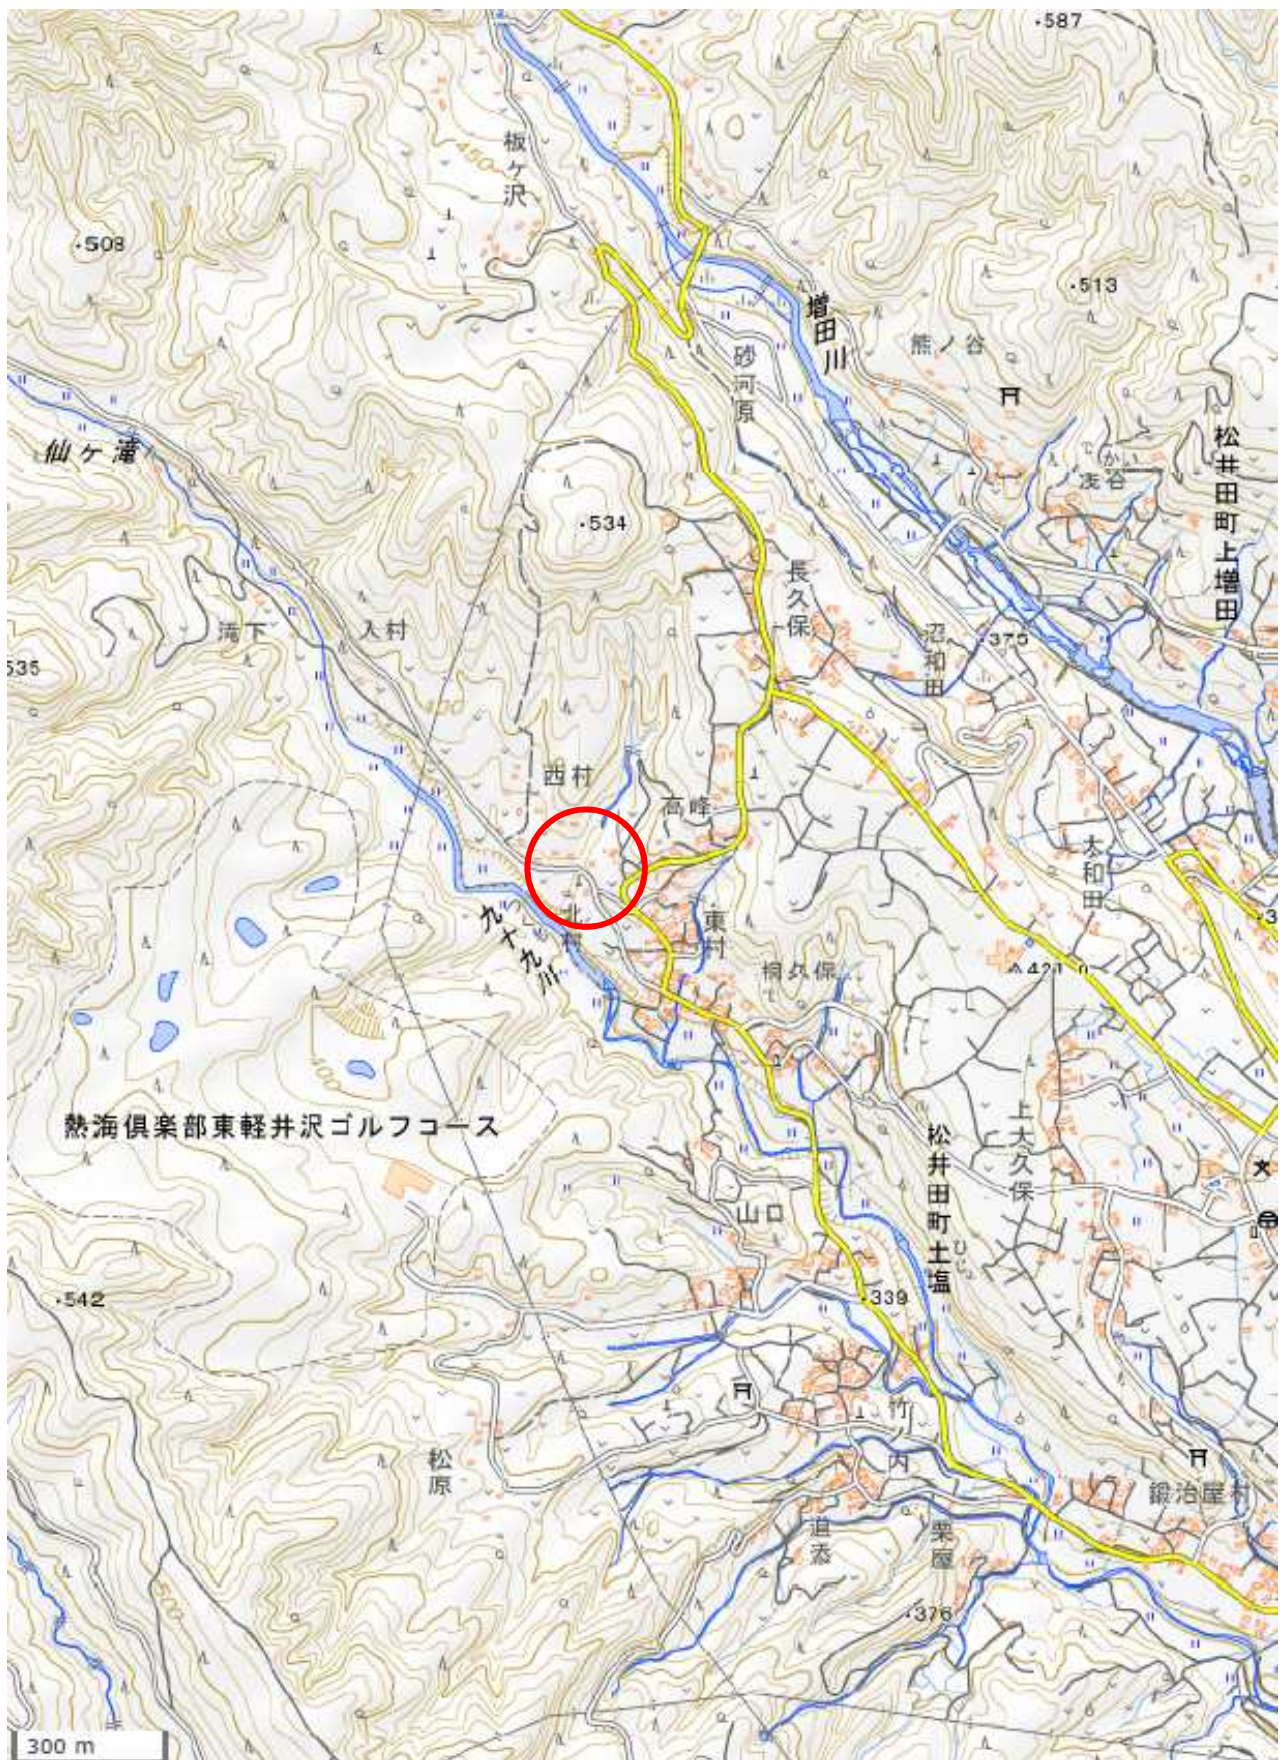

基盤地図情報に日付と赤丸を追記して記載

※赤丸はおおよその位置（参考情報）であり、具体的な場所を指し示しているものではありません。