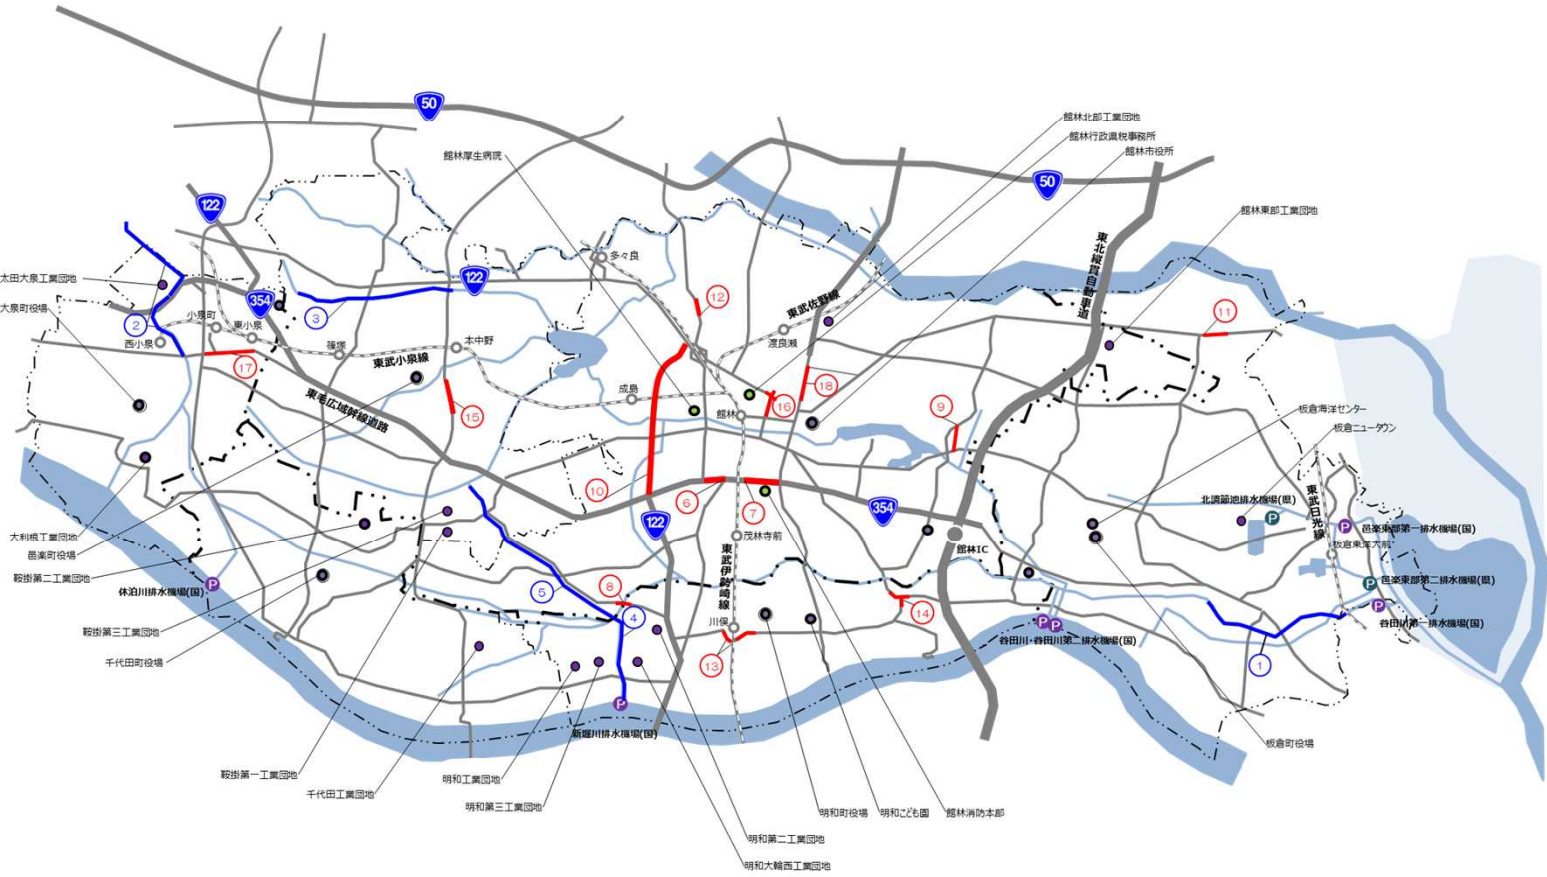

凡 例

【事業分野区分】

- 道路事業
- 河川事業
- 砂防事業
- その他事業（下水・住宅・公共交通等）

【その他】

- 主要な防災拠点（1次防災拠点）
- 主要な防災拠点（1次防災拠点以外）
- 主要な物流拠点（産単団地）

5km