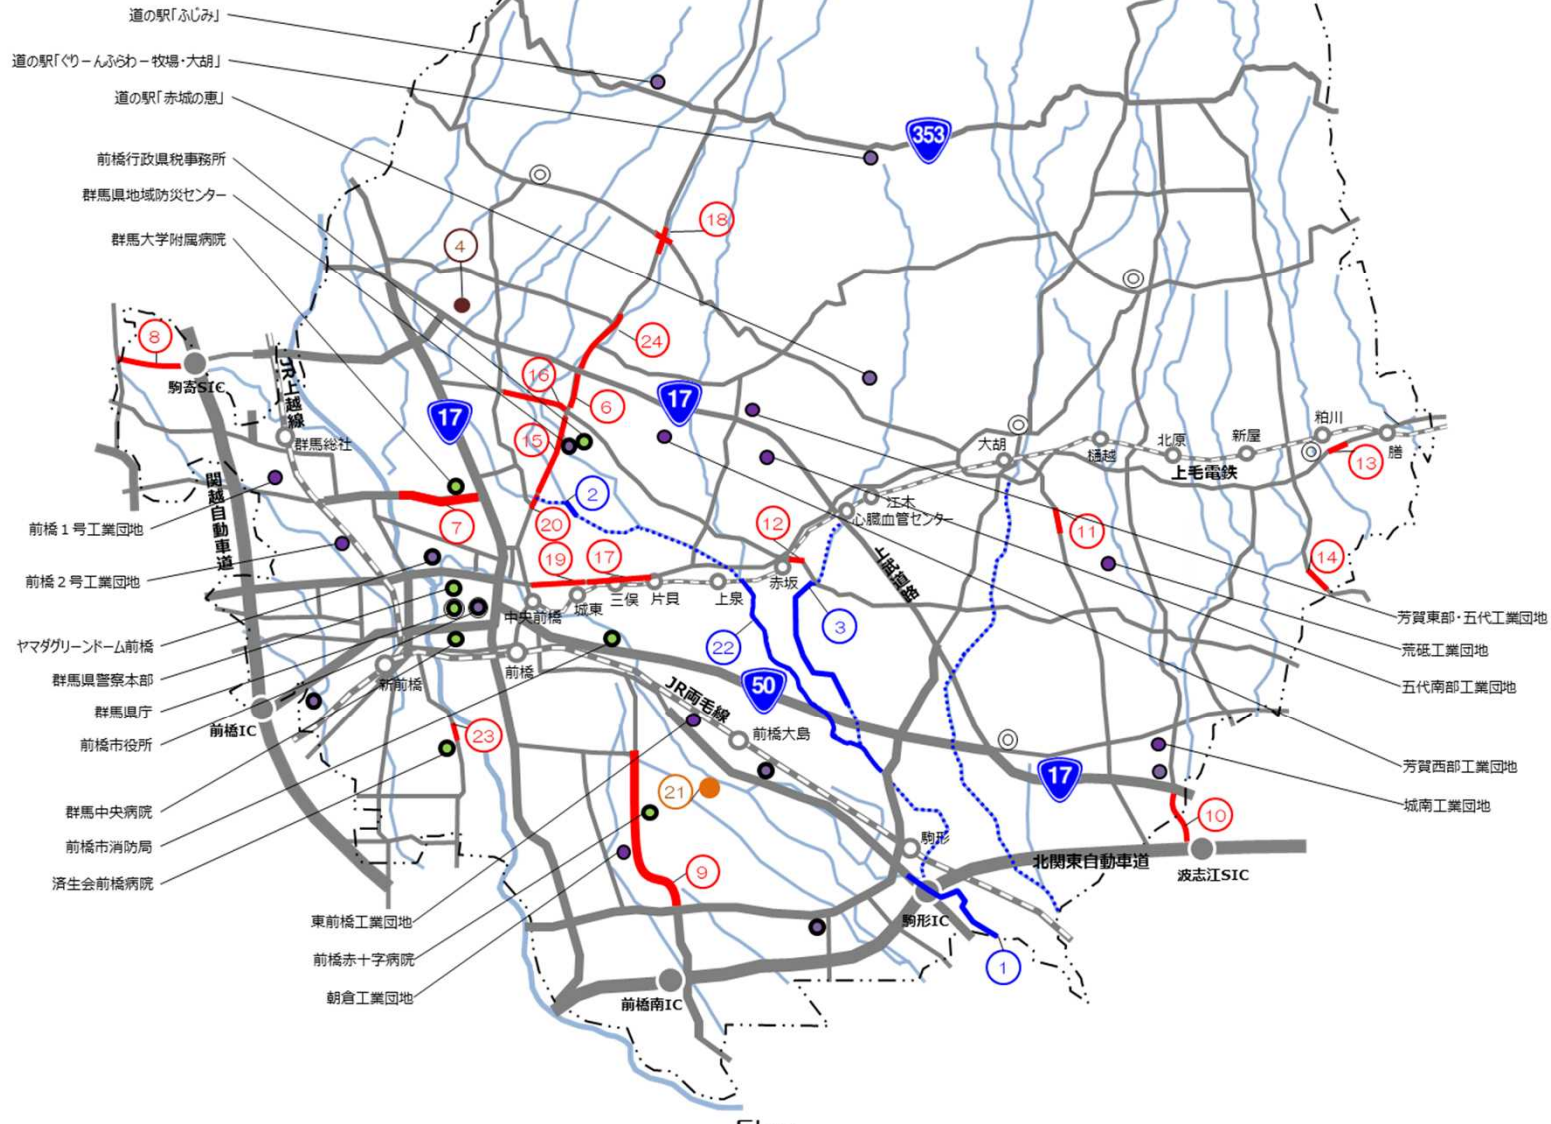

凡例

【事業分野区分】

- 道路事業
- 河川事業
- 砂防事業
- その他事業（下水・住宅・公共交通等）

【その他】

- 主要な防災拠点（1次防災拠点）
- 主要な防災拠点（1次防災拠点以外）
- 主要な物流拠点（産業団地）

道の駅「ふじみ」

道の駅「ぐりんふらわ-牧場・大胡」

道の駅「赤城の恵」

5km