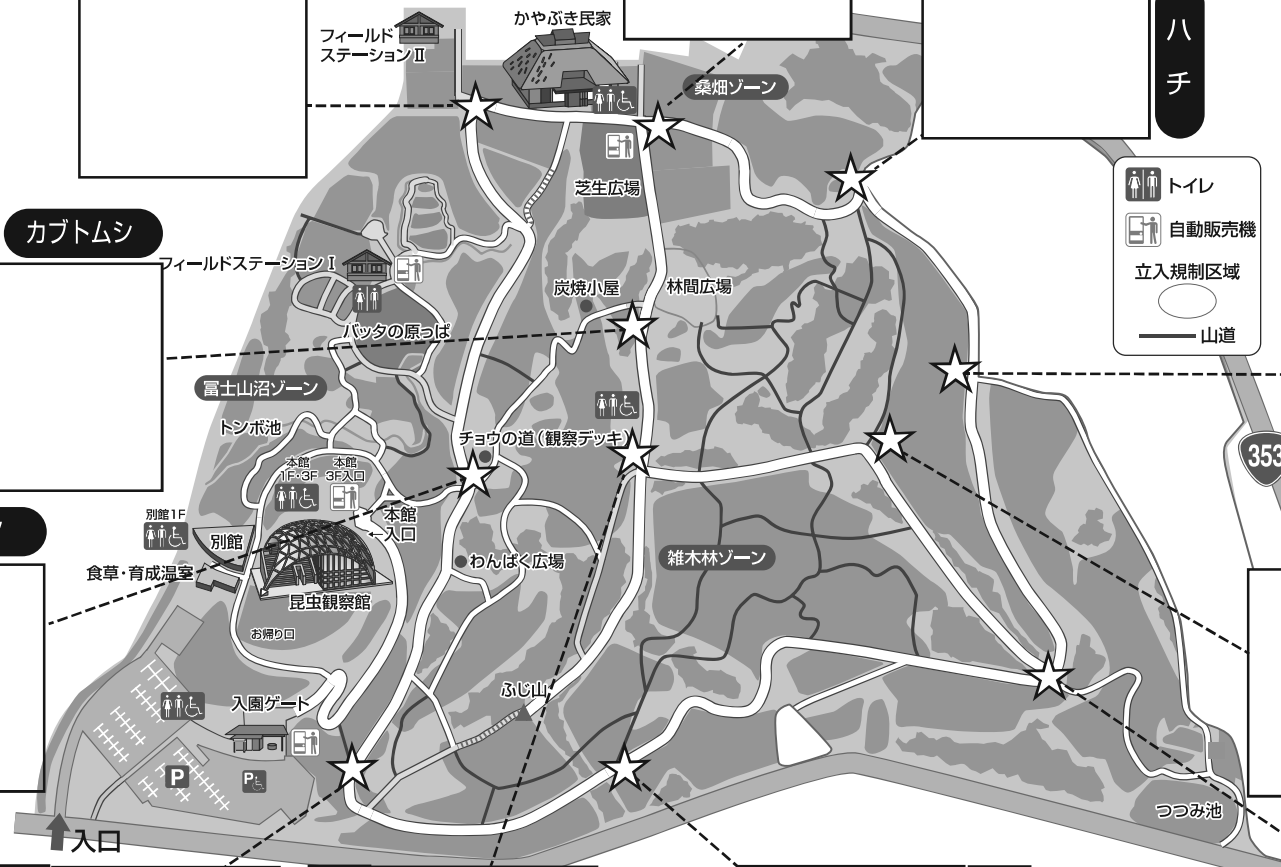

F

チョウ

J

クワガタ

トイレ
 自動販売機
 立入規制区域
 山道

ポイントの写真

地図のA~Kの各ポイントには、それぞれ絵柄のちがう昆虫スタンプがあります。ポイントにたどりついたら、□の中にスタンプを押してください。まわる順番は自由です。