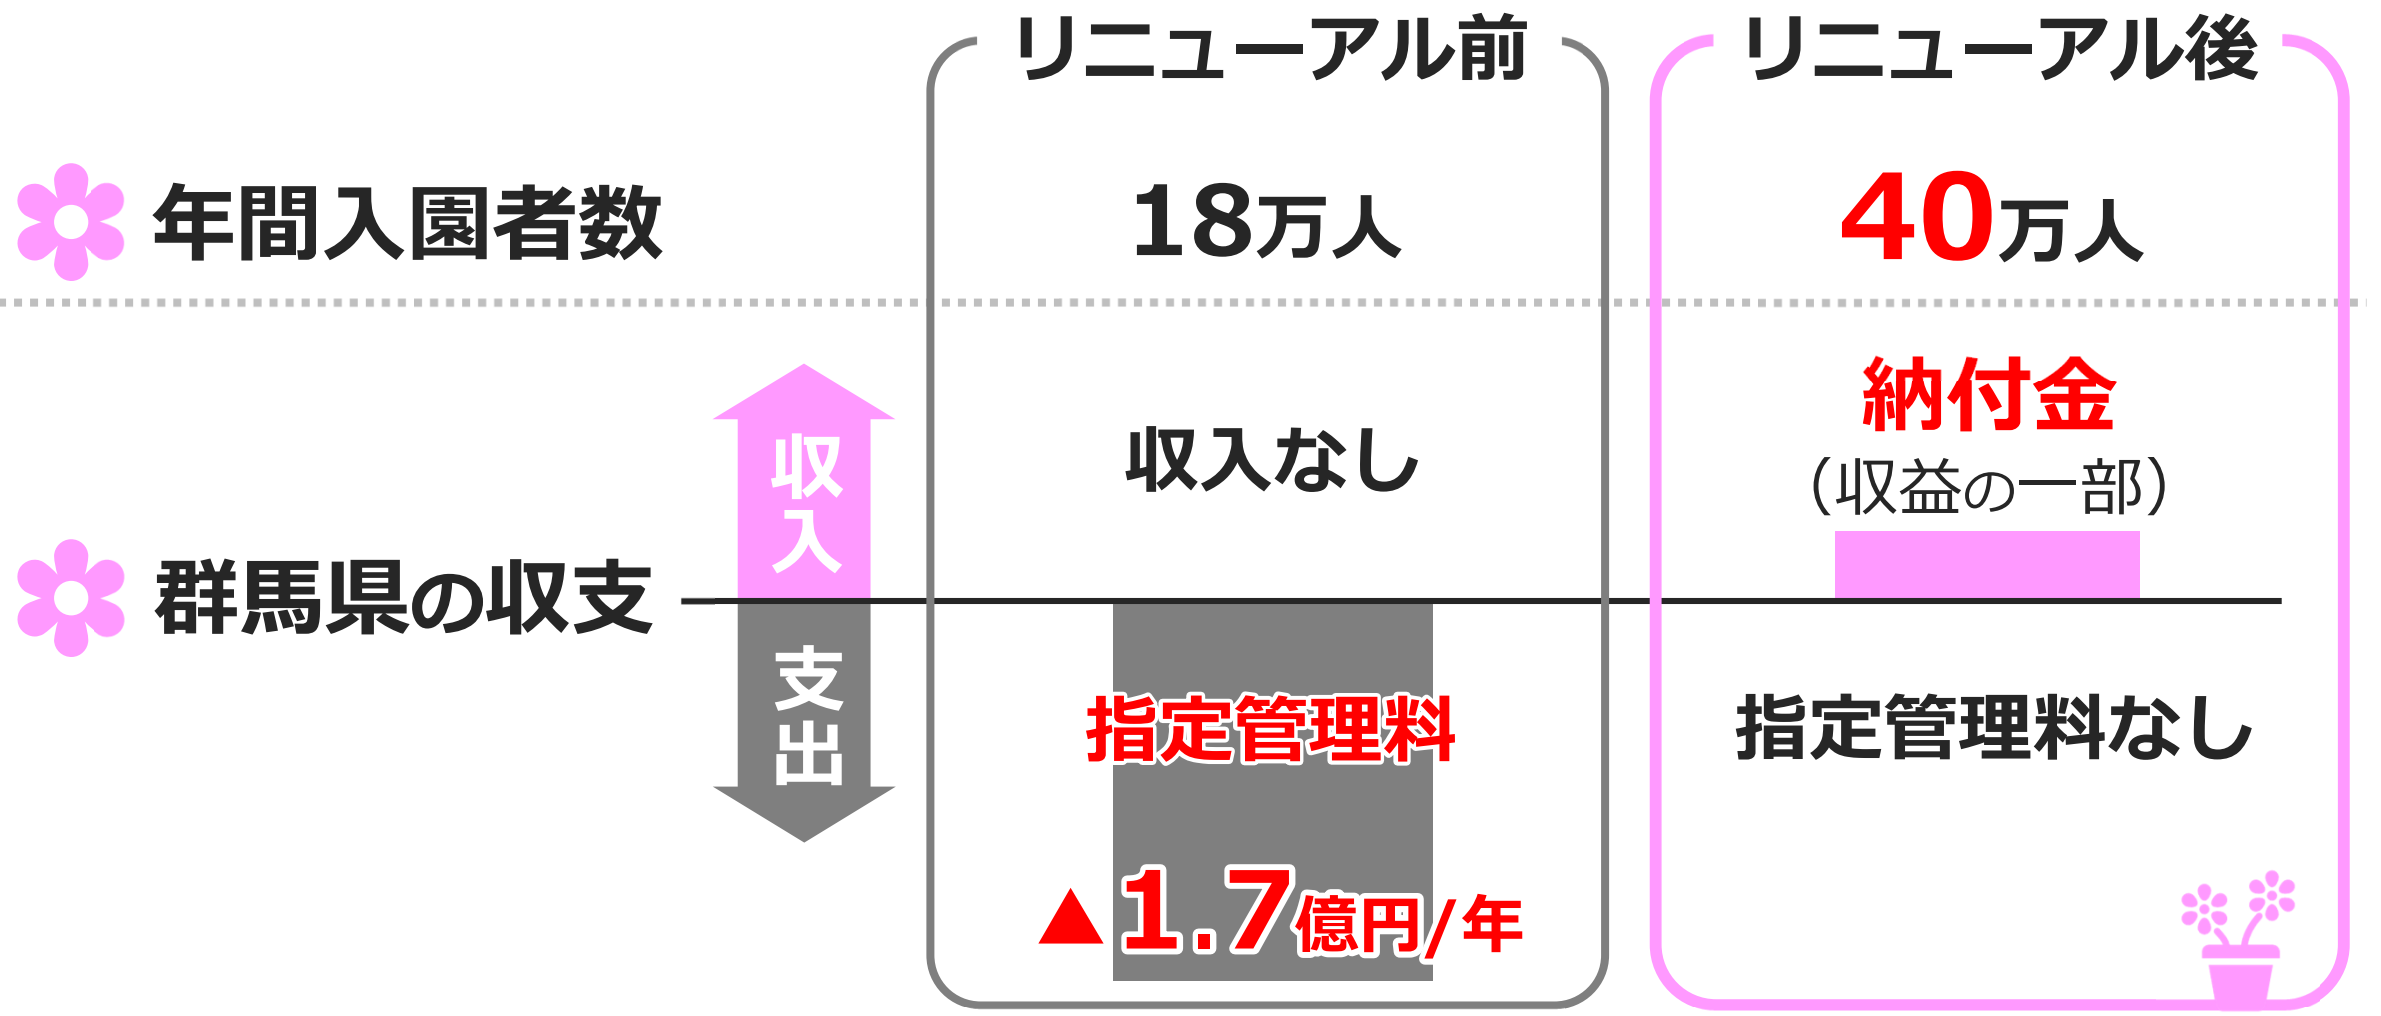

花摘み

こどもたちが
花や植物と遊ぶ 空間に

令和7年4月オープン!

詳しくは公式HPまで

ぐんまフラワーパーク リニューアルによる効果

20年間で 約34億円削減 + 約6.4億円の収入

麻しん(はしか)ワクチンの接種

生年月日