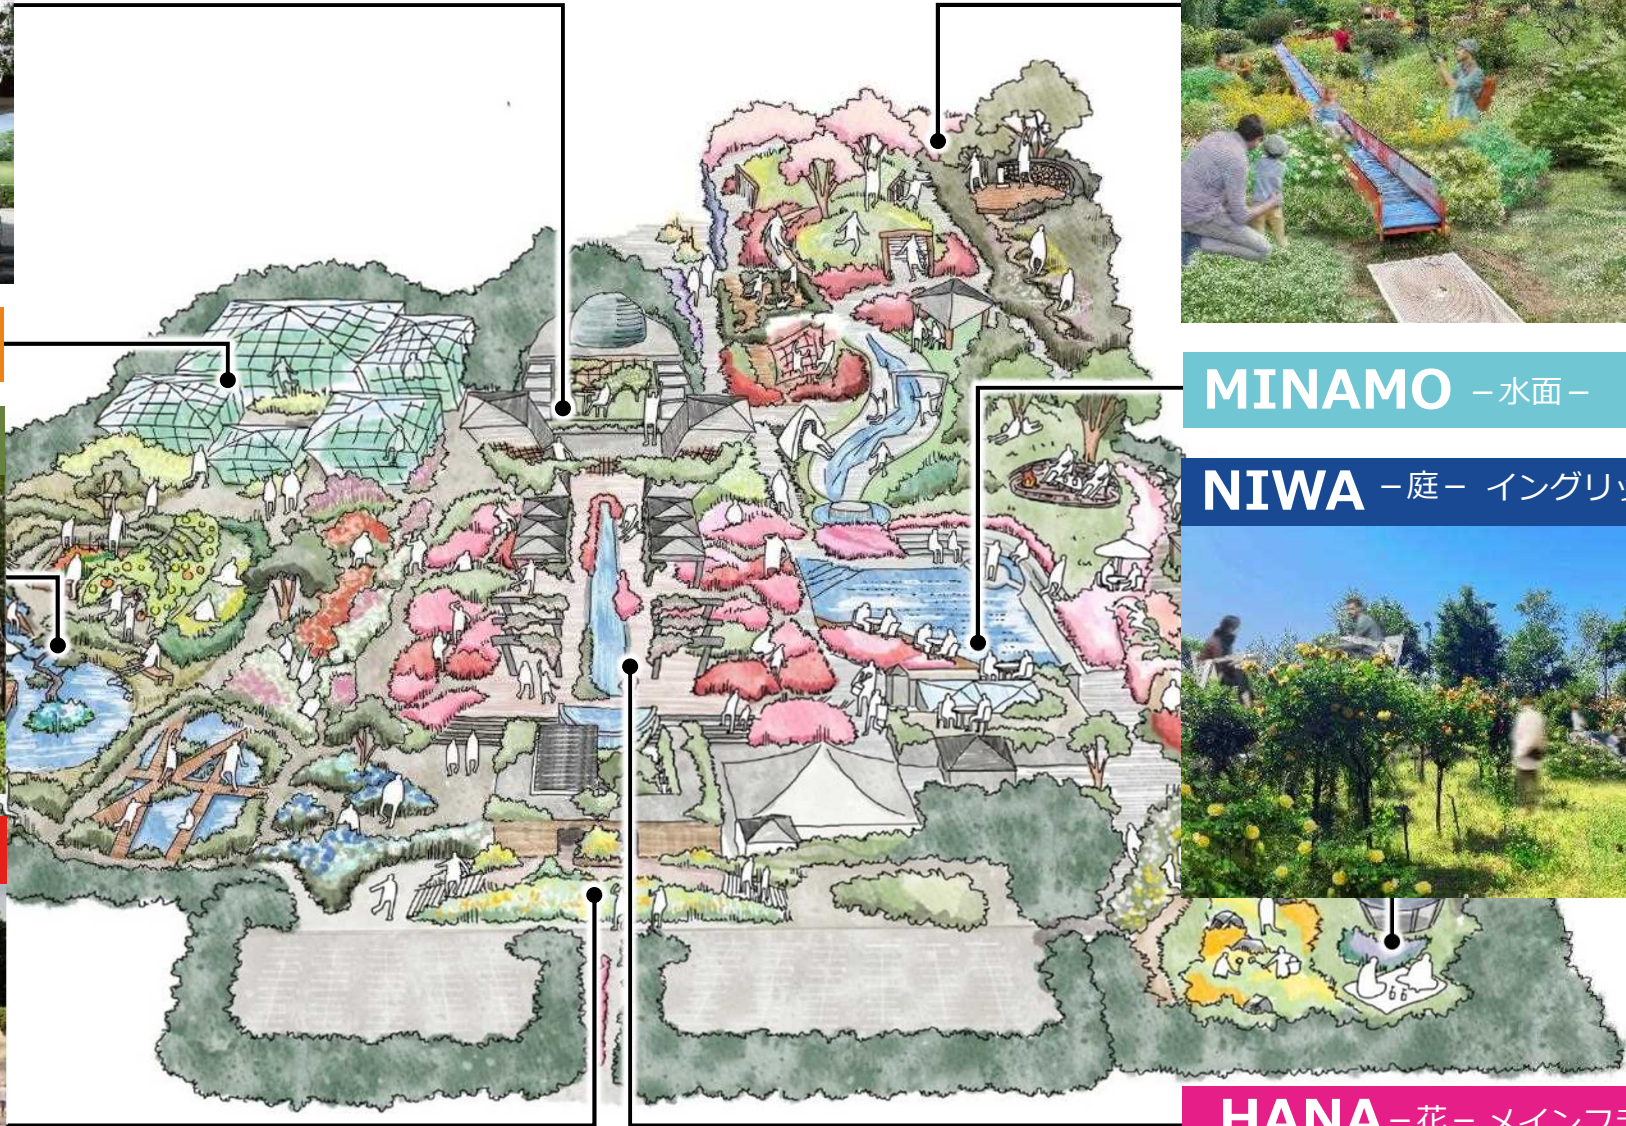

ENJOY 花と遊ぶ

嗅ぐ

創る

味わう

リニューアルの全体像

HANA -花- 展望塔

HIDAMARI ひだまりサイト

SATO -里山- 里山ガーデン

Main gate サウスエントランス

HARAPPA -原っぱ- プレイガーデン

MINAMO -水面- ミナモテラス

NIWA -庭- イングリッシュガーデン

HANA -花- メインフラワーガーデン

ぐんまフラワーパーク リニューアル

HANA

メインフラワーガーデン

花や緑に近づき
様々な角度から魅力を感じる

MINAMO

ミナモテラス

レストラン・カフェ

ぐんまフラワーパーク リニューアル

アスレチック

HIDAMARI

ひだまりサイト

花摘み

こどもたちが
花や植物と遊ぶ 空間に

令和7年4月オープン!

詳しくは公式HPまで

ぐんまフラワーパーク リニューアルによる効果

20年間で 約34億円削減 + 約6.4億円の収入

麻しん(はしか)ワクチンの接種

生年月日