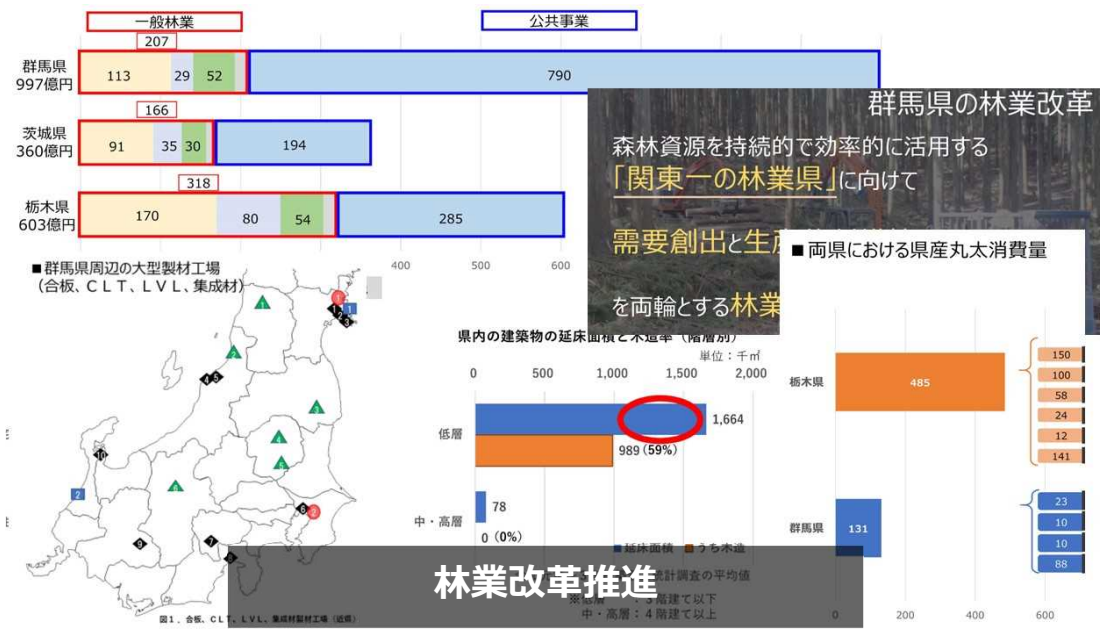

再生可能エネルギーの導入拡大や
カーボンニュートラルの実現に
向けた連携協定を締結