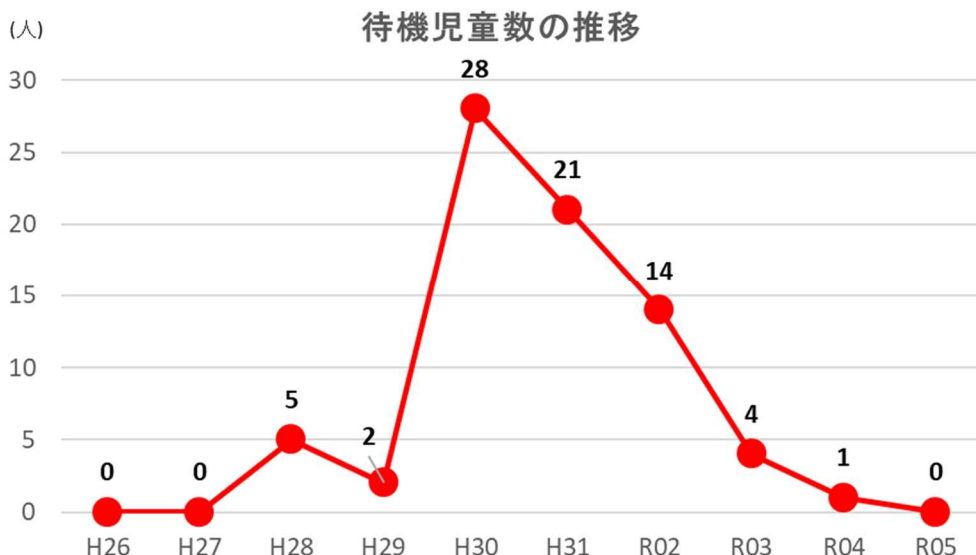

## 群馬県保育所等入所待機児童数の状況について (令和5年4月1日現在)

### 1 待機児童数の状況

令和5年4月1日現在の県内の保育所等入所待機児童数は、0人となりました。  
県としては、今後も市町村と協力し、保育の受け皿の確保等に努めてまいります。

出典：保育所等利用待機児童数調査

### 2 参考（保育所・認定こども園等定員数の状況）

令和5年4月1日現在の定員数は50,461人（対前年比353人増）

出典：保育所等利用待機児童数調査

- ※ 平成26年度までの保育所等定員数は、認可保育所の定員。
- ※ 平成27年度の保育所等定員数は、認可保育所、認定こども園、地域型保育事業の定員。
- ※ 平成28年度以降の保育所等定員数は、認可保育所、認定こども園、地域型保育事業、特例保育の定員。