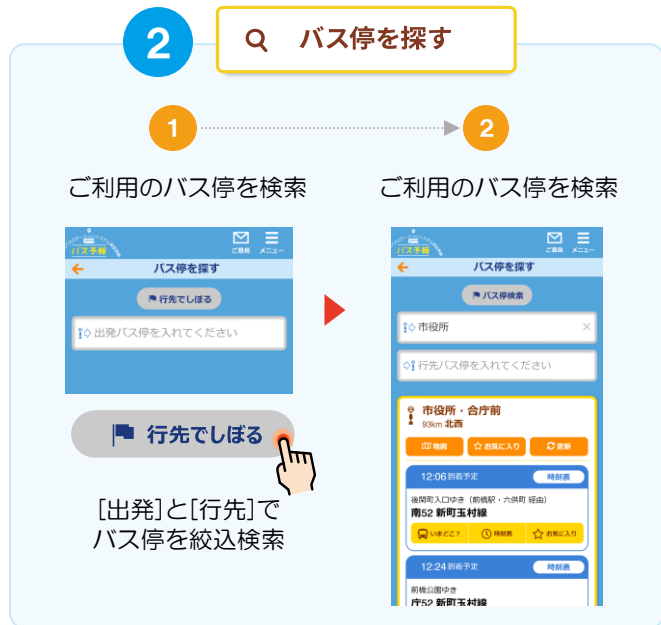

このアプリについて説明するよ！
私をタップしてね！

ぐんまバスロケーションシステム実証実験

バス予報 WEBアプリはこちらから

※メンテナンス等により一時的に利用できないことがあります。

アプリ
ご利用は
無料

【バスロケ実証実験に関するお問い合わせ】

群馬県 県土整備部 交通政策課 企画調査係

027-897-2869

【「バス予報」に関するお問い合わせ】

アーティサン株式会社

Busyhousesales@artisan.jp.net

バス予報 操作説明

1

「超簡単」 「近くのバス停」から最短3タップでバスの現在地がわかります！

ご利用のバス停を指定して検索!

お気に入り登録でバス停をいち早く確認!

ぐんまバスロケーションシステム実証実験

バス予報 WEBアプリはこちらから

※メンテナンス等により一時的に利用できないことがあります。

アプリ
ご利用は
無料

【バスロケ実証実験に関するお問い合わせ】

群馬県 県土整備部 交通政策課 企画調査係

027-897-2869

【「バス予報」に関するお問い合わせ】