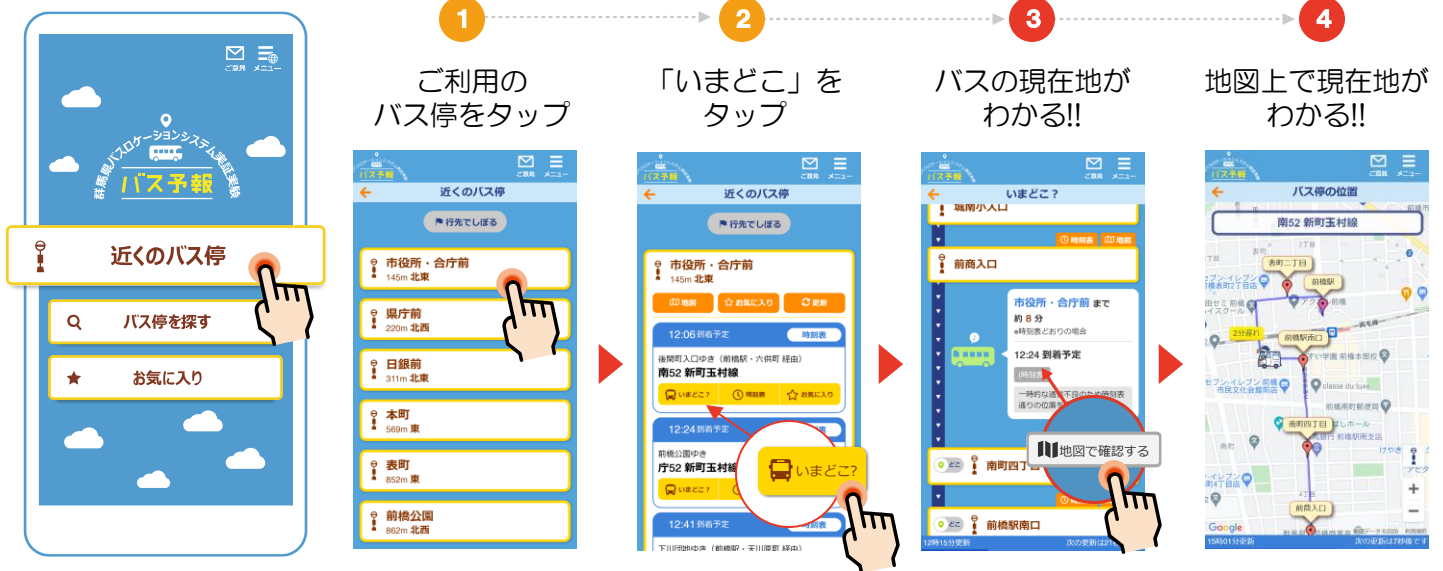

【対象路線】 日赤病院 県庁前 を通る主要なバス路線
(一部、対象外の路線があります。詳しくは、群馬県ホームページをご覧ください)

【実験期間】 令和2年11月上旬～令和3年3月まで

群馬県のマスコット「ぐんまちゃん」▶

どこにいても
スマホで確認できる！

1 近くのバス停 で
いつバスが来るかを確認できます！

2 バス停検索 で
ご利用のバスの現在地を確認できる！

3 お気に入り に登録で
ご利用のバス停や路線をすぐに確認！

このアプリについて説明するよ！
私をタップしてね！

ぐんまバスロケーションシステム実証実験

バス予報 WEBアプリはこちらから

※メンテナンス等により一時的に利用できないことがあります。

アプリ
ご利用は
無料

【バスロケ実証実験に関するお問い合わせ】

群馬県 県土整備部 交通政策課 企画調査係

027-897-2869

【「バス予報」に関するお問い合わせ】

アーティサン株式会社

Busyhousesales@artisan.jp.net

バス予報 操作説明

1

「超簡単」 「近くのバス停」から最短3タップでバスの現在地がわかります！

ご利用のバス停を指定して検索!

お気に入り登録でバス停をいち早く確認!

ぐんまバスロケーションシステム実証実験

バス予報 WEBアプリはこちらから

※メンテナンス等により一時的に利用できないことがあります。

アプリ
ご利用は
無料

【バスロケ実証実験に関するお問い合わせ】

群馬県 県土整備部 交通政策課 企画調査係

027-897-2869

【「バス予報」に関するお問い合わせ】