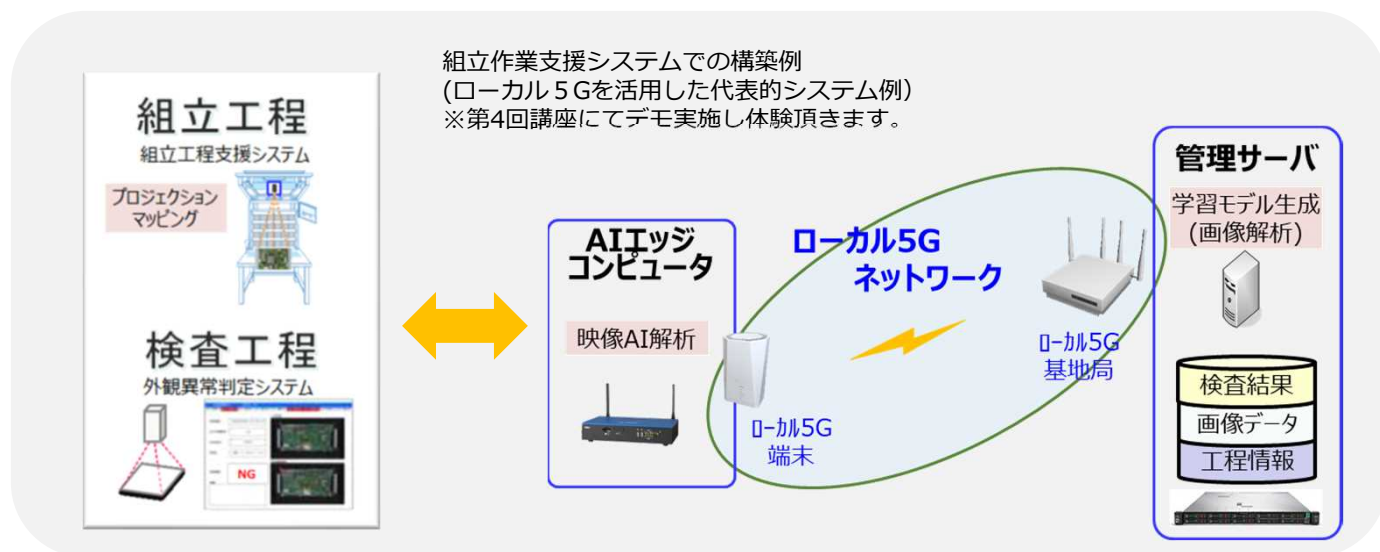

～話題のローカル5Gをわかりやすく解説～ ローカル5G活用講座

現在、超高速・大容量、超低遅延・高信頼性、多数同時接続といった特徴を持つ5Gの普及が拡大していますが、それを自社内で専用的に利用できるのが『ローカル5G』です。

本講座では、ローカル5Gとは何か？という基礎的なことから、ローカル5Gを自社工場へ導入・構築するために必要なことまで分かりやすく説明します。

実際にローカル5G機器に触れて、ローカル5Gを活用したソリューションシステムを体感してみましょう。