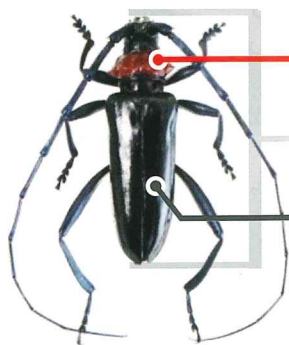

サクラが危ない!

特定外来生物 **クビアカツヤカミキリ** が県内で確認されています

クビアカツヤカミキリは、サクラやウメ、モモなどの木の中を食い荒らす外来昆虫です。木を弱らせて枯らしてしまうため、サクラの花見やウメなどの生産に大きな影響が出るおそれがあります。

退治と情報提供にご協力をお願いします!

成虫は、踏みつぶすなどしてその場で退治してください。

成虫 (原寸大)

胸部が**赤色**

体長は2~4cm

ツヤのある**黒色**

発生時期

6月から8月

成虫やフラス(幼虫の排出物)を見つけたら、場所などを最寄りの市役所・町村役場へお知らせください。

サクラの根元にたまった**フラス**

クビアカツヤカミキリってどんな虫？

中国などを原産とする外来昆虫です。
 幼虫がサクラやウメ、モモなどの木の中を
 食い荒らし、枯らしてしまいます。
 花見や農業に大きな影響があるだけでなく、
 倒木などが発生するおそれもあることから、
 「特定外来生物」に指定されています。