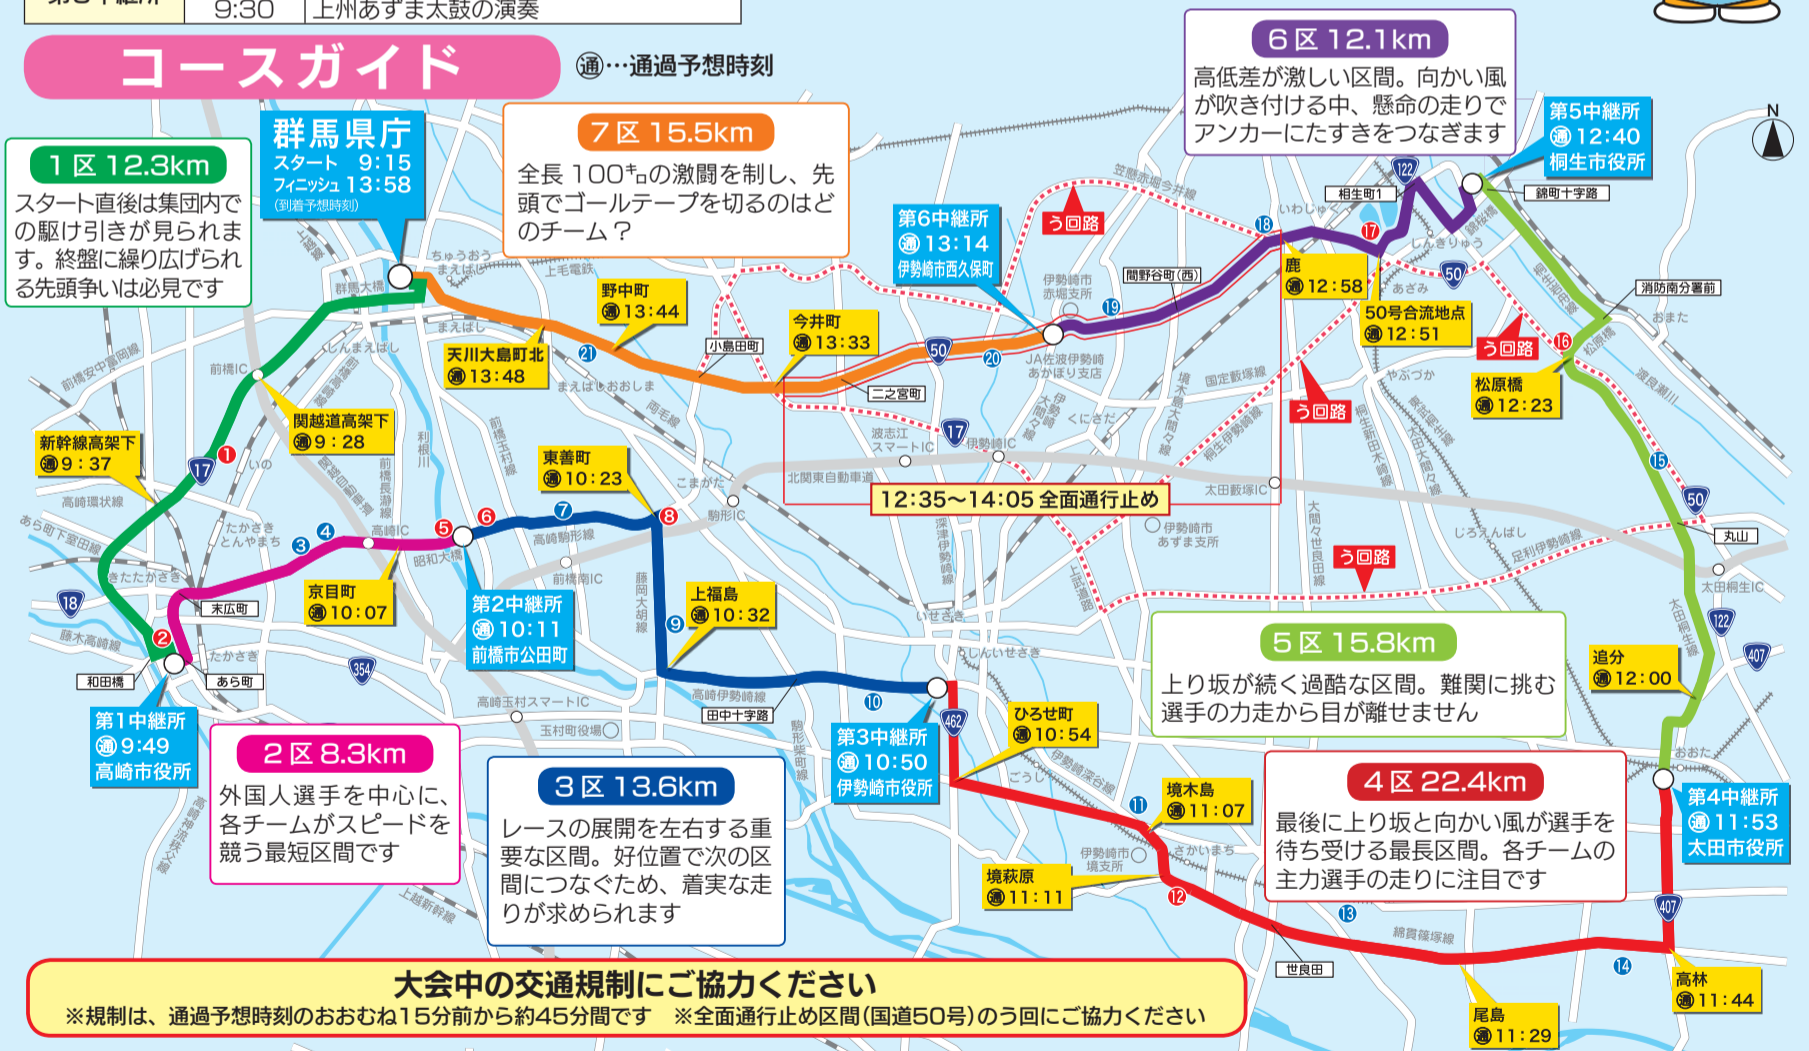

第63回全日本実業団対抗駅伝競走大会

ニューイヤー駅伝

2019 in ぐんま

平成31年1月1日 午前9時15分群馬県庁スタート!

午前8時30分からTBS系列28局フルネット・群馬テレビで放映

中継所イベント

※時間は変更になる場合があります
※飲食物などの無料配布や販売は、無くなり次第終了となります

みんなも
応援してね!

会場	開始時刻	内容
群馬県庁	7:30	草津温泉足湯体験
	8:00	きのこ汁・焼き肉(豚肉)の無料配布
	8:25	前橋華龍太鼓の演奏
	8:40	八木節の披露
第1中継所	9:00	高崎頼政太鼓の演奏
第2中継所	9:30	まえばし tonton汁の無料配布
第3中継所	9:00	甘酒・お汁粉の無料配布
	9:30	上州あずま太鼓の演奏

会場	開始時刻	内容
第4中継所	10:20	焼きそばの販売、コーヒー・牛乳の無料配布
	11:00、11:50	新田太鼓の演奏
第5中継所	11:10	お汁粉・豚汁・麦茶の無料配布
	11:10、12:00	八木節の披露
第6中継所	10:00	甘酒・豚汁・コーヒー・お茶の無料配布
	11:30、12:30	ひごろも太鼓の演奏
	12:00	ヒップホップダンスの披露

コースガイド

通…通過予想時刻

大会中の交通規制にご協力ください

※規制は、通過予想時刻のおおむね15分前から約45分間です ※全面通行止め区間(国道50号)のう回にご協力ください

応援ポイント(無料駐車場)

※無料駐車場の利用は、原則として走者の通過予想時刻の1時間前から最終走者通過後30分までです
※青色の番号の無料駐車場は、大型車の駐車が可能です

- | | | | | |
|------------------|------------------|--------------------|------------------|------------|
| ①しみずスーパー小八木店 | ⑥ドコモショップ前橋南店 | ⑪境総合文化センター西駐車場 | ⑯松原橋公園 | ⑳県勤労福祉センター |
| ②県西部児童相談所 | ⑦セブン-イレブン前橋下佐島店 | ⑫フレッセイ境南店 | ⑰桐生競艇場みどり市営第1駐車場 | |
| ③JAたかさき本店 | ⑧ファミリーマート前橋東善店 | ⑬道の駅おおた | ⑱みどり市笠懸庁舎 | |
| ④峠の釜めし本舗おぎのや高崎売店 | ⑨旧JA佐波伊勢崎じょうよう支店 | ⑭沢野行政センター・沢野スポーツ広場 | ⑲フォリオ赤堀店 | |
| ⑤たむらや前橋南部店 | ⑩JA佐波伊勢崎本店 | ⑮県立東毛産業技術センター | ⑳山田うどん赤堀店 | |