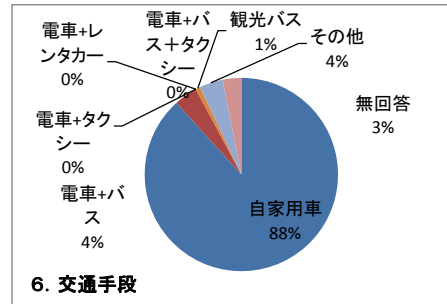

展覧会名	追悼・どくとるマンボウ北杜夫 昆虫と躁うつと文学と
開催期間	平成24年7月14日～9月17日

【土屋文明記念文学館】

企画展アンケート結果(企画展別)

区 分		回答数
合 計		128
1.性別	男	49
	女	75
	無回答	4
2.年代	10歳未満	10
	10代	16
	20代	8
	30代	9
	40代	17
	50代	17
	60代	26
	70歳以上	21
3.職業	無回答	4
	自営業	8
	会社員	19
	公務員	3
	農業	2
	主婦	17
	学生	32
	無職	22
	その他	10
	無回答	15
4.住まい	県内	92
	前橋市	20
	高崎市	45
	桐生市	2
	伊勢崎市	3
	太田市	4
	沼田市	0
	館林市	4
	渋川市	0
	藤岡市	3
	富岡市	3
	安中市	4
	みどり市	0
	榛東村	0
	吉岡町	0
	上野村	0
	神流町	0
	下仁田町	0
	南牧町	0
	甘楽町	0
	中之条町	2
	長野原町	0
	嬭恋町	0
	草津町	1
	高山村	0
	東吾妻町	0
	片品村	0
	川場村	0
	昭和村	0
	みなかみ町	0
	玉村町	1
	板倉町	0
	明和町	0
	千代田町	0
	大泉町	0
	邑楽町	0
	無回答	10
	県外	26
	東京都	2
	埼玉県	9
	神奈川県	2
千葉県	3	
栃木県	1	
茨城県	8	
長野県	1	
静岡県	0	
その他	0	
5.来館回数	初めて	49
	2回目	15
	3回目	11
	4回目	10
	5回目	4
	6回以上	30
	無回答	9

区 分		回答数
6.交通手段	128	113
		5
		0
		0
		0
		1
		5
		4
7.知った媒体 ※複数回答		27
		50
		12
		6
		10
		1
		1
		0
		0
		5
		2
		3
		0
		13
		6
		0
		4
		3
		0
		0
		0
		0
		0
		0
		0
		2
		0
	23	
	0	
9.展覧会	128	112
		9
		1
		6

展覧会名	忘れた秋 -おもいでは永遠に 岸田裕子展-
開催期間	平成24年10月6日～12月2日

【土屋文明記念文学館】

企画展アンケート結果(企画展別)

区 分		回答数
合 計		109
1.性別	男	77
	女	26
	無回答	6
2.年代	10歳未満	3
	10代	3
	20代	4
	30代	8
	40代	9
	50代	24
	60代	31
	70歳以上	26
3.職業	無回答	1
	自営業	10
	会社員	7
	公務員	8
	農業	3
	主婦	29
	学生	7
	無職	24
	その他	17
	無回答	4
4.住まい	県内	89
	前橋市	19
	高崎市	37
	桐生市	3
	伊勢崎市	4
	太田市	2
	沼田市	2
	館林市	2
	渋川市	2
	藤岡市	0
	富岡市	2
	安中市	6
	みどり市	0
	榛東村	0
	吉岡町	0
	上野村	0
	神流町	2
	下仁田町	0
	南牧町	0
	甘楽町	0
	中之条町	0
	長野原町	0
	嬭恋町	0
	草津町	0
	高山村	0
	東吾妻町	5
	片品村	0
	川場村	0
	昭和村	0
	みなかみ町	0
	玉村町	0
	板倉町	0
	明和町	0
	千代田町	0
	大泉町	3
	邑楽町	0
	無回答	2
	県外	18
	東京都	9
	埼玉県	4
	神奈川県	2
	千葉県	2
	栃木県	0
	茨城県	0
	長野県	0
	静岡県	1
	その他	0
5.来館回数	初めて	40
	2回目	14
	3回目	9
	4回目	7
	5回目	3
	6回以上	36
無回答	0	