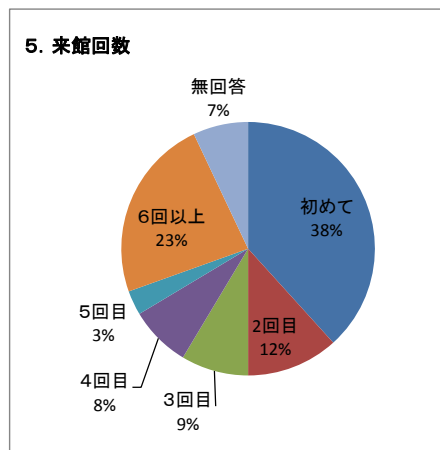

展覧会名	追悼・どくとるマンボウ北杜夫 昆虫と躁うつと文学と
開催期間	平成24年7月14日～9月17日

【土屋文明記念文学館】

企画展アンケート結果(企画展別)

区 分		回答数
合 計		128
1.性別	男	49
	女	75
	無回答	4
2.年代	10歳未満	10
	10代	16
	20代	8
	30代	9
	40代	17
	50代	17
	60代	26
	70歳以上	21
3.職業	無回答	4
	自営業	8
	会社員	19
	公務員	3
	農業	2
	主婦	17
	学生	32
	無職	22
	その他	10
	無回答	15
4.住まい	県内	92
	前橋市	20
	高崎市	45
	桐生市	2
	伊勢崎市	3
	太田市	4
	沼田市	0
	館林市	4
	渋川市	0
	藤岡市	3
	富岡市	3
	安中市	4
	みどり市	0
	榛東村	0
	吉岡町	0
	上野村	0
	神流町	0
	下仁田町	0
	南牧町	0
	甘楽町	0
	中之条町	2
	長野原町	0
	嬭恋町	0
	草津町	1
	高山村	0
	東吾妻町	0
	片品村	0
	川場村	0
	昭和村	0
	みなかみ町	0
	玉村町	1
	板倉町	0
	明和町	0
	千代田町	0
	大泉町	0
	邑楽町	0
	無回答	10
	県外	26
	東京都	2
	埼玉県	9
	神奈川県	2
千葉県	3	
栃木県	1	
茨城県	8	
長野県	1	
静岡県	0	
その他	0	
5.来館回数	初めて	49
	2回目	15
	3回目	11
	4回目	10
	5回目	4
	6回以上	30
	無回答	9

区 分		回答数
6.交通手段	128	113
		5
		0
		0
		0
		1
		5
		4
7.知った媒体 ※複数回答		27
		50
		12
		6
		10
		1
		1
		0
		0
		5
		2
		3
		0
		13
		6
		0
		4
		3
		0
		0
		0
		0
		0
		0
		0
		2
		0
	23	
	0	
9.展覧会	128	112
		9
		1
		6

展覧会名	忘れた秋 -おもいでは永遠に 岸田裕子展-
開催期間	平成24年10月6日～12月2日

【土屋文明記念文学館】

企画展アンケート結果(企画展別)

区 分		回答数
合 計		109
1.性別	男	77
	女	26
	無回答	6
2.年代	10歳未満	3
	10代	3
	20代	4
	30代	8
	40代	9
	50代	24
	60代	31
	70歳以上	26
3.職業	無回答	1
	自営業	10
	会社員	7
	公務員	8
	農業	3
	主婦	29
	学生	7
	無職	24
	その他	17
	無回答	4
4.住まい	県内	89
	前橋市	19
	高崎市	37
	桐生市	3
	伊勢崎市	4
	太田市	2
	沼田市	2
	館林市	2
	渋川市	2
	藤岡市	0
	富岡市	2
	安中市	6
	みどり市	0
	榛東村	0
	吉岡町	0
	上野村	0
	神流町	2
	下仁田町	0
	南牧町	0
	甘楽町	0
	中之条町	0
	長野原町	0
	嬭恋町	0
	草津町	0
	高山村	0
	東吾妻町	5
	片品村	0
	川場村	0
	昭和村	0
	みなかみ町	0
	玉村町	0
	板倉町	0
	明和町	0
	千代田町	0
	大泉町	3
	邑楽町	0
	無回答	2
	県外	18
	東京都	9
	埼玉県	4
	神奈川県	2
	千葉県	2
	栃木県	0
	茨城県	0
	長野県	0
	静岡県	1
	その他	0
5.来館回数	初めて	40
	2回目	14
	3回目	9
	4回目	7
	5回目	3
	6回以上	36
無回答	0	