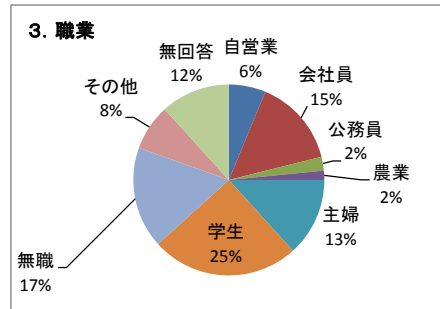

展覧会名	追悼・どくとるマンボウ北杜夫 昆虫と躁うつと文学と
開催期間	平成24年7月14日～9月17日

【土屋文明記念文学館】

企画展アンケート結果(企画展別)

区 分		回答数
合 計		128
1.性別	男	49
	女	75
	無回答	4
2.年代	10歳未満	10
	10代	16
	20代	8
	30代	9
	40代	17
	50代	17
	60代	26
	70歳以上	21
3.職業	無回答	4
	自営業	8
	会社員	19
	公務員	3
	農業	2
	主婦	17
	学生	32
	無職	22
	その他	10
	無回答	15
4.住まい	県内	92
	前橋市	20
	高崎市	45
	桐生市	2
	伊勢崎市	3
	太田市	4
	沼田市	0
	館林市	4
	渋川市	0
	藤岡市	3
	富岡市	3
	安中市	4
	みどり市	0
	榛東村	0
	吉岡町	0
	上野村	0
	神流町	0
	下仁田町	0
	南牧町	0
	甘楽町	0
	中之条町	2
	長野原町	0
	嬭恋町	0
	草津町	1
	高山村	0
	東吾妻町	0
	片品村	0
	川場村	0
	昭和村	0
	みなかみ町	0
	玉村町	1
	板倉町	0
	明和町	0
	千代田町	0
	大泉町	0
	邑楽町	0
	無回答	10
	県外	26
	東京都	2
	埼玉県	9
	神奈川県	2
千葉県	3	
栃木県	1	
茨城県	8	
長野県	1	
静岡県	0	
その他	0	
5.来館回数	初めて	49
	2回目	15
	3回目	11
	4回目	10
	5回目	4
	6回以上	30
	無回答	9

区 分		回答数
6.交通手段	128	113
		5
		0
		0
		0
		1
		5
		4
7.知った媒体 ※複数回答		27
		50
		12
		6
		10
		1
		1
		0
		0
		5
		2
		3
		0
		13
		6
		0
		4
		3
		0
		0
		0
		0
		0
		0
		0
		2
		0
	23	
	0	
9.展覧会	128	112
		9
		1
		6

展覧会名	忘れた秋 -おもいでは永遠に 岸田裕子展-
開催期間	平成24年10月6日～12月2日

【土屋文明記念文学館】

企画展アンケート結果(企画展別)

区 分		回答数
合 計		109
1.性別	男	77
	女	26
	無回答	6
2.年代	10歳未満	3
	10代	3
	20代	4
	30代	8
	40代	9
	50代	24
	60代	31
	70歳以上	26
3.職業	無回答	1
	自営業	10
	会社員	7
	公務員	8
	農業	3
	主婦	29
	学生	7
	無職	24
	その他	17
	無回答	4
4.住まい	県内	89
	前橋市	19
	高崎市	37
	桐生市	3
	伊勢崎市	4
	太田市	2
	沼田市	2
	館林市	2
	渋川市	2
	藤岡市	0
	富岡市	2
	安中市	6
	みどり市	0
	榛東村	0
	吉岡町	0
	上野村	0
	神流町	2
	下仁田町	0
	南牧町	0
	甘楽町	0
	中之条町	0
	長野原町	0
	嬭恋町	0
	草津町	0
	高山村	0
	東吾妻町	5
	片品村	0
	川場村	0
	昭和村	0
	みなかみ町	0
	玉村町	0
	板倉町	0
	明和町	0
	千代田町	0
	大泉町	3
	邑楽町	0
	無回答	2
	県外	18
	東京都	9
	埼玉県	4
	神奈川県	2
	千葉県	2
	栃木県	0
	茨城県	0
	長野県	0
	静岡県	1
	その他	0
5.来館回数	初めて	40
	2回目	14
	3回目	9
	4回目	7
	5回目	3
	6回以上	36
無回答	0	