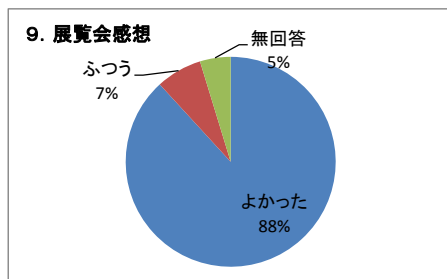

展覧会名	追悼・どくとるマンボウ北杜夫 昆虫と躁うつと文学と
開催期間	平成24年7月14日～9月17日

【土屋文明記念文学館】

企画展アンケート結果(企画展別)

区 分		回答数
合 計		128
1.性別	男	49
	女	75
	無回答	4
2.年代	10歳未満	10
	10代	16
	20代	8
	30代	9
	40代	17
	50代	17
	60代	26
	70歳以上	21
3.職業	無回答	4
	自営業	8
	会社員	19
	公務員	3
	農業	2
	主婦	17
	学生	32
	無職	22
	その他	10
	無回答	15
4.住まい	県内	92
	前橋市	20
	高崎市	45
	桐生市	2
	伊勢崎市	3
	太田市	4
	沼田市	0
	館林市	4
	渋川市	0
	藤岡市	3
	富岡市	3
	安中市	4
	みどり市	0
	榛東村	0
	吉岡町	0
	上野村	0
	神流町	0
	下仁田町	0
	南牧町	0
	甘楽町	0
	中之条町	2
	長野原町	0
	嬭恋町	0
	草津町	1
	高山村	0
	東吾妻町	0
	片品村	0
	川場村	0
	昭和村	0
	みなかみ町	0
	玉村町	1
	板倉町	0
	明和町	0
	千代田町	0
	大泉町	0
	邑楽町	0
	無回答	10
	県外	26
	東京都	2
	埼玉県	9
	神奈川県	2
千葉県	3	
栃木県	1	
茨城県	8	
長野県	1	
静岡県	0	
その他	0	
5.来館回数	初めて	49
	2回目	15
	3回目	11
	4回目	10
	5回目	4
	6回以上	30
	無回答	9

区 分		回答数
6.交通手段	128	113
		5
		0
		0
		0
		1
		5
		4
7.知った媒体 ※複数回答		27
		50
		12
		6
		10
		1
		1
		0
		0
		5
		2
		3
		0
		13
		6
		0
		4
		3
		0
		0
		0
		0
		0
		0
		0
		2
		0
	23	
	0	
9.展覧会	128	112
		9
		1
		6

展覧会名	忘れた秋 -おもいでは永遠に 岸田裕子展-
開催期間	平成24年10月6日～12月2日

【土屋文明記念文学館】

企画展アンケート結果(企画展別)

区 分		回答数
合 計		109
1.性別	男	77
	女	26
	無回答	6
2.年代	10歳未満	3
	10代	3
	20代	4
	30代	8
	40代	9
	50代	24
	60代	31
	70歳以上	26
3.職業	無回答	1
	自営業	10
	会社員	7
	公務員	8
	農業	3
	主婦	29
	学生	7
	無職	24
	その他	17
	無回答	4
4.住まい	県内	89
	前橋市	19
	高崎市	37
	桐生市	3
	伊勢崎市	4
	太田市	2
	沼田市	2
	館林市	2
	渋川市	2
	藤岡市	0
	富岡市	2
	安中市	6
	みどり市	0
	榛東村	0
	吉岡町	0
	上野村	0
	神流町	2
	下仁田町	0
	南牧町	0
	甘楽町	0
	中之条町	0
	長野原町	0
	嬭恋町	0
	草津町	0
	高山村	0
	東吾妻町	5
	片品村	0
	川場村	0
	昭和村	0
	みなかみ町	0
	玉村町	0
	板倉町	0
	明和町	0
	千代田町	0
	大泉町	3
	邑楽町	0
	無回答	2
	県外	18
	東京都	9
	埼玉県	4
	神奈川県	2
	千葉県	2
	栃木県	0
	茨城県	0
	長野県	0
	静岡県	1
	その他	0
5.来館回数	初めて	40
	2回目	14
	3回目	9
	4回目	7
	5回目	3
	6回以上	36
無回答	0	