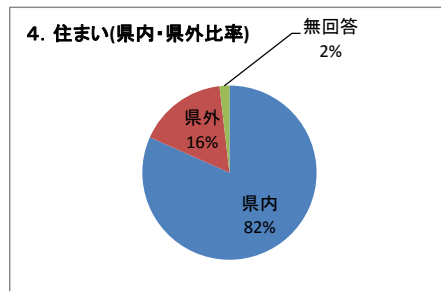

展覧会名	追悼・どくとるマンボウ北杜夫 昆虫と躁うつと文学と
開催期間	平成24年7月14日～9月17日

【土屋文明記念文学館】

企画展アンケート結果(企画展別)

区 分		回答数
合 計		128
1.性別	男	49
	女	75
	無回答	4
2.年代	10歳未満	10
	10代	16
	20代	8
	30代	9
	40代	17
	50代	17
	60代	26
	70歳以上	21
3.職業	無回答	4
	自営業	8
	会社員	19
	公務員	3
	農業	2
	主婦	17
	学生	32
	無職	22
	その他	10
	無回答	15
4.住まい	県内	92
	前橋市	20
	高崎市	45
	桐生市	2
	伊勢崎市	3
	太田市	4
	沼田市	0
	館林市	4
	渋川市	0
	藤岡市	3
	富岡市	3
	安中市	4
	みどり市	0
	榛東村	0
	吉岡町	0
	上野村	0
	神流町	0
	下仁田町	0
	南牧町	0
	甘楽町	0
	中之条町	2
	長野原町	0
	嬭恋町	0
	草津町	1
	高山村	0
	東吾妻町	0
	片品村	0
	川場村	0
	昭和村	0
	みなかみ町	0
	玉村町	1
	板倉町	0
	明和町	0
	千代田町	0
	大泉町	0
	邑楽町	0
	無回答	10
	県外	26
	東京都	2
	埼玉県	9
	神奈川県	2
千葉県	3	
栃木県	1	
茨城県	8	
長野県	1	
静岡県	0	
その他	0	
5.来館回数	初めて	49
	2回目	15
	3回目	11
	4回目	10
	5回目	4
	6回以上	30
	無回答	9

区 分		回答数
6.交通手段	128	113
		5
		0
		0
		0
		1
		5
		4
7.知った媒体 ※複数回答		27
		50
		12
		6
		10
		1
		1
		0
		0
		5
		2
		3
		0
		13
		6
		0
		4
		3
		0
		0
		0
		0
		0
		0
		0
		2
		0
	23	
	0	
9.展覧会	128	112
		9
		1
		6

展覧会名	忘れた秋 -おもいでは永遠に 岸田裕子展-
開催期間	平成24年10月6日～12月2日

【土屋文明記念文学館】

企画展アンケート結果(企画展別)

区 分		回答数
合 計		109
1.性別	男	77
	女	26
	無回答	6
2.年代	10歳未満	3
	10代	3
	20代	4
	30代	8
	40代	9
	50代	24
	60代	31
	70歳以上	26
3.職業	無回答	1
	自営業	10
	会社員	7
	公務員	8
	農業	3
	主婦	29
	学生	7
	無職	24
	その他	17
	無回答	4
4.住まい	県内	89
	前橋市	19
	高崎市	37
	桐生市	3
	伊勢崎市	4
	太田市	2
	沼田市	2
	館林市	2
	渋川市	2
	藤岡市	0
	富岡市	2
	安中市	6
	みどり市	0
	榛東村	0
	吉岡町	0
	上野村	0
	神流町	2
	下仁田町	0
	南牧町	0
	甘楽町	0
	中之条町	0
	長野原町	0
	嬭恋町	0
	草津町	0
	高山村	0
	東吾妻町	5
	片品村	0
	川場村	0
	昭和村	0
	みなかみ町	0
	玉村町	0
	板倉町	0
	明和町	0
	千代田町	0
	大泉町	3
	邑楽町	0
	無回答	2
	県外	18
	東京都	9
	埼玉県	4
	神奈川県	2
	千葉県	2
	栃木県	0
	茨城県	0
	長野県	0
	静岡県	1
	その他	0
5.来館回数	初めて	40
	2回目	14
	3回目	9
	4回目	7
	5回目	3
	6回以上	36
無回答	0	