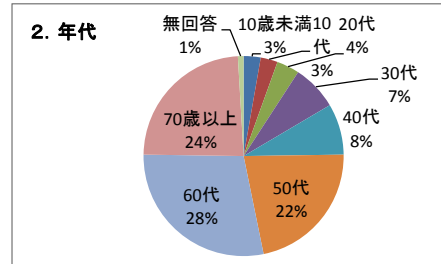

展覧会名	追悼・どくとるマンボウ北杜夫 昆虫と躁うつと文学と
開催期間	平成24年7月14日～9月17日

【土屋文明記念文学館】

企画展アンケート結果(企画展別)

区 分		回答数
合 計		128
1.性別	男	49
	女	75
	無回答	4
2.年代	10歳未満	10
	10代	16
	20代	8
	30代	9
	40代	17
	50代	17
	60代	26
	70歳以上	21
3.職業	無回答	4
	自営業	8
	会社員	19
	公務員	3
	農業	2
	主婦	17
	学生	32
	無職	22
	その他	10
	無回答	15
4.住まい	県内	92
	前橋市	20
	高崎市	45
	桐生市	2
	伊勢崎市	3
	太田市	4
	沼田市	0
	館林市	4
	渋川市	0
	藤岡市	3
	富岡市	3
	安中市	4
	みどり市	0
	榛東村	0
	吉岡町	0
	上野村	0
	神流町	0
	下仁田町	0
	南牧町	0
	甘楽町	0
	中之条町	2
	長野原町	0
	嬭恋町	0
	草津町	1
	高山村	0
	東吾妻町	0
	片品村	0
	川場村	0
	昭和村	0
	みなかみ町	0
	玉村町	1
	板倉町	0
	明和町	0
	千代田町	0
	大泉町	0
	邑楽町	0
	無回答	10
	県外	26
	東京都	2
	埼玉県	9
	神奈川県	2
千葉県	3	
栃木県	1	
茨城県	8	
長野県	1	
静岡県	0	
その他	0	
5.来館回数	初めて	49
	2回目	15
	3回目	11
	4回目	10
	5回目	4
	6回以上	30
	無回答	9

区 分		回答数
6.交通手段	128	113
		5
		0
		0
		0
		1
		5
		4
7.知った媒体 ※複数回答		27
		50
		12
		6
		10
		1
		1
		0
		0
		5
		2
		3
		0
		13
		6
		0
		4
		3
		0
		0
		0
		0
		0
		0
		0
		2
		0
	23	
	0	
9.展覧会	128	112
		9
		1
		6

展覧会名	忘れた秋 -おもいでは永遠に 岸田裕子展-
開催期間	平成24年10月6日～12月2日

【土屋文明記念文学館】

企画展アンケート結果(企画展別)

区 分		回答数
合 計		109
1.性別	男	77
	女	26
	無回答	6
2.年代	10歳未満	3
	10代	3
	20代	4
	30代	8
	40代	9
	50代	24
	60代	31
	70歳以上	26
3.職業	無回答	1
	自営業	10
	会社員	7
	公務員	8
	農業	3
	主婦	29
	学生	7
	無職	24
	その他	17
	無回答	4
4.住まい	県内	89
	前橋市	19
	高崎市	37
	桐生市	3
	伊勢崎市	4
	太田市	2
	沼田市	2
	館林市	2
	渋川市	2
	藤岡市	0
	富岡市	2
	安中市	6
	みどり市	0
	榛東村	0
	吉岡町	0
	上野村	0
	神流町	2
	下仁田町	0
	南牧町	0
	甘楽町	0
	中之条町	0
	長野原町	0
	嬭恋町	0
	草津町	0
	高山村	0
	東吾妻町	5
	片品村	0
	川場村	0
	昭和村	0
	みなかみ町	0
	玉村町	0
	板倉町	0
	明和町	0
	千代田町	0
	大泉町	3
	邑楽町	0
	無回答	2
	県外	18
	東京都	9
	埼玉県	4
	神奈川県	2
	千葉県	2
	栃木県	0
	茨城県	0
	長野県	0
	静岡県	1
	その他	0
5.来館回数	初めて	40
	2回目	14
	3回目	9
	4回目	7
	5回目	3
	6回以上	36
無回答	0	