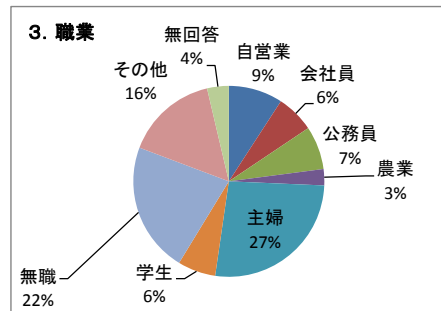

展覧会名	追悼・どくとるマンボウ北杜夫 昆虫と躁うつと文学と
開催期間	平成24年7月14日～9月17日

【土屋文明記念文学館】

企画展アンケート結果(企画展別)

区 分		回答数
合 計		128
1.性別	男	49
	女	75
	無回答	4
2.年代	10歳未満	10
	10代	16
	20代	8
	30代	9
	40代	17
	50代	17
	60代	26
	70歳以上	21
3.職業	無回答	4
	自営業	8
	会社員	19
	公務員	3
	農業	2
	主婦	17
	学生	32
	無職	22
	その他	10
	無回答	15
4.住まい	県内	92
	前橋市	20
	高崎市	45
	桐生市	2
	伊勢崎市	3
	太田市	4
	沼田市	0
	館林市	4
	渋川市	0
	藤岡市	3
	富岡市	3
	安中市	4
	みどり市	0
	榛東村	0
	吉岡町	0
	上野村	0
	神流町	0
	下仁田町	0
	南牧町	0
	甘楽町	0
	中之条町	2
	長野原町	0
	嬭恋町	0
	草津町	1
	高山村	0
	東吾妻町	0
	片品村	0
	川場村	0
	昭和村	0
	みなかみ町	0
	玉村町	1
	板倉町	0
	明和町	0
	千代田町	0
	大泉町	0
	邑楽町	0
	無回答	10
	県外	26
	東京都	2
	埼玉県	9
	神奈川県	2
千葉県	3	
栃木県	1	
茨城県	8	
長野県	1	
静岡県	0	
その他	0	
5.来館回数	初めて	49
	2回目	15
	3回目	11
	4回目	10
	5回目	4
	6回以上	30
	無回答	9

区 分		回答数
6.交通手段	128	113
		5
		0
		0
		0
		1
		5
		4
7.知った媒体 ※複数回答		27
		50
		12
		6
		10
		1
		1
		0
		0
		5
		2
		3
		0
		13
		6
		0
		4
		3
		0
		0
		0
		0
		0
		0
		0
		2
		0
	23	
	0	
9.展覧会	128	112
		9
		1
		6

展覧会名	忘れた秋 -おもいでは永遠に 岸田裕子展-
開催期間	平成24年10月6日～12月2日

【土屋文明記念文学館】

企画展アンケート結果(企画展別)

区 分		回答数
合 計		109
1.性別	男	77
	女	26
	無回答	6
2.年代	10歳未満	3
	10代	3
	20代	4
	30代	8
	40代	9
	50代	24
	60代	31
	70歳以上	26
3.職業	無回答	1
	自営業	10
	会社員	7
	公務員	8
	農業	3
	主婦	29
	学生	7
	無職	24
	その他	17
	無回答	4
4.住まい	県内	89
	前橋市	19
	高崎市	37
	桐生市	3
	伊勢崎市	4
	太田市	2
	沼田市	2
	館林市	2
	渋川市	2
	藤岡市	0
	富岡市	2
	安中市	6
	みどり市	0
	榛東村	0
	吉岡町	0
	上野村	0
	神流町	2
	下仁田町	0
	南牧町	0
	甘楽町	0
	中之条町	0
	長野原町	0
	嬭恋町	0
	草津町	0
	高山村	0
	東吾妻町	5
	片品村	0
	川場村	0
	昭和村	0
	みなかみ町	0
	玉村町	0
	板倉町	0
	明和町	0
	千代田町	0
	大泉町	3
	邑楽町	0
	無回答	2
	県外	18
	東京都	9
	埼玉県	4
	神奈川県	2
	千葉県	2
	栃木県	0
	茨城県	0
	長野県	0
	静岡県	1
	その他	0
5.来館回数	初めて	40
	2回目	14
	3回目	9
	4回目	7
	5回目	3
	6回以上	36
無回答	0	