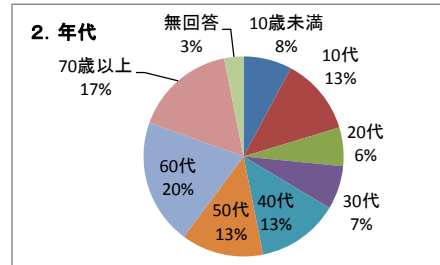

展覧会名	追悼・どくとるマンボウ北杜夫 昆虫と躁うつと文学と
開催期間	平成24年7月14日～9月17日

【土屋文明記念文学館】

企画展アンケート結果(企画展別)

区 分		回答数
合 計		128
1.性別	男	49
	女	75
	無回答	4
2.年代	10歳未満	10
	10代	16
	20代	8
	30代	9
	40代	17
	50代	17
	60代	26
	70歳以上	21
3.職業	無回答	4
	自営業	8
	会社員	19
	公務員	3
	農業	2
	主婦	17
	学生	32
	無職	22
	その他	10
	無回答	15
4.住まい	県内	92
	前橋市	20
	高崎市	45
	桐生市	2
	伊勢崎市	3
	太田市	4
	沼田市	0
	館林市	4
	渋川市	0
	藤岡市	3
	富岡市	3
	安中市	4
	みどり市	0
	榛東村	0
	吉岡町	0
	上野村	0
	神流町	0
	下仁田町	0
	南牧町	0
	甘楽町	0
	中之条町	2
	長野原町	0
	嬭恋町	0
	草津町	1
	高山村	0
	東吾妻町	0
	片品村	0
	川場村	0
	昭和村	0
	みなかみ町	0
	玉村町	1
	板倉町	0
	明和町	0
	千代田町	0
	大泉町	0
	邑楽町	0
	無回答	10
	県外	26
	東京都	2
	埼玉県	9
	神奈川県	2
千葉県	3	
栃木県	1	
茨城県	8	
長野県	1	
静岡県	0	
その他	0	
5.来館回数	初めて	49
	2回目	15
	3回目	11
	4回目	10
	5回目	4
	6回以上	30
	無回答	9

区 分		回答数
6.交通手段	128	113
		5
		0
		0
		0
		1
		5
		4
7.知った媒体 ※複数回答		27
		50
		12
		6
		10
		1
		1
		0
		0
		5
		2
		3
		0
		13
		6
		0
		4
		3
		0
		0
		0
		0
		0
		0
		0
		2
		0
	23	
	0	
9.展覧会	128	112
		9
		1
		6

展覧会名	忘れた秋 -おもいでは永遠に 岸田裕子展-
開催期間	平成24年10月6日～12月2日

【土屋文明記念文学館】

企画展アンケート結果(企画展別)

区 分		回答数
合 計		109
1.性別	男	77
	女	26
	無回答	6
2.年代	10歳未満	3
	10代	3
	20代	4
	30代	8
	40代	9
	50代	24
	60代	31
	70歳以上	26
3.職業	無回答	1
	自営業	10
	会社員	7
	公務員	8
	農業	3
	主婦	29
	学生	7
	無職	24
	その他	17
	無回答	4
4.住まい	県内	89
	前橋市	19
	高崎市	37
	桐生市	3
	伊勢崎市	4
	太田市	2
	沼田市	2
	館林市	2
	渋川市	2
	藤岡市	0
	富岡市	2
	安中市	6
	みどり市	0
	榛東村	0
	吉岡町	0
	上野村	0
	神流町	2
	下仁田町	0
	南牧町	0
	甘楽町	0
	中之条町	0
	長野原町	0
	嬭恋町	0
	草津町	0
	高山村	0
	東吾妻町	5
	片品村	0
	川場村	0
	昭和村	0
	みなかみ町	0
	玉村町	0
	板倉町	0
	明和町	0
	千代田町	0
	大泉町	3
	邑楽町	0
	無回答	2
	県外	18
	東京都	9
	埼玉県	4
	神奈川県	2
	千葉県	2
	栃木県	0
	茨城県	0
	長野県	0
	静岡県	1
	その他	0
5.来館回数	初めて	40
	2回目	14
	3回目	9
	4回目	7
	5回目	3
	6回以上	36
無回答	0	