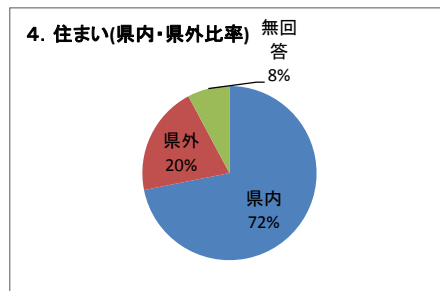

展覧会名	追悼・どくとるマンボウ北杜夫 昆虫と躁うつと文学と
開催期間	平成24年7月14日～9月17日

【土屋文明記念文学館】

企画展アンケート結果(企画展別)

区 分		回答数
合 計		128
1.性別	男	49
	女	75
	無回答	4
2.年代	10歳未満	10
	10代	16
	20代	8
	30代	9
	40代	17
	50代	17
	60代	26
	70歳以上	21
3.職業	無回答	4
	自営業	8
	会社員	19
	公務員	3
	農業	2
	主婦	17
	学生	32
	無職	22
	その他	10
	無回答	15
4.住まい	県内	92
	前橋市	20
	高崎市	45
	桐生市	2
	伊勢崎市	3
	太田市	4
	沼田市	0
	館林市	4
	渋川市	0
	藤岡市	3
	富岡市	3
	安中市	4
	みどり市	0
	榛東村	0
	吉岡町	0
	上野村	0
	神流町	0
	下仁田町	0
	南牧町	0
	甘楽町	0
	中之条町	2
	長野原町	0
	嬭恋町	0
	草津町	1
	高山村	0
	東吾妻町	0
	片品村	0
	川場村	0
	昭和村	0
	みなかみ町	0
	玉村町	1
	板倉町	0
	明和町	0
	千代田町	0
	大泉町	0
	邑楽町	0
	無回答	10
	県外	26
	東京都	2
	埼玉県	9
	神奈川県	2
千葉県	3	
栃木県	1	
茨城県	8	
長野県	1	
静岡県	0	
その他	0	
5.来館回数	初めて	49
	2回目	15
	3回目	11
	4回目	10
	5回目	4
	6回以上	30
	無回答	9

区 分		回答数
6.交通手段	128	113
		5
		0
		0
		0
		1
		5
		4
7.知った媒体 ※複数回答		27
		50
		12
		6
		10
		1
		1
		0
		0
		5
		2
		3
		0
		13
		6
		0
		4
		3
		0
		0
		0
		0
		0
		0
		0
		2
		0
	23	
	0	
9.展覧会	128	112
		9
		1
		6