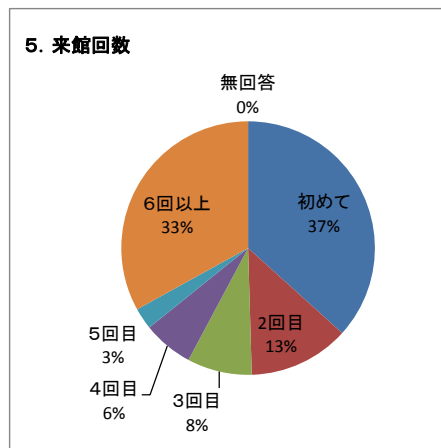

展覧会名	追悼・どくとるマンボウ北杜夫 昆虫と躁うつと文学と
開催期間	平成24年7月14日～9月17日

【土屋文明記念文学館】

企画展アンケート結果(企画展別)

区 分		回答数
合 計		128
1.性別	男	49
	女	75
	無回答	4
2.年代	10歳未満	10
	10代	16
	20代	8
	30代	9
	40代	17
	50代	17
	60代	26
	70歳以上	21
3.職業	無回答	4
	自営業	8
	会社員	19
	公務員	3
	農業	2
	主婦	17
	学生	32
	無職	22
	その他	10
	無回答	15
4.住まい	県内	92
	前橋市	20
	高崎市	45
	桐生市	2
	伊勢崎市	3
	太田市	4
	沼田市	0
	館林市	4
	渋川市	0
	藤岡市	3
	富岡市	3
	安中市	4
	みどり市	0
	榛東村	0
	吉岡町	0
	上野村	0
	神流町	0
	下仁田町	0
	南牧町	0
	甘楽町	0
	中之条町	2
	長野原町	0
	嬭恋町	0
	草津町	1
	高山村	0
	東吾妻町	0
	片品村	0
	川場村	0
	昭和村	0
	みなかみ町	0
	玉村町	1
	板倉町	0
	明和町	0
	千代田町	0
	大泉町	0
	邑楽町	0
	無回答	10
	県外	26
	東京都	2
	埼玉県	9
	神奈川県	2
千葉県	3	
栃木県	1	
茨城県	8	
長野県	1	
静岡県	0	
その他	0	
5.来館回数	初めて	49
	2回目	15
	3回目	11
	4回目	10
	5回目	4
	6回以上	30
	無回答	9

区 分		回答数
6.交通手段	128	113
		5
		0
		0
		0
		1
		5
		4
7.知った媒体 ※複数回答		27
		50
		12
		6
		10
		1
		1
		0
		0
		5
		2
		3
		0
		13
		6
		0
		4
		3
		0
		0
		0
		0
		0
		0
		0
		2
		0
	23	
	0	
9.展覧会	128	112
		9
		1
		6

展覧会名	忘れた秋 -おもいでは永遠に 岸田裕子展-
開催期間	平成24年10月6日～12月2日

【土屋文明記念文学館】

企画展アンケート結果(企画展別)

区 分		回答数
合 計		109
1.性別	男	77
	女	26
	無回答	6
2.年代	10歳未満	3
	10代	3
	20代	4
	30代	8
	40代	9
	50代	24
	60代	31
	70歳以上	26
3.職業	無回答	1
	自営業	10
	会社員	7
	公務員	8
	農業	3
	主婦	29
	学生	7
	無職	24
	その他	17
	無回答	4
4.住まい	県内	89
	前橋市	19
	高崎市	37
	桐生市	3
	伊勢崎市	4
	太田市	2
	沼田市	2
	館林市	2
	渋川市	2
	藤岡市	0
	富岡市	2
	安中市	6
	みどり市	0
	榛東村	0
	吉岡町	0
	上野村	0
	神流町	2
	下仁田町	0
	南牧町	0
	甘楽町	0
	中之条町	0
	長野原町	0
	嬭恋町	0
	草津町	0
	高山村	0
	東吾妻町	5
	片品村	0
	川場村	0
	昭和村	0
	みなかみ町	0
	玉村町	0
	板倉町	0
	明和町	0
	千代田町	0
	大泉町	3
	邑楽町	0
	無回答	2
	県外	18
	東京都	9
	埼玉県	4
	神奈川県	2
	千葉県	2
	栃木県	0
	茨城県	0
	長野県	0
	静岡県	1
	その他	0
5.来館回数	初めて	40
	2回目	14
	3回目	9
	4回目	7
	5回目	3
	6回以上	36
無回答	0	