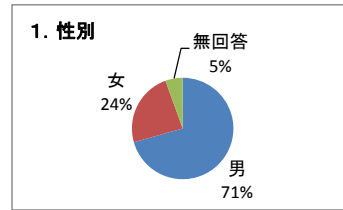

展覧会名	追悼・どくとるマンボウ北杜夫 昆虫と躁うつと文学と
開催期間	平成24年7月14日～9月17日

【土屋文明記念文学館】

企画展アンケート結果(企画展別)

区 分		回答数
合 計		128
1.性別	男	49
	女	75
	無回答	4
2.年代	10歳未満	10
	10代	16
	20代	8
	30代	9
	40代	17
	50代	17
	60代	26
	70歳以上	21
3.職業	無回答	4
	自営業	8
	会社員	19
	公務員	3
	農業	2
	主婦	17
	学生	32
	無職	22
	その他	10
	無回答	15
4.住まい	県内	92
	前橋市	20
	高崎市	45
	桐生市	2
	伊勢崎市	3
	太田市	4
	沼田市	0
	館林市	4
	渋川市	0
	藤岡市	3
	富岡市	3
	安中市	4
	みどり市	0
	榛東村	0
	吉岡町	0
	上野村	0
	神流町	0
	下仁田町	0
	南牧町	0
	甘楽町	0
	中之条町	2
	長野原町	0
	嬭恋町	0
	草津町	1
	高山村	0
	東吾妻町	0
	片品村	0
	川場村	0
	昭和村	0
	みなかみ町	0
	玉村町	1
	板倉町	0
	明和町	0
	千代田町	0
	大泉町	0
	邑楽町	0
	無回答	10
	県外	26
	東京都	2
	埼玉県	9
	神奈川県	2
千葉県	3	
栃木県	1	
茨城県	8	
長野県	1	
静岡県	0	
その他	0	
5.来館回数	初めて	49
	2回目	15
	3回目	11
	4回目	10
	5回目	4
	6回以上	30
	無回答	9

区 分		回答数
6.交通手段	128	113
		5
		0
		0
		0
		1
		5
		4
7.知った媒体 ※複数回答		27
		50
		12
		6
		10
		1
		1
		0
		0
		5
		2
		3
		0
		13
		6
		0
		4
		3
		0
		0
		0
		0
		0
		0
		0
		2
		0
	23	
	0	
9.展覧会	128	112
		9
		1
		6

展覧会名	忘れた秋 -おもいでは永遠に 岸田裕子展-
開催期間	平成24年10月6日～12月2日

【土屋文明記念文学館】

企画展アンケート結果(企画展別)

区 分		回答数
合 計		109
1.性別	男	77
	女	26
	無回答	6
2.年代	10歳未満	3
	10代	3
	20代	4
	30代	8
	40代	9
	50代	24
	60代	31
	70歳以上	26
3.職業	無回答	1
	自営業	10
	会社員	7
	公務員	8
	農業	3
	主婦	29
	学生	7
	無職	24
	その他	17
	無回答	4
4.住まい	県内	89
	前橋市	19
	高崎市	37
	桐生市	3
	伊勢崎市	4
	太田市	2
	沼田市	2
	館林市	2
	渋川市	2
	藤岡市	0
	富岡市	2
	安中市	6
	みどり市	0
	榛東村	0
	吉岡町	0
	上野村	0
	神流町	2
	下仁田町	0
	南牧町	0
	甘楽町	0
	中之条町	0
	長野原町	0
	嬭恋町	0
	草津町	0
	高山村	0
	東吾妻町	5
	片品村	0
	川場村	0
	昭和村	0
	みなかみ町	0
	玉村町	0
	板倉町	0
	明和町	0
	千代田町	0
	大泉町	3
	邑楽町	0
	無回答	2
	県外	18
	東京都	9
	埼玉県	4
	神奈川県	2
	千葉県	2
	栃木県	0
	茨城県	0
	長野県	0
	静岡県	1
	その他	0
5.来館回数	初めて	40
	2回目	14
	3回目	9
	4回目	7
	5回目	3
	6回以上	36
無回答	0	