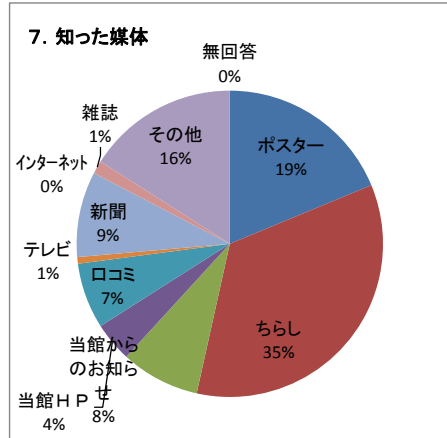

展覧会名	追悼・どくとるマンボウ北杜夫 昆虫と躁うつと文学と
開催期間	平成24年7月14日～9月17日

【土屋文明記念文学館】

企画展アンケート結果(企画展別)

区 分		回答数
合 計		128
1.性別	男	49
	女	75
	無回答	4
2.年代	10歳未満	10
	10代	16
	20代	8
	30代	9
	40代	17
	50代	17
	60代	26
	70歳以上	21
3.職業	無回答	4
	自営業	8
	会社員	19
	公務員	3
	農業	2
	主婦	17
	学生	32
	無職	22
	その他	10
	無回答	15
4.住まい	県内	92
	前橋市	20
	高崎市	45
	桐生市	2
	伊勢崎市	3
	太田市	4
	沼田市	0
	館林市	4
	渋川市	0
	藤岡市	3
	富岡市	3
	安中市	4
	みどり市	0
	榛東村	0
	吉岡町	0
	上野村	0
	神流町	0
	下仁田町	0
	南牧町	0
	甘楽町	0
	中之条町	2
	長野原町	0
	嬭恋町	0
	草津町	1
	高山村	0
	東吾妻町	0
	片品村	0
	川場村	0
	昭和村	0
	みなかみ町	0
	玉村町	1
	板倉町	0
	明和町	0
	千代田町	0
	大泉町	0
	邑楽町	0
	無回答	10
	県外	26
	東京都	2
	埼玉県	9
	神奈川県	2
千葉県	3	
栃木県	1	
茨城県	8	
長野県	1	
静岡県	0	
その他	0	
5.来館回数	初めて	49
	2回目	15
	3回目	11
	4回目	10
	5回目	4
	6回以上	30
	無回答	9

区 分		回答数
6.交通手段	128	113
		5
		0
		0
		0
		1
		5
		4
7.知った媒体 ※複数回答		27
		50
		12
		6
		10
		1
		1
		0
		0
		5
		2
		3
		0
		13
		6
		0
		4
		3
		0
		0
		0
		0
		0
		0
		0
		2
		0
	23	
	0	
9.展覧会	128	112
		9
		1
		6

展覧会名	忘れた秋 -おもいでは永遠に 岸田裕子展-
開催期間	平成24年10月6日～12月2日

【土屋文明記念文学館】

企画展アンケート結果(企画展別)

区 分		回答数
合 計		109
1.性別	男	77
	女	26
	無回答	6
2.年代	10歳未満	3
	10代	3
	20代	4
	30代	8
	40代	9
	50代	24
	60代	31
	70歳以上	26
3.職業	無回答	1
	自営業	10
	会社員	7
	公務員	8
	農業	3
	主婦	29
	学生	7
	無職	24
	その他	17
	無回答	4
4.住まい	県内	89
	前橋市	19
	高崎市	37
	桐生市	3
	伊勢崎市	4
	太田市	2
	沼田市	2
	館林市	2
	渋川市	2
	藤岡市	0
	富岡市	2
	安中市	6
	みどり市	0
	榛東村	0
	吉岡町	0
	上野村	0
	神流町	2
	下仁田町	0
	南牧町	0
	甘楽町	0
	中之条町	0
	長野原町	0
	嬭恋町	0
	草津町	0
	高山村	0
	東吾妻町	5
	片品村	0
	川場村	0
	昭和村	0
	みなかみ町	0
	玉村町	0
	板倉町	0
	明和町	0
	千代田町	0
	大泉町	3
	邑楽町	0
	無回答	2
	県外	18
	東京都	9
	埼玉県	4
	神奈川県	2
	千葉県	2
	栃木県	0
	茨城県	0
	長野県	0
	静岡県	1
	その他	0
5.来館回数	初めて	40
	2回目	14
	3回目	9
	4回目	7
	5回目	3
	6回以上	36
無回答	0	