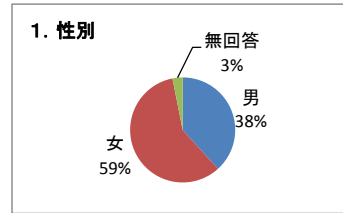

展覧会名	追悼・どくとるマンボウ北杜夫 昆虫と躁うつと文学と
開催期間	平成24年7月14日～9月17日

【土屋文明記念文学館】

企画展アンケート結果(企画展別)

区 分		回答数
合 計		128
1.性別	男	49
	女	75
	無回答	4
2.年代	10歳未満	10
	10代	16
	20代	8
	30代	9
	40代	17
	50代	17
	60代	26
	70歳以上	21
3.職業	無回答	4
	自営業	8
	会社員	19
	公務員	3
	農業	2
	主婦	17
	学生	32
	無職	22
	その他	10
	無回答	15
4.住まい	県内	92
	前橋市	20
	高崎市	45
	桐生市	2
	伊勢崎市	3
	太田市	4
	沼田市	0
	館林市	4
	渋川市	0
	藤岡市	3
	富岡市	3
	安中市	4
	みどり市	0
	榛東村	0
	吉岡町	0
	上野村	0
	神流町	0
	下仁田町	0
	南牧町	0
	甘楽町	0
	中之条町	2
	長野原町	0
	嬭恋町	0
	草津町	1
	高山村	0
	東吾妻町	0
	片品村	0
	川場村	0
	昭和村	0
	みなかみ町	0
	玉村町	1
	板倉町	0
	明和町	0
	千代田町	0
	大泉町	0
	邑楽町	0
	無回答	10
	県外	26
	東京都	2
	埼玉県	9
	神奈川県	2
千葉県	3	
栃木県	1	
茨城県	8	
長野県	1	
静岡県	0	
その他	0	
5.来館回数	初めて	49
	2回目	15
	3回目	11
	4回目	10
	5回目	4
	6回以上	30
	無回答	9

区 分		回答数
6.交通手段	128	113
		5
		0
		0
		0
		1
		5
		4
7.知った媒体 ※複数回答		27
		50
		12
		6
		10
		1
		1
		0
		0
		5
		2
		3
		0
		13
		6
		0
		4
		3
		0
		0
		0
		0
		0
		0
		0
		2
		0
	23	
	0	
9.展覧会	128	112
		9
		1
		6