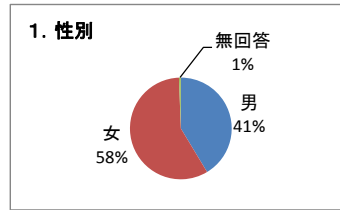

質問項目		展覧会名				
		坂口安吾展	北杜夫展	岸田衞子展	合計	
6.交通手段 562	自家用車	280	113	94	487	
	電車+バス	15	5	3	23	
	電車+タクシー	1	0	4	5	
	電車+レンタカー	0	0	0	0	
	電車+バス+タクシー	0	0	1	1	
	観光バス	6	1	0	7	
	その他	14	5	6	25	
	無回答	10	4	0	14	
	7.知った媒体 ※複数回答	ポスター	64	27	19	110
		ちらし	100	50	35	185
当館からのお知らせ		39	12	12	63	
当館HP		21	6	5	32	
口コミ		54	10	21	85	
テレビ		17	1	5	23	
群馬テレビ		9	1	5	15	
NHK県域放送		8	0	0	8	
他のテレビ局		0	0	0	0	
ラジオ		5	5	5	15	
FMぐんま		1	2	3	6	
ラジオ高崎		4	3	2	9	
他のラジオ局		0	0	0	0	
新聞		51	13	17	81	
【紙名】上毛新聞		21	6	6	33	
上毛シャトル		0	0	0	0	
朝日新聞		14	4	4	22	
読売新聞		7	3	4	14	
毎日新聞		0	0	0	0	
東京新聞		0	0	0	0	
日経新聞		0	0	0	0	
下野新聞		0	0	0	0	
産経		0	0	0	0	
桐生タイムス		4	0	0	4	
※記入なし		5	0	3	8	
雑誌		1	2	1	4	
インターネット		3	0	3	6	
その他		27	23	14	64	
無回答		18	0	0	18	
9.展覧会 573	よかった	316	112	102	530	
	ふつう	18	9	1	28	
	良くなかった	0	1	0	1	
	無回答	2	6	6	14	

展覧会名	無頼の先へ -坂口安吾 魂の軌跡-
開催期間	平成24年4月21日～6月17日

【土屋文明記念文学館】

企画展アンケート結果(企画展別)

区 分		回答数
合 計		336
1.性別	男	139
	女	195
	無回答	2
2.年代	10歳未満	2
	10代	14
	20代	22
	30代	27
	40代	53
	50代	72
	60代	72
	70歳以上	72
3.職業	無回答	2
	自営業	24
	会社員	67
	公務員	40
	農業	2
	主婦	78
	学生	28
	無職	47
	その他	18
	無回答	32
4.住まい	県内	216
	前橋市	45
	高崎市	70
	桐生市	23
	伊勢崎市	16
	太田市	10
	沼田市	5
	館林市	0
	渋川市	8
	藤岡市	5
	富岡市	4
	安中市	9
	みどり市	6
	榛東村	2
	吉岡町	3
	上野村	0
	神流町	0
	下仁田町	1
	南牧町	0
	甘楽町	0
	中之条町	1
	長野原町	0
	嬭恋町	0
	草津町	0
	高山村	0
	東吾妻町	4
	片品村	0
	川場村	0
	昭和村	0
	みなかみ町	0
	玉村町	3
	板倉町	0
	明和町	0
	千代田町	0
	大泉町	1
	邑楽町	0
	無回答	67
	県外	48
	東京都	10
	埼玉県	13
	神奈川県	0
	千葉県	6
	栃木県	5
茨城県	3	
長野県	1	
静岡県	1	
その他	9	
5.来館回数	初めて	146
	2回目	35
	3回目	24
	4回目	20
	5回目	13
	6回以上	97
	無回答	0