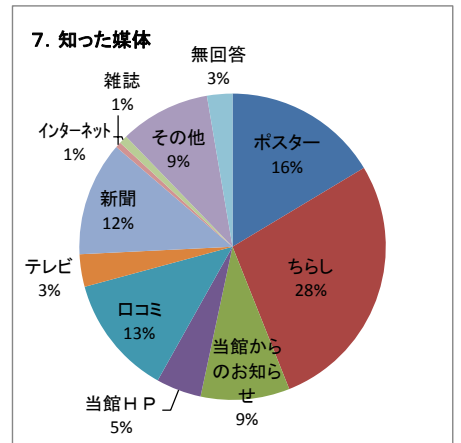

質問項目		展覧会名				
		坂口安吾展	北杜夫展	岸田衞子展	合計	
6.交通手段 562	自家用車	280	113	94	487	
	電車+バス	15	5	3	23	
	電車+タクシー	1	0	4	5	
	電車+レンタカー	0	0	0	0	
	電車+バス+タクシー	0	0	1	1	
	観光バス	6	1	0	7	
	その他	14	5	6	25	
	無回答	10	4	0	14	
	7.知った媒体 ※複数回答	ポスター	64	27	19	110
		ちらし	100	50	35	185
当館からのお知らせ		39	12	12	63	
当館HP		21	6	5	32	
口コミ		54	10	21	85	
テレビ		17	1	5	23	
群馬テレビ		9	1	5	15	
NHK県域放送		8	0	0	8	
他のテレビ局		0	0	0	0	
ラジオ		5	5	5	15	
FMぐんま		1	2	3	6	
ラジオ高崎		4	3	2	9	
他のラジオ局		0	0	0	0	
新聞		51	13	17	81	
【紙名】上毛新聞		21	6	6	33	
上毛シャトル		0	0	0	0	
朝日新聞		14	4	4	22	
読売新聞		7	3	4	14	
毎日新聞		0	0	0	0	
東京新聞		0	0	0	0	
日経新聞		0	0	0	0	
下野新聞		0	0	0	0	
産経		0	0	0	0	
桐生タイムス		4	0	0	4	
※記入なし		5	0	3	8	
雑誌		1	2	1	4	
インターネット		3	0	3	6	
その他		27	23	14	64	
無回答		18	0	0	18	
9.展覧会 573	よかった	316	112	102	530	
	ふつう	18	9	1	28	
	良くなかった	0	1	0	1	
	無回答	2	6	6	14