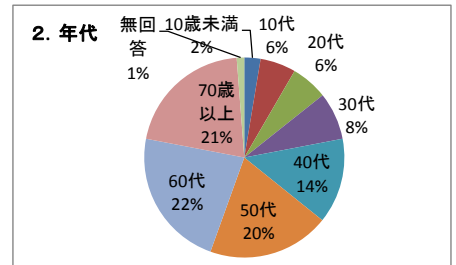

平成24年度 企画展アンケート結果

資料3-2

(平成24年4月21日～12月2日)

【土屋文明記念文学館】

※伊藤信吉展を除く(平成25年1月19日～3月17日)

展覧会名		坂口安吾展	北杜夫展	岸田衿子展	合計
質問項目	開催期間	4月21日～6月17日	7月14日～9月17日	10月6日～12月2日	
	総回答者数	336	128	109	573
1.性別	573				
	男	139	49	77	265
	女	195	75	26	296
2.年代	573				
	無回答	2	4	6	12
	10歳未満	2	10	3	15
	10代	14	16	3	33
	20代	22	8	4	34
	30代	27	9	8	44
	40代	53	17	9	79
	50代	72	17	24	113
3.職業	573				
	60代	72	26	31	129
	70歳以上	72	21	26	119
	無回答	2	4	1	7
	自営業	24	8	10	42
	会社員	67	19	7	93
	公務員	40	3	8	51
	農業	2	2	3	7
	主婦	78	17	29	124
	学生	28	32	7	67
4.住まい	573				
	無職	47	22	24	93
	その他	18	10	17	45
	無回答	32	15	4	51
	県内	216	92	89	397
	前橋市	45	20	19	84
	高崎市	70	45	37	152
	桐生市	23	2	3	28
	伊勢崎市	16	3	4	23
	太田市	10	4	2	16
	沼田市	5	0	2	7
	館林市	0	4	2	6
	渋川市	8	0	2	10
	藤岡市	5	3	0	8
	富岡市	4	3	2	9
	安中市	9	4	6	19
	みどり市	6	0	0	6
	榛東村	2	0	0	2
	吉岡町	3	0	0	3
	上野村	0	0	0	0
	神流町	0	0	2	2
	下仁田町	1	0	0	1
	南牧町	0	0	0	0
	甘楽町	0	0	0	0
	中之条町	1	2	0	3
	長野原町	0	0	0	0
	嬭恋町	0	0	0	0
草津町	0	1	0	1	
高山村	0	0	0	0	
東吾妻町	4	0	5	9	
片品村	0	0	0	0	
川場村	0	0	0	0	
昭和村	0	0	0	0	
みなかみ町	0	0	0	0	
玉村町	3	1	0	4	
板倉町	0	0	0	0	
明和町	0	0	0	0	
千代田町	0	0	0	0	
大泉町	1	0	3	4	
邑楽町	0	0	0	0	
無回答	67	10	2	79	
県外	48	26	18	92	
東京都	10	2	9	21	
埼玉県	13	9	4	26	
神奈川県		2	2	4	
千葉県	6	3	2	11	
栃木県	5	1	0	6	
茨城県	3	8	0	11	
長野県	1	1	0	2	
静岡県	1	0	1	2	
その他	9	0	0	9	
5.来館回数	572				
	初めて	146	49	40	235
	2回目	35	15	14	64
	3回目	24	11	9	44
	4回目	20	10	7	37
	5回目	13	4	3	20
	6回以上	97	30	36	163
無回答	0	9	0	9	