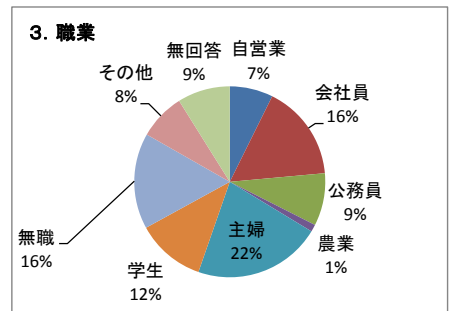

平成24年度 企画展アンケート結果

資料3-2

(平成24年4月21日～12月2日)

【土屋文明記念文学館】

※伊藤信吉展を除く(平成25年1月19日～3月17日)

展覧会名		坂口安吾展	北杜夫展	岸田衿子展	合計
質問項目	開催期間	4月21日～6月17日	7月14日～9月17日	10月6日～12月2日	
	総回答者数	336	128	109	573
1.性別	573				
	男	139	49	77	265
	女	195	75	26	296
2.年代	573				
	無回答	2	4	6	12
	10歳未満	2	10	3	15
	10代	14	16	3	33
	20代	22	8	4	34
	30代	27	9	8	44
	40代	53	17	9	79
	50代	72	17	24	113
3.職業	573				
	60代	72	26	31	129
	70歳以上	72	21	26	119
	無回答	2	4	1	7
	自営業	24	8	10	42
	会社員	67	19	7	93
	公務員	40	3	8	51
	農業	2	2	3	7
	主婦	78	17	29	124
	学生	28	32	7	67
4.住まい	573				
	無職	47	22	24	93
	その他	18	10	17	45
	無回答	32	15	4	51
	県内	216	92	89	397
	前橋市	45	20	19	84
	高崎市	70	45	37	152
	桐生市	23	2	3	28
	伊勢崎市	16	3	4	23
	太田市	10	4	2	16
	沼田市	5	0	2	7
	館林市	0	4	2	6
	渋川市	8	0	2	10
	藤岡市	5	3	0	8
	富岡市	4	3	2	9
	安中市	9	4	6	19
	みどり市	6	0	0	6
	榛東村	2	0	0	2
	吉岡町	3	0	0	3
	上野村	0	0	0	0
	神流町	0	0	2	2
	下仁田町	1	0	0	1
	南牧町	0	0	0	0
	甘楽町	0	0	0	0
	中之条町	1	2	0	3
	長野原町	0	0	0	0
	嬭恋町	0	0	0	0
草津町	0	1	0	1	
高山村	0	0	0	0	
東吾妻町	4	0	5	9	
片品村	0	0	0	0	
川場村	0	0	0	0	
昭和村	0	0	0	0	
みなかみ町	0	0	0	0	
玉村町	3	1	0	4	
板倉町	0	0	0	0	
明和町	0	0	0	0	
千代田町	0	0	0	0	
大泉町	1	0	3	4	
邑楽町	0	0	0	0	
無回答	67	10	2	79	
県外	48	26	18	92	
東京都	10	2	9	21	
埼玉県	13	9	4	26	
神奈川県		2	2	4	
千葉県	6	3	2	11	
栃木県	5	1	0	6	
茨城県	3	8	0	11	
長野県	1	1	0	2	
静岡県	1	0	1	2	
その他	9	0	0	9	
5.来館回数	572				
	初めて	146	49	40	235
	2回目	35	15	14	64
	3回目	24	11	9	44
	4回目	20	10	7	37
	5回目	13	4	3	20
	6回以上	97	30	36	163
無回答	0	9	0	9	