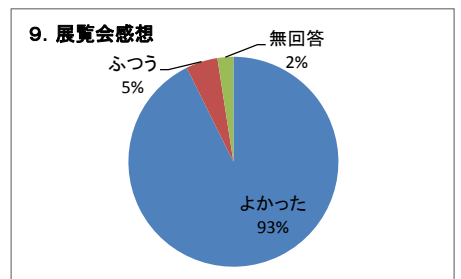

質問項目		展覧会名				
		坂口安吾展	北杜夫展	岸田衞子展	合計	
6.交通手段 562	自家用車	280	113	94	487	
	電車+バス	15	5	3	23	
	電車+タクシー	1	0	4	5	
	電車+レンタカー	0	0	0	0	
	電車+バス+タクシー	0	0	1	1	
	観光バス	6	1	0	7	
	その他	14	5	6	25	
	無回答	10	4	0	14	
	7.知った媒体 ※複数回答	ポスター	64	27	19	110
		ちらし	100	50	35	185
当館からのお知らせ		39	12	12	63	
当館HP		21	6	5	32	
口コミ		54	10	21	85	
テレビ		17	1	5	23	
群馬テレビ		9	1	5	15	
NHK県域放送		8	0	0	8	
他のテレビ局		0	0	0	0	
ラジオ		5	5	5	15	
FMぐんま		1	2	3	6	
ラジオ高崎		4	3	2	9	
他のラジオ局		0	0	0	0	
新聞		51	13	17	81	
【紙名】上毛新聞		21	6	6	33	
上毛シャトル		0	0	0	0	
朝日新聞		14	4	4	22	
読売新聞		7	3	4	14	
毎日新聞		0	0	0	0	
東京新聞		0	0	0	0	
日経新聞		0	0	0	0	
下野新聞		0	0	0	0	
産経		0	0	0	0	
桐生タイムス		4	0	0	4	
※記入なし		5	0	3	8	
雑誌		1	2	1	4	
インターネット		3	0	3	6	
その他		27	23	14	64	
無回答		18	0	0	18	
9.展覧会 573	よかった	316	112	102	530	
	ふつう	18	9	1	28	
	良くなかった	0	1	0	1	
	無回答	2	6	6	14