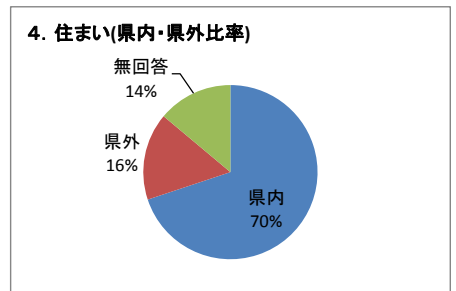

平成24年度 企画展アンケート結果

資料3-2

(平成24年4月21日～12月2日)

【土屋文明記念文学館】

※伊藤信吉展を除く(平成25年1月19日～3月17日)

展覧会名		坂口安吾展	北杜夫展	岸田衿子展	合計
質問項目	開催期間	4月21日～6月17日	7月14日～9月17日	10月6日～12月2日	
	総回答者数	336	128	109	573
1.性別	573				
	男	139	49	77	265
	女	195	75	26	296
2.年代	573				
	無回答	2	4	6	12
	10歳未満	2	10	3	15
	10代	14	16	3	33
	20代	22	8	4	34
	30代	27	9	8	44
	40代	53	17	9	79
	50代	72	17	24	113
3.職業	573				
	60代	72	26	31	129
	70歳以上	72	21	26	119
	無回答	2	4	1	7
	自営業	24	8	10	42
	会社員	67	19	7	93
	公務員	40	3	8	51
	農業	2	2	3	7
	主婦	78	17	29	124
	学生	28	32	7	67
4.住まい	573				
	無職	47	22	24	93
	その他	18	10	17	45
	無回答	32	15	4	51
	県内	216	92	89	397
	前橋市	45	20	19	84
	高崎市	70	45	37	152
	桐生市	23	2	3	28
	伊勢崎市	16	3	4	23
	太田市	10	4	2	16
	沼田市	5	0	2	7
	館林市	0	4	2	6
	渋川市	8	0	2	10
	藤岡市	5	3	0	8
	富岡市	4	3	2	9
	安中市	9	4	6	19
	みどり市	6	0	0	6
	榛東村	2	0	0	2
	吉岡町	3	0	0	3
	上野村	0	0	0	0
	神流町	0	0	2	2
	下仁田町	1	0	0	1
	南牧町	0	0	0	0
	甘楽町	0	0	0	0
	中之条町	1	2	0	3
	長野原町	0	0	0	0
	嬭恋町	0	0	0	0
草津町	0	1	0	1	
高山村	0	0	0	0	
東吾妻町	4	0	5	9	
片品村	0	0	0	0	
川場村	0	0	0	0	
昭和村	0	0	0	0	
みなかみ町	0	0	0	0	
玉村町	3	1	0	4	
板倉町	0	0	0	0	
明和町	0	0	0	0	
千代田町	0	0	0	0	
大泉町	1	0	3	4	
邑楽町	0	0	0	0	
無回答	67	10	2	79	
県外	48	26	18	92	
東京都	10	2	9	21	
埼玉県	13	9	4	26	
神奈川県		2	2	4	
千葉県	6	3	2	11	
栃木県	5	1	0	6	
茨城県	3	8	0	11	
長野県	1	1	0	2	
静岡県	1	0	1	2	
その他	9	0	0	9	
5.来館回数	572				
	初めて	146	49	40	235
	2回目	35	15	14	64
	3回目	24	11	9	44
	4回目	20	10	7	37
	5回目	13	4	3	20
	6回以上	97	30	36	163
無回答	0	9	0	9	