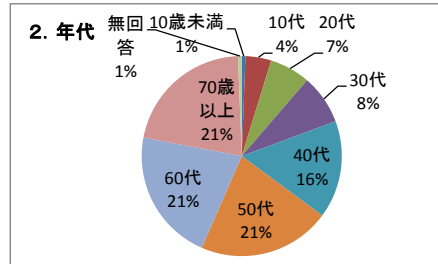

質問項目		展覧会名				
		坂口安吾展	北杜夫展	岸田衞子展	合計	
6.交通手段 562	自家用車	280	113	94	487	
	電車+バス	15	5	3	23	
	電車+タクシー	1	0	4	5	
	電車+レンタカー	0	0	0	0	
	電車+バス+タクシー	0	0	1	1	
	観光バス	6	1	0	7	
	その他	14	5	6	25	
	無回答	10	4	0	14	
	7.知った媒体 ※複数回答	ポスター	64	27	19	110
		ちらし	100	50	35	185
当館からのお知らせ		39	12	12	63	
当館HP		21	6	5	32	
口コミ		54	10	21	85	
テレビ		17	1	5	23	
群馬テレビ		9	1	5	15	
NHK県域放送		8	0	0	8	
他のテレビ局		0	0	0	0	
ラジオ		5	5	5	15	
FMぐんま		1	2	3	6	
ラジオ高崎		4	3	2	9	
他のラジオ局		0	0	0	0	
新聞		51	13	17	81	
【紙名】上毛新聞		21	6	6	33	
上毛シャトル		0	0	0	0	
朝日新聞		14	4	4	22	
読売新聞		7	3	4	14	
毎日新聞		0	0	0	0	
東京新聞		0	0	0	0	
日経新聞		0	0	0	0	
下野新聞		0	0	0	0	
産経		0	0	0	0	
桐生タイムス		4	0	0	4	
※記入なし		5	0	3	8	
雑誌		1	2	1	4	
インターネット		3	0	3	6	
その他		27	23	14	64	
無回答		18	0	0	18	
9.展覧会 573	よかった	316	112	102	530	
	ふつう	18	9	1	28	
	良くなかった	0	1	0	1	
	無回答	2	6	6	14	

展覧会名	無頼の先へ -坂口安吾 魂の軌跡-
開催期間	平成24年4月21日～6月17日

【土屋文明記念文学館】

企画展アンケート結果(企画展別)

区 分		回答数
合 計		336
1.性別	男	139
	女	195
	無回答	2
2.年代	10歳未満	2
	10代	14
	20代	22
	30代	27
	40代	53
	50代	72
	60代	72
	70歳以上	72
3.職業	無回答	2
	自営業	24
	会社員	67
	公務員	40
	農業	2
	主婦	78
	学生	28
	無職	47
	その他	18
	無回答	32
4.住まい	県内	216
	前橋市	45
	高崎市	70
	桐生市	23
	伊勢崎市	16
	太田市	10
	沼田市	5
	館林市	0
	渋川市	8
	藤岡市	5
	富岡市	4
	安中市	9
	みどり市	6
	榛東村	2
	吉岡町	3
	上野村	0
	神流町	0
	下仁田町	1
	南牧町	0
	甘楽町	0
	中之条町	1
	長野原町	0
	嬭恋町	0
	草津町	0
	高山村	0
	東吾妻町	4
	片品村	0
	川場村	0
	昭和村	0
	みなかみ町	0
	玉村町	3
	板倉町	0
	明和町	0
	千代田町	0
	大泉町	1
	邑楽町	0
	無回答	67
	県外	48
	東京都	10
	埼玉県	13
	神奈川県	0
	千葉県	6
	栃木県	5
茨城県	3	
長野県	1	
静岡県	1	
その他	9	
5.来館回数	初めて	146
	2回目	35
	3回目	24
	4回目	20
	5回目	13
	6回以上	97
	無回答	0