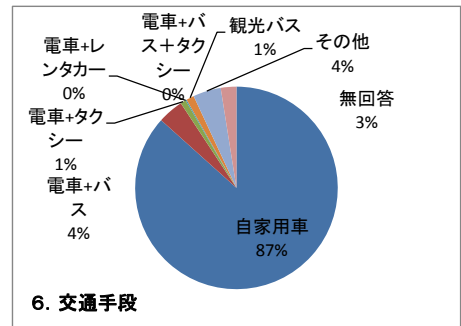

質問項目		展覧会名				
		坂口安吾展	北杜夫展	岸田衞子展	合計	
6.交通手段 562	自家用車	280	113	94	487	
	電車+バス	15	5	3	23	
	電車+タクシー	1	0	4	5	
	電車+レンタカー	0	0	0	0	
	電車+バス+タクシー	0	0	1	1	
	観光バス	6	1	0	7	
	その他	14	5	6	25	
	無回答	10	4	0	14	
	7.知った媒体 ※複数回答	ポスター	64	27	19	110
		ちらし	100	50	35	185
当館からのお知らせ		39	12	12	63	
当館HP		21	6	5	32	
口コミ		54	10	21	85	
テレビ		17	1	5	23	
群馬テレビ		9	1	5	15	
NHK県域放送		8	0	0	8	
他のテレビ局		0	0	0	0	
ラジオ		5	5	5	15	
FMぐんま		1	2	3	6	
ラジオ高崎		4	3	2	9	
他のラジオ局		0	0	0	0	
新聞		51	13	17	81	
【紙名】上毛新聞		21	6	6	33	
上毛シャトル		0	0	0	0	
朝日新聞		14	4	4	22	
読売新聞		7	3	4	14	
毎日新聞		0	0	0	0	
東京新聞		0	0	0	0	
日経新聞		0	0	0	0	
下野新聞		0	0	0	0	
産経		0	0	0	0	
桐生タイムス		4	0	0	4	
※記入なし		5	0	3	8	
雑誌		1	2	1	4	
インターネット		3	0	3	6	
その他		27	23	14	64	
無回答		18	0	0	18	
9.展覧会 573	よかった	316	112	102	530	
	ふつう	18	9	1	28	
	良くなかった	0	1	0	1	
	無回答	2	6	6	14