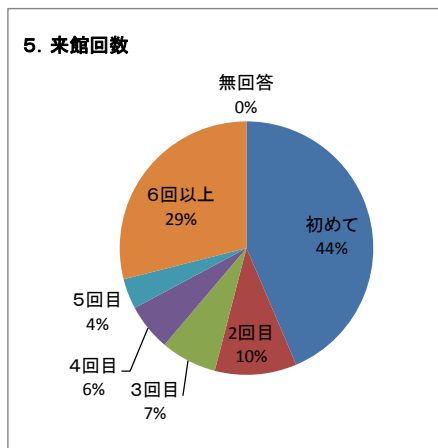

質問項目		展覧会名				
		坂口安吾展	北杜夫展	岸田衞子展	合計	
6.交通手段 562	自家用車	280	113	94	487	
	電車+バス	15	5	3	23	
	電車+タクシー	1	0	4	5	
	電車+レンタカー	0	0	0	0	
	電車+バス+タクシー	0	0	1	1	
	観光バス	6	1	0	7	
	その他	14	5	6	25	
	無回答	10	4	0	14	
	7.知った媒体 ※複数回答	ポスター	64	27	19	110
		ちらし	100	50	35	185
当館からのお知らせ		39	12	12	63	
当館HP		21	6	5	32	
口コミ		54	10	21	85	
テレビ		17	1	5	23	
群馬テレビ		9	1	5	15	
NHK県域放送		8	0	0	8	
他のテレビ局		0	0	0	0	
ラジオ		5	5	5	15	
FMぐんま		1	2	3	6	
ラジオ高崎		4	3	2	9	
他のラジオ局		0	0	0	0	
新聞		51	13	17	81	
【紙名】上毛新聞		21	6	6	33	
上毛シャトル		0	0	0	0	
朝日新聞		14	4	4	22	
読売新聞		7	3	4	14	
毎日新聞		0	0	0	0	
東京新聞		0	0	0	0	
日経新聞		0	0	0	0	
下野新聞		0	0	0	0	
産経		0	0	0	0	
桐生タイムス		4	0	0	4	
※記入なし		5	0	3	8	
雑誌		1	2	1	4	
インターネット		3	0	3	6	
その他		27	23	14	64	
無回答		18	0	0	18	
9.展覧会 573	よかった	316	112	102	530	
	ふつう	18	9	1	28	
	良くなかった	0	1	0	1	
	無回答	2	6	6	14	

展覧会名	無頼の先へ -坂口安吾 魂の軌跡-
開催期間	平成24年4月21日～6月17日

【土屋文明記念文学館】

企画展アンケート結果(企画展別)

区 分		回答数
合 計		336
1.性別	男	139
	女	195
	無回答	2
2.年代	10歳未満	2
	10代	14
	20代	22
	30代	27
	40代	53
	50代	72
	60代	72
	70歳以上	72
3.職業	無回答	2
	自営業	24
	会社員	67
	公務員	40
	農業	2
	主婦	78
	学生	28
	無職	47
	その他	18
	無回答	32
4.住まい	県内	216
	前橋市	45
	高崎市	70
	桐生市	23
	伊勢崎市	16
	太田市	10
	沼田市	5
	館林市	0
	渋川市	8
	藤岡市	5
	富岡市	4
	安中市	9
	みどり市	6
	榛東村	2
	吉岡町	3
	上野村	0
	神流町	0
	下仁田町	1
	南牧町	0
	甘楽町	0
	中之条町	1
	長野原町	0
	嬭恋町	0
	草津町	0
	高山村	0
	東吾妻町	4
	片品村	0
	川場村	0
	昭和村	0
	みなかみ町	0
	玉村町	3
	板倉町	0
	明和町	0
	千代田町	0
	大泉町	1
	邑楽町	0
	無回答	67
	県外	48
	東京都	10
	埼玉県	13
	神奈川県	0
	千葉県	6
	栃木県	5
茨城県	3	
長野県	1	
静岡県	1	
その他	9	
5.来館回数	初めて	146
	2回目	35
	3回目	24
	4回目	20
	5回目	13
	6回以上	97
	無回答	0