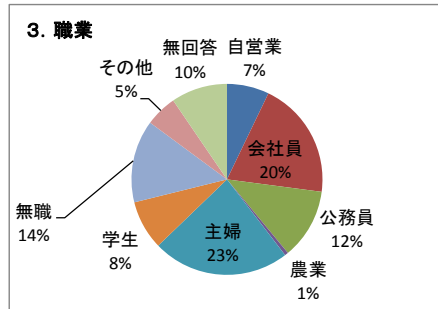

質問項目		展覧会名				
		坂口安吾展	北杜夫展	岸田衞子展	合計	
6.交通手段 562	自家用車	280	113	94	487	
	電車+バス	15	5	3	23	
	電車+タクシー	1	0	4	5	
	電車+レンタカー	0	0	0	0	
	電車+バス+タクシー	0	0	1	1	
	観光バス	6	1	0	7	
	その他	14	5	6	25	
	無回答	10	4	0	14	
	7.知った媒体 ※複数回答	ポスター	64	27	19	110
		ちらし	100	50	35	185
当館からのお知らせ		39	12	12	63	
当館HP		21	6	5	32	
口コミ		54	10	21	85	
テレビ		17	1	5	23	
群馬テレビ		9	1	5	15	
NHK県域放送		8	0	0	8	
他のテレビ局		0	0	0	0	
ラジオ		5	5	5	15	
FMぐんま		1	2	3	6	
ラジオ高崎		4	3	2	9	
他のラジオ局		0	0	0	0	
新聞		51	13	17	81	
【紙名】上毛新聞		21	6	6	33	
上毛シャトル		0	0	0	0	
朝日新聞		14	4	4	22	
読売新聞		7	3	4	14	
毎日新聞		0	0	0	0	
東京新聞		0	0	0	0	
日経新聞		0	0	0	0	
下野新聞		0	0	0	0	
産経		0	0	0	0	
桐生タイムス		4	0	0	4	
※記入なし		5	0	3	8	
雑誌		1	2	1	4	
インターネット		3	0	3	6	
その他		27	23	14	64	
無回答		18	0	0	18	
9.展覧会 573	よかった	316	112	102	530	
	ふつう	18	9	1	28	
	良くなかった	0	1	0	1	
	無回答	2	6	6	14	

展覧会名	無頼の先へ -坂口安吾 魂の軌跡-
開催期間	平成24年4月21日～6月17日

【土屋文明記念文学館】

企画展アンケート結果(企画展別)

区 分		回答数
合 計		336
1.性別	男	139
	女	195
	無回答	2
2.年代	10歳未満	2
	10代	14
	20代	22
	30代	27
	40代	53
	50代	72
	60代	72
	70歳以上	72
3.職業	無回答	2
	自営業	24
	会社員	67
	公務員	40
	農業	2
	主婦	78
	学生	28
	無職	47
	その他	18
	無回答	32
4.住まい	県内	216
	前橋市	45
	高崎市	70
	桐生市	23
	伊勢崎市	16
	太田市	10
	沼田市	5
	館林市	0
	渋川市	8
	藤岡市	5
	富岡市	4
	安中市	9
	みどり市	6
	榛東村	2
	吉岡町	3
	上野村	0
	神流町	0
	下仁田町	1
	南牧町	0
	甘楽町	0
	中之条町	1
	長野原町	0
	嬭恋町	0
	草津町	0
	高山村	0
	東吾妻町	4
	片品村	0
	川場村	0
	昭和村	0
	みなかみ町	0
	玉村町	3
	板倉町	0
	明和町	0
	千代田町	0
	大泉町	1
	邑楽町	0
	無回答	67
	県外	48
	東京都	10
	埼玉県	13
	神奈川県	0
	千葉県	6
	栃木県	5
茨城県	3	
長野県	1	
静岡県	1	
その他	9	
5.来館回数	初めて	146
	2回目	35
	3回目	24
	4回目	20
	5回目	13
	6回以上	97
	無回答	0