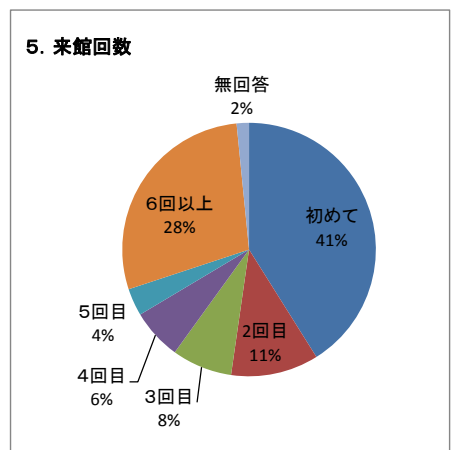

平成24年度 企画展アンケート結果

資料3-2

(平成24年4月21日～12月2日)

【土屋文明記念文学館】

※伊藤信吉展を除く(平成25年1月19日～3月17日)

展覧会名		坂口安吾展	北杜夫展	岸田衿子展	合計
質問項目	開催期間	4月21日～6月17日	7月14日～9月17日	10月6日～12月2日	
	総回答者数	336	128	109	573
1.性別	573				
	男	139	49	77	265
	女	195	75	26	296
2.年代	573				
	無回答	2	4	6	12
	10歳未満	2	10	3	15
	10代	14	16	3	33
	20代	22	8	4	34
	30代	27	9	8	44
	40代	53	17	9	79
	50代	72	17	24	113
3.職業	573				
	60代	72	26	31	129
	70歳以上	72	21	26	119
	無回答	2	4	1	7
	自営業	24	8	10	42
	会社員	67	19	7	93
	公務員	40	3	8	51
	農業	2	2	3	7
	主婦	78	17	29	124
	学生	28	32	7	67
4.住まい	573				
	無職	47	22	24	93
	その他	18	10	17	45
	無回答	32	15	4	51
	県内	216	92	89	397
	前橋市	45	20	19	84
	高崎市	70	45	37	152
	桐生市	23	2	3	28
	伊勢崎市	16	3	4	23
	太田市	10	4	2	16
	沼田市	5	0	2	7
	館林市	0	4	2	6
	渋川市	8	0	2	10
	藤岡市	5	3	0	8
	富岡市	4	3	2	9
	安中市	9	4	6	19
	みどり市	6	0	0	6
	榛東村	2	0	0	2
	吉岡町	3	0	0	3
	上野村	0	0	0	0
	神流町	0	0	2	2
	下仁田町	1	0	0	1
	南牧町	0	0	0	0
	甘楽町	0	0	0	0
	中之条町	1	2	0	3
	長野原町	0	0	0	0
	嬭恋町	0	0	0	0
草津町	0	1	0	1	
高山村	0	0	0	0	
東吾妻町	4	0	5	9	
片品村	0	0	0	0	
川場村	0	0	0	0	
昭和村	0	0	0	0	
みなかみ町	0	0	0	0	
玉村町	3	1	0	4	
板倉町	0	0	0	0	
明和町	0	0	0	0	
千代田町	0	0	0	0	
大泉町	1	0	3	4	
邑楽町	0	0	0	0	
無回答	67	10	2	79	
県外	48	26	18	92	
東京都	10	2	9	21	
埼玉県	13	9	4	26	
神奈川県		2	2	4	
千葉県	6	3	2	11	
栃木県	5	1	0	6	
茨城県	3	8	0	11	
長野県	1	1	0	2	
静岡県	1	0	1	2	
その他	9	0	0	9	
5.来館回数	572				
	初めて	146	49	40	235
	2回目	35	15	14	64
	3回目	24	11	9	44
	4回目	20	10	7	37
	5回目	13	4	3	20
	6回以上	97	30	36	163
無回答	0	9	0	9	