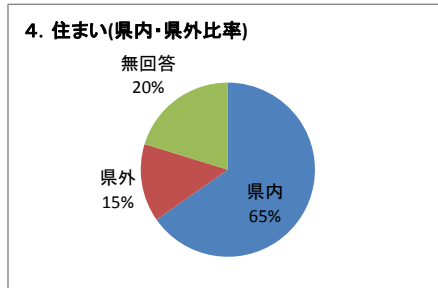

質問項目		展覧会名				
		坂口安吾展	北杜夫展	岸田衞子展	合計	
6.交通手段 562	自家用車	280	113	94	487	
	電車+バス	15	5	3	23	
	電車+タクシー	1	0	4	5	
	電車+レンタカー	0	0	0	0	
	電車+バス+タクシー	0	0	1	1	
	観光バス	6	1	0	7	
	その他	14	5	6	25	
	無回答	10	4	0	14	
	7.知った媒体 ※複数回答	ポスター	64	27	19	110
		ちらし	100	50	35	185
当館からのお知らせ		39	12	12	63	
当館HP		21	6	5	32	
口コミ		54	10	21	85	
テレビ		17	1	5	23	
群馬テレビ		9	1	5	15	
NHK県域放送		8	0	0	8	
他のテレビ局		0	0	0	0	
ラジオ		5	5	5	15	
FMぐんま		1	2	3	6	
ラジオ高崎		4	3	2	9	
他のラジオ局		0	0	0	0	
新聞		51	13	17	81	
【紙名】上毛新聞		21	6	6	33	
上毛シャトル		0	0	0	0	
朝日新聞		14	4	4	22	
読売新聞		7	3	4	14	
毎日新聞		0	0	0	0	
東京新聞		0	0	0	0	
日経新聞		0	0	0	0	
下野新聞		0	0	0	0	
産経		0	0	0	0	
桐生タイムス		4	0	0	4	
※記入なし		5	0	3	8	
雑誌		1	2	1	4	
インターネット		3	0	3	6	
その他		27	23	14	64	
無回答		18	0	0	18	
9.展覧会 573	よかった	316	112	102	530	
	ふつう	18	9	1	28	
	良くなかった	0	1	0	1	
	無回答	2	6	6	14	

展覧会名	無頼の先へ -坂口安吾 魂の軌跡-
開催期間	平成24年4月21日～6月17日

【土屋文明記念文学館】

企画展アンケート結果(企画展別)

区 分		回答数
合 計		336
1.性別	男	139
	女	195
	無回答	2
2.年代	10歳未満	2
	10代	14
	20代	22
	30代	27
	40代	53
	50代	72
	60代	72
	70歳以上	72
3.職業	無回答	2
	自営業	24
	会社員	67
	公務員	40
	農業	2
	主婦	78
	学生	28
	無職	47
	その他	18
	無回答	32
4.住まい	県内	216
	前橋市	45
	高崎市	70
	桐生市	23
	伊勢崎市	16
	太田市	10
	沼田市	5
	館林市	0
	渋川市	8
	藤岡市	5
	富岡市	4
	安中市	9
	みどり市	6
	榛東村	2
	吉岡町	3
	上野村	0
	神流町	0
	下仁田町	1
	南牧町	0
	甘楽町	0
	中之条町	1
	長野原町	0
	嬭恋町	0
	草津町	0
	高山村	0
	東吾妻町	4
	片品村	0
	川場村	0
	昭和村	0
	みなかみ町	0
	玉村町	3
	板倉町	0
	明和町	0
	千代田町	0
	大泉町	1
	邑楽町	0
	無回答	67
	県外	48
	東京都	10
	埼玉県	13
	神奈川県	0
	千葉県	6
	栃木県	5
茨城県	3	
長野県	1	
静岡県	1	
その他	9	
5.来館回数	初めて	146
	2回目	35
	3回目	24
	4回目	20
	5回目	13
	6回以上	97
	無回答	0