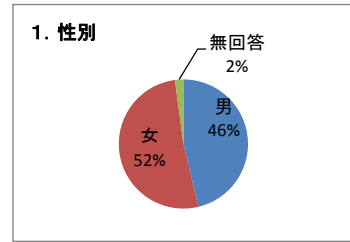

平成24年度 企画展アンケート結果

資料3-2

(平成24年4月21日～12月2日)

【土屋文明記念文学館】

※伊藤信吉展を除く(平成25年1月19日～3月17日)

展覧会名		坂口安吾展	北杜夫展	岸田衿子展	合計
質問項目	開催期間	4月21日～6月17日	7月14日～9月17日	10月6日～12月2日	
	総回答者数	336	128	109	573
1.性別	573				
	男	139	49	77	265
	女	195	75	26	296
2.年代	573				
	無回答	2	4	6	12
	10歳未満	2	10	3	15
	10代	14	16	3	33
	20代	22	8	4	34
	30代	27	9	8	44
	40代	53	17	9	79
	50代	72	17	24	113
3.職業	573				
	60代	72	26	31	129
	70歳以上	72	21	26	119
	無回答	2	4	1	7
	自営業	24	8	10	42
	会社員	67	19	7	93
	公務員	40	3	8	51
	農業	2	2	3	7
	主婦	78	17	29	124
	学生	28	32	7	67
4.住まい	573				
	無職	47	22	24	93
	その他	18	10	17	45
	無回答	32	15	4	51
	県内	216	92	89	397
	前橋市	45	20	19	84
	高崎市	70	45	37	152
	桐生市	23	2	3	28
	伊勢崎市	16	3	4	23
	太田市	10	4	2	16
	沼田市	5	0	2	7
	館林市	0	4	2	6
	渋川市	8	0	2	10
	藤岡市	5	3	0	8
	富岡市	4	3	2	9
	安中市	9	4	6	19
	みどり市	6	0	0	6
	榛東村	2	0	0	2
	吉岡町	3	0	0	3
	上野村	0	0	0	0
	神流町	0	0	2	2
	下仁田町	1	0	0	1
	南牧町	0	0	0	0
	甘楽町	0	0	0	0
	中之条町	1	2	0	3
	長野原町	0	0	0	0
	嬭恋町	0	0	0	0
草津町	0	1	0	1	
高山村	0	0	0	0	
東吾妻町	4	0	5	9	
片品村	0	0	0	0	
川場村	0	0	0	0	
昭和村	0	0	0	0	
みなかみ町	0	0	0	0	
玉村町	3	1	0	4	
板倉町	0	0	0	0	
明和町	0	0	0	0	
千代田町	0	0	0	0	
大泉町	1	0	3	4	
邑楽町	0	0	0	0	
無回答	67	10	2	79	
県外	48	26	18	92	
東京都	10	2	9	21	
埼玉県	13	9	4	26	
神奈川県		2	2	4	
千葉県	6	3	2	11	
栃木県	5	1	0	6	
茨城県	3	8	0	11	
長野県	1	1	0	2	
静岡県	1	0	1	2	
その他	9	0	0	9	
5.来館回数	572				
	初めて	146	49	40	235
	2回目	35	15	14	64
	3回目	24	11	9	44
	4回目	20	10	7	37
	5回目	13	4	3	20
	6回以上	97	30	36	163
無回答	0	9	0	9	