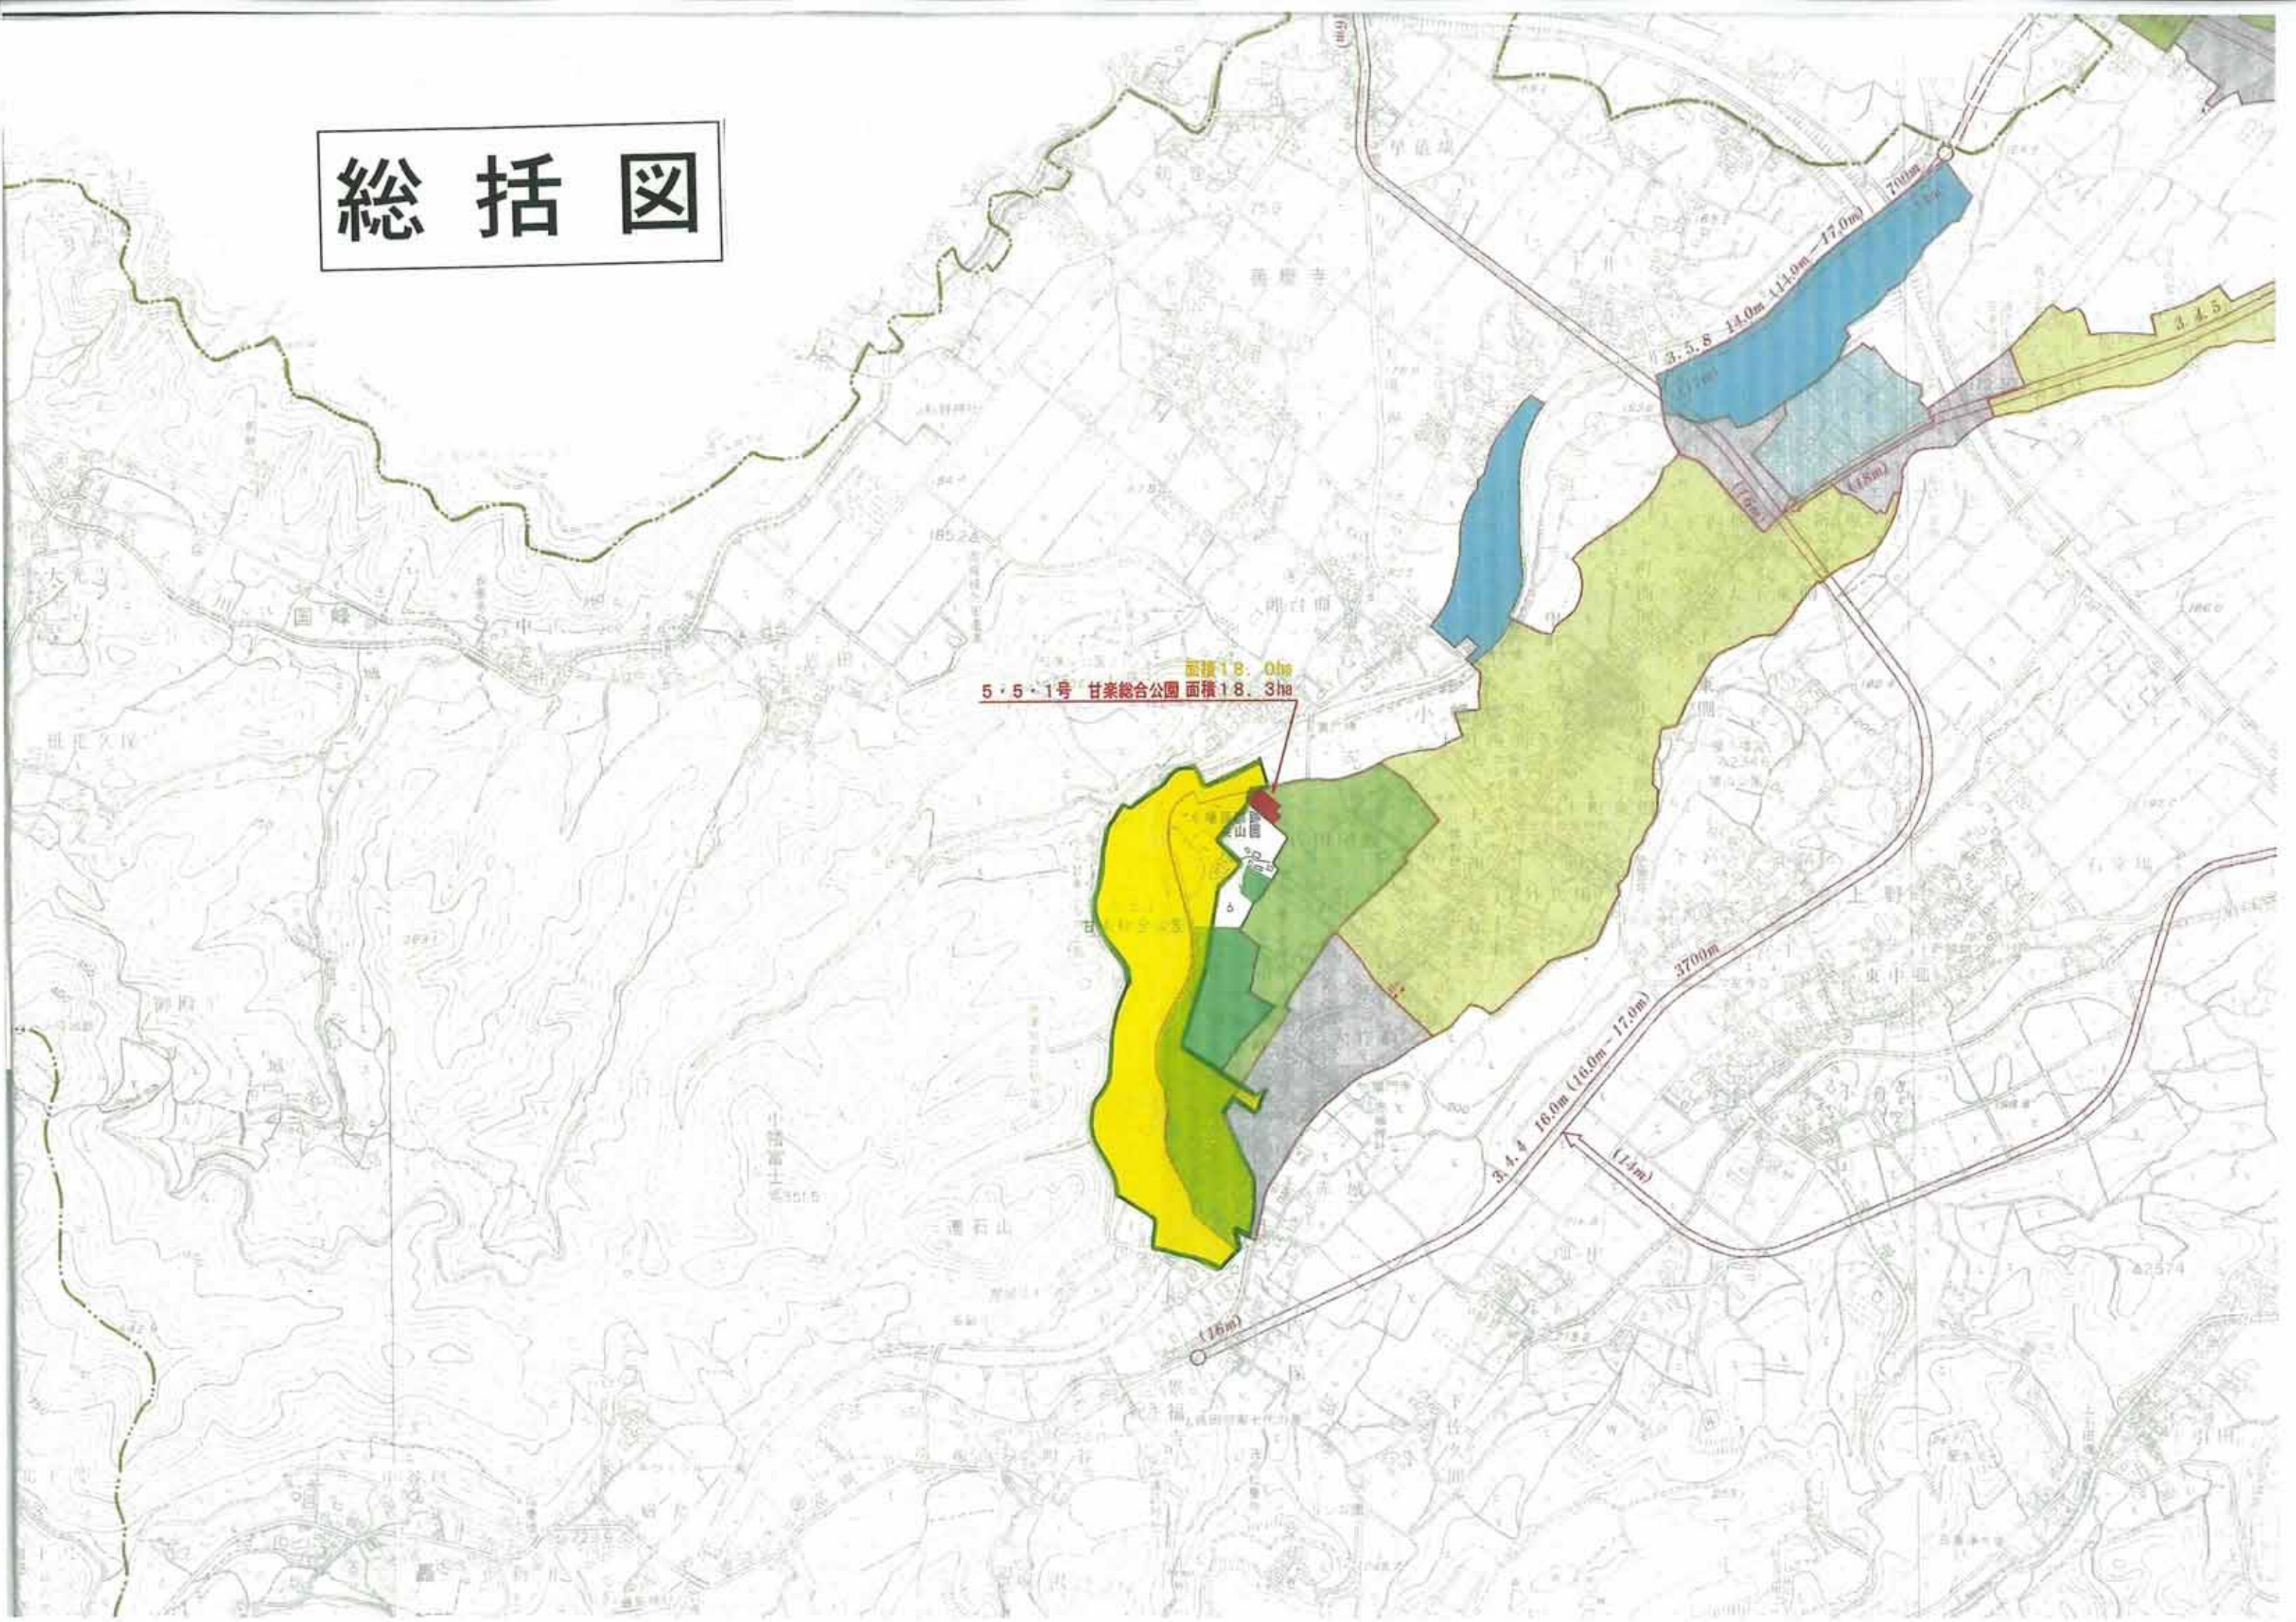

「区域は計画図表示のとおり」

## 理 由 書

本公園は、良好な空間と景観づくり、町民の健康と活力を養うレクリエーションの場及び自然とのふれあいの場としての利用がされている。

公園に隣接する区域を拡張し、展示スペース、学習施設及び広場スペースを兼備えた公園施設として、ふるさと学習館の整備を行うため、変更するものである。

都市計画公園の新旧対照表(群馬県決定)

(変更前)

種別	名 称		位 置	面 積	備 考
	番号	公園名			
総合公園	5・5・1号	甘楽総合公園	甘楽町大字小幡 字中門内 字久保町 字天神河原 字寺町谷 字東徳寺 字仙洞院 字光善入 字丸山 字紅葉山 字下夕町 大字善慶寺 字萩宮	約 18.0ha	芝生広場、噴水、池、 庭園、野球場、園路、 テニスコート、弓道 場、イベント広場、休 憩所、その他

# 総括図

# 計画図

5・5・1 甘楽総合公園 面積 18.0ha  
 5・5・1 甘楽総合公園 面積 18.3ha

凡 例	
	変更前
	変更後
測点	境 界
1~2	町道を横断
2~8	民有地との境界杭
8~9	町道を横断
9~12	町道との境界杭
12~28	民有地との境界杭
28~30	県道との境界杭
30~40	民有地との境界杭
40~47	県道との境界杭
47~50	民有地との境界杭
50~58	町道との境界杭
58~60	民有地との境界杭
60~95	町道との境界杭
95~101	民有地との境界杭
101~102	町道との境界杭
102~103	河川敷を横断
103~107	河川敷との境界杭
107~1	民有地との境界杭