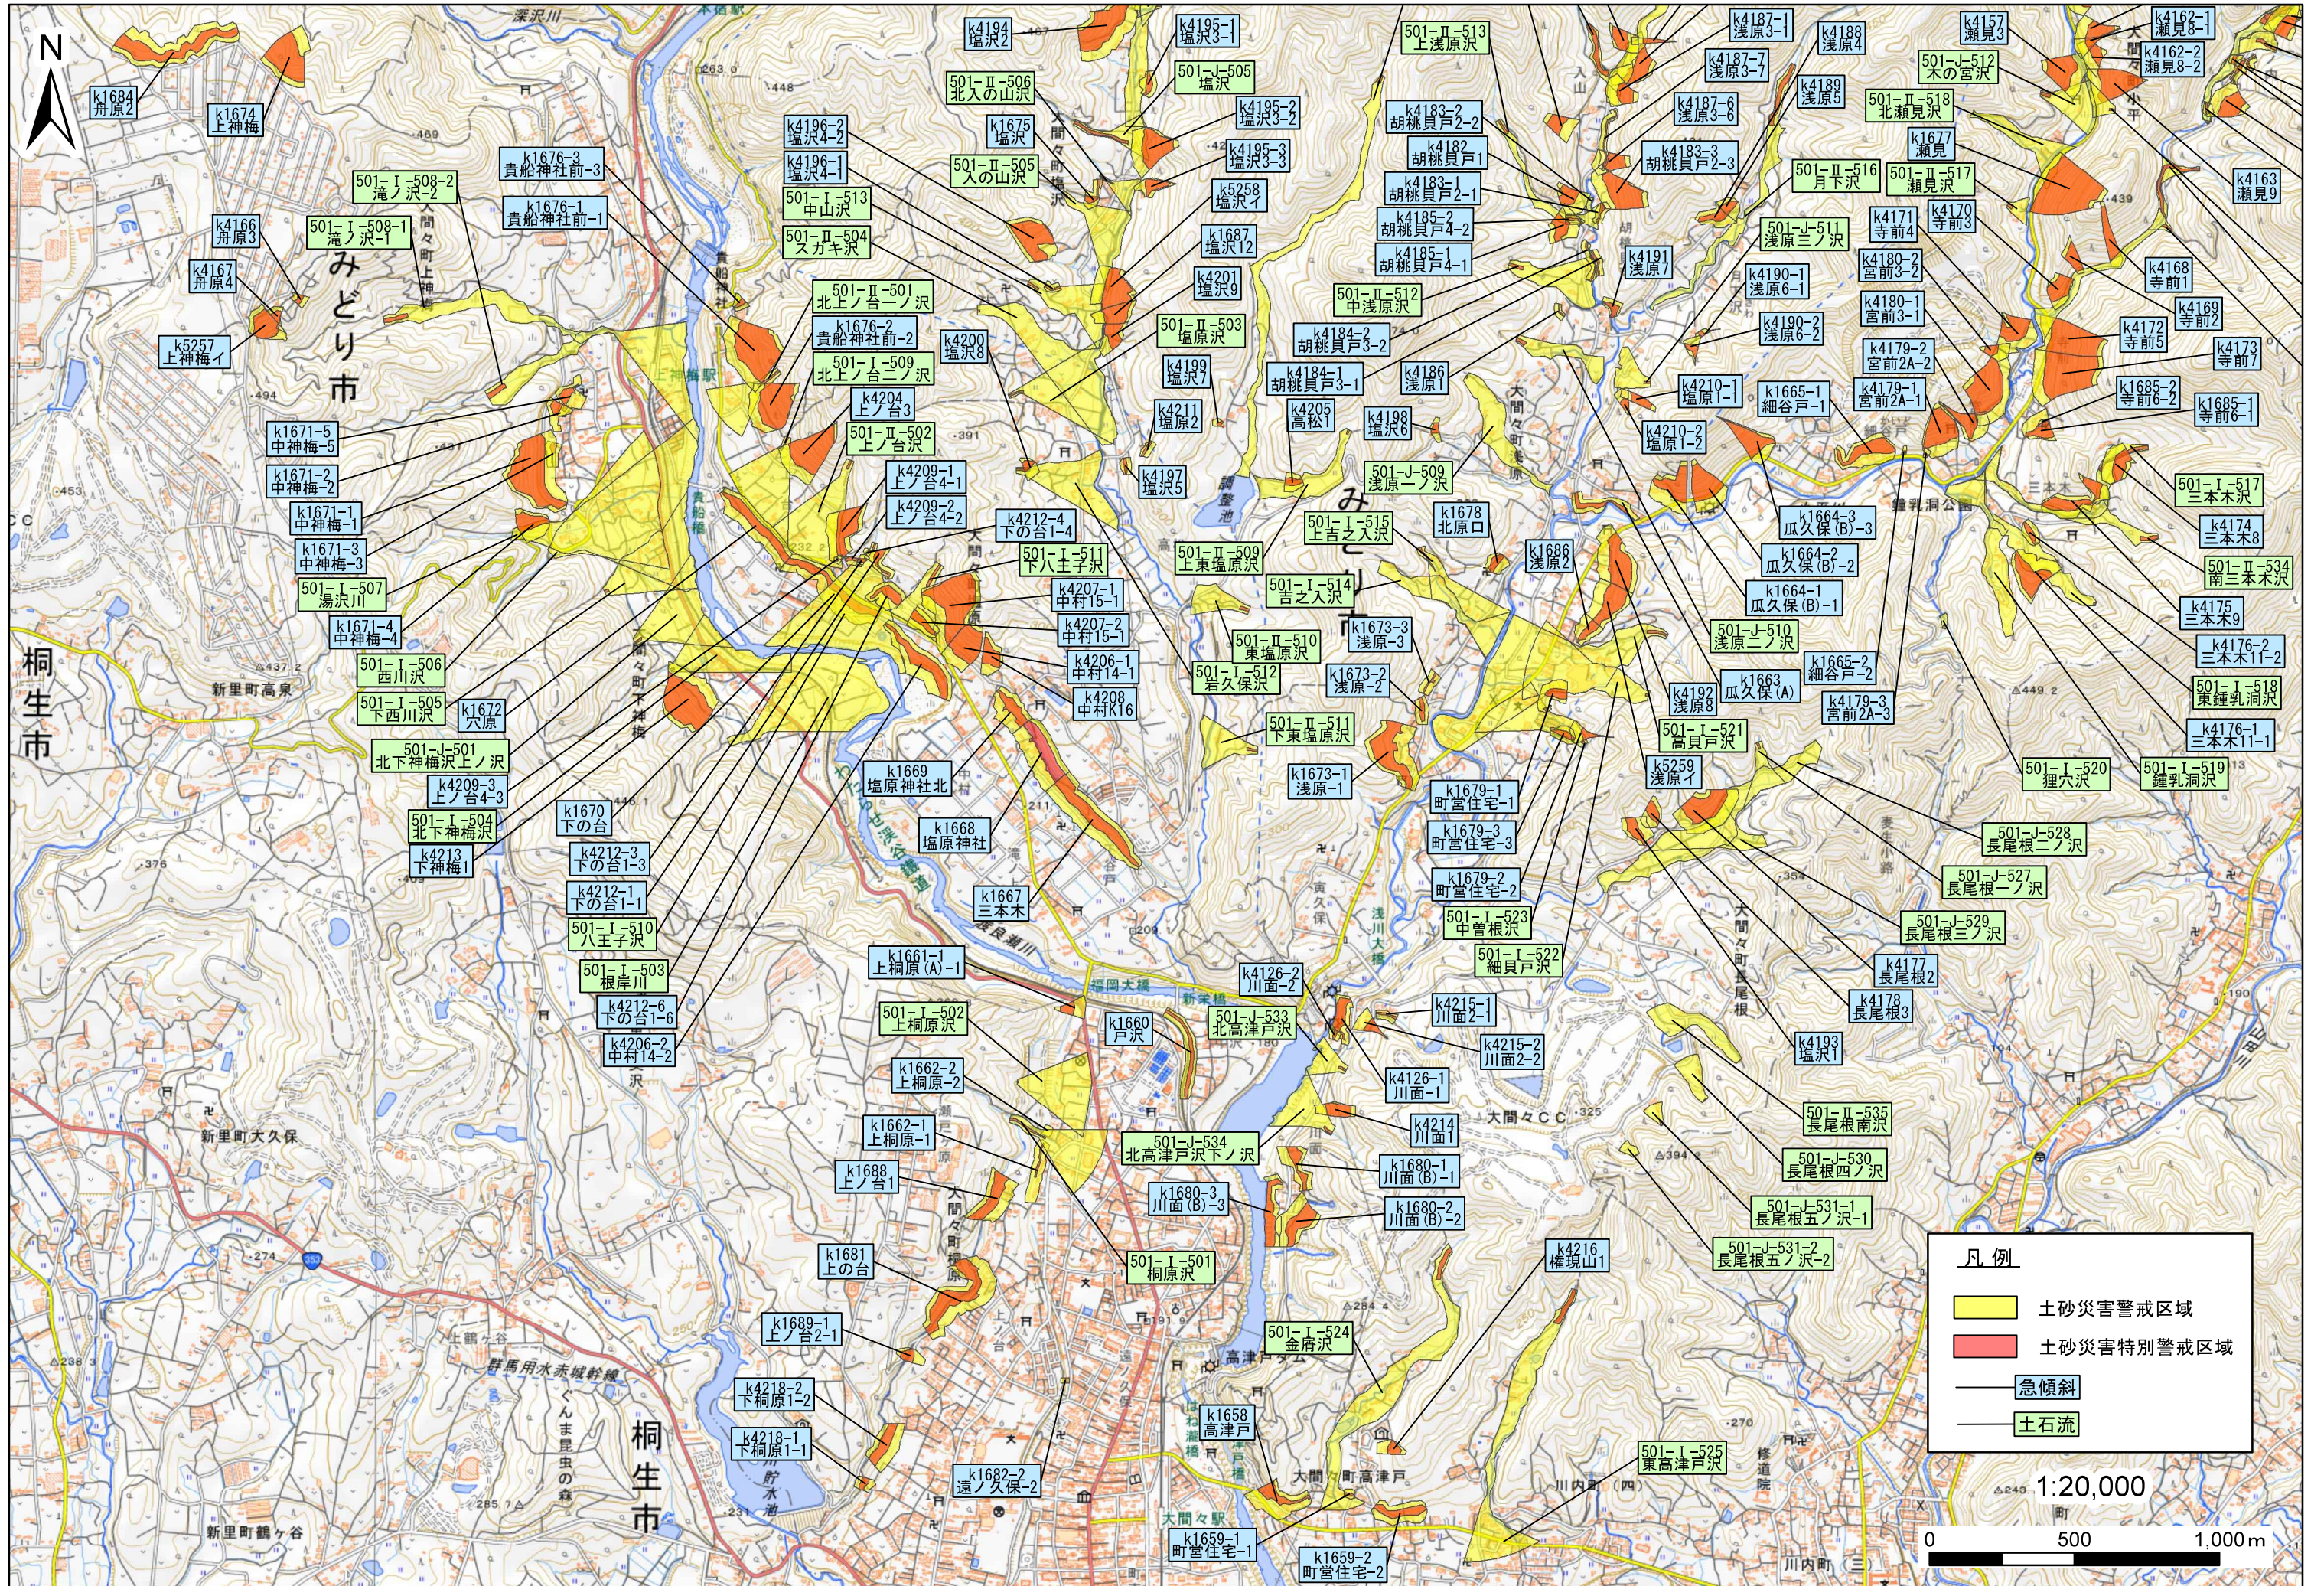

【みどり市】位置図⑥

**凡例**

- 土砂災害警戒区域
- 土砂災害特別警戒区域
- 急傾斜
- 土石流