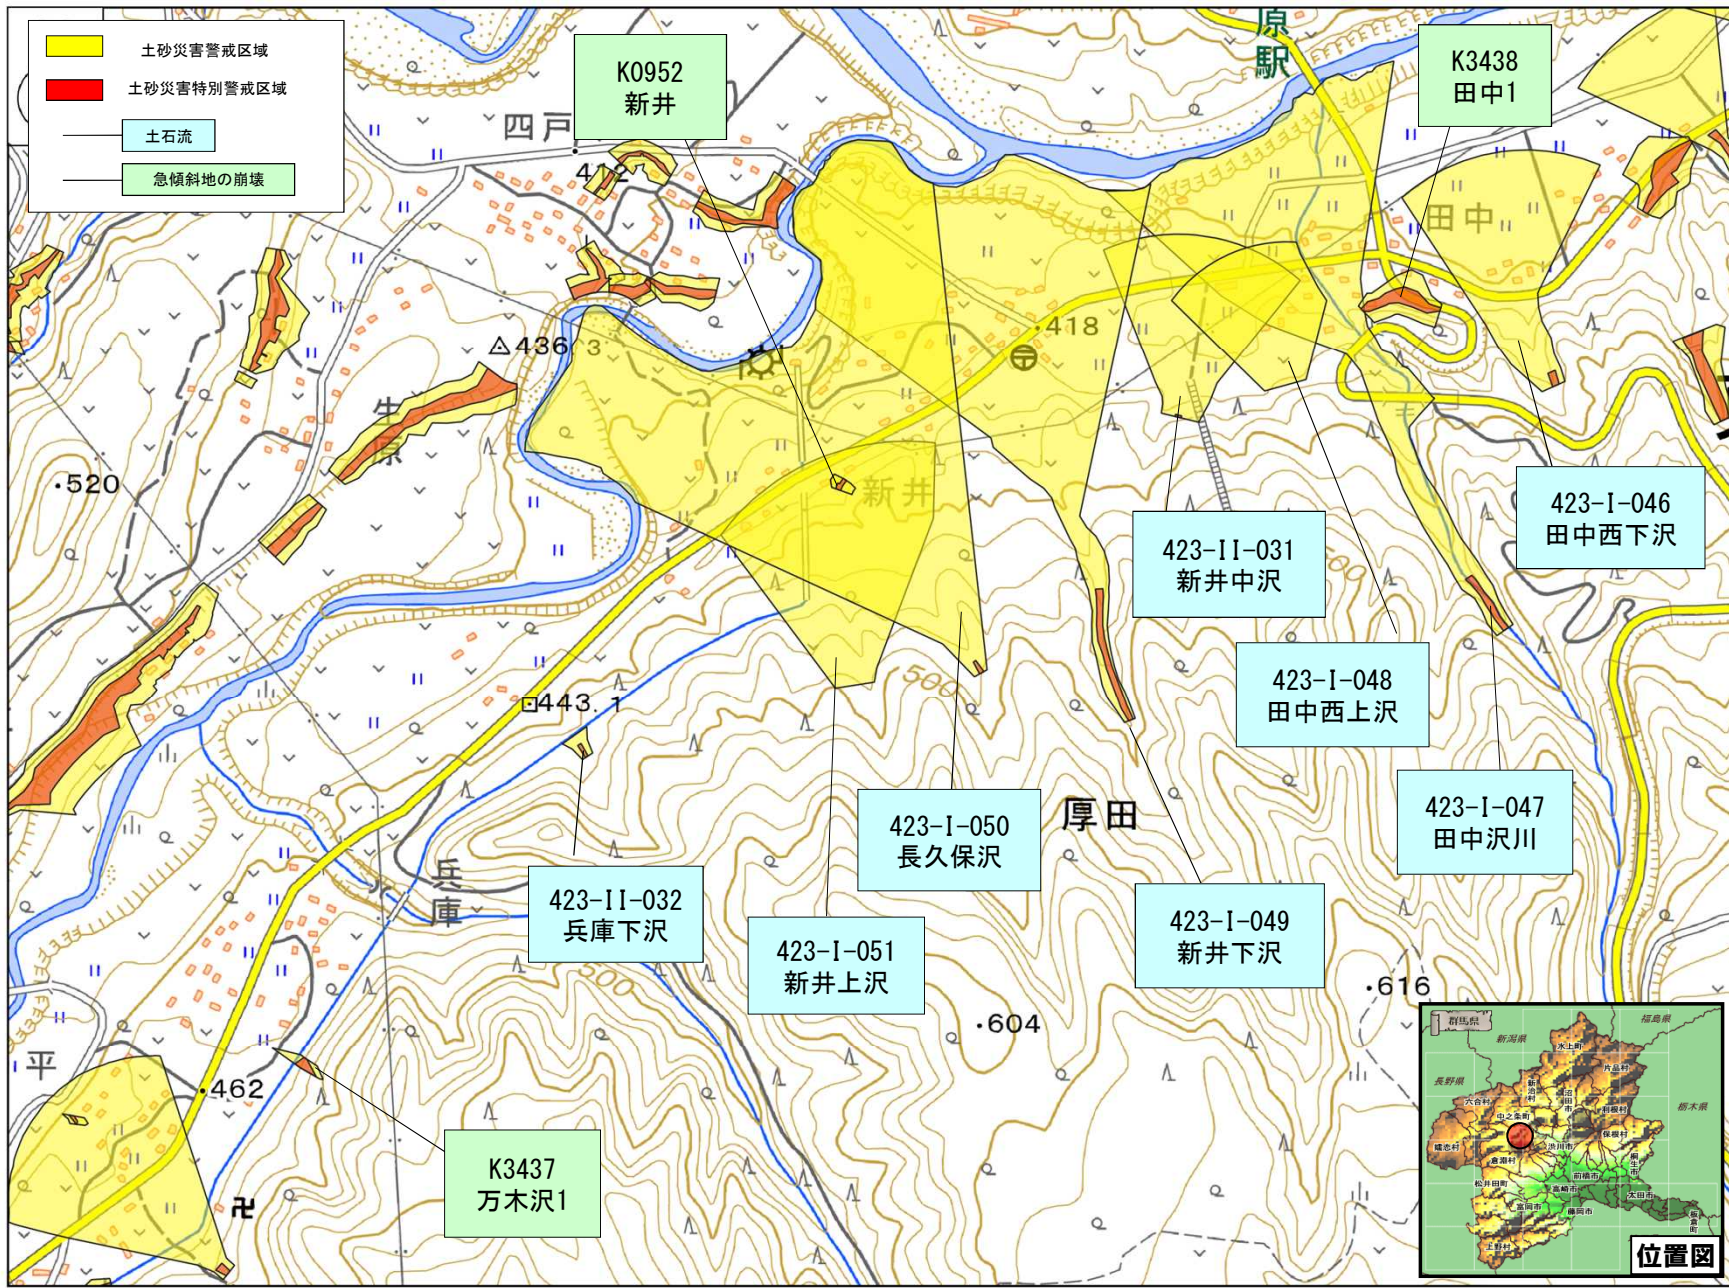

0 100 200 300 400 m

群馬県吾妻郡東吾妻町厚田地区(1/3)

令和3年3月29日 群馬県告示第99号

0 100 200 300 400 m

群馬県吾妻郡東吾妻町厚田地区(2/3)

令和3年3月29日 群馬県告示第99号