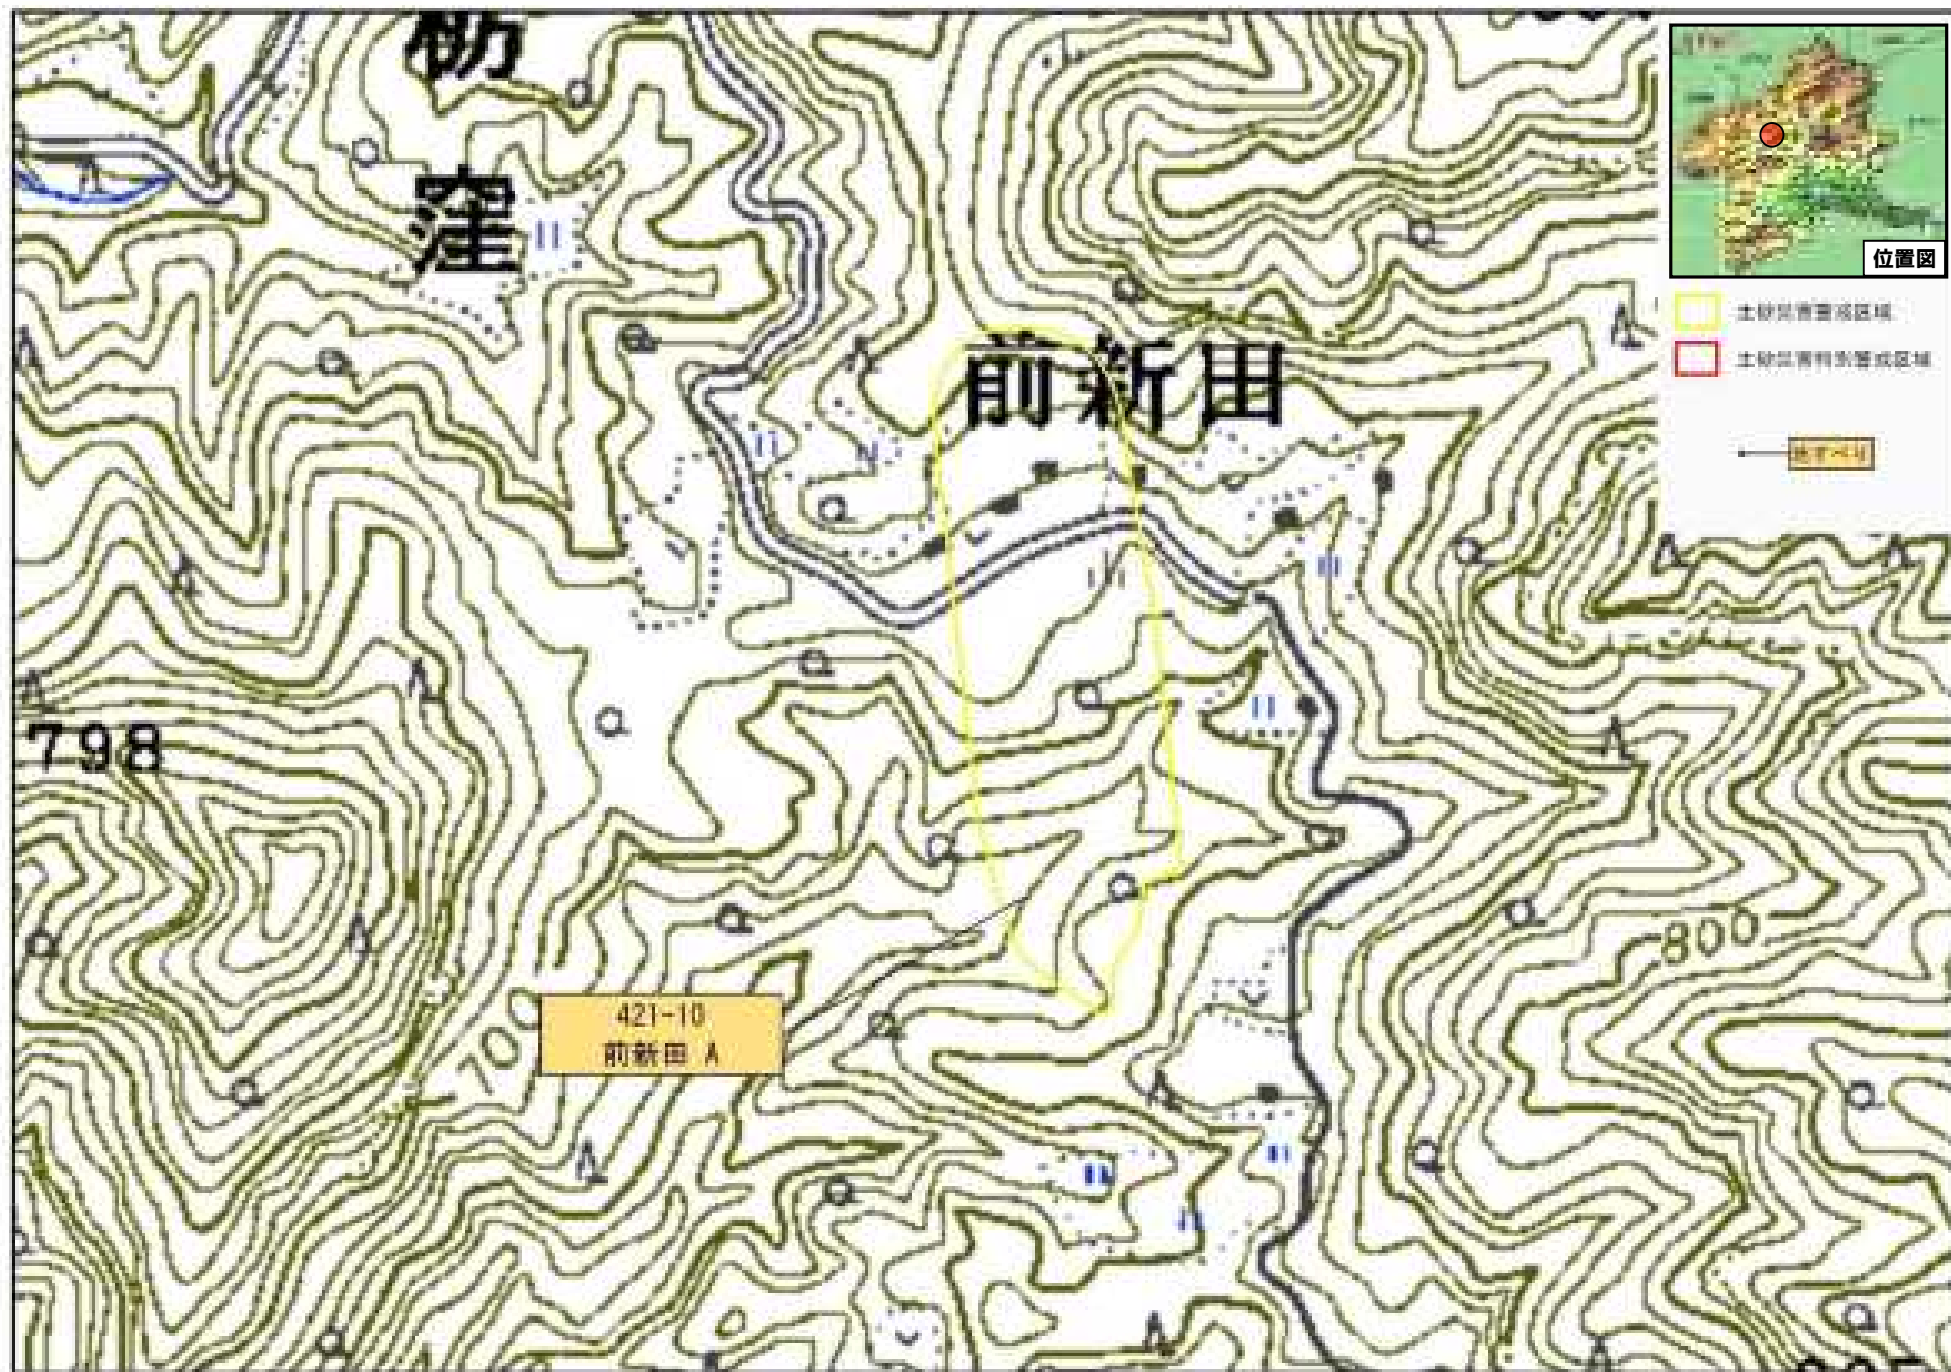

令和 3 年 3 月 29 日 群馬県告示第 89 号