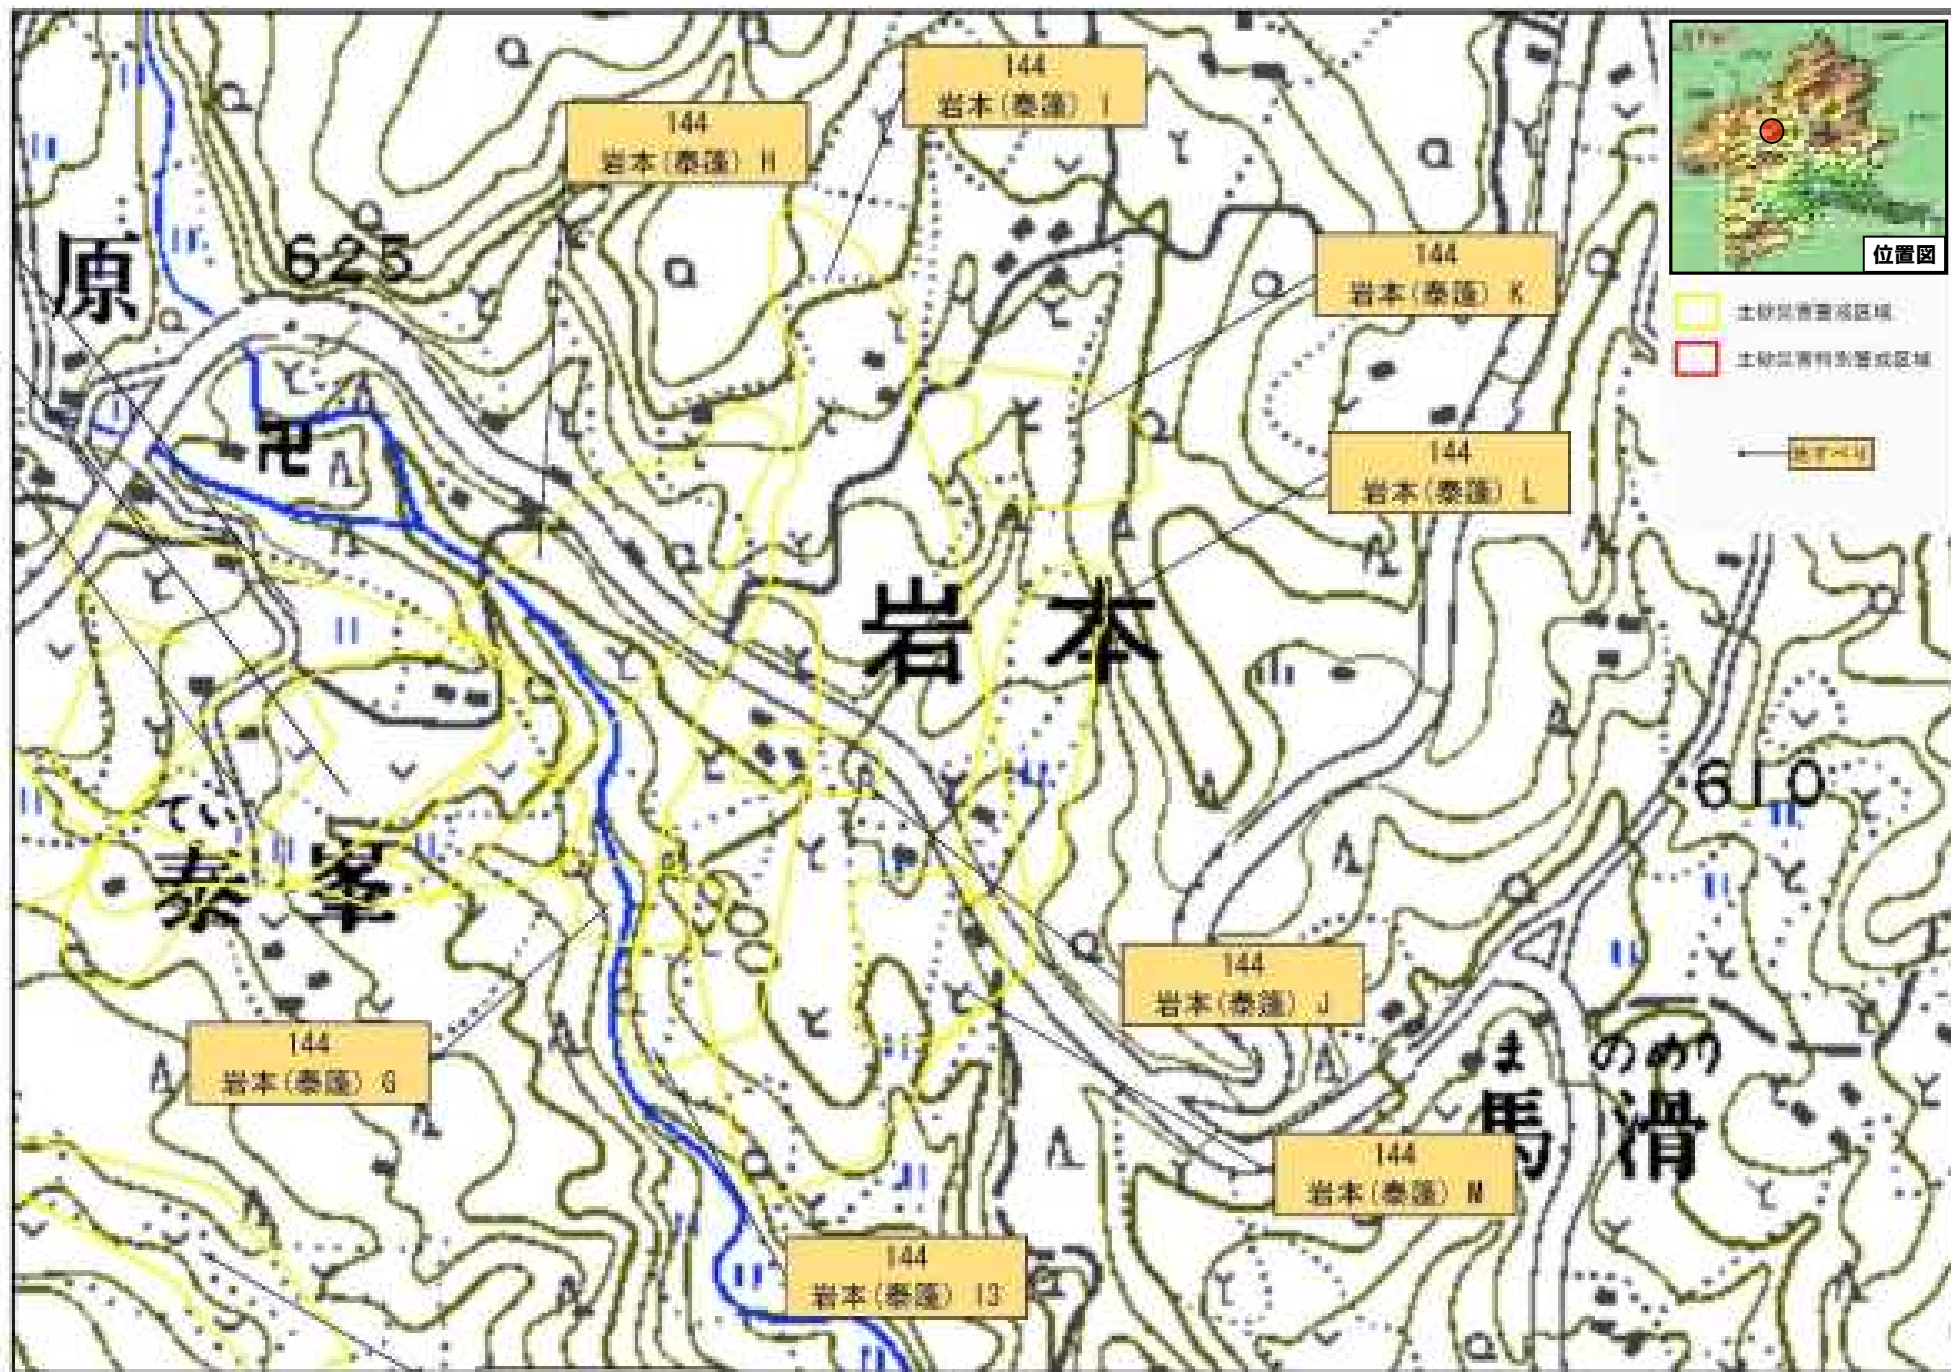

- 土砂災害防止区域
- 土砂災害特別警戒区域

道路41