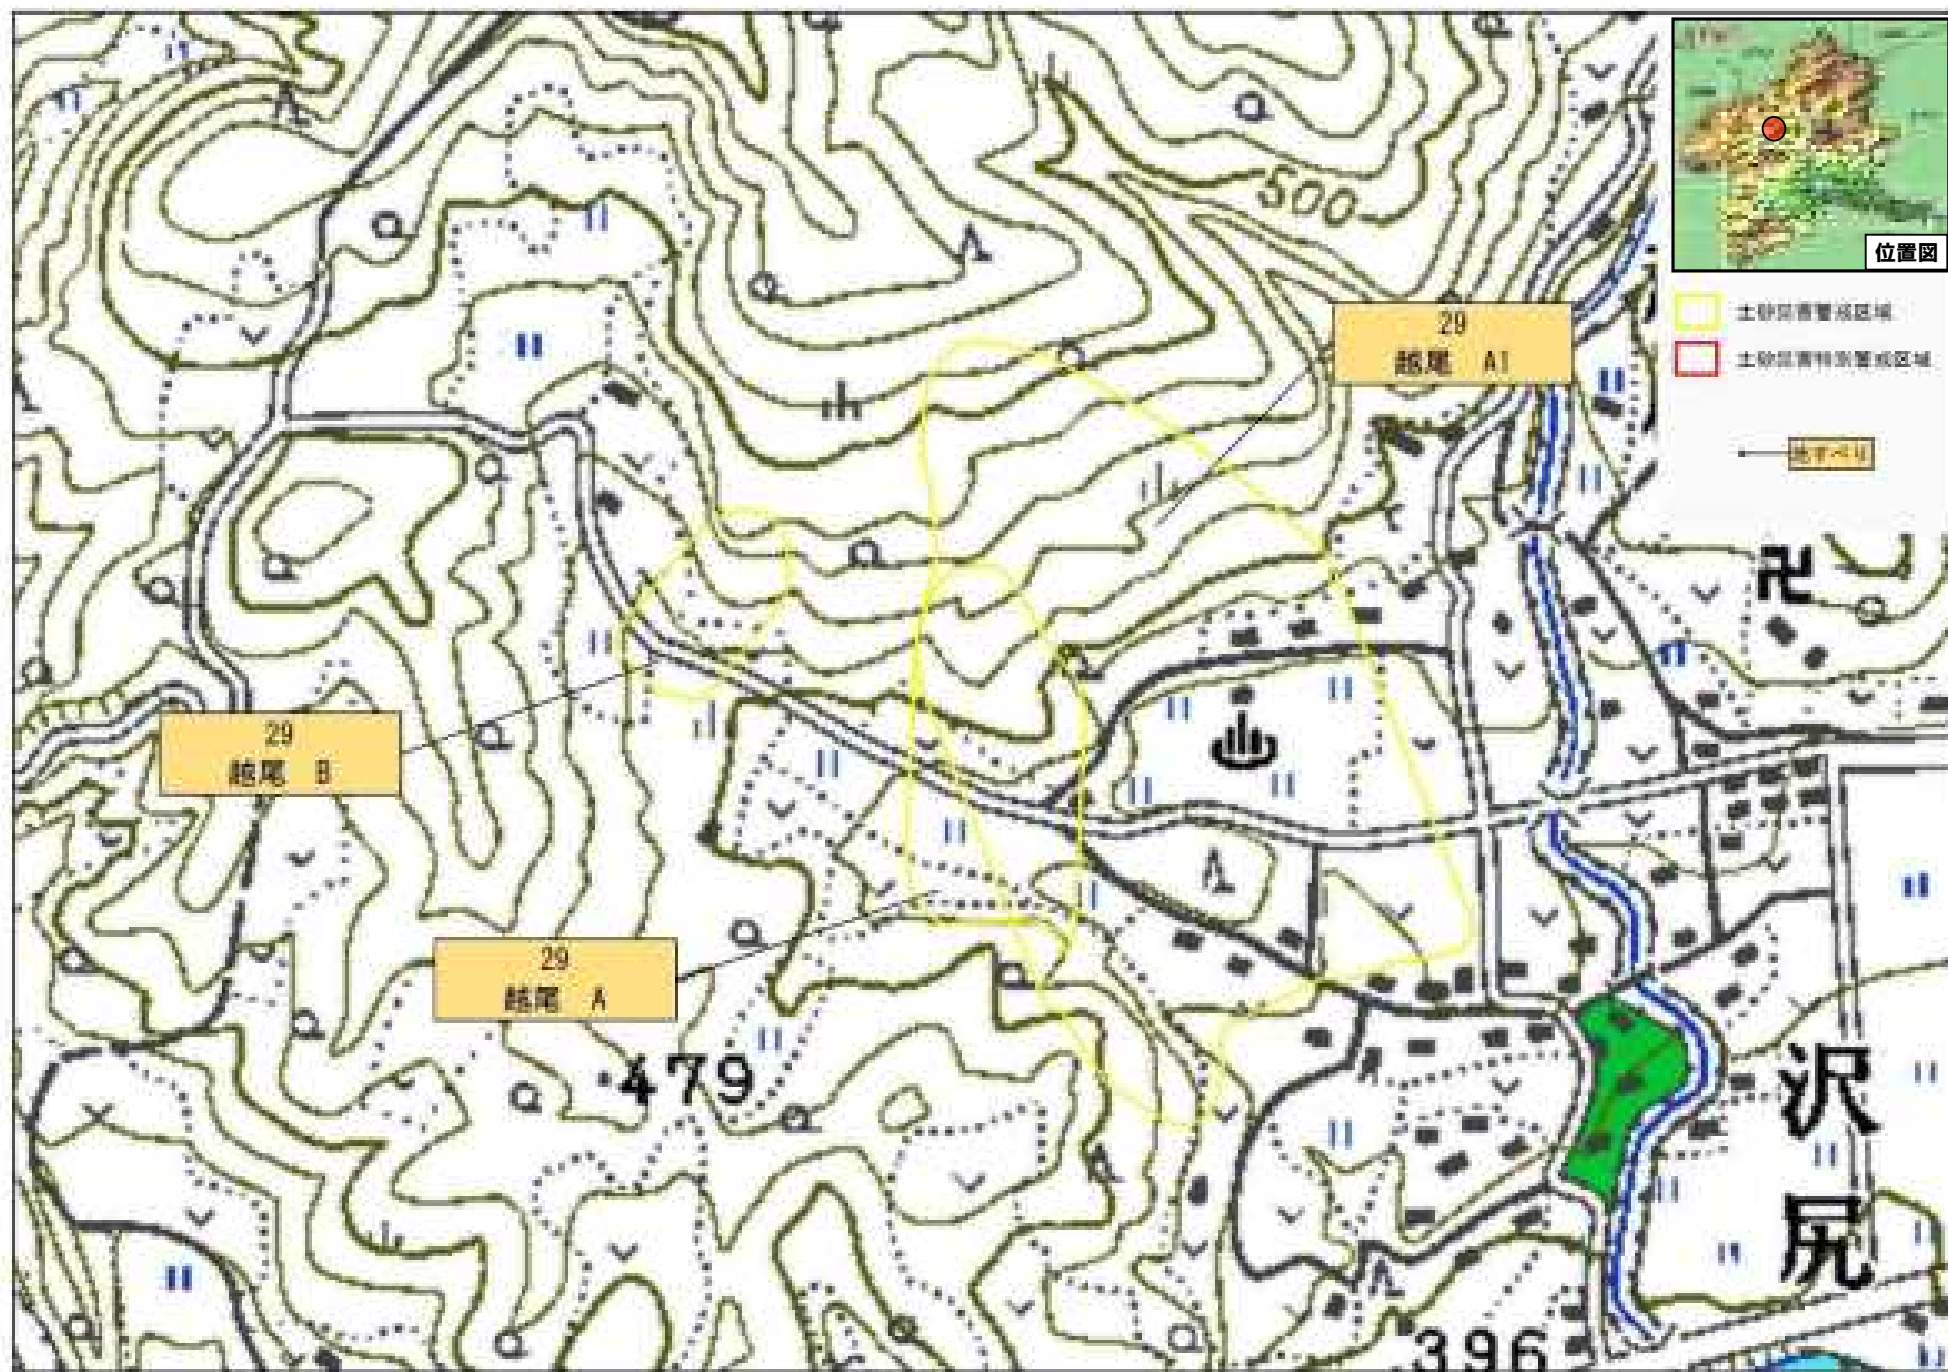

令和 3 年 3 月 29 日 群馬県告示第 89 号