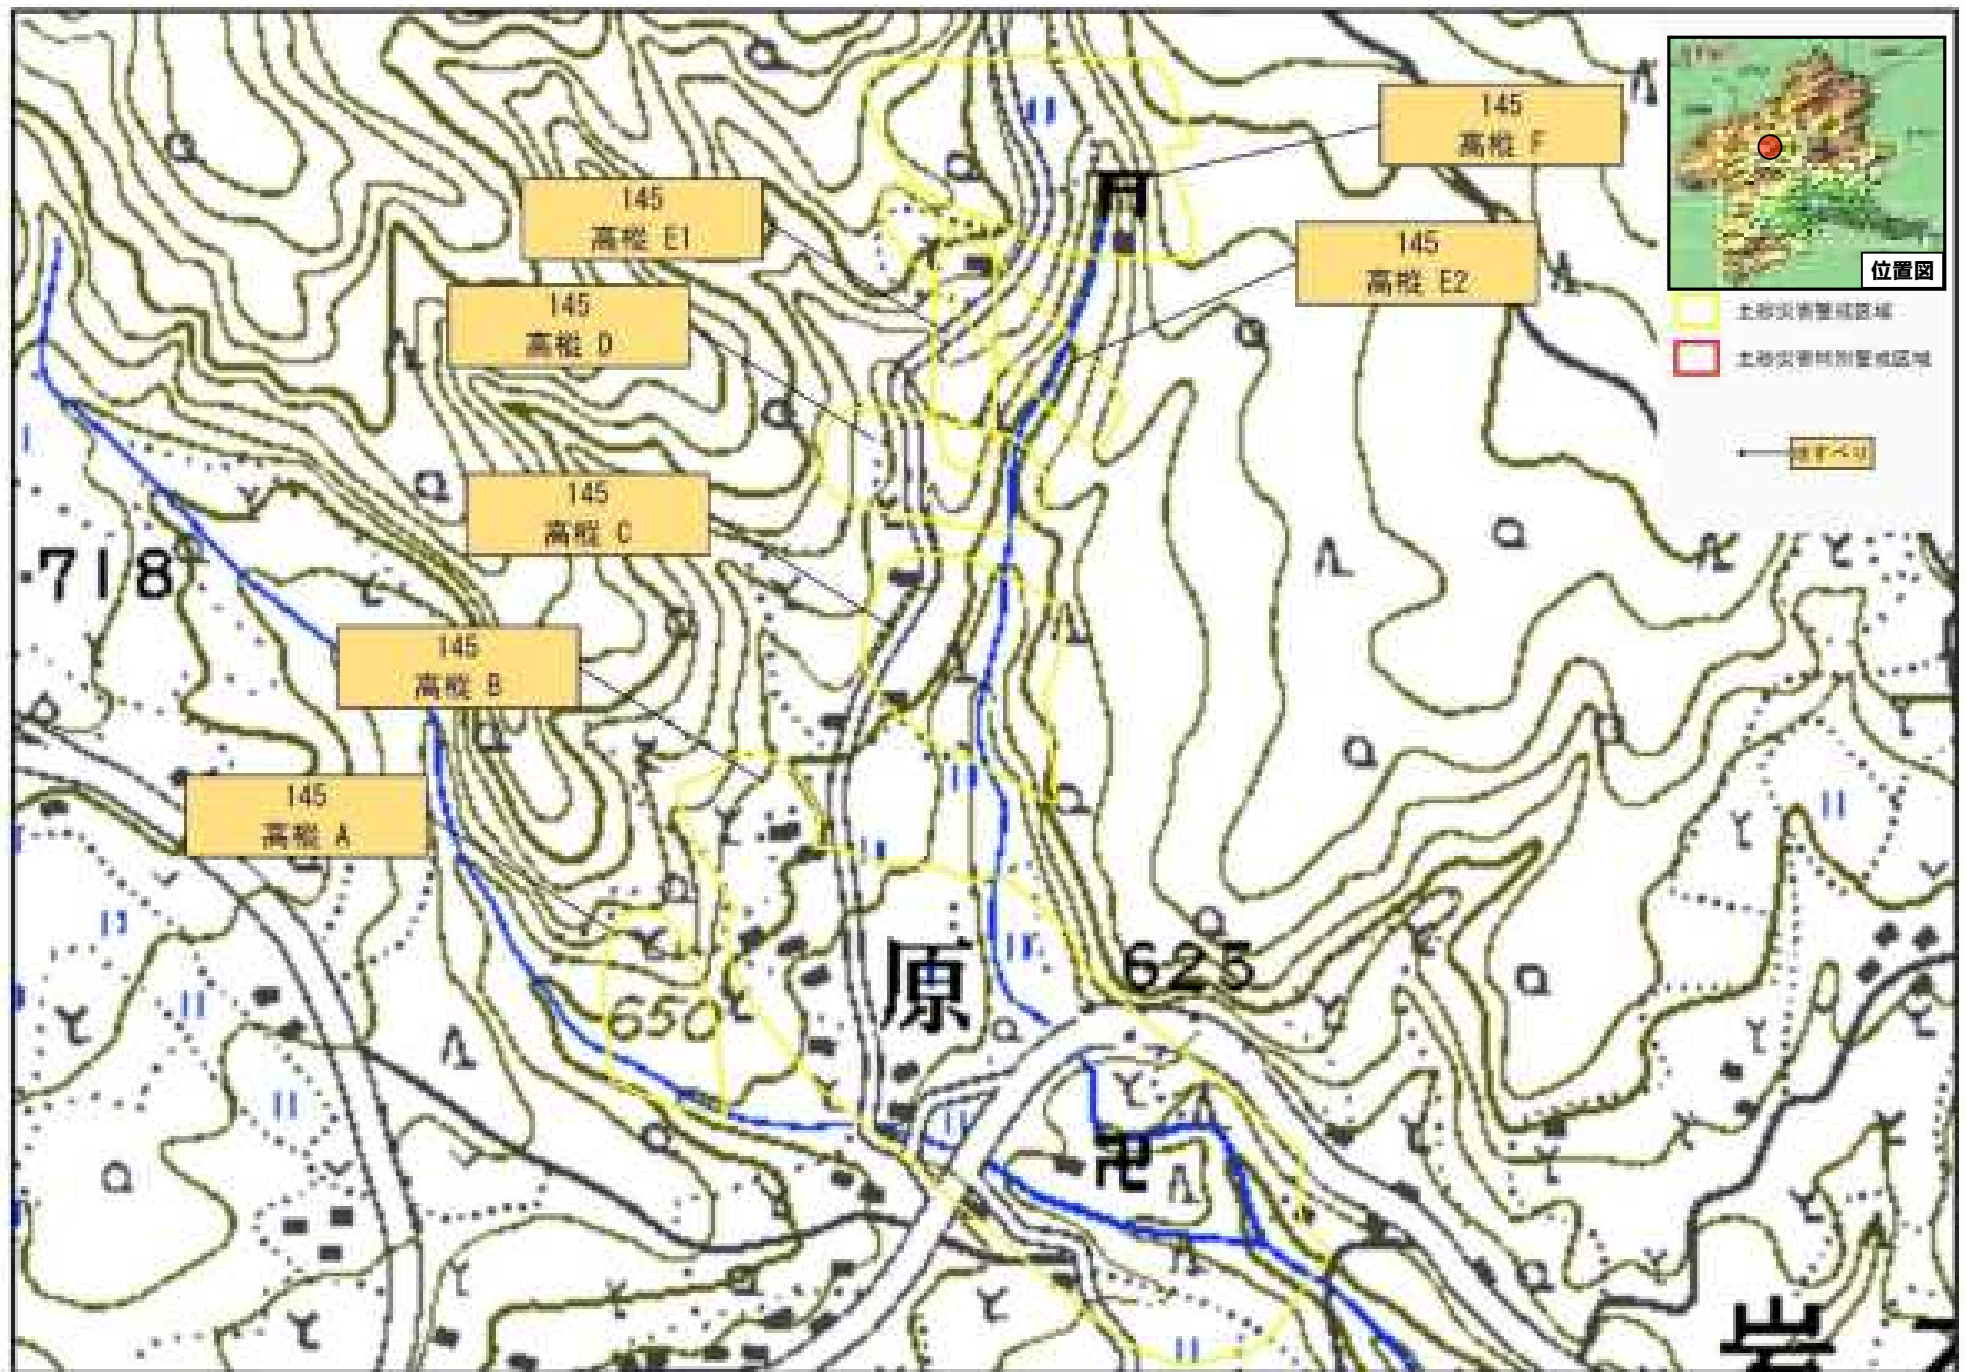

令和 3 年 3 月 29 日 群馬県告示第 89 号