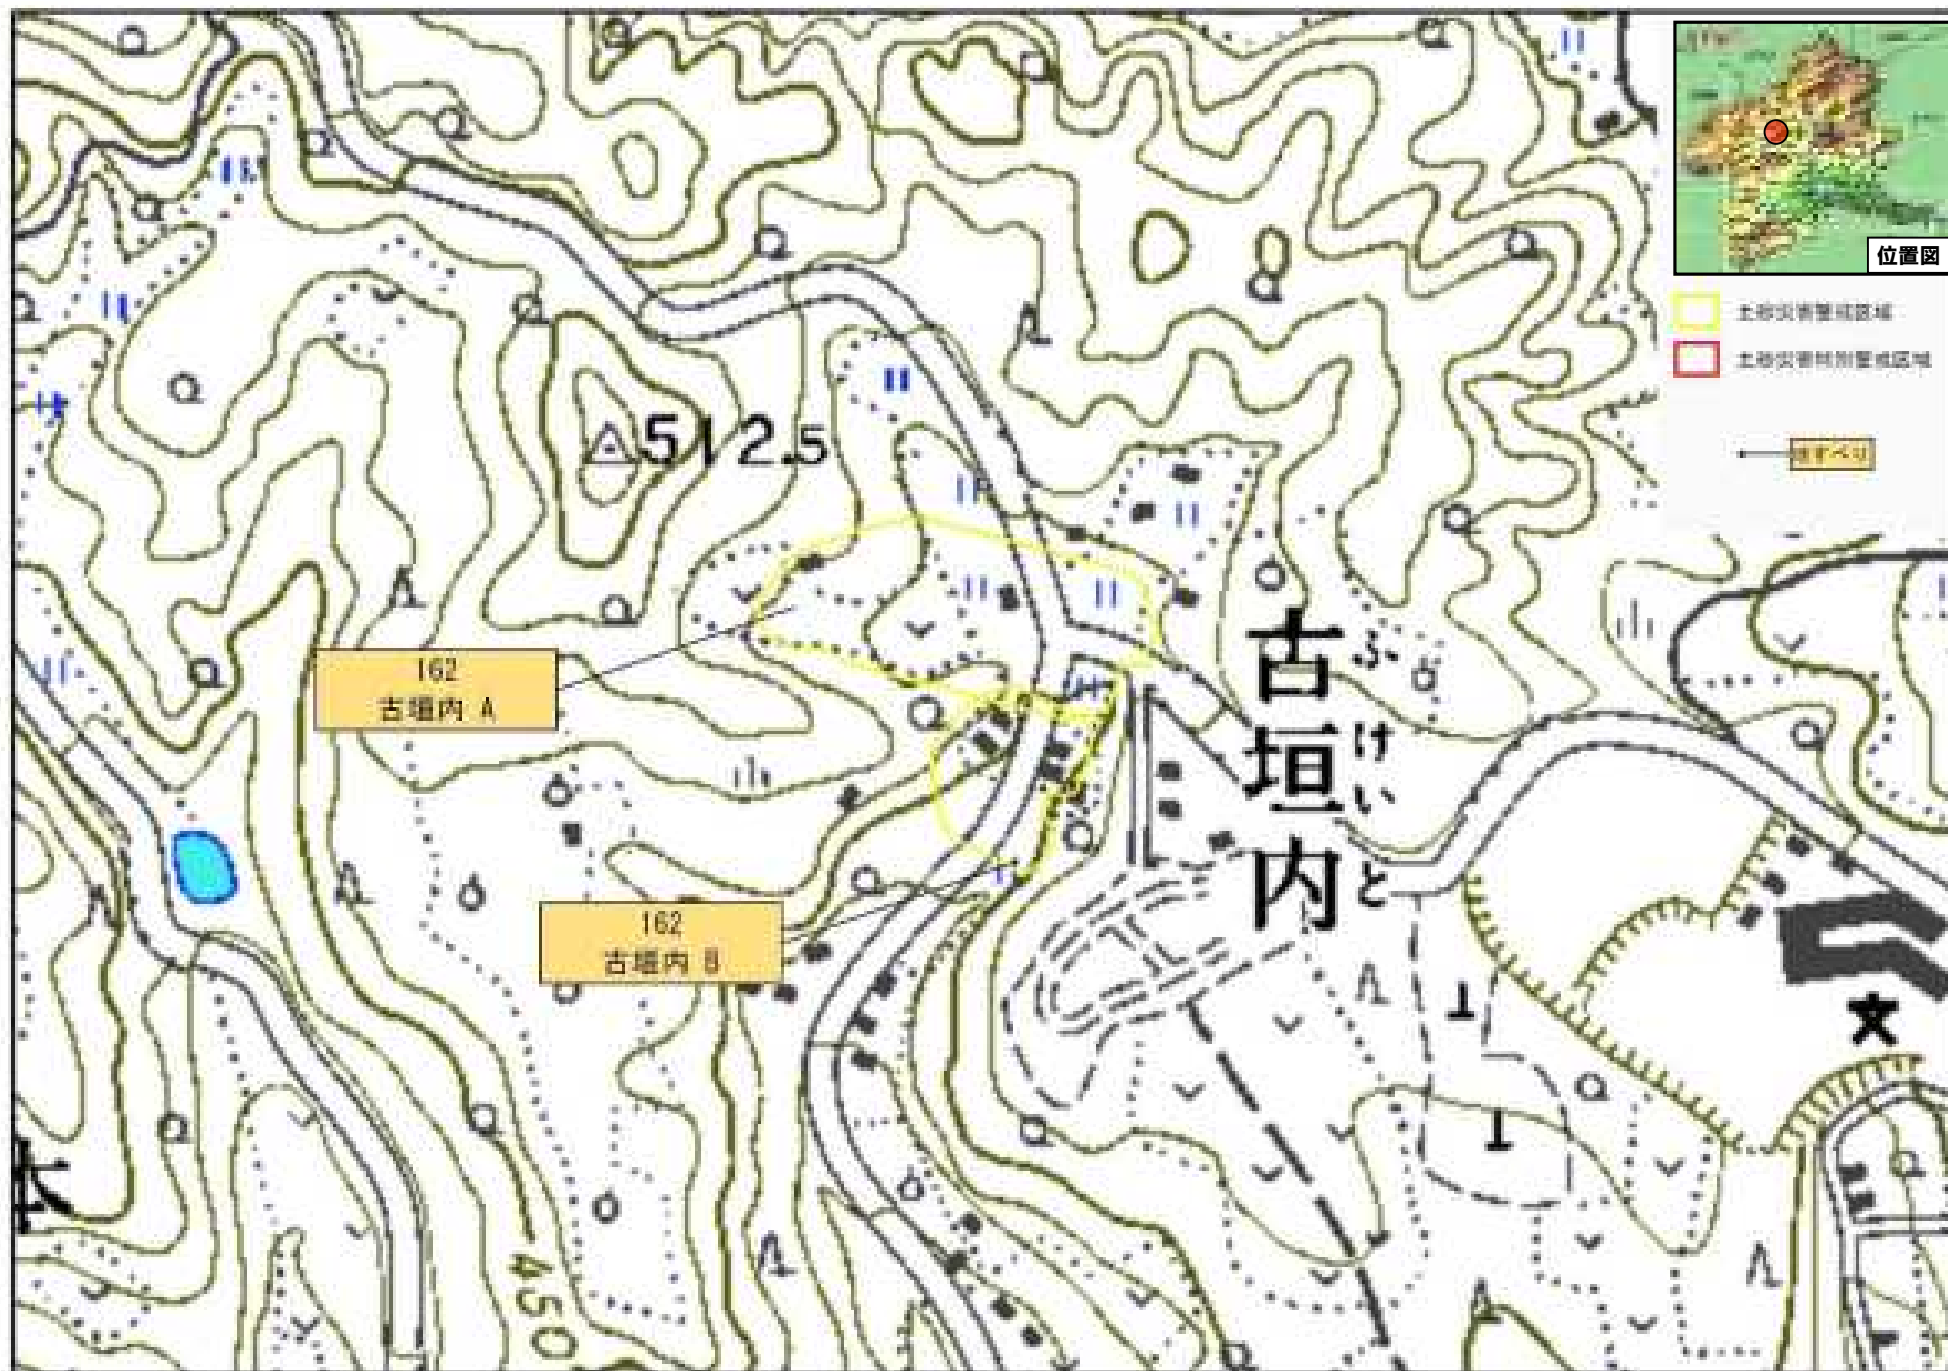

令和 3 年 3 月 29 日 群馬県告示第 89 号