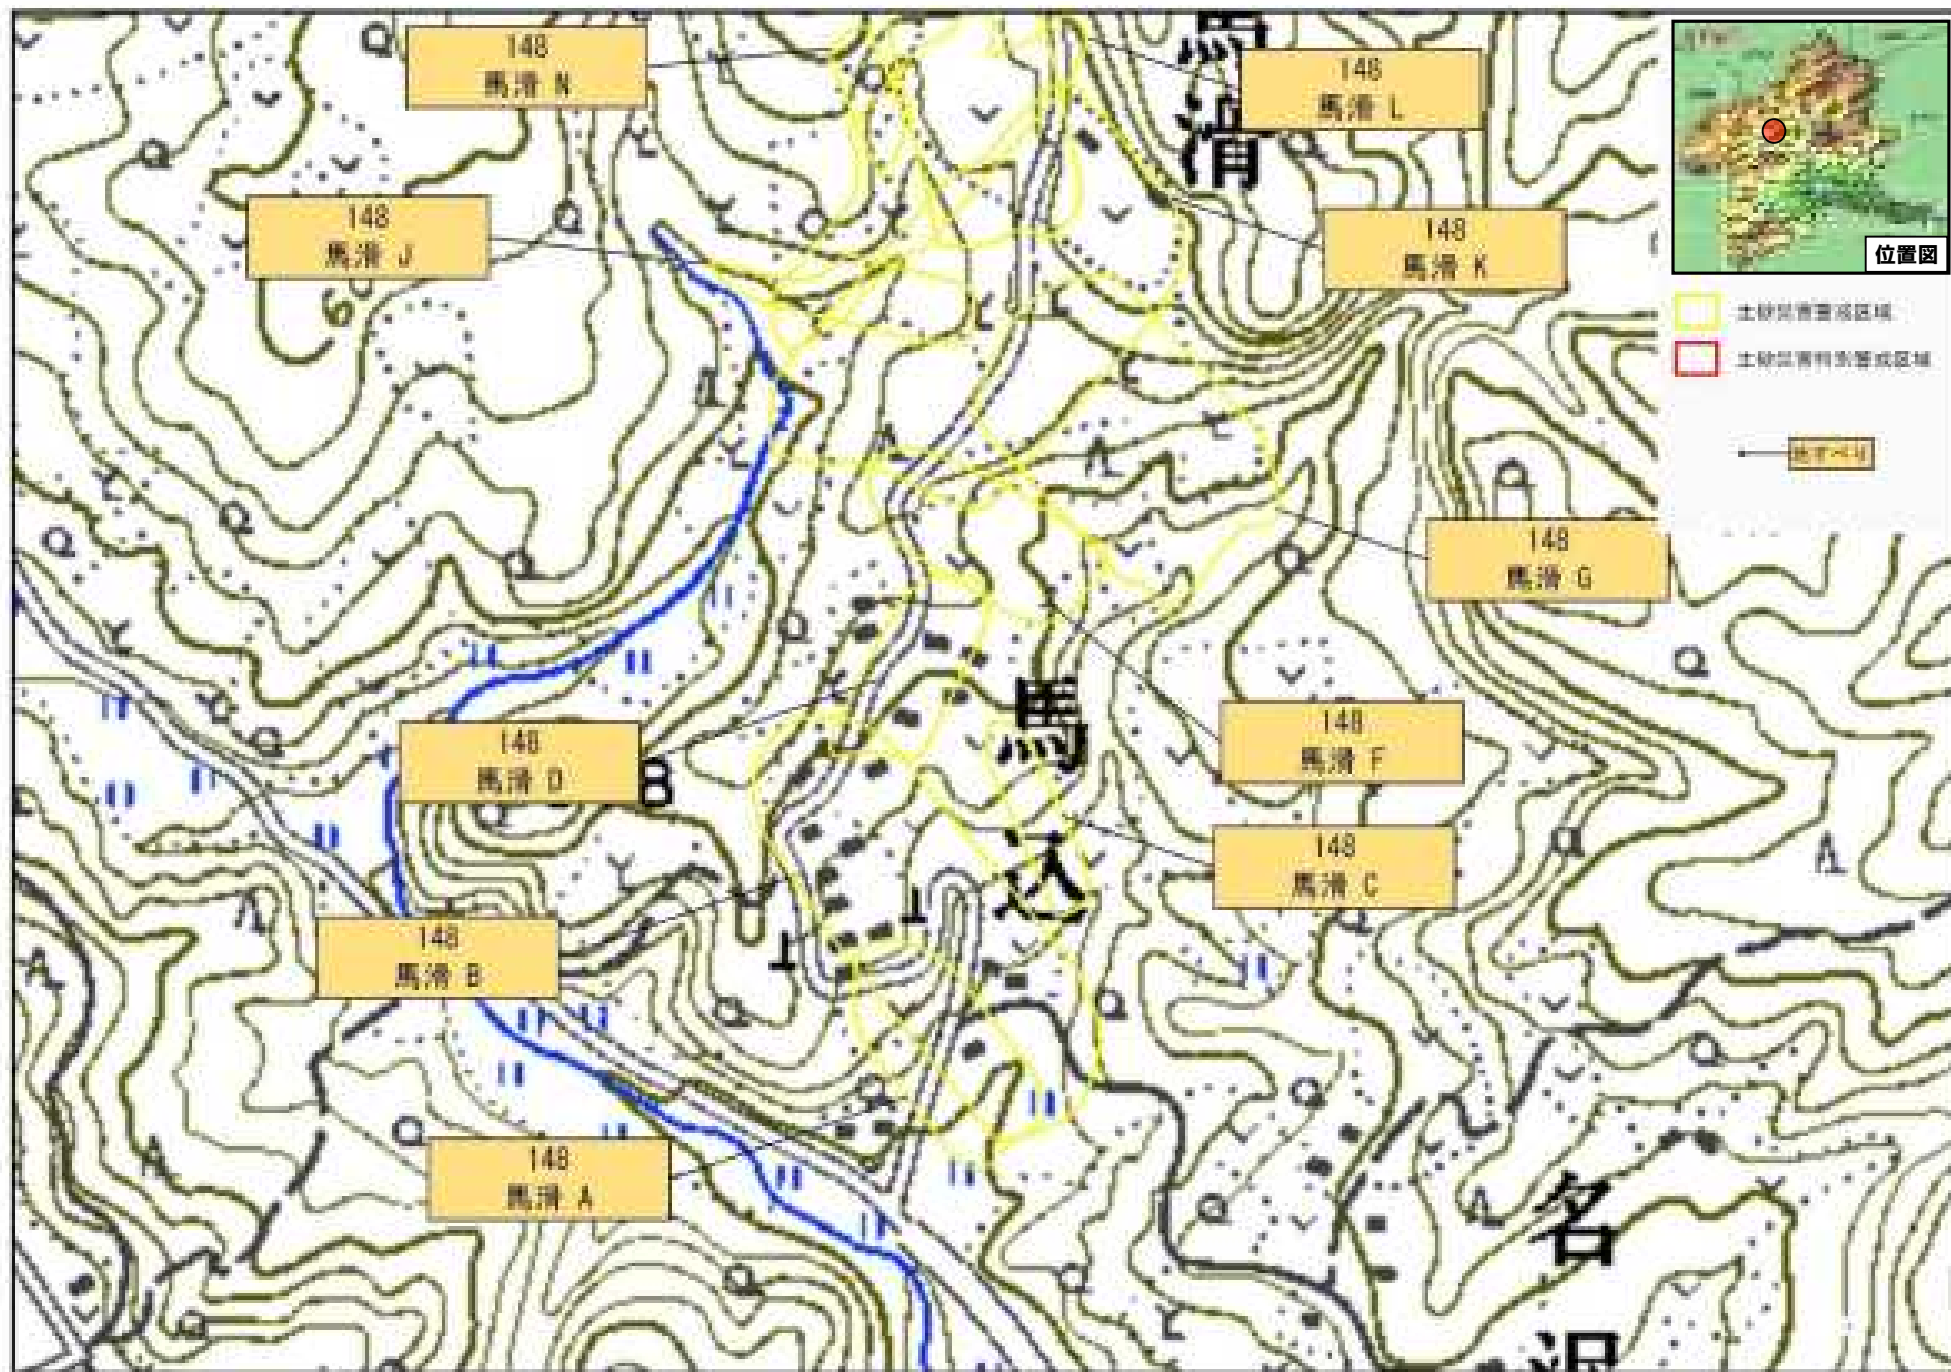

令和 3 年 3 月 29 日 群馬県告示第 89 号