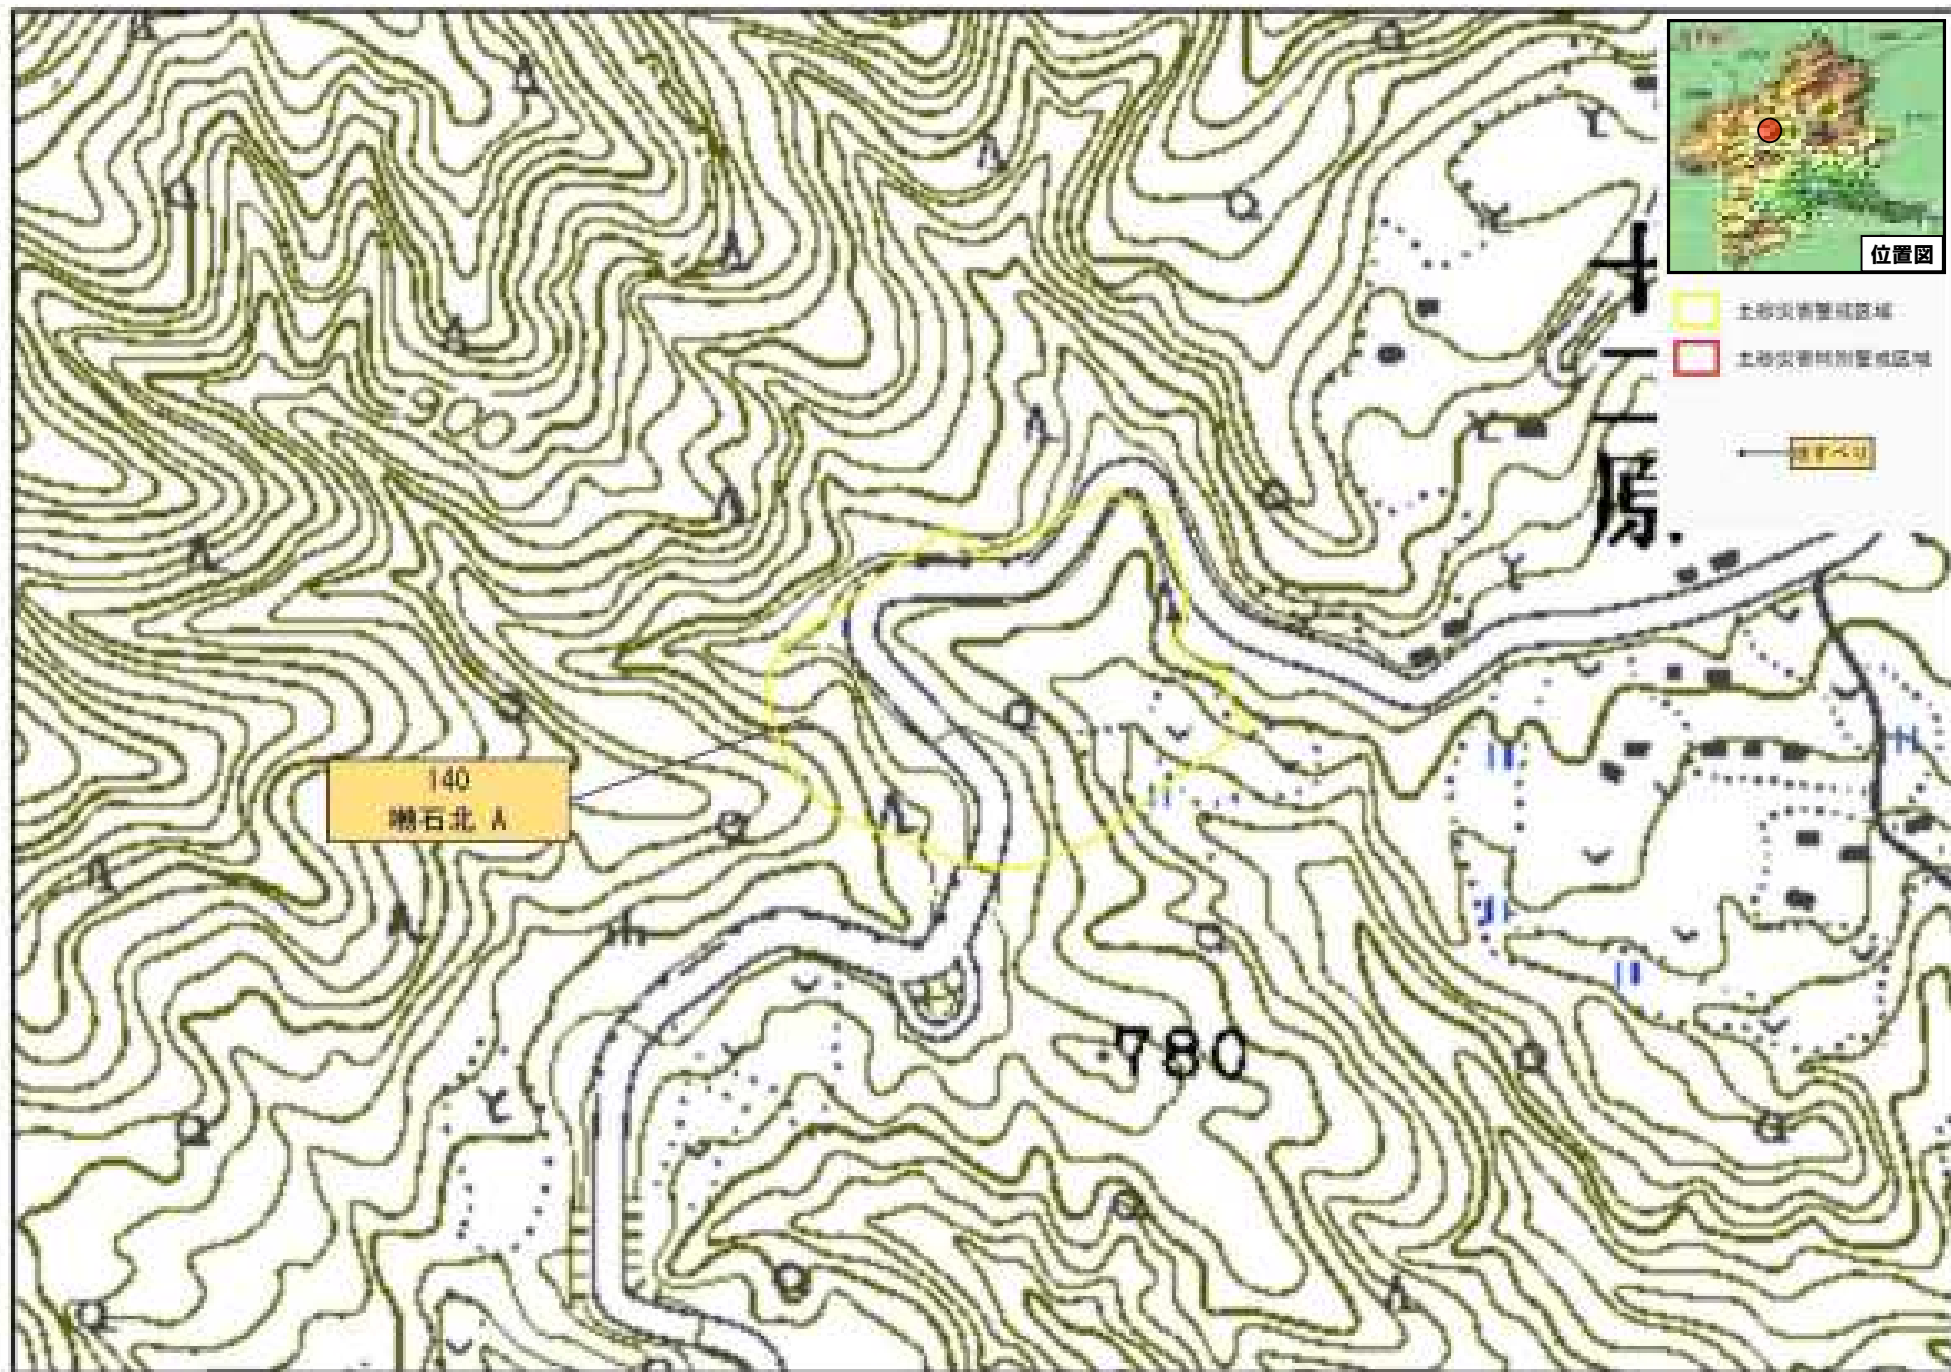

令和 3 年 3 月 29 日 群馬県告示第 89 号

令和 3 年 3 月 29 日 群馬県告示第 89 号

- 土砂災害警戒区域 (Landslide Hazard Warning Area)
- 土砂災害特別警戒区域 (Special Landslide Hazard Warning Area)
- 道路中心線 (Road Center Line)

令和3年3月29日 群馬県告示第89号

令和3年3月29日 群馬県告示第89号

- 土砂災害警戒区域
- 土砂災害特別警戒区域
- 境界

140
礪石北入

780

十二原

令和3年3月29日 群馬県告示第89号

令和 3 年 3 月 29 日 群馬県告示第 89 号

令和 3 年 3 月 29 日 群馬県告示第 89 号

令和3年3月29日 群馬県告示第89号

1:50,000

令和3年3月29日 群馬県告示第89号

- 土砂災害防止区域
- 土砂災害特別警戒区域

道路41

位置図

- 土砂災害警戒区域
- 土砂災害特別警戒区域

地点→

144
岩本(泰蓮) G