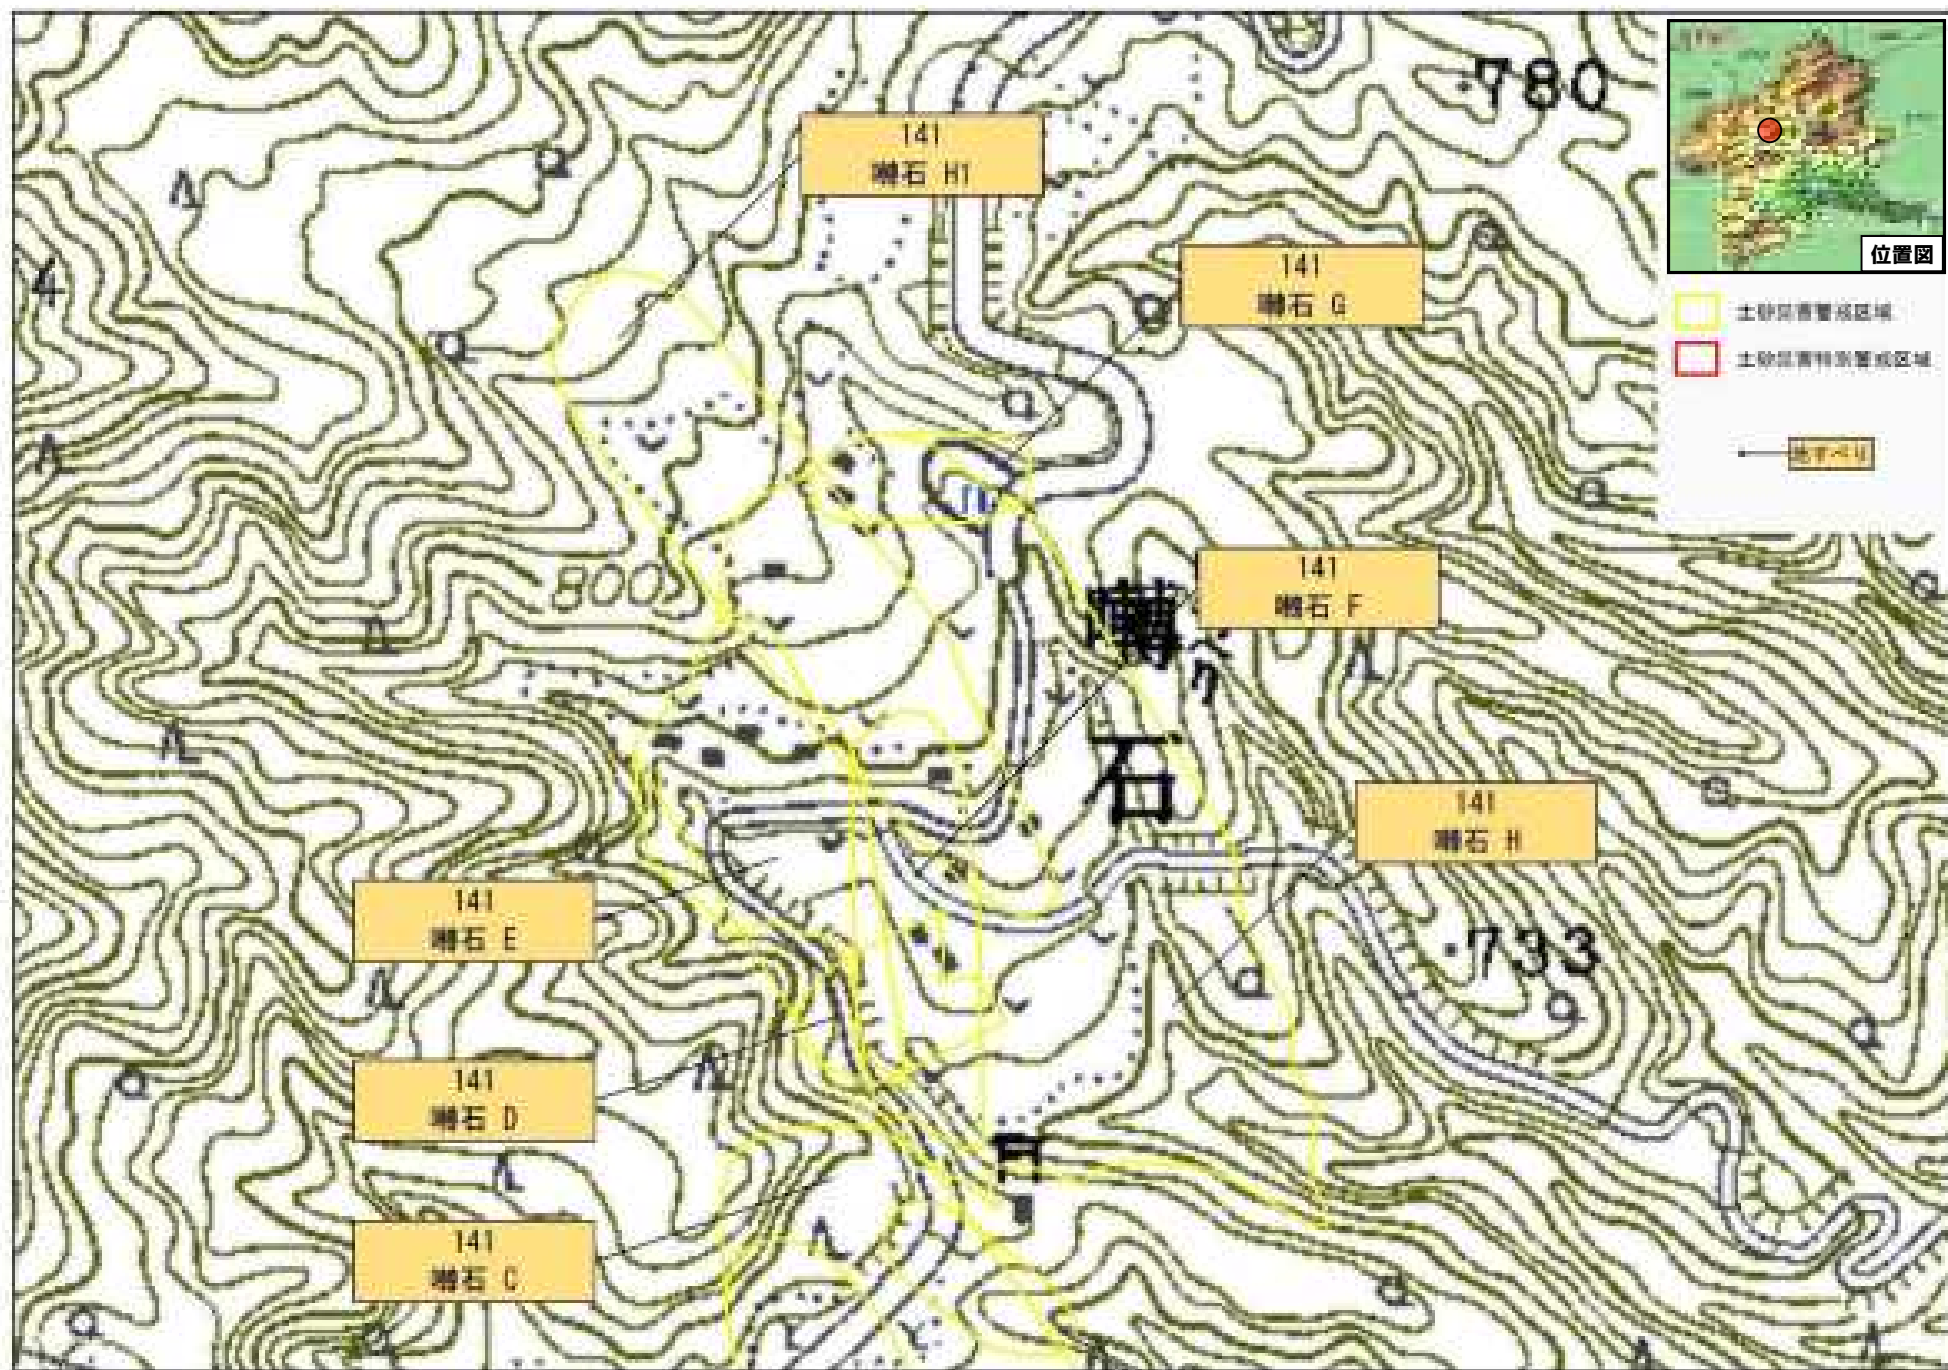

令和 3 年 3 月 29 日 群馬県告示第 89 号

令和 3 年 3 月 29 日 群馬県告示第 89 号

- 土砂災害警戒区域 (Landslide Hazard Warning Area)
- 土砂災害特別警戒区域 (Special Landslide Hazard Warning Area)
- 道路中心線 (Road Center Line)

令和3年3月29日 群馬県告示第89号

令和3年3月29日 群馬県告示第89号

- 土砂災害警戒区域
- 土砂災害特別警戒区域
- 境界

140
礪石北入

780

十二原

令和3年3月29日 群馬県告示第89号

令和 3 年 3 月 29 日 群馬県告示第 89 号

令和 3 年 3 月 29 日 群馬県告示第 89 号

令和3年3月29日 群馬県告示第89号

1:50,000

令和3年3月29日 群馬県告示第89号

- 土砂災害防止区域
- 土砂災害特別警戒区域

道路41

位置図

- 土砂災害警戒区域
- 土砂災害特別警戒区域

地点→

144
岩本(泰蓮) G