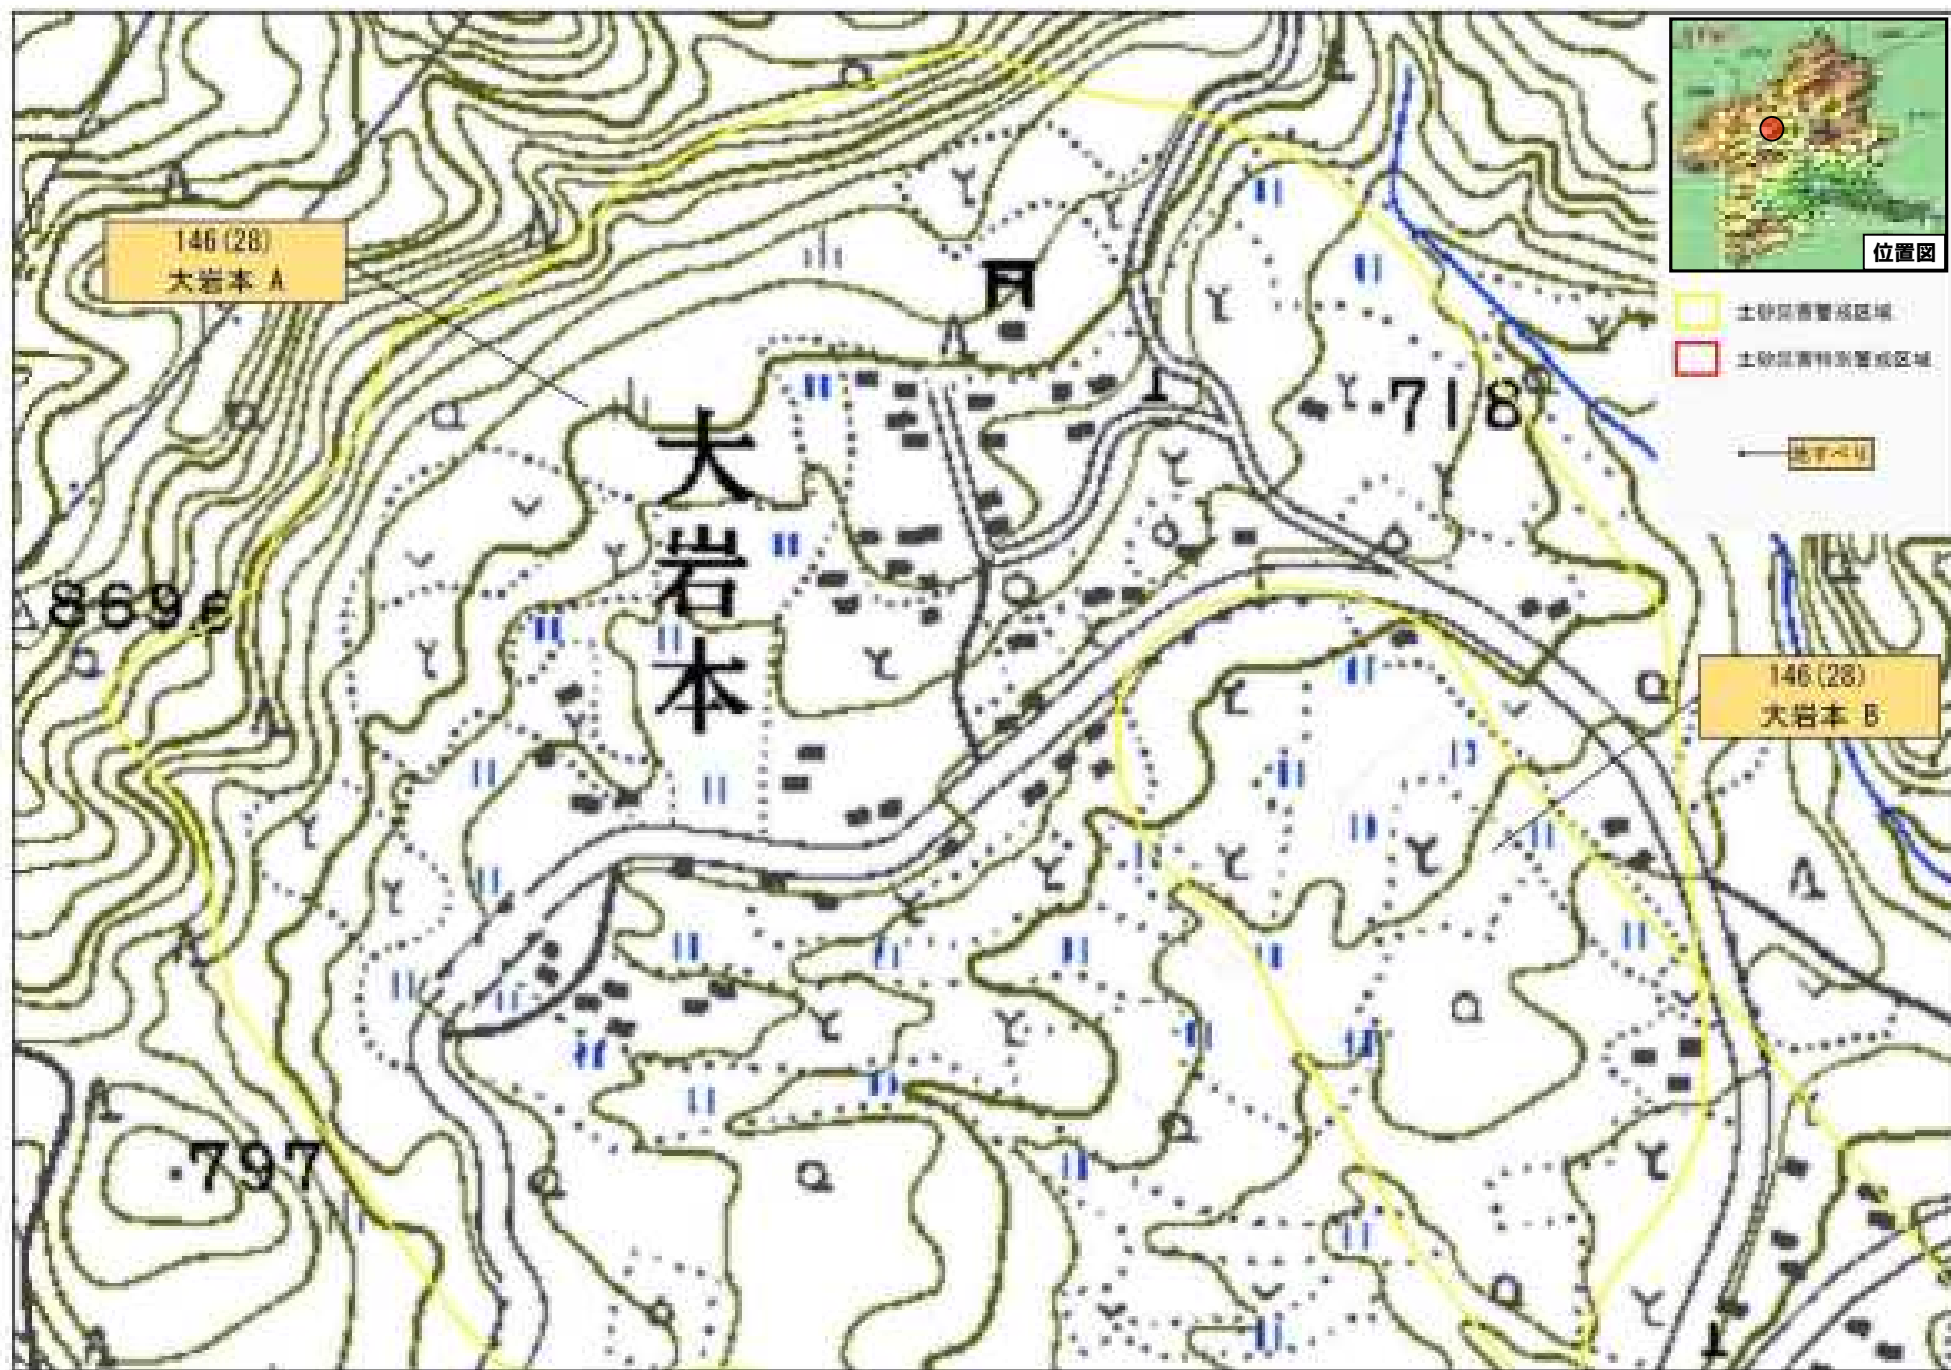

令和 3 年 3 月 29 日 群馬県告示第 89 号

1:50,000