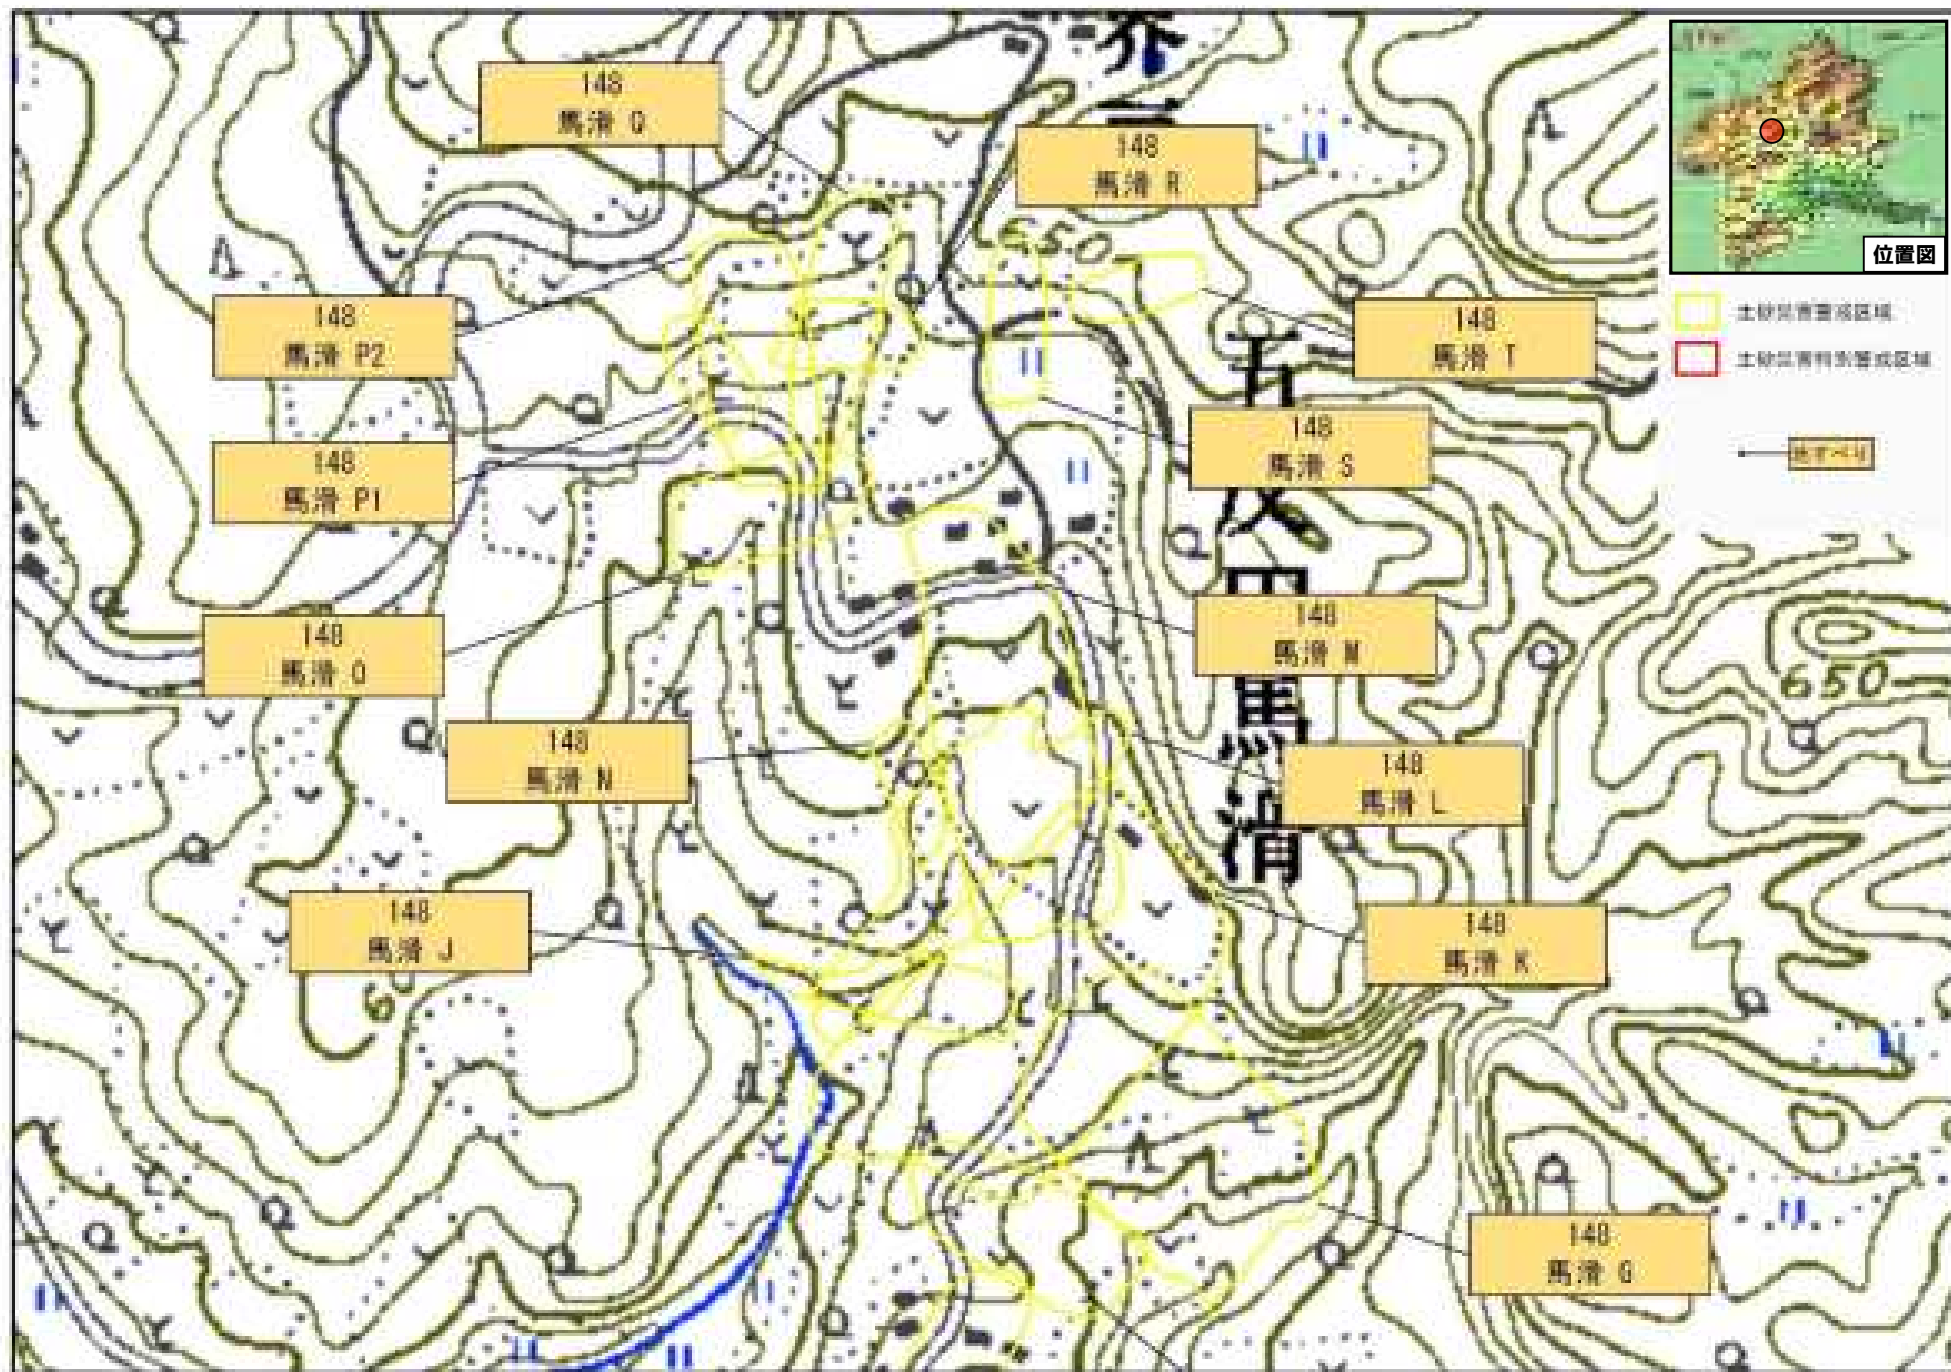

令和 3 年 3 月 29 日 群馬県告示第 89 号