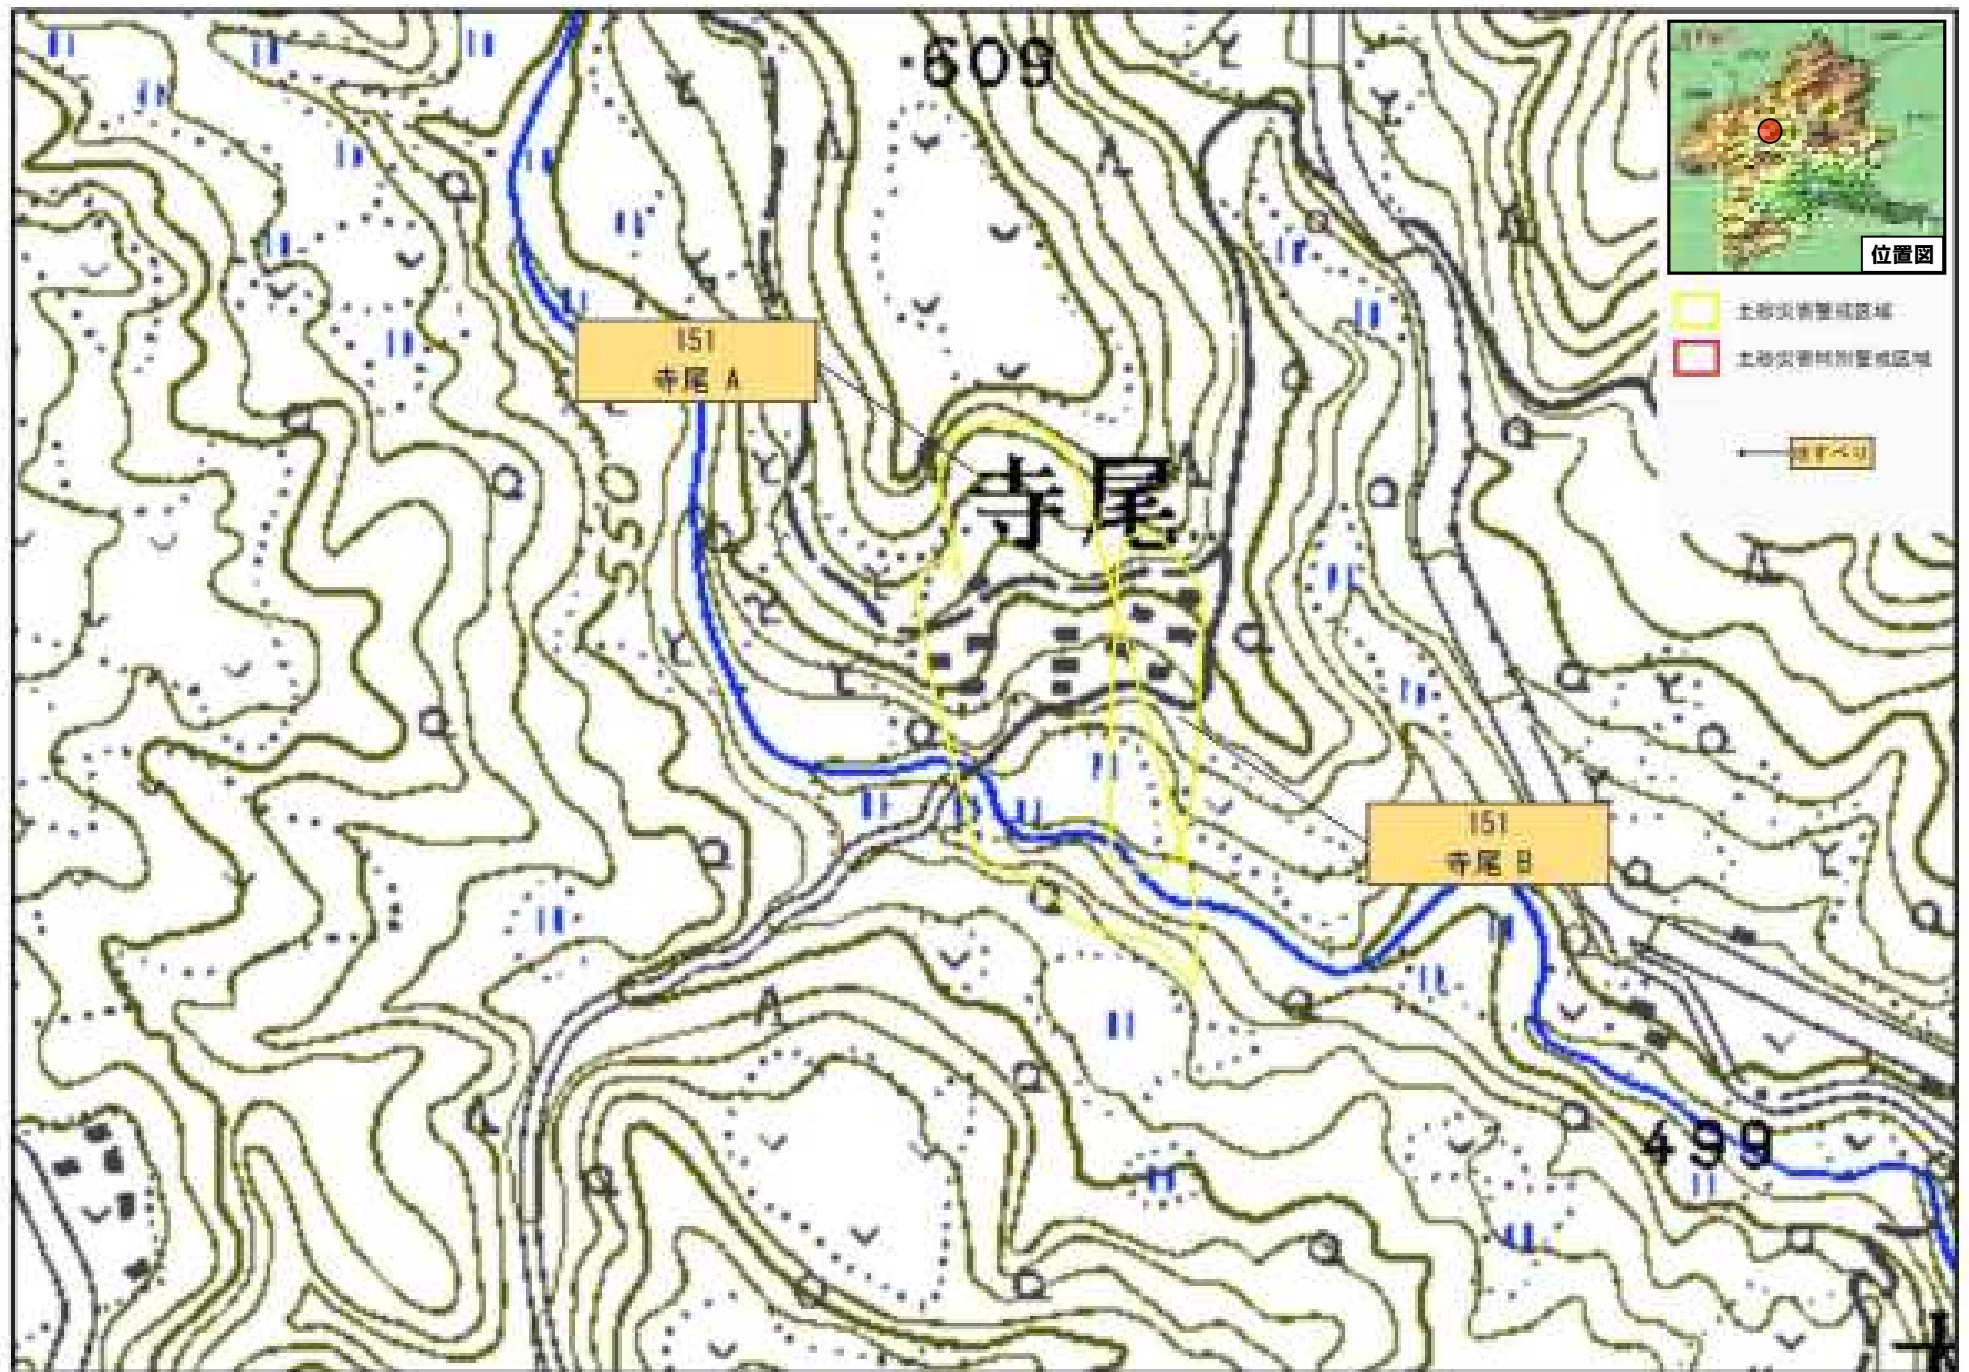

令和3年3月29日 群馬県告示第89号