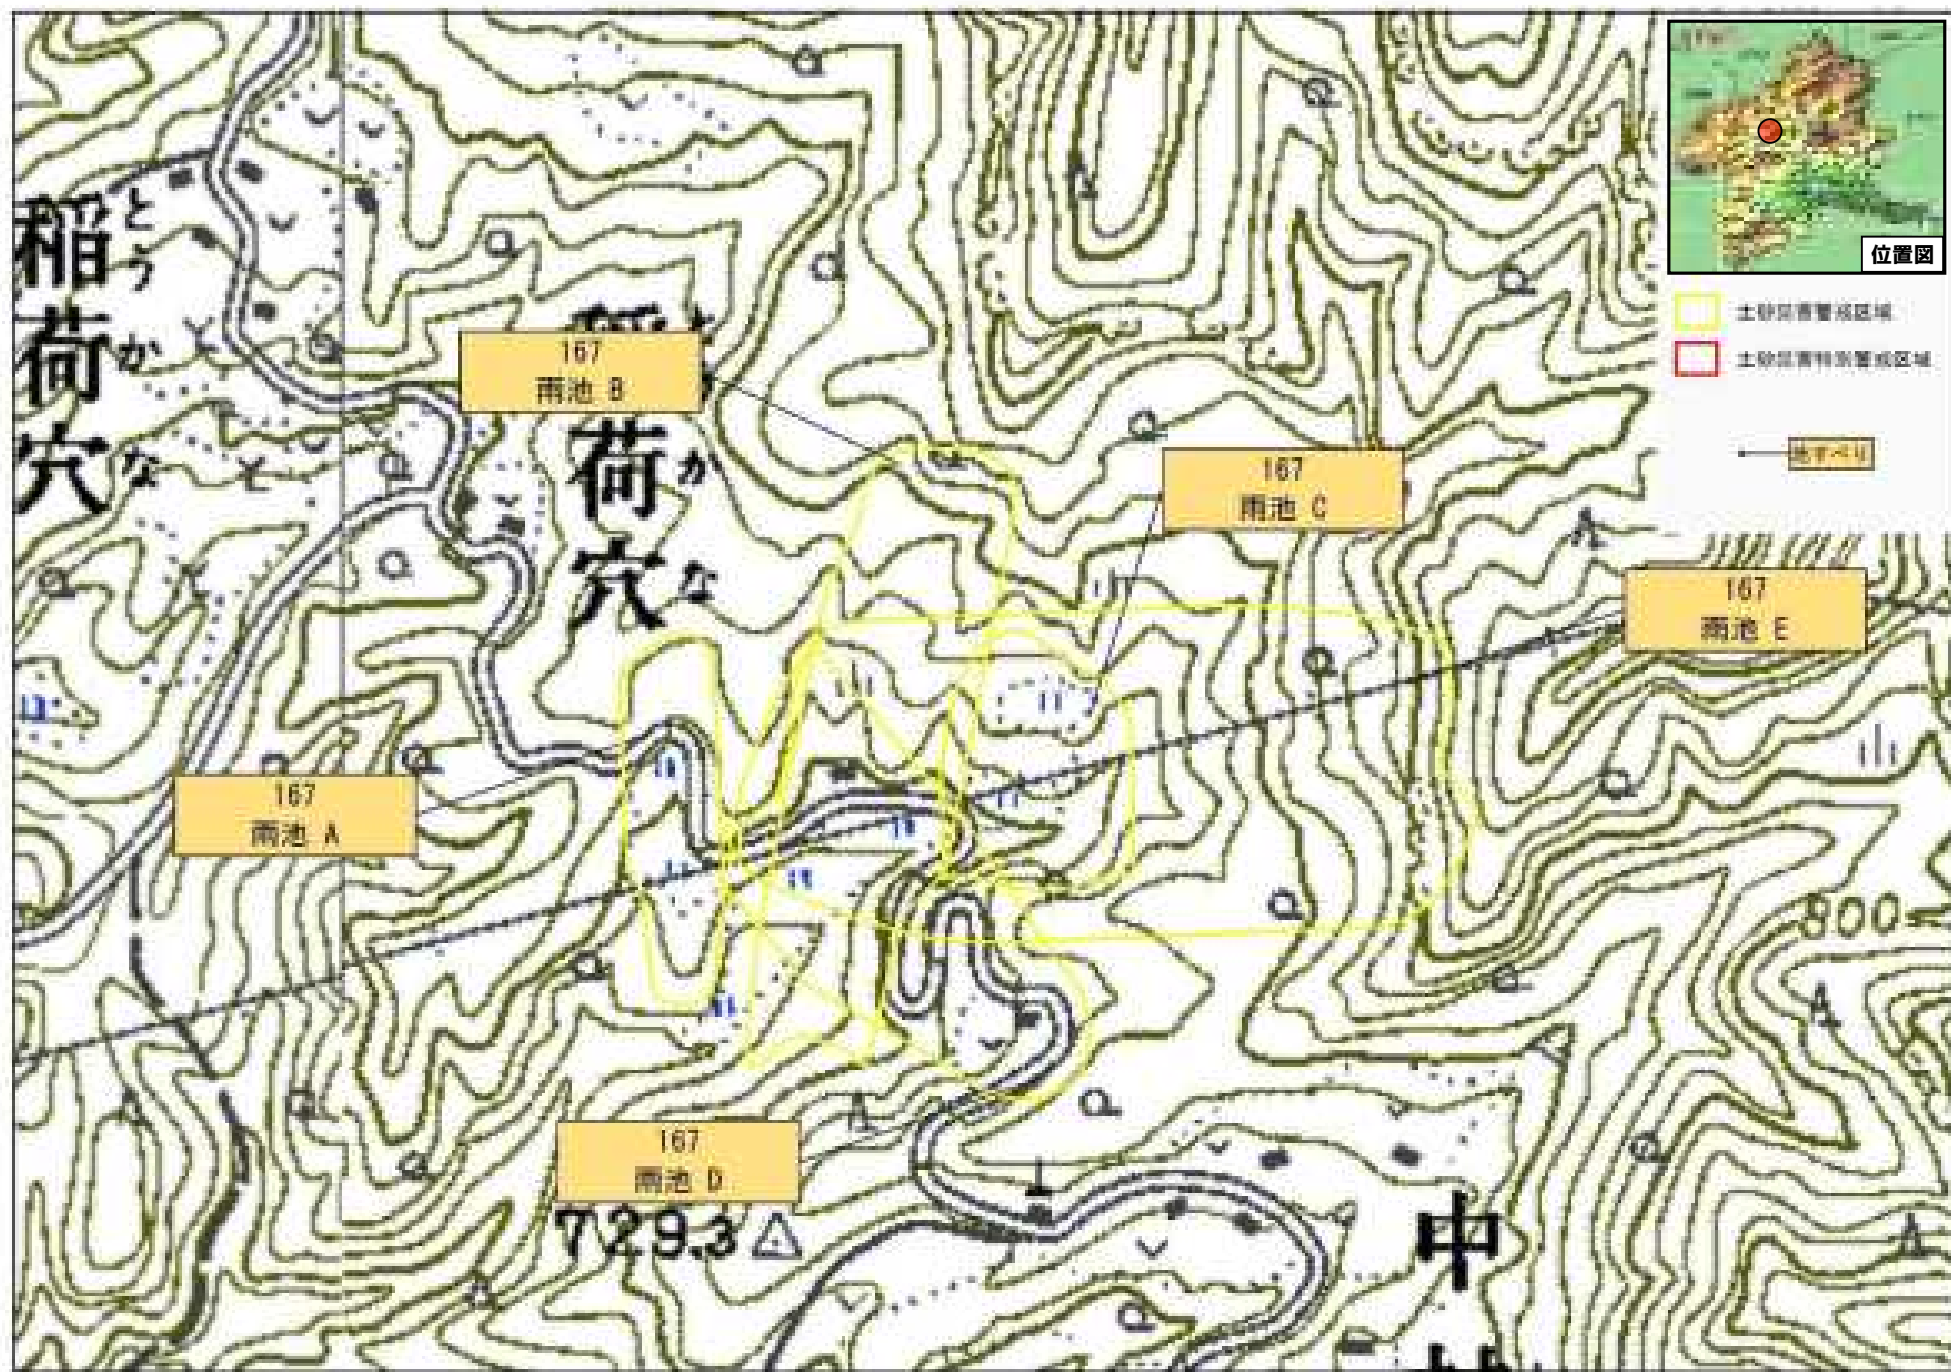

- 土砂災害警戒区域 (Soil Disasters Warning Area)
- 土砂災害特別警戒区域 (Soil Disasters Special Warning Area)

地図→U