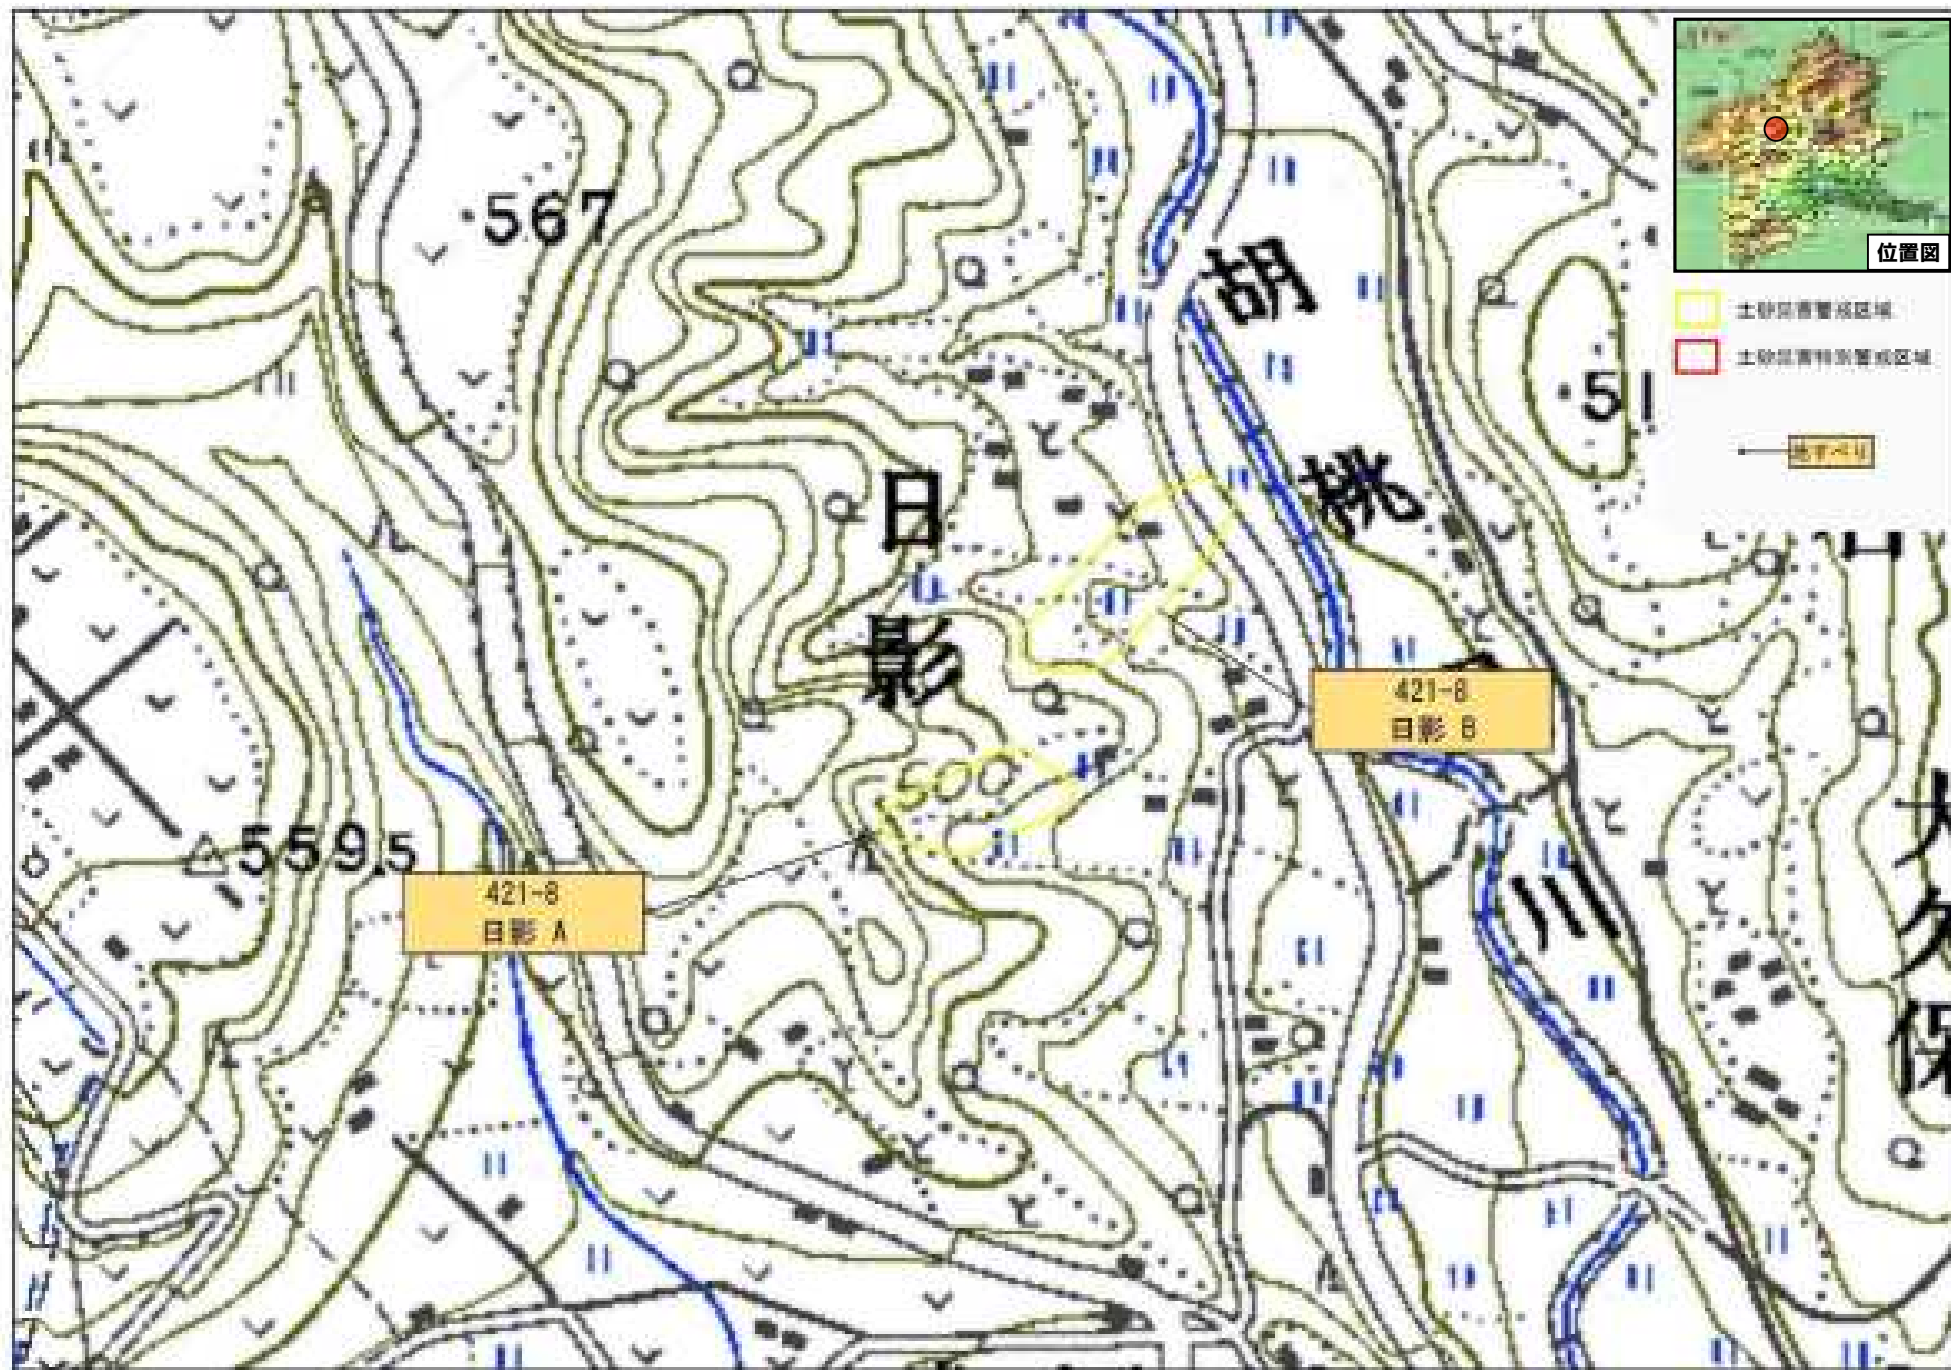

令和3年3月29日 群馬県告示第89号