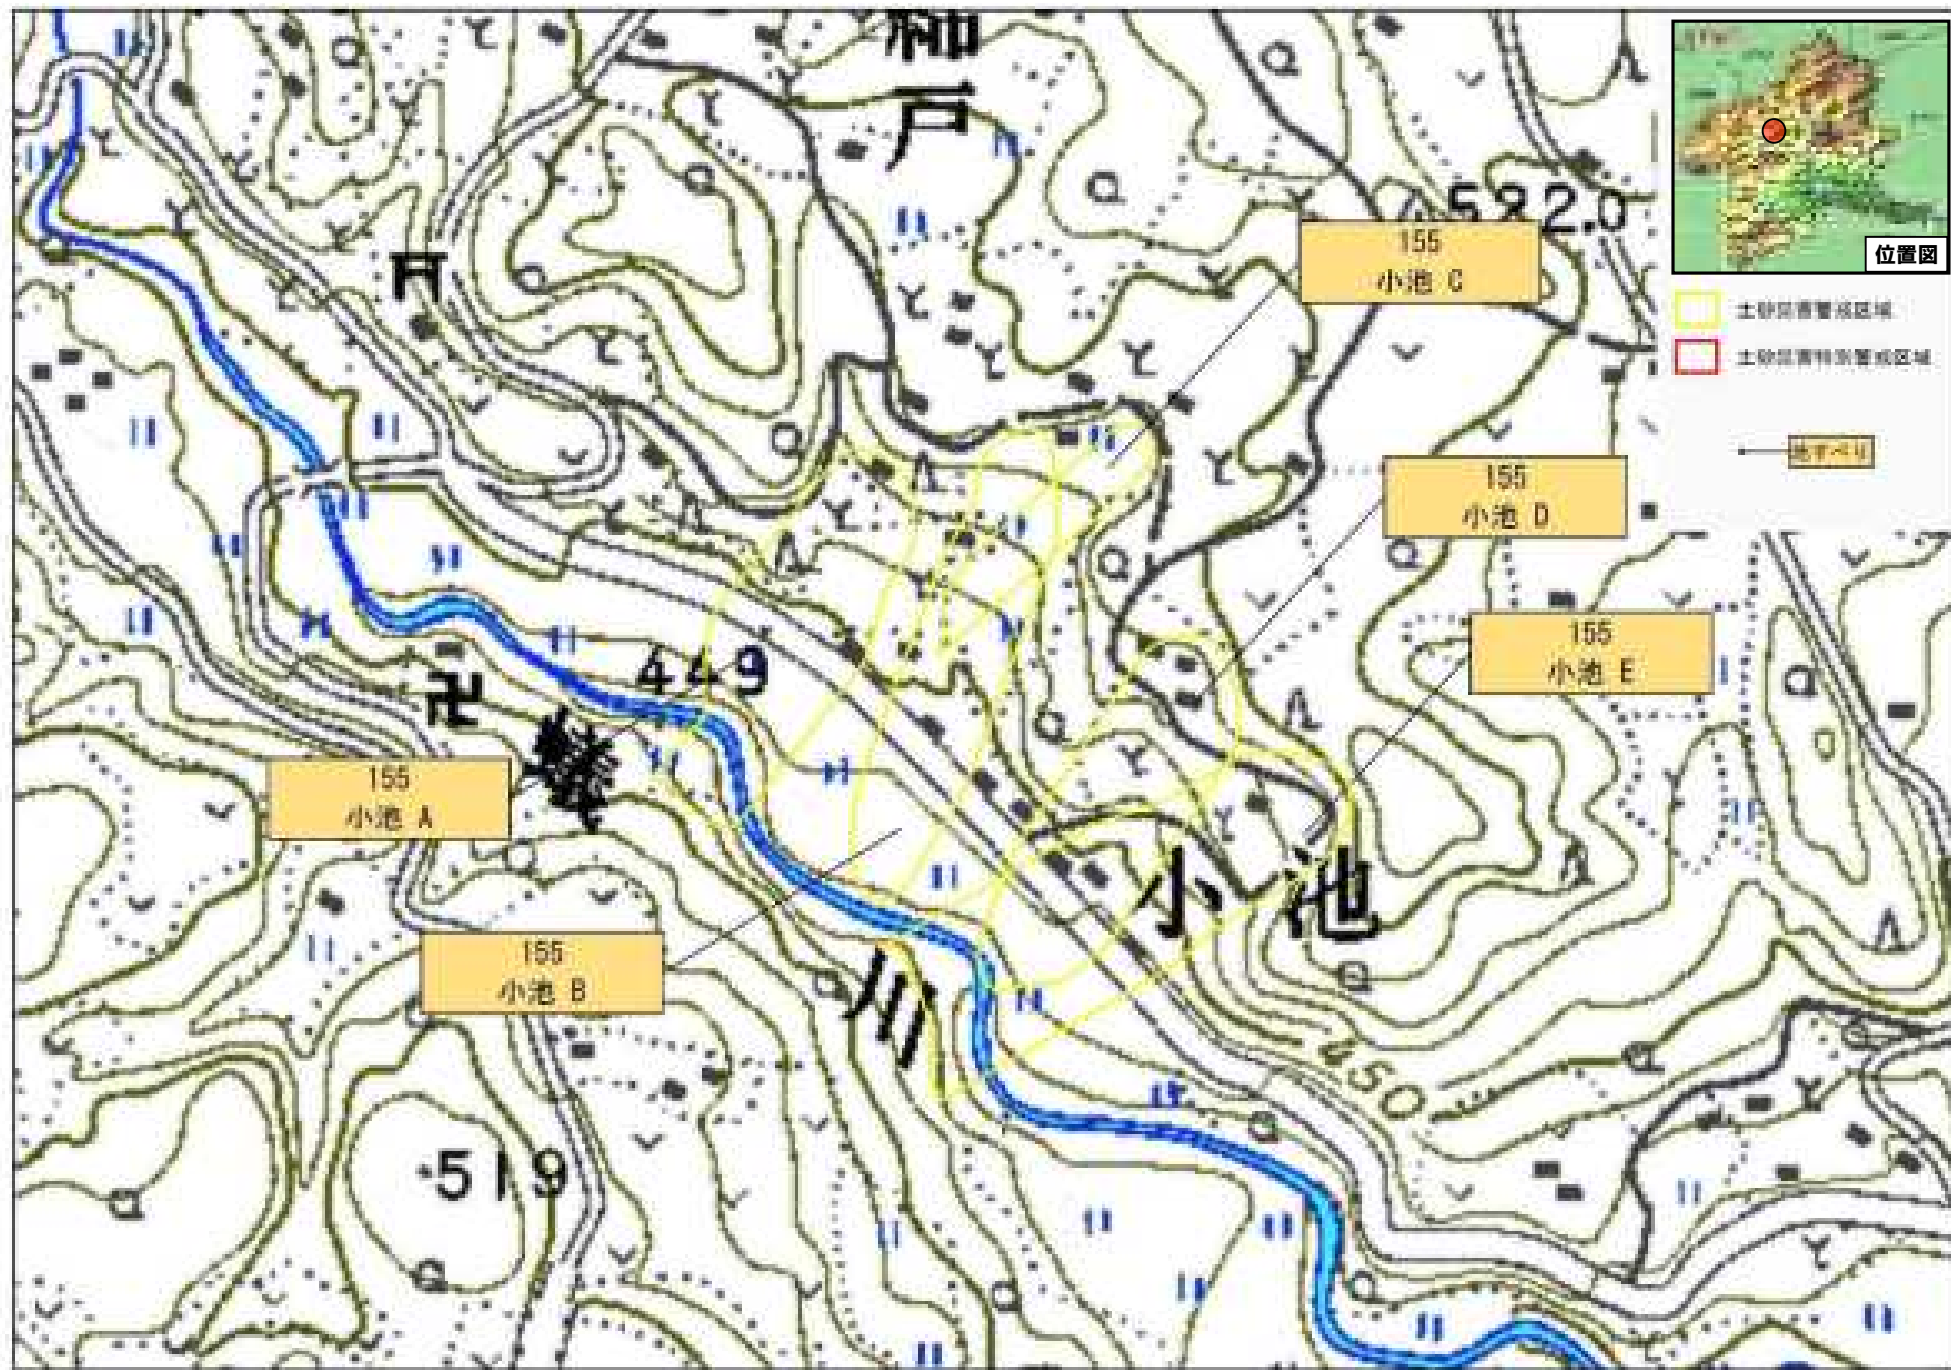

令和3年3月29日 群馬県告示第89号

1:5,000