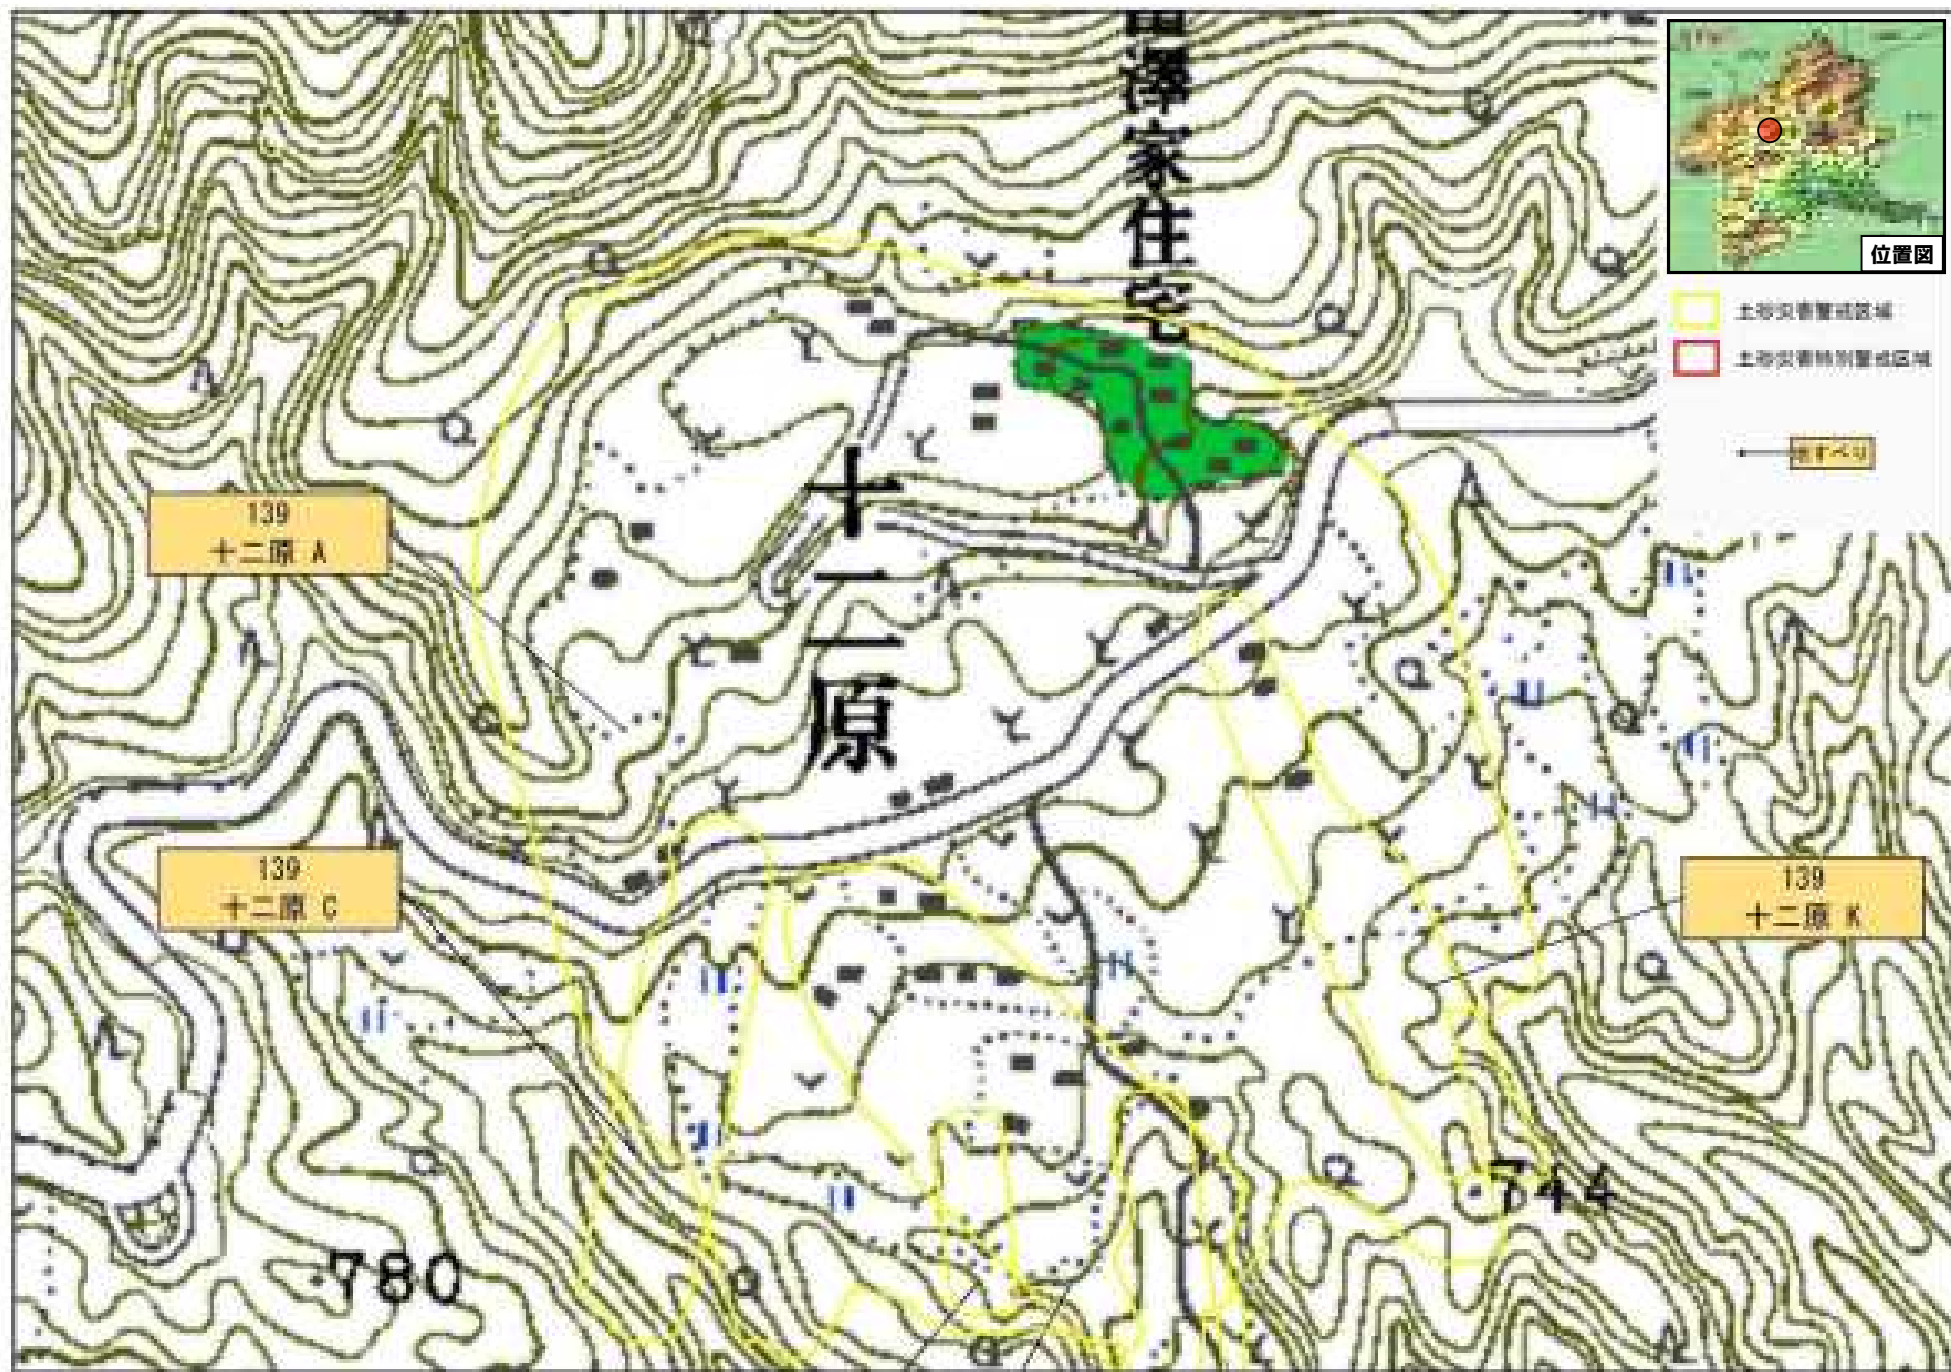

令和 3 年 3 月 29 日 群馬県告示第 89 号

令和 3 年 3 月 29 日 群馬県告示第 89 号

- 土砂災害警戒区域 (Landslide Hazard Warning Area)
- 土砂災害特別警戒区域 (Special Landslide Hazard Warning Area)
- 道路中心線 (Road Center Line)

令和3年3月29日 群馬県告示第89号

令和3年3月29日 群馬県告示第89号

- 土砂災害警戒区域
- 土砂災害特別警戒区域
- 境界

140
礪石北入

780

十二原

令和3年3月29日 群馬県告示第89号

令和 3 年 3 月 29 日 群馬県告示第 89 号

令和 3 年 3 月 29 日 群馬県告示第 89 号

令和3年3月29日 群馬県告示第89号

1:50,000

令和3年3月29日 群馬県告示第89号

- 土砂災害防止区域
- 土砂災害特別警戒区域

道路41

位置図

- 土砂災害警戒区域
- 土砂災害特別警戒区域

地点→

144
岩本(泰蓮) G