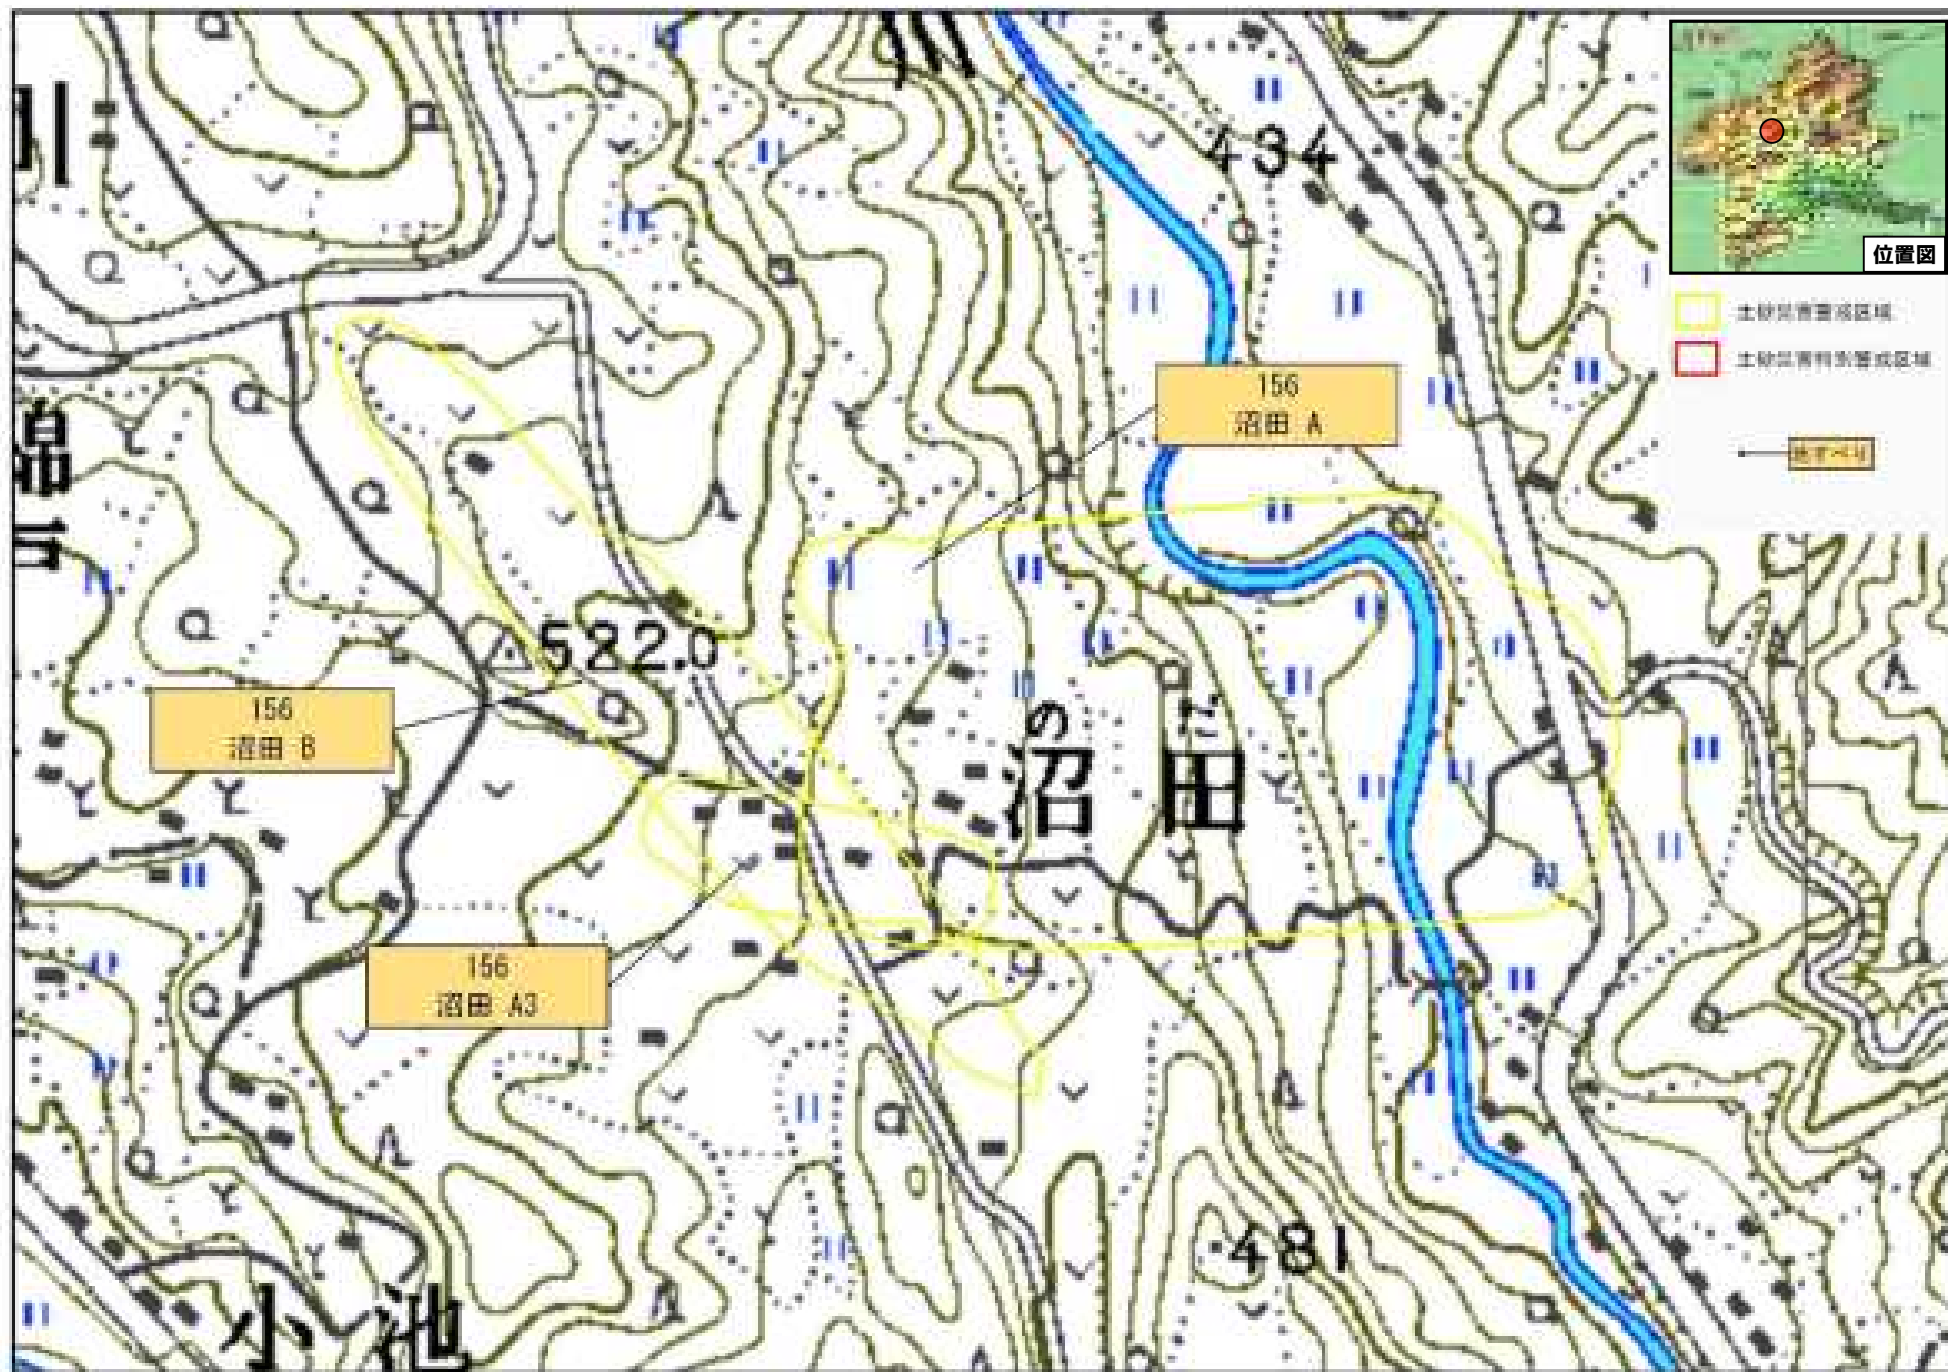

令和 3 年 3 月 29 日 群馬県告示第 89 号