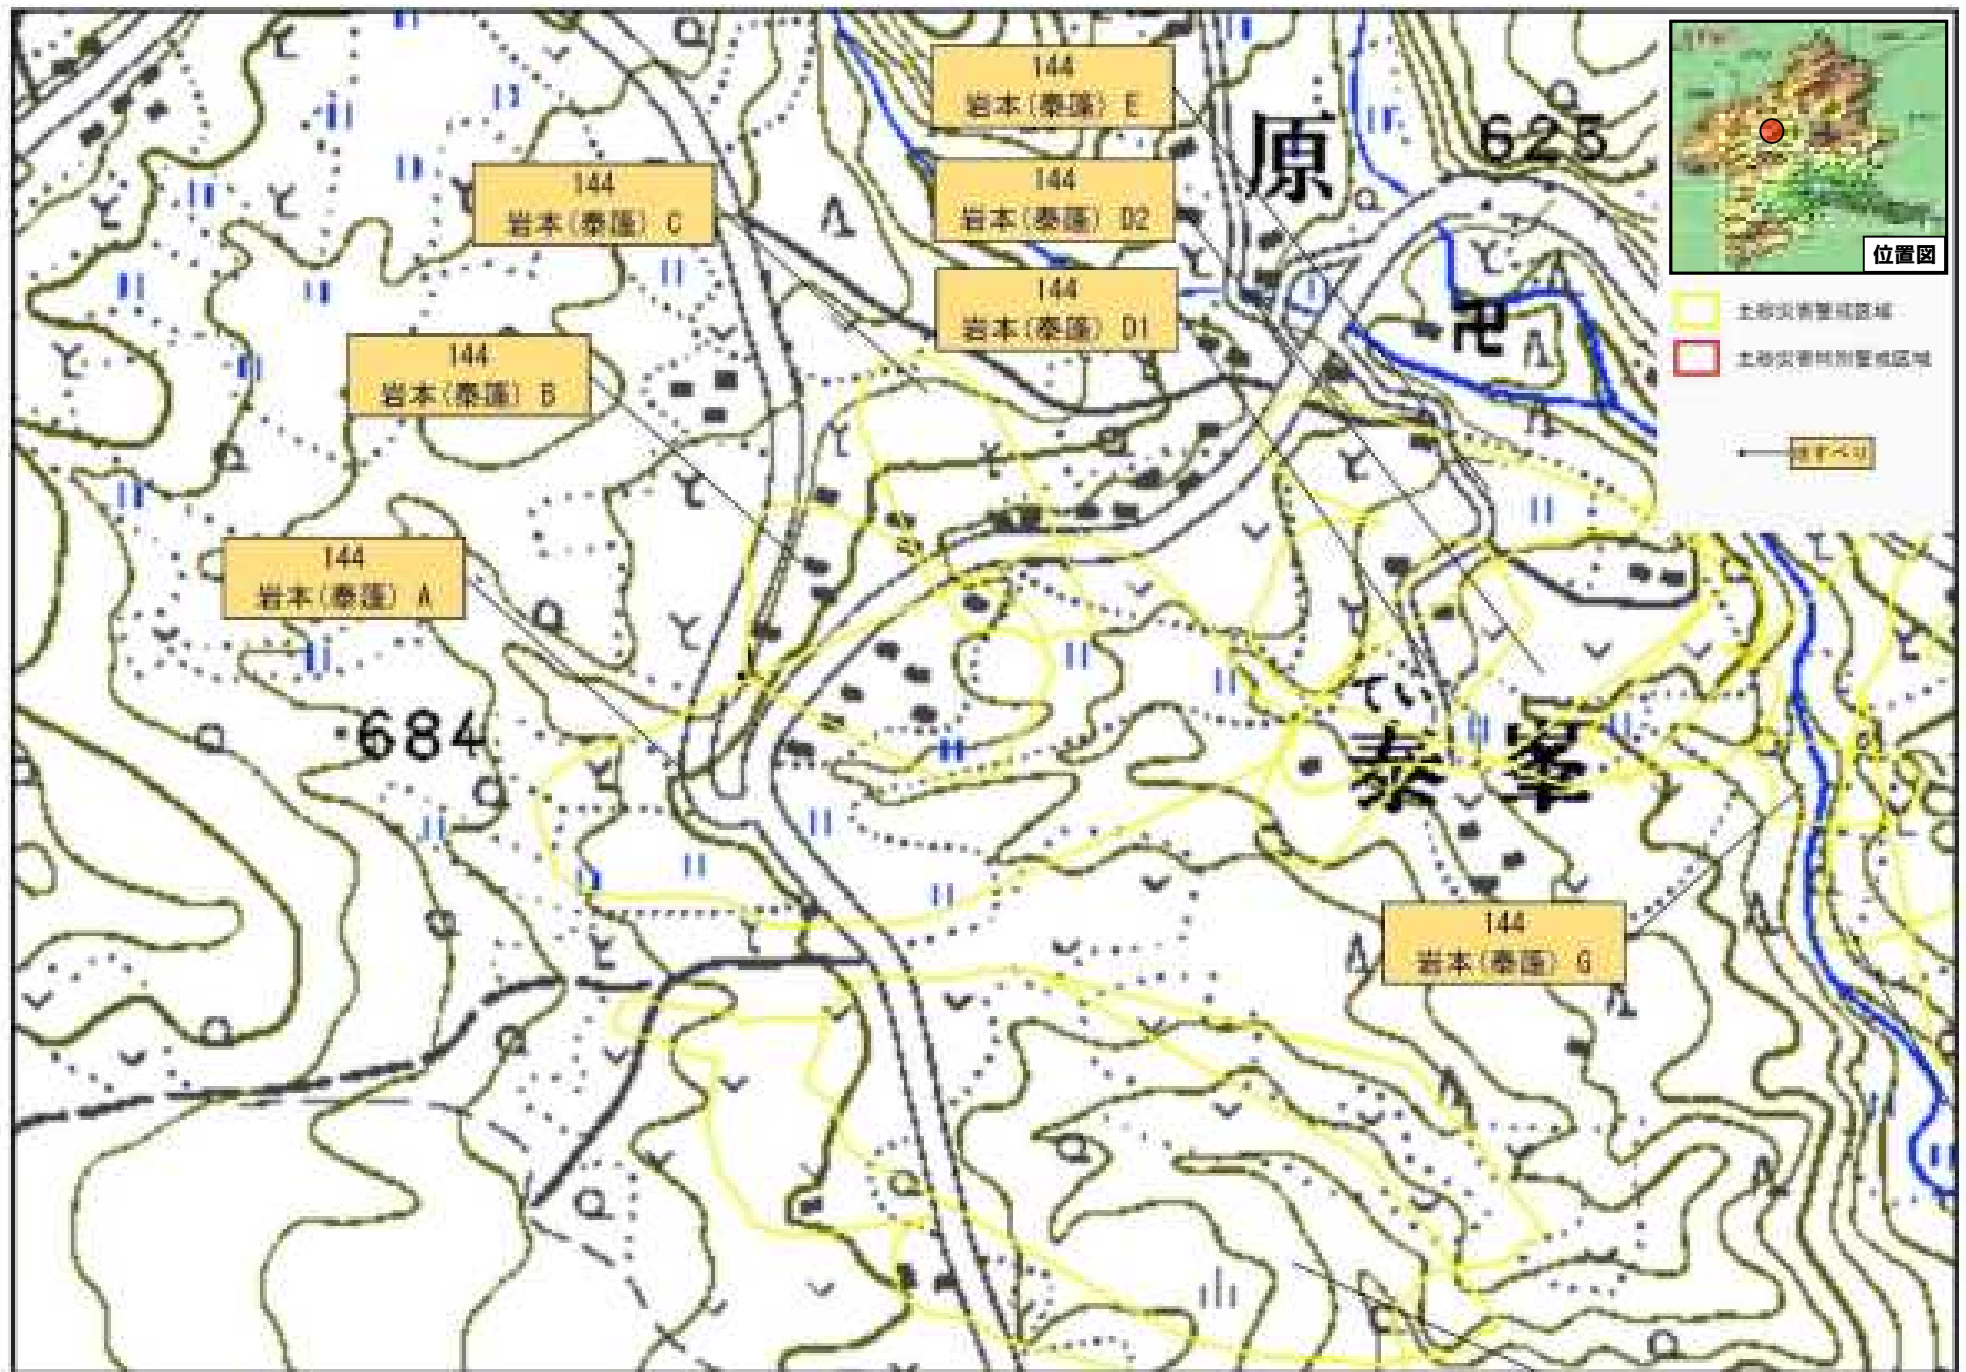

令和3年3月29日 群馬県告示第89号