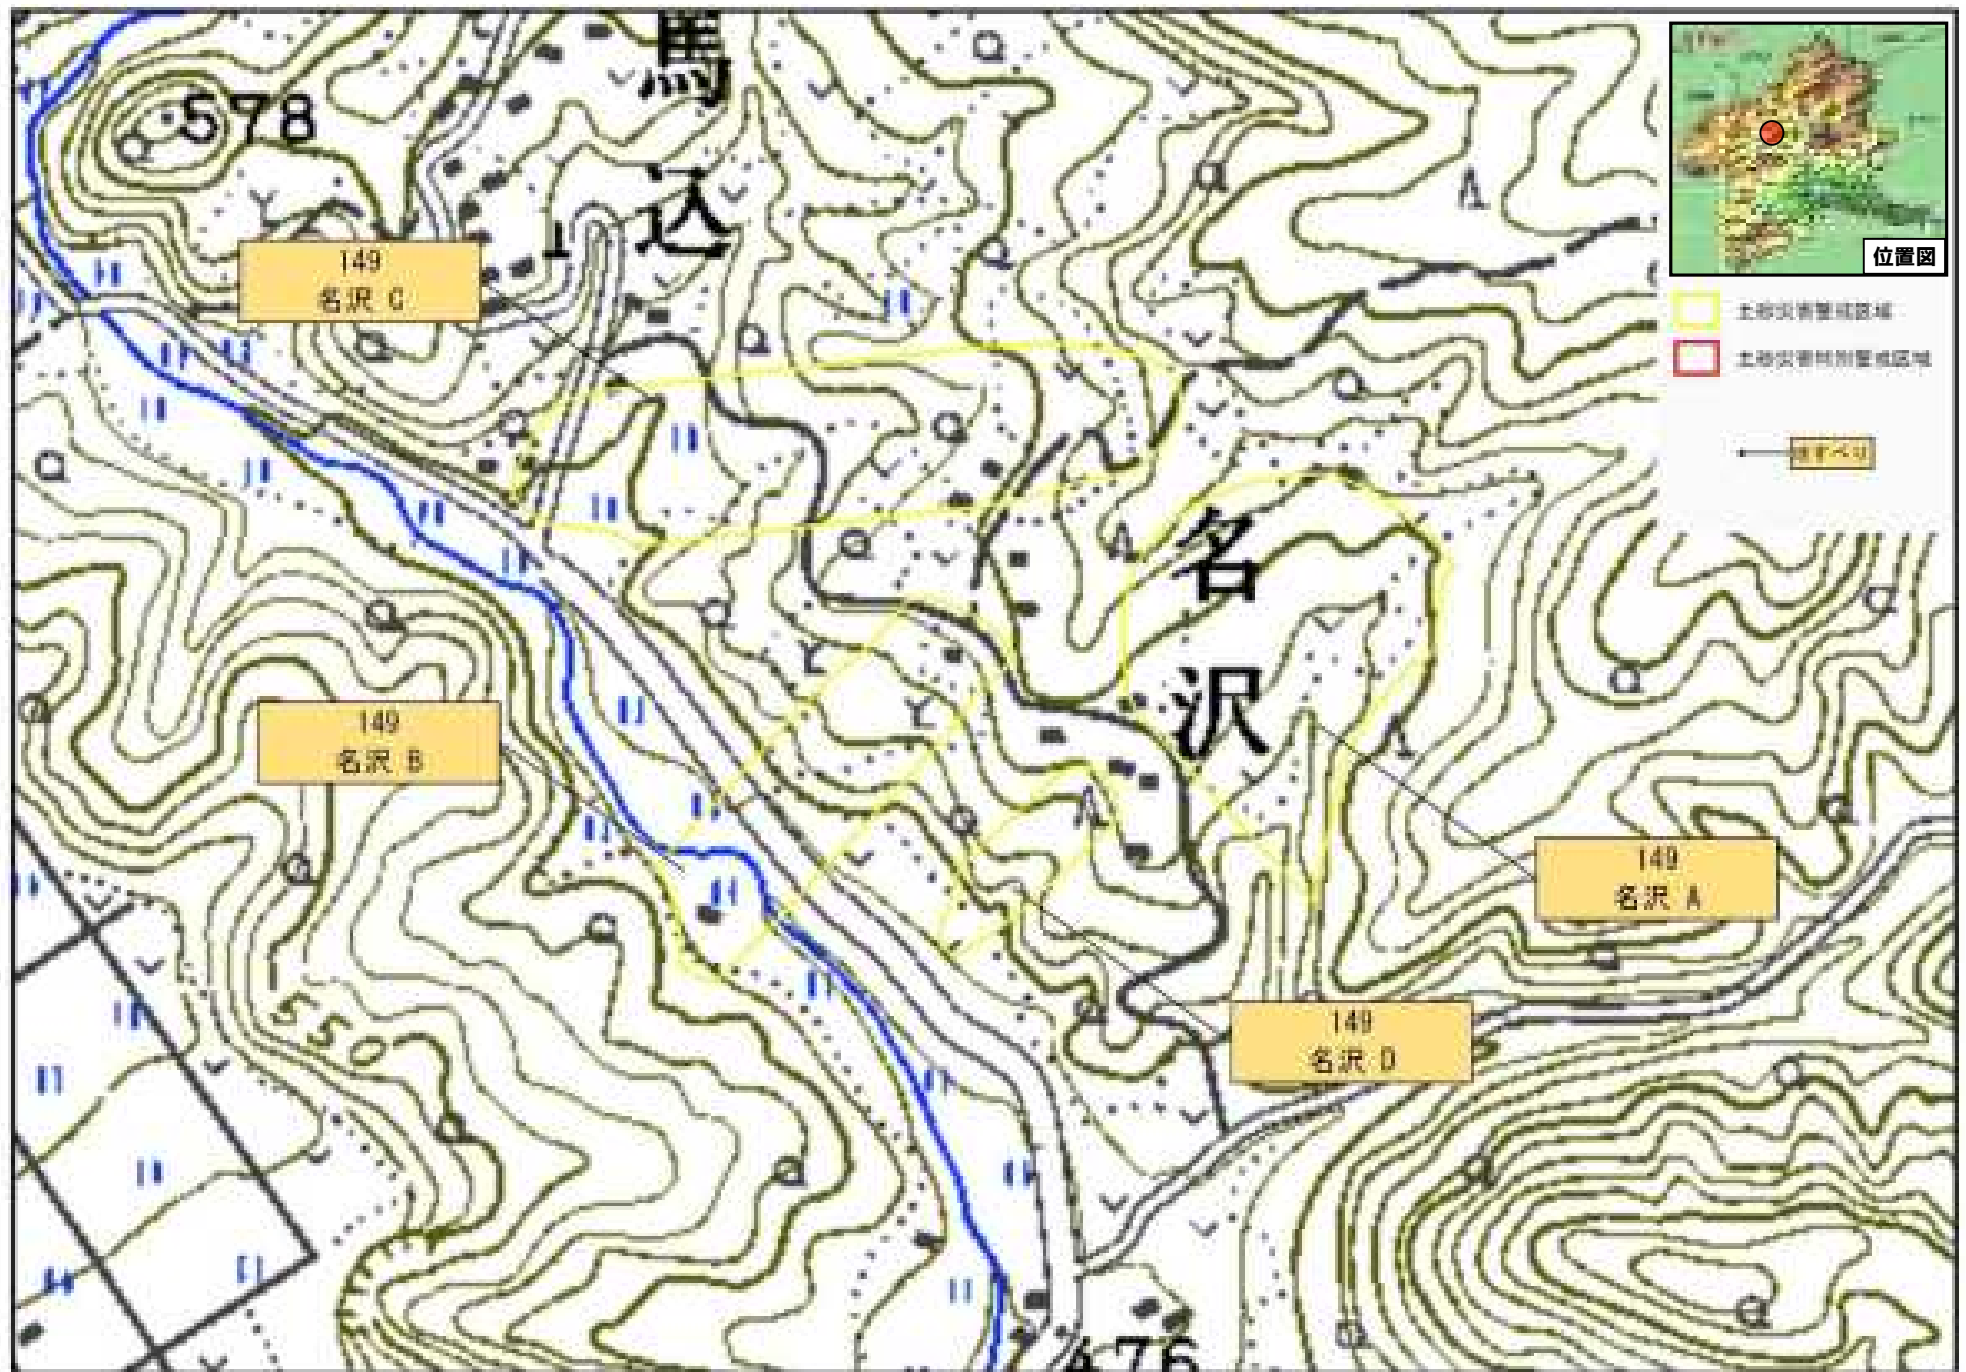

令和 3 年 3 月 29 日 群馬県告示第 89 号