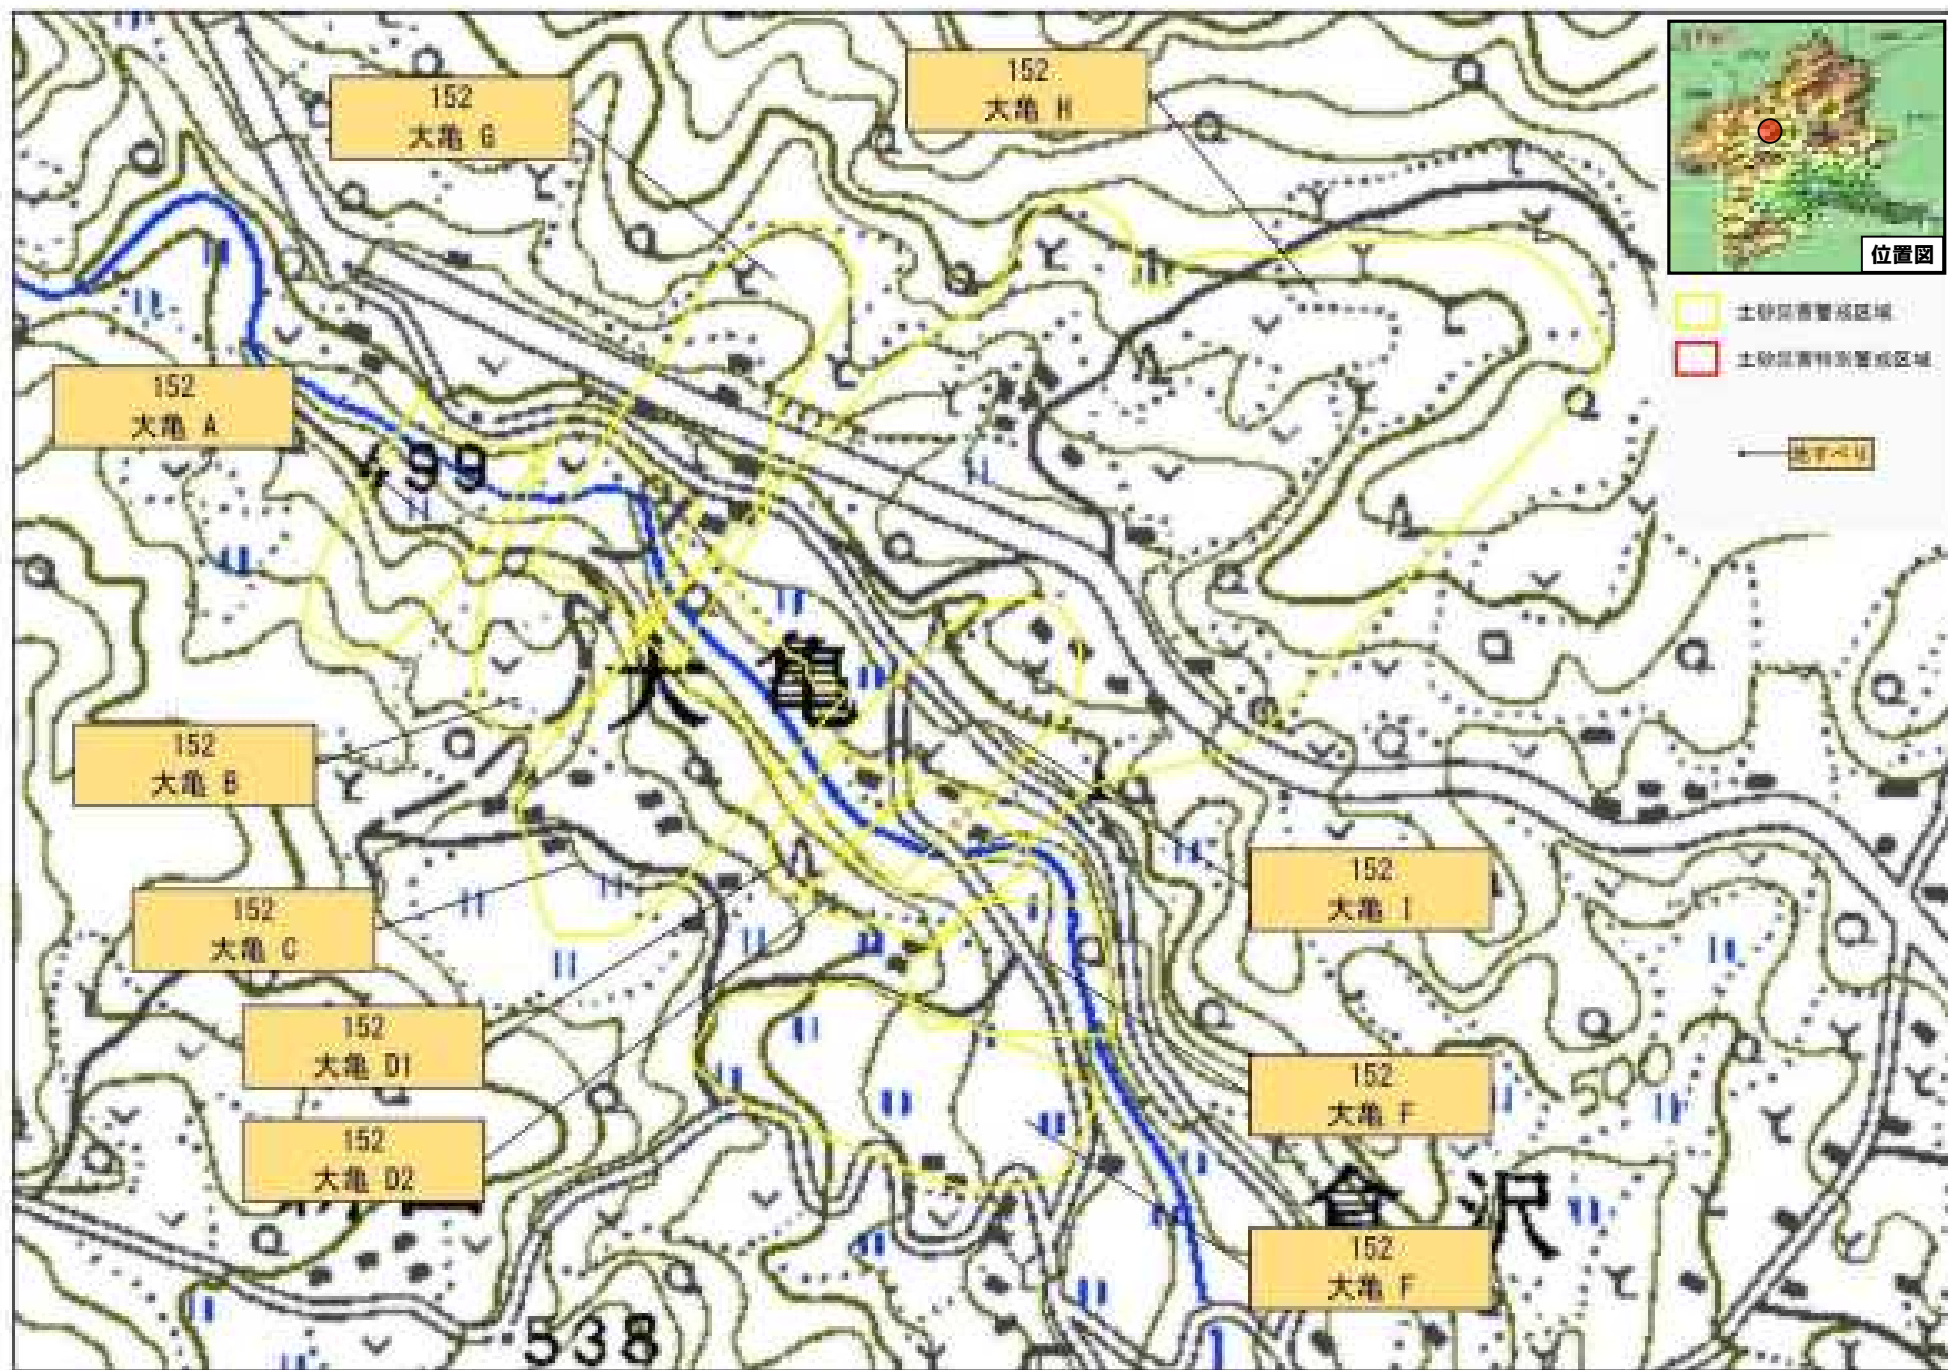

令和3年3月29日 群馬県告示第89号