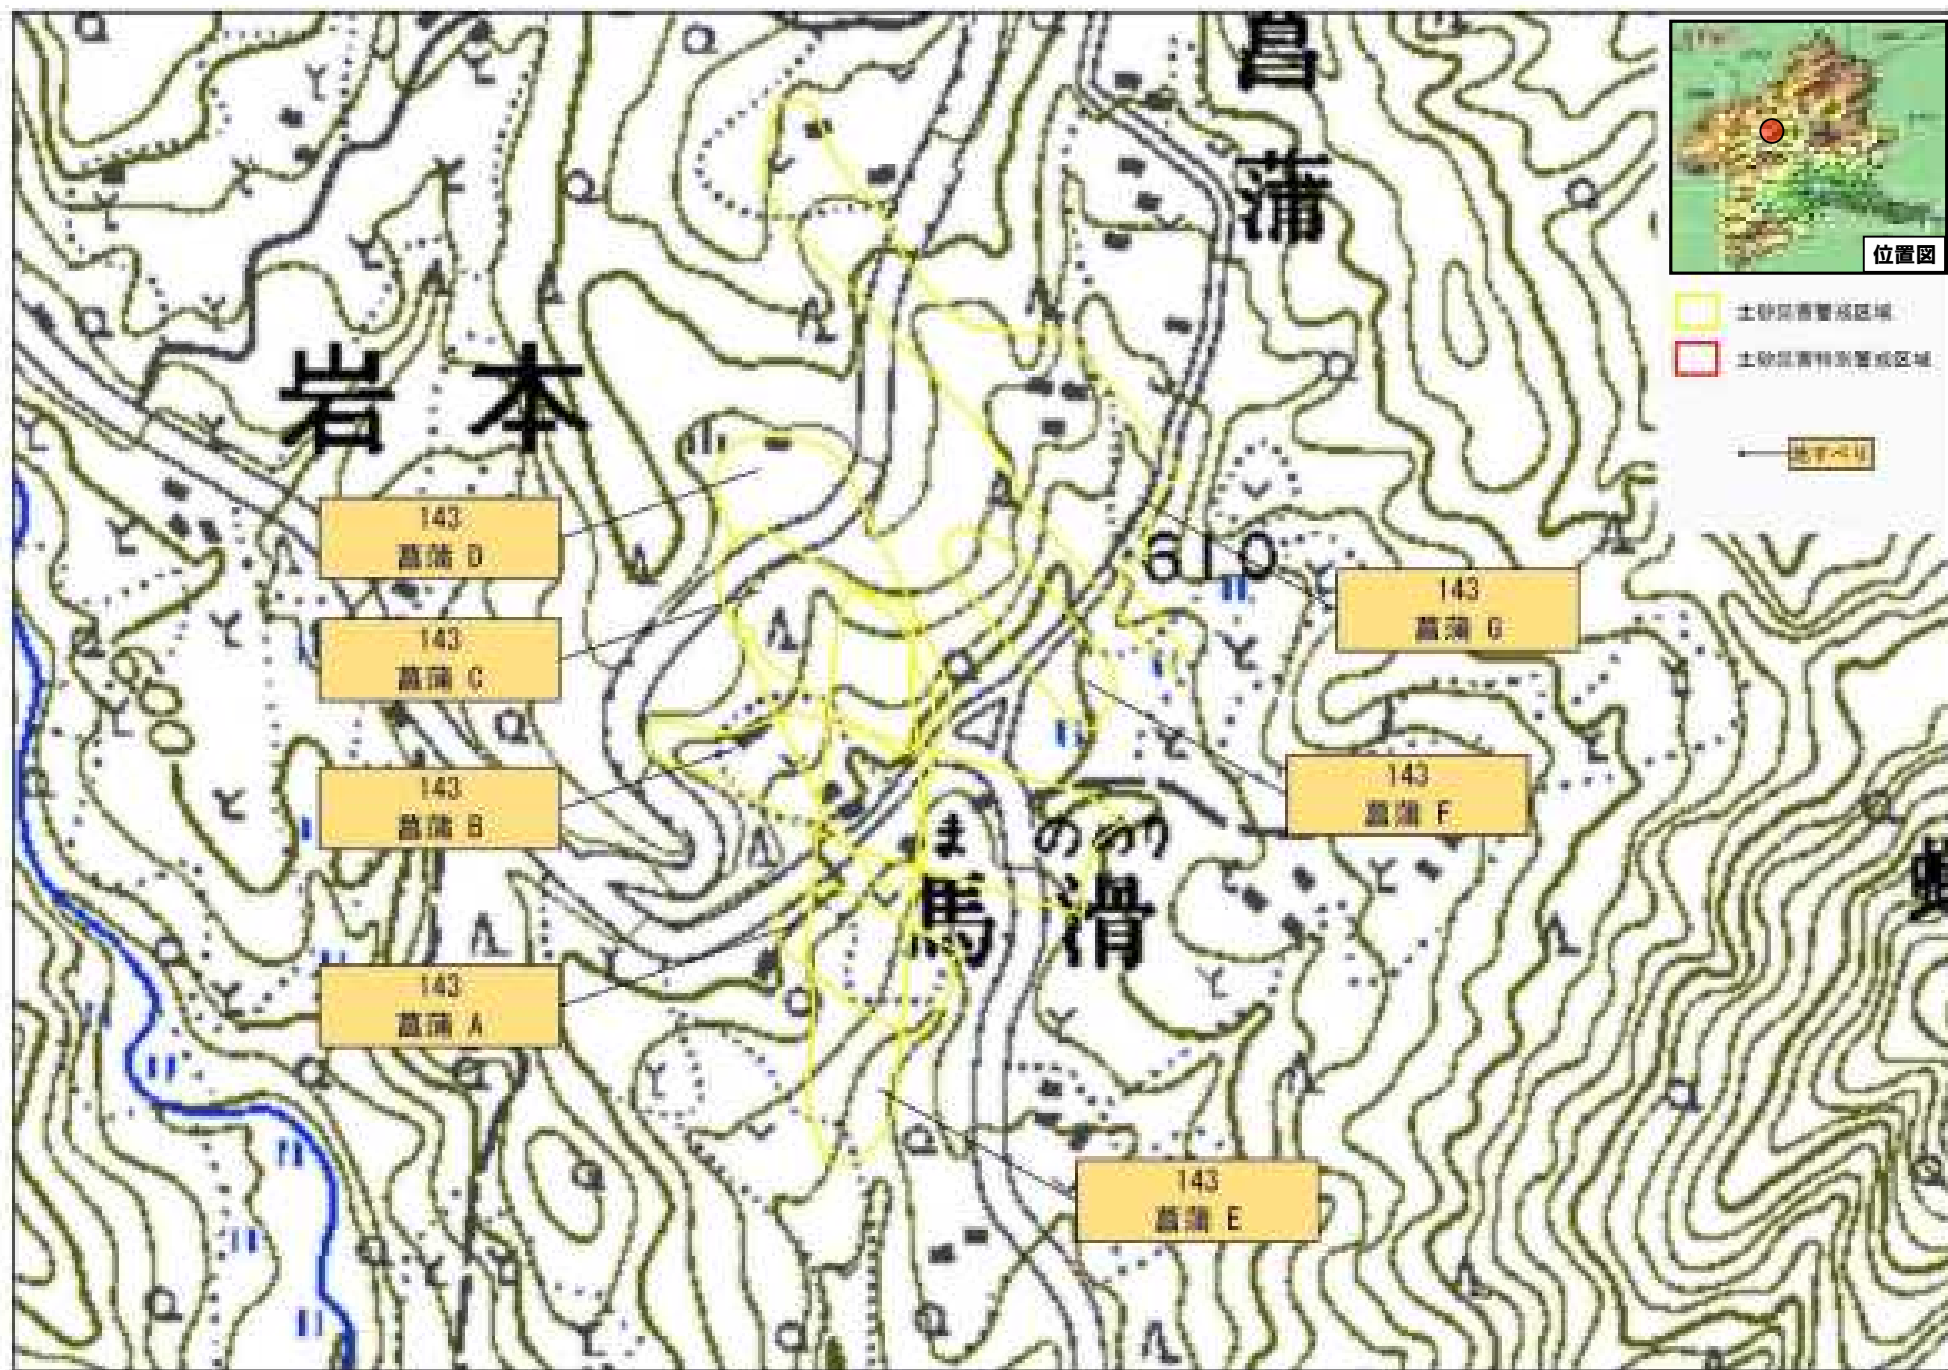

令和 3 年 3 月 29 日 群馬県告示第 89 号

令和 3 年 3 月 29 日 群馬県告示第 89 号

- 土砂災害警戒区域 (Landslide Hazard Warning Area)
- 土砂災害特別警戒区域 (Special Landslide Hazard Warning Area)
- 道路中心線 (Road Center Line)

令和3年3月29日 群馬県告示第89号

令和3年3月29日 群馬県告示第89号

- 土砂災害警戒区域
- 土砂災害特別警戒区域
- 境界

140
礪石北入

780

十二原

令和3年3月29日 群馬県告示第89号

令和 3 年 3 月 29 日 群馬県告示第 89 号

令和 3 年 3 月 29 日 群馬県告示第 89 号

令和3年3月29日 群馬県告示第89号