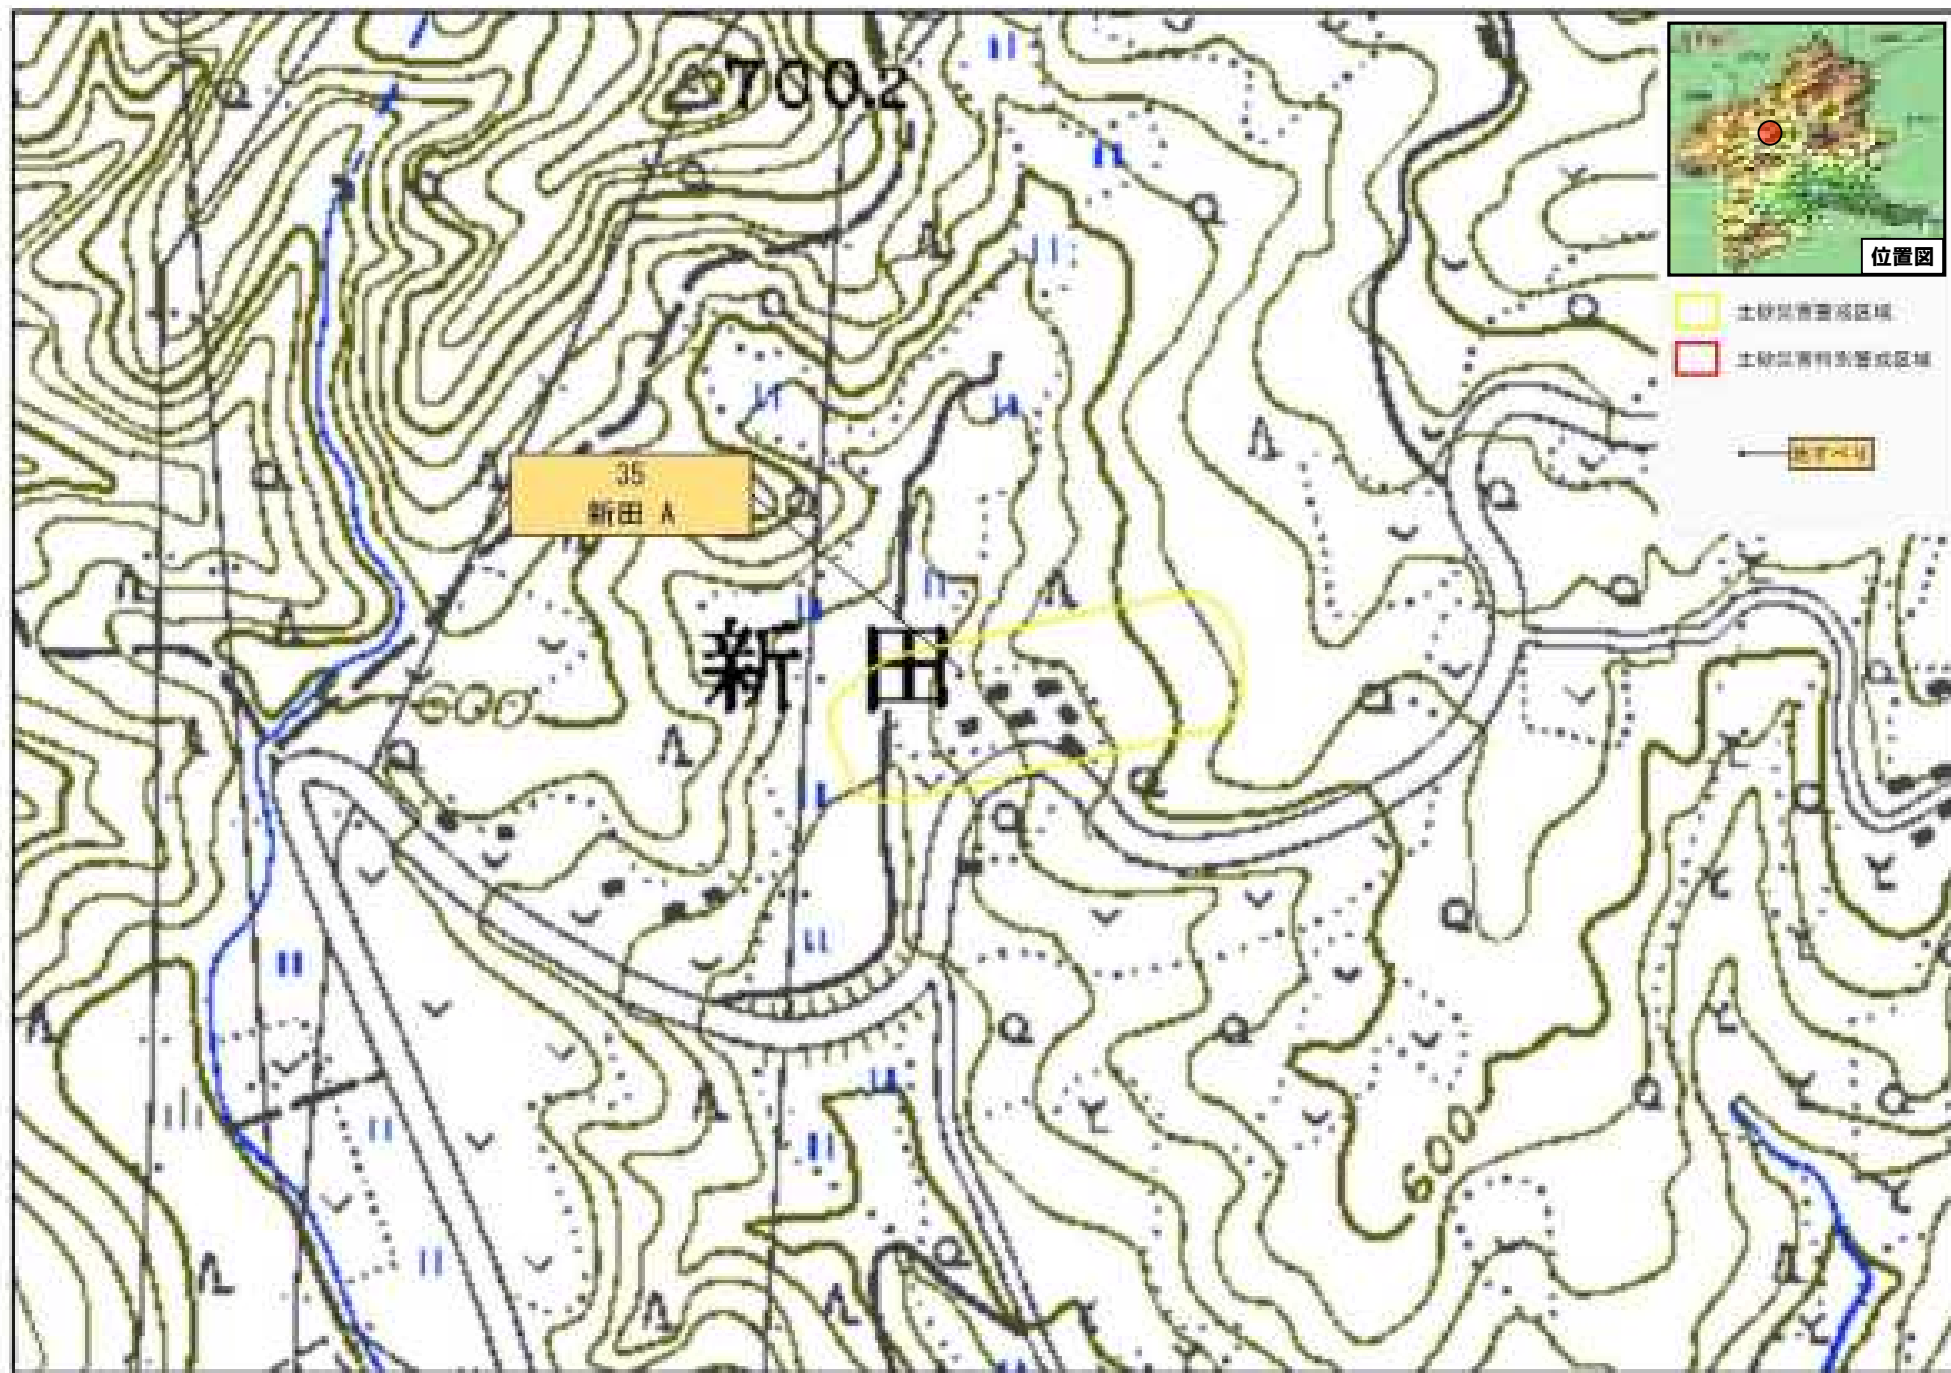

35
新田 A

新田

土砂災害警戒区域
土砂災害特別警戒区域

地すべり

令和 3 年 3 月 29 日 群馬県告示第 89 号