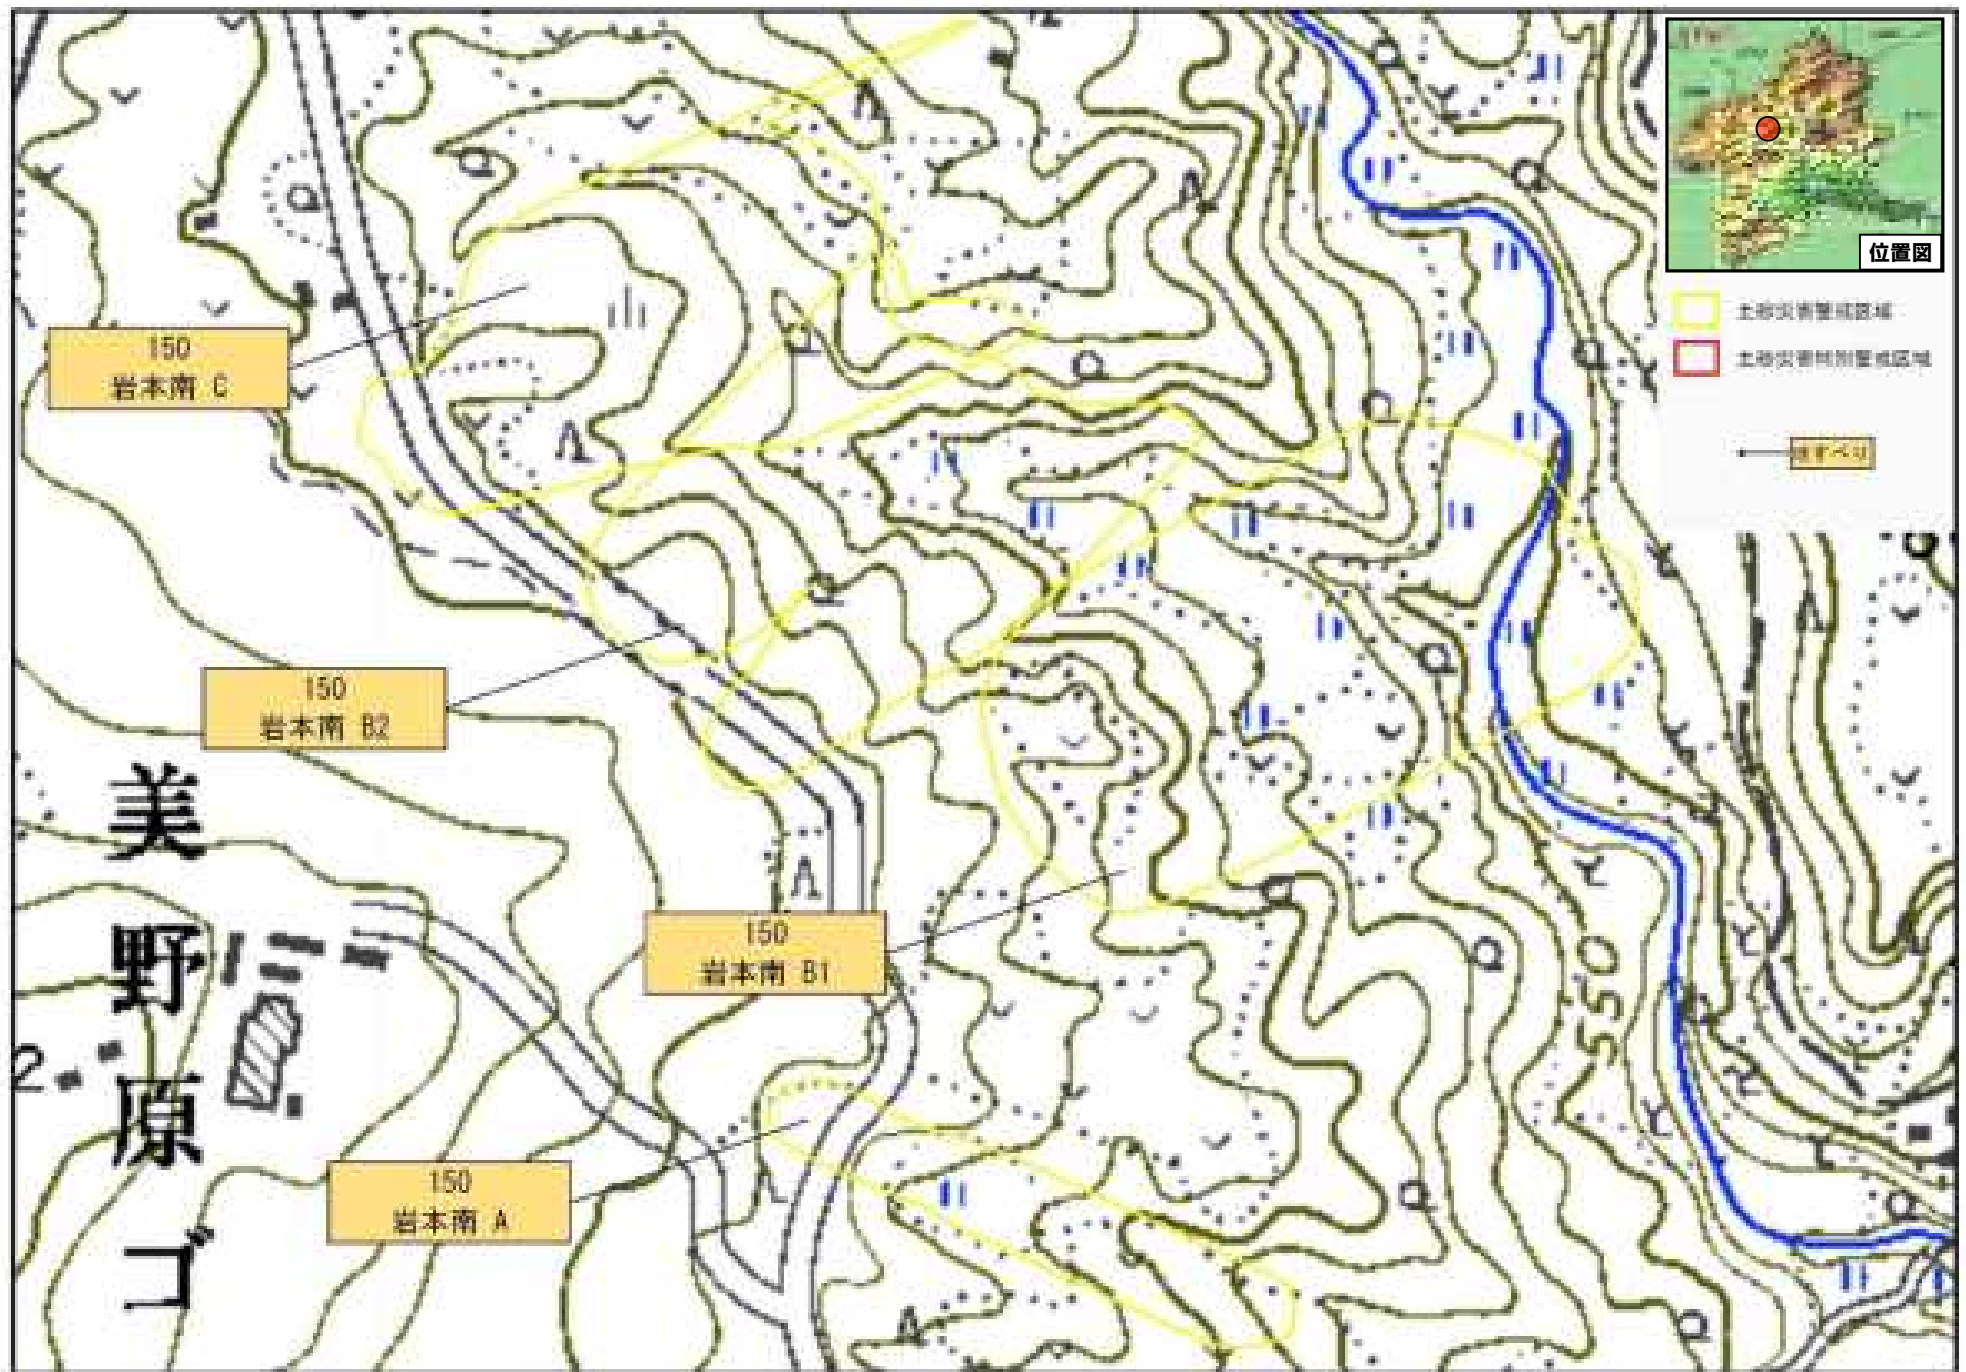

令和 3 年 3 月 29 日 群馬県告示第 89 号