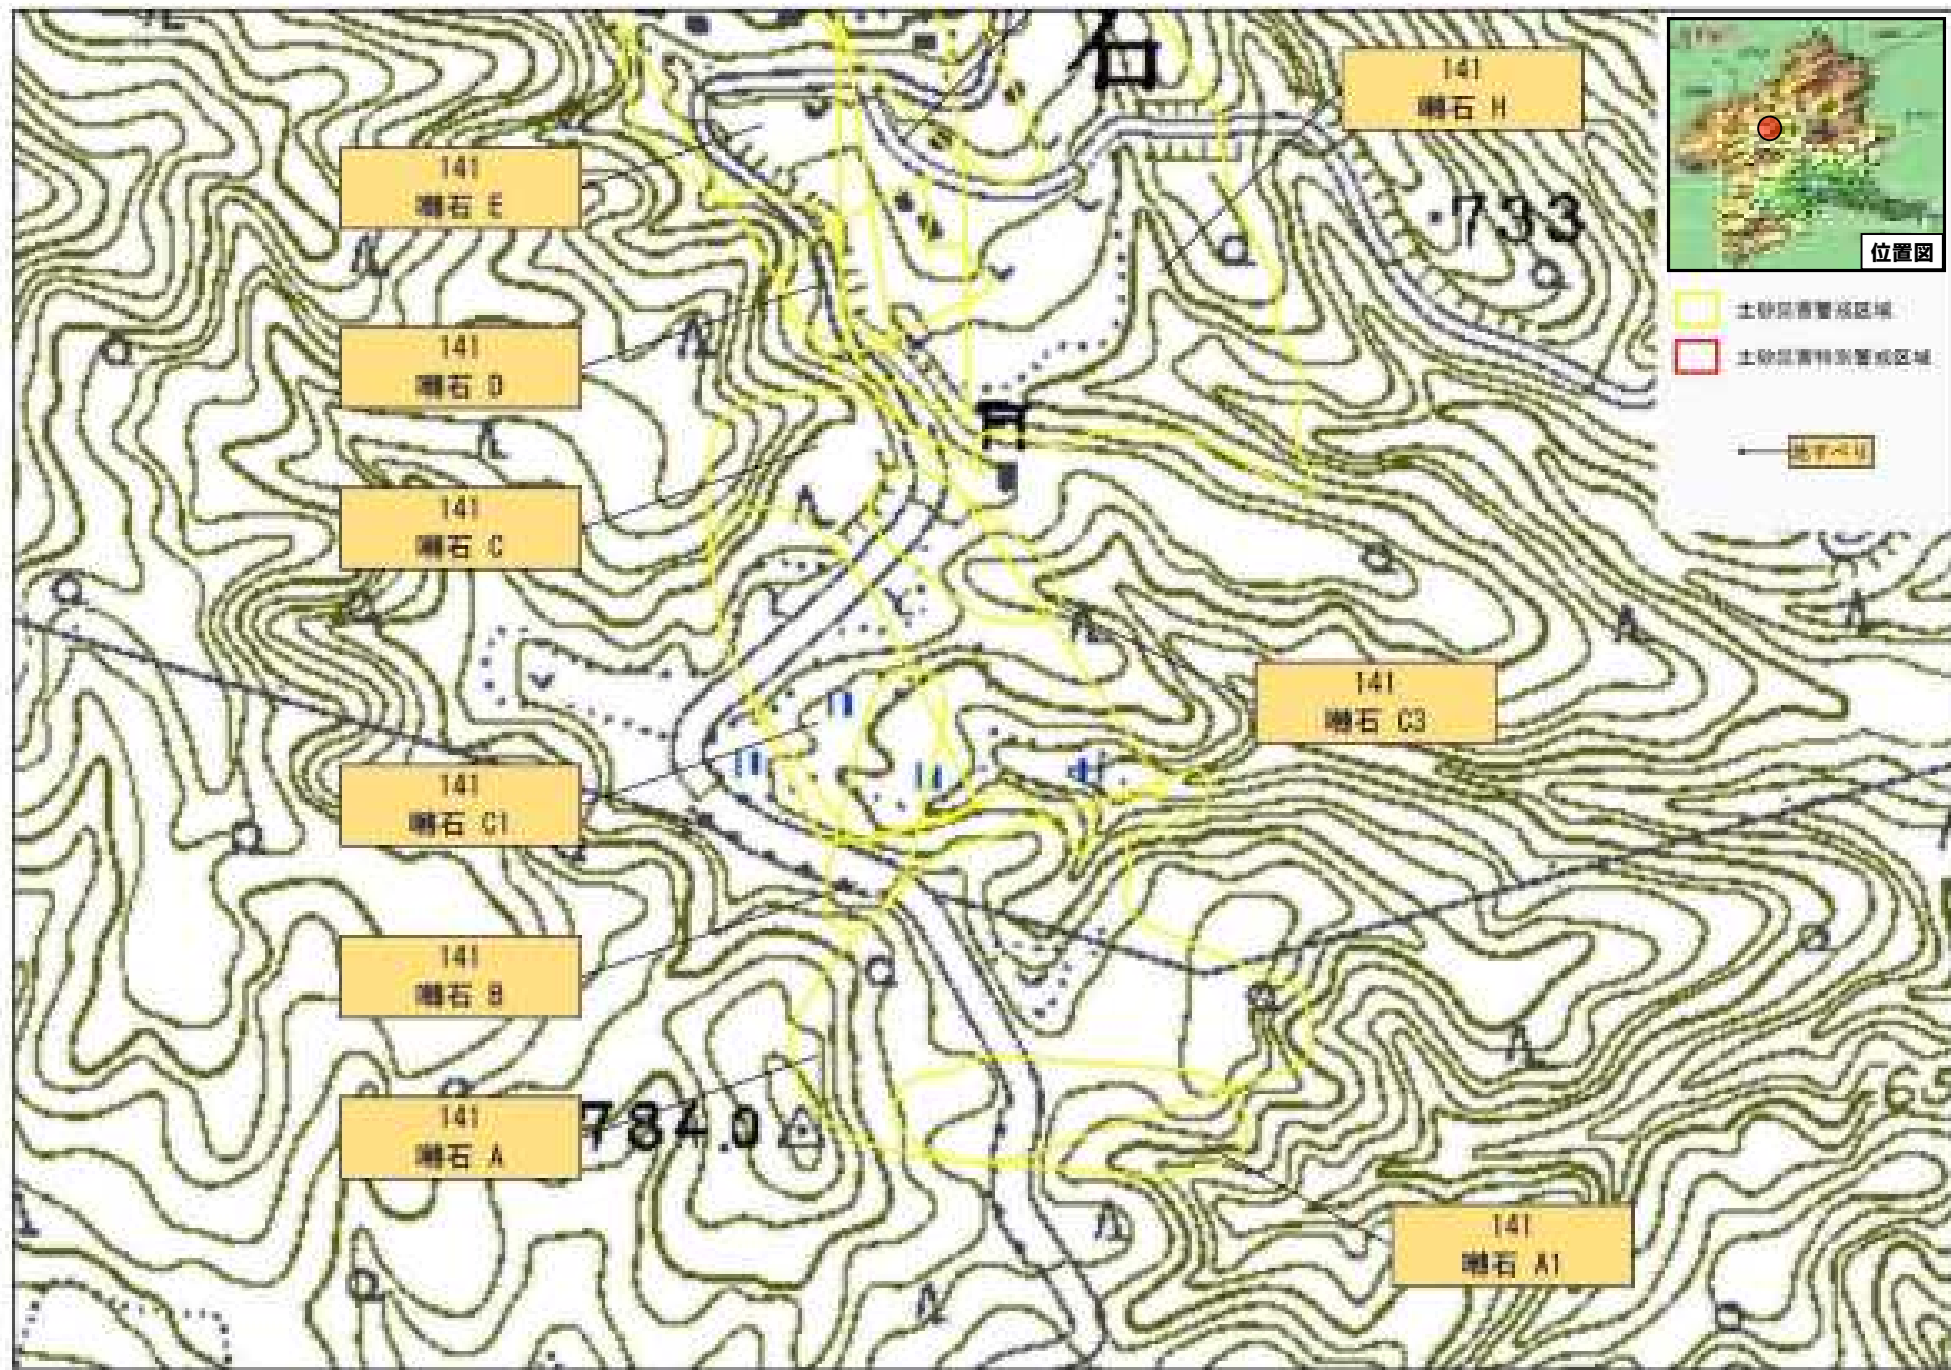

令和 3 年 3 月 29 日 群馬県告示第 89 号

令和 3 年 3 月 29 日 群馬県告示第 89 号

- 土砂災害警戒区域 (Landslide Hazard Warning Area)
- 土砂災害特別警戒区域 (Special Landslide Hazard Warning Area)
- 道路中心線 (Road Center Line)

令和3年3月29日 群馬県告示第89号

令和3年3月29日 群馬県告示第89号

- 土砂災害警戒区域
- 土砂災害特別警戒区域
- 境界

140
礪石北入

780

十二原

令和3年3月29日 群馬県告示第89号

令和 3 年 3 月 29 日 群馬県告示第 89 号

令和 3 年 3 月 29 日 群馬県告示第 89 号

令和3年3月29日 群馬県告示第89号

1:50,000

令和3年3月29日 群馬県告示第89号

- 土砂災害防止区域
- 土砂災害特別警戒区域

道路41

位置図

- 土砂災害警戒区域
- 土砂災害特別警戒区域

地点→

144
岩本(泰蓮) G