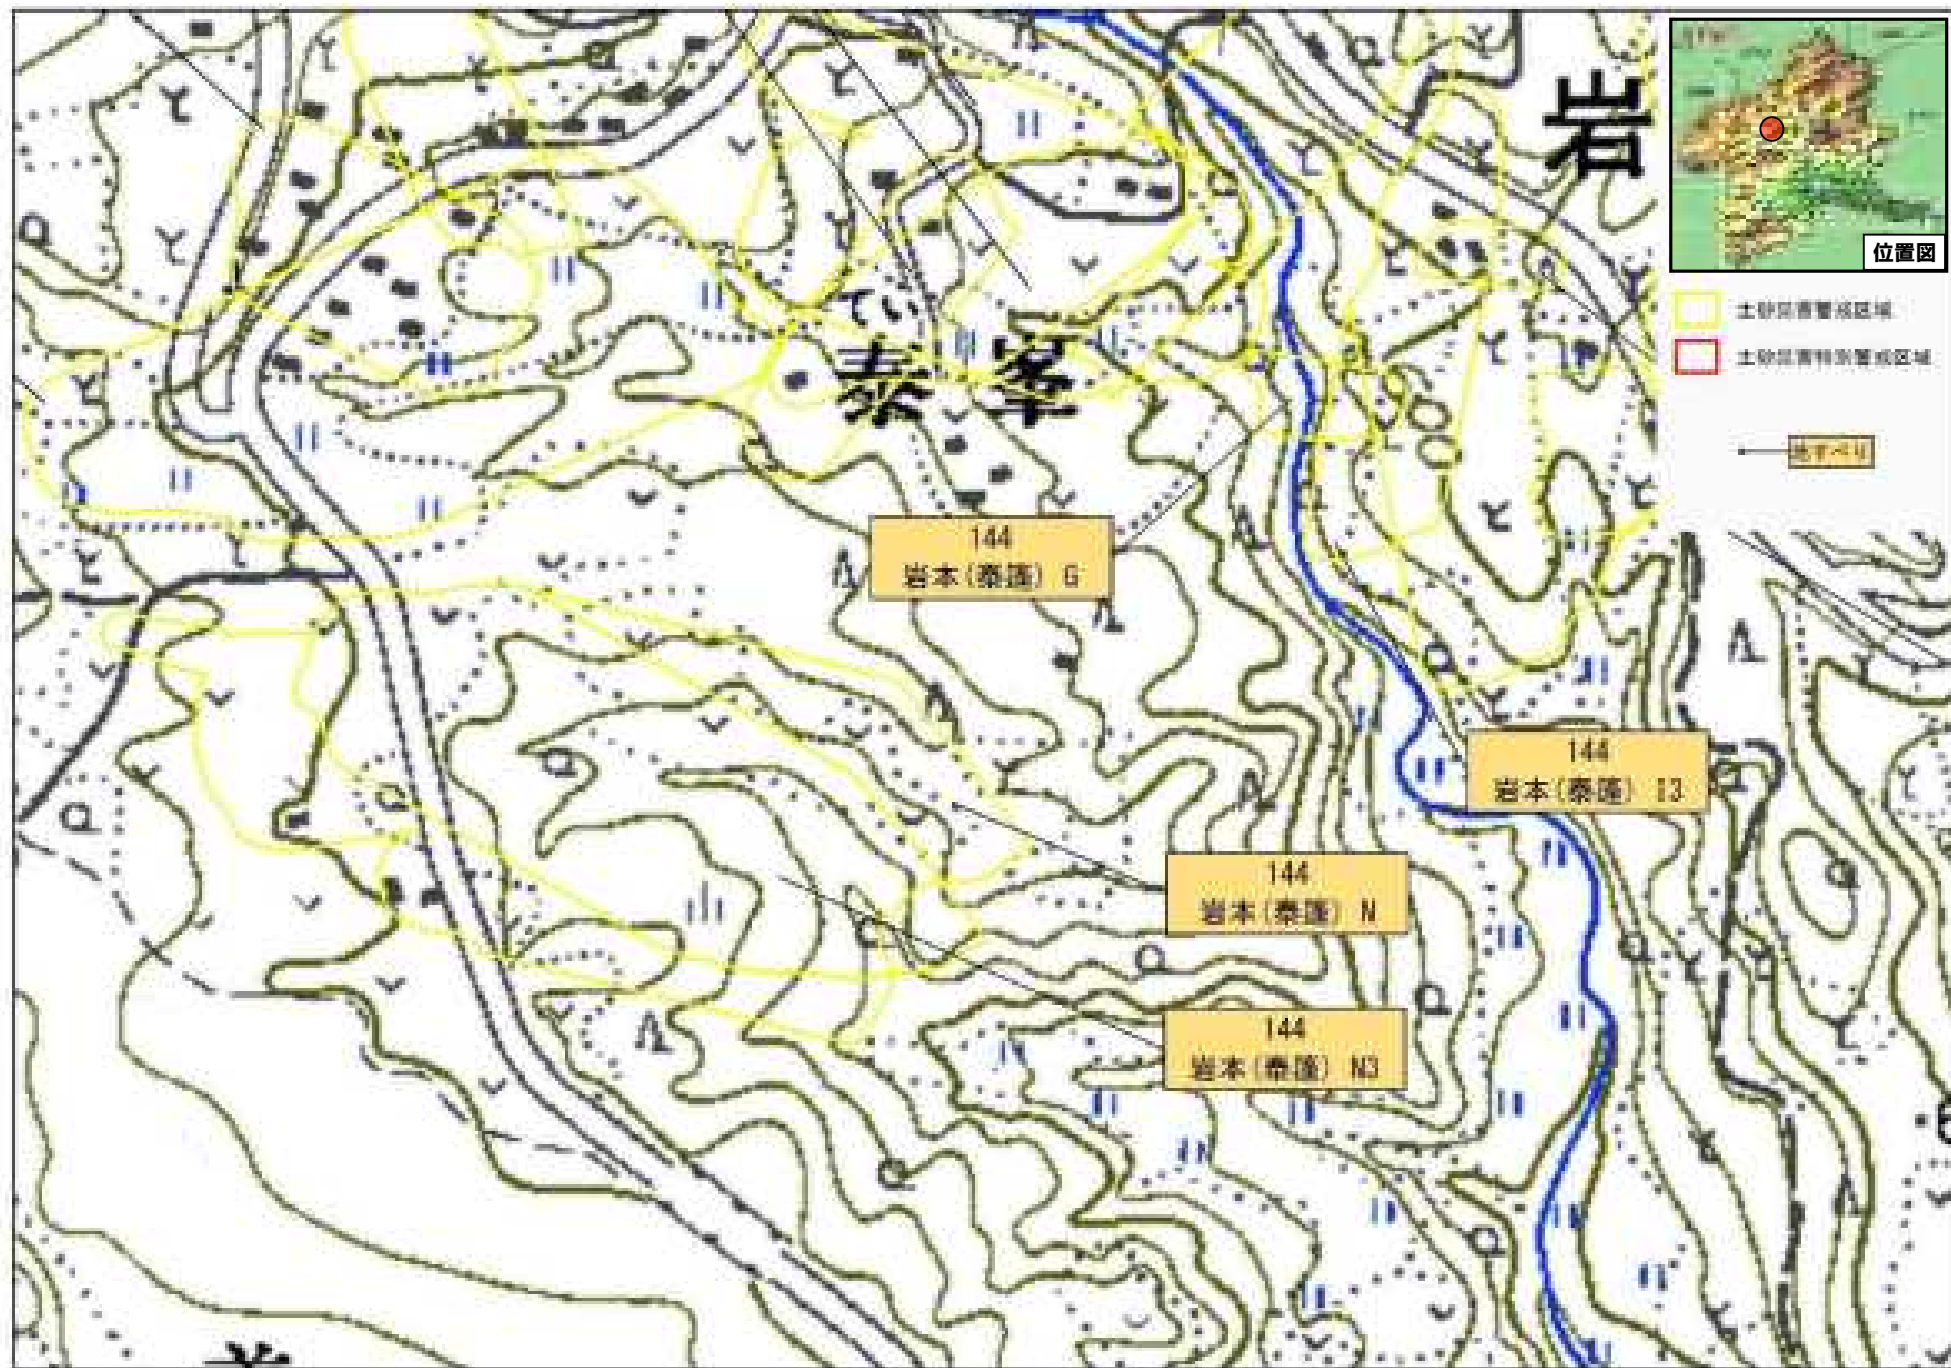

令和 3 年 3 月 29 日 群馬県告示第 89 号

令和 3 年 3 月 29 日 群馬県告示第 89 号

- 土砂災害警戒区域 (Landslide Hazard Warning Area)
- 土砂災害特別警戒区域 (Special Landslide Hazard Warning Area)
- 道路中心線 (Road Center Line)

令和3年3月29日 群馬県告示第89号

令和3年3月29日 群馬県告示第89号

- 土砂災害警戒区域
- 土砂災害特別警戒区域
- 境界

140
礪石北入

780

十二原

令和3年3月29日 群馬県告示第89号

令和 3 年 3 月 29 日 群馬県告示第 89 号

令和 3 年 3 月 29 日 群馬県告示第 89 号

令和3年3月29日 群馬県告示第89号

1:50,000

令和3年3月29日 群馬県告示第89号

- 土砂災害防止区域
- 土砂災害特別警戒区域

道路41

位置図

- 土砂災害警戒区域
- 土砂災害特別警戒区域

地点→

144
岩本(泰蓮) G