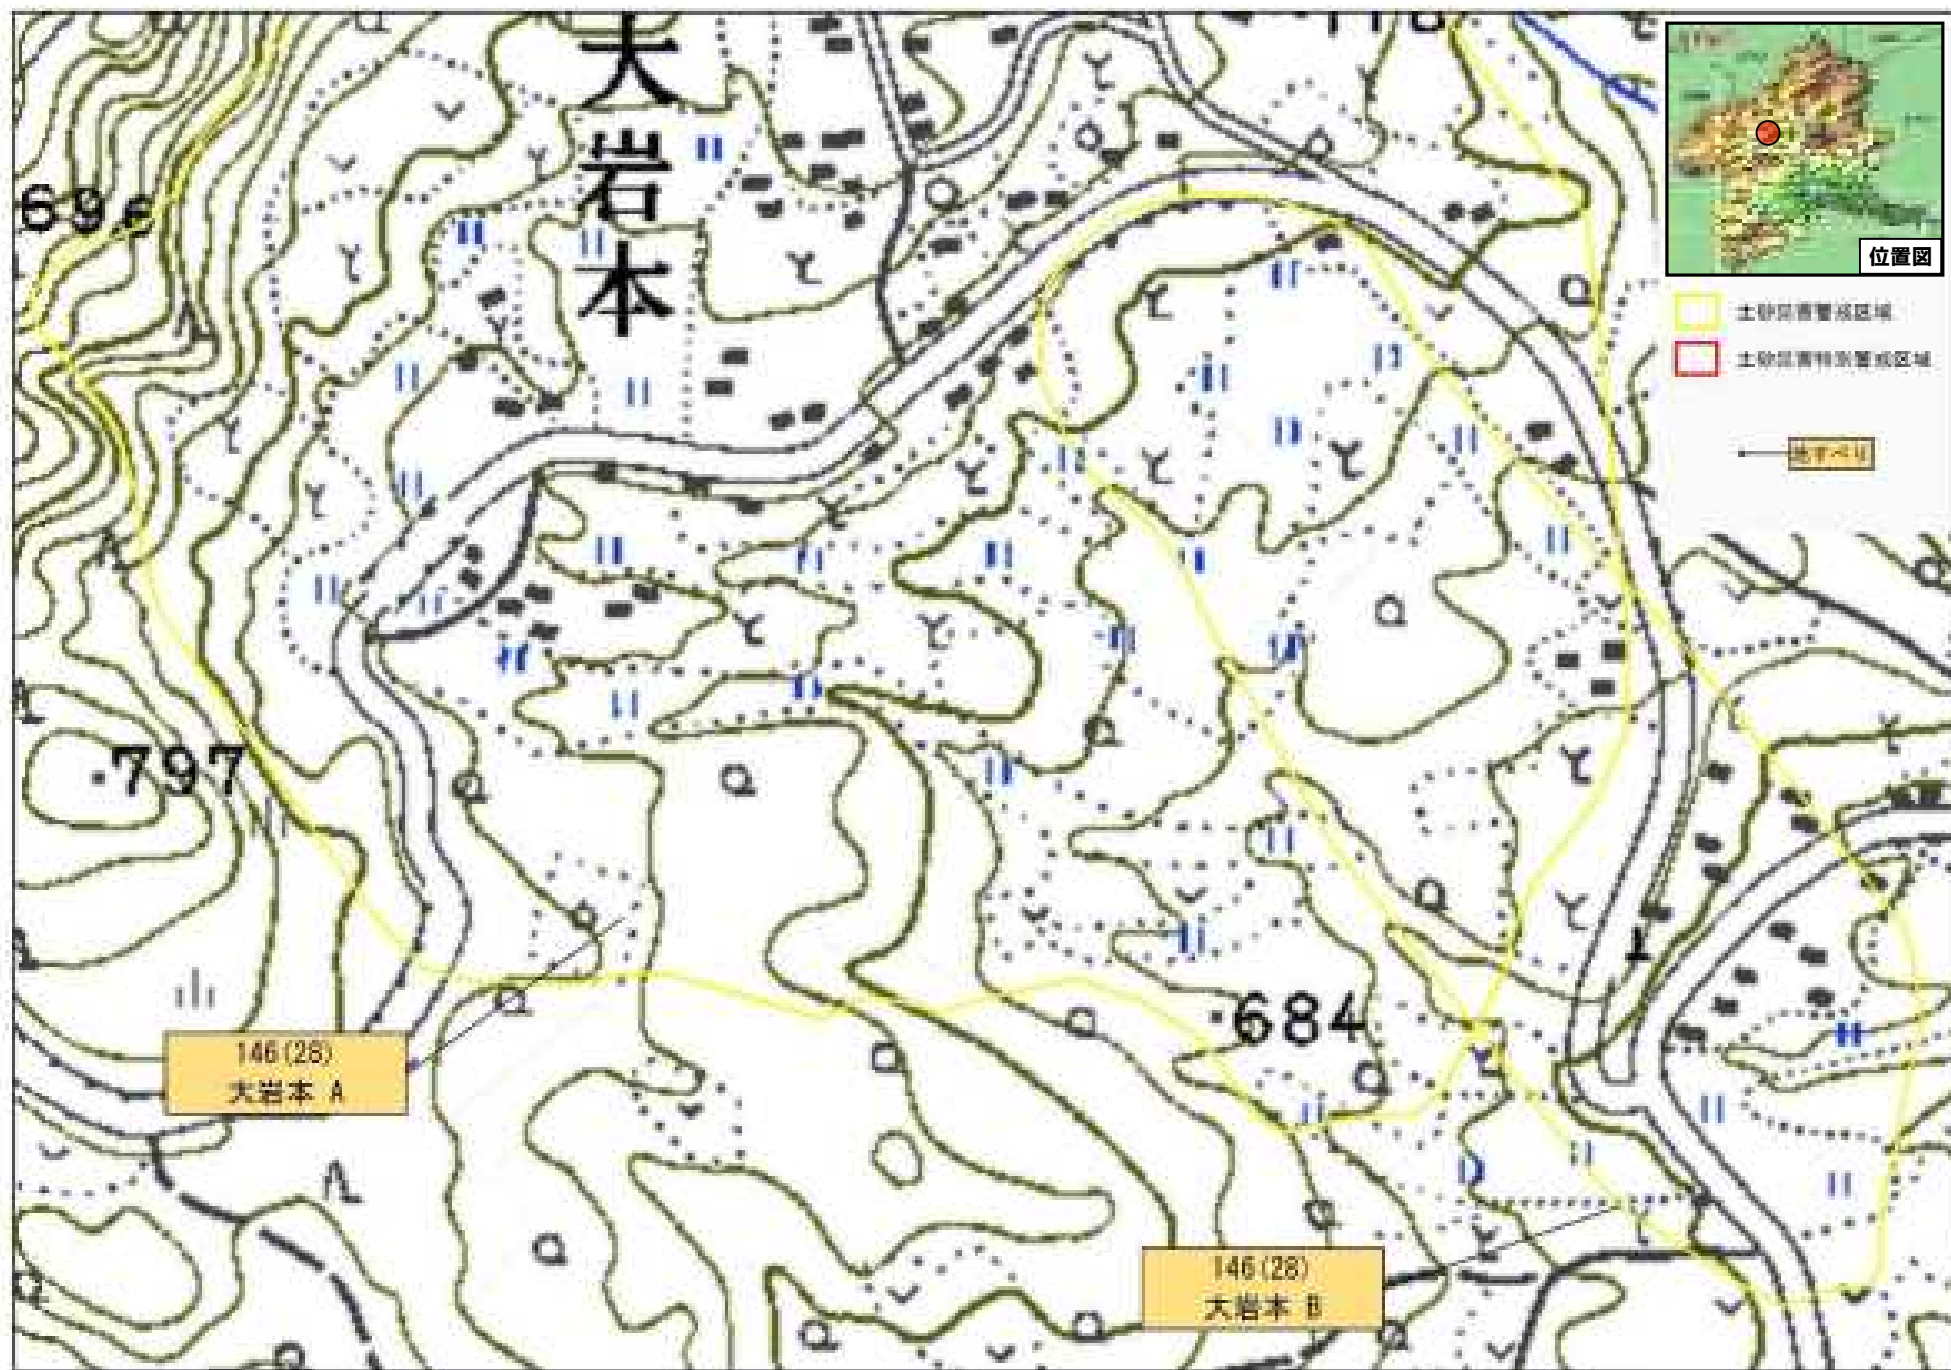

令和 3 年 3 月 29 日 群馬県告示第 89 号