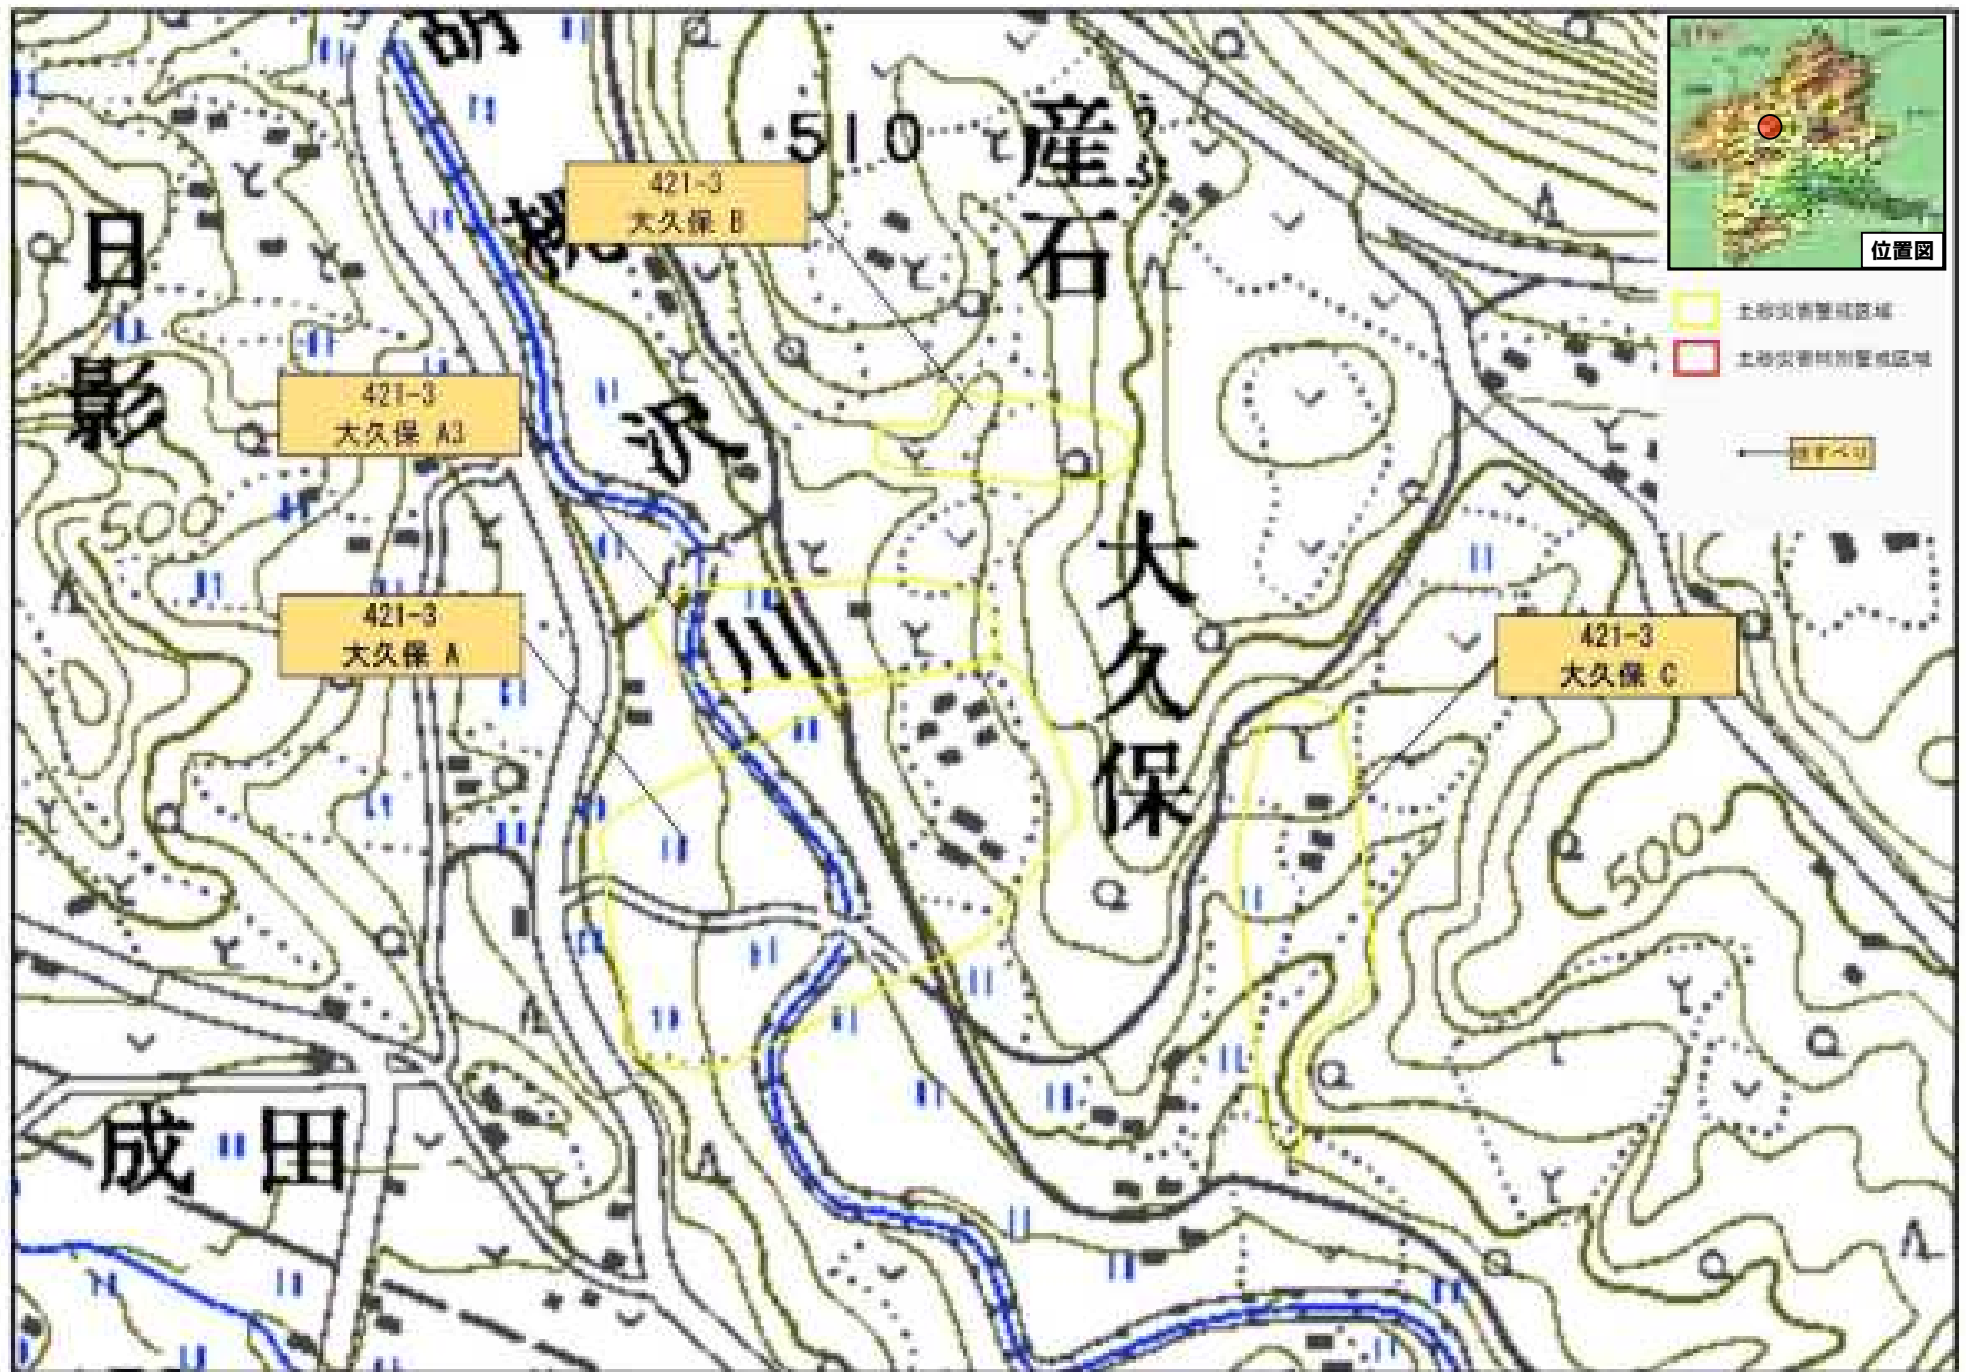

令和 3 年 3 月 29 日 群馬県告示第 89 号