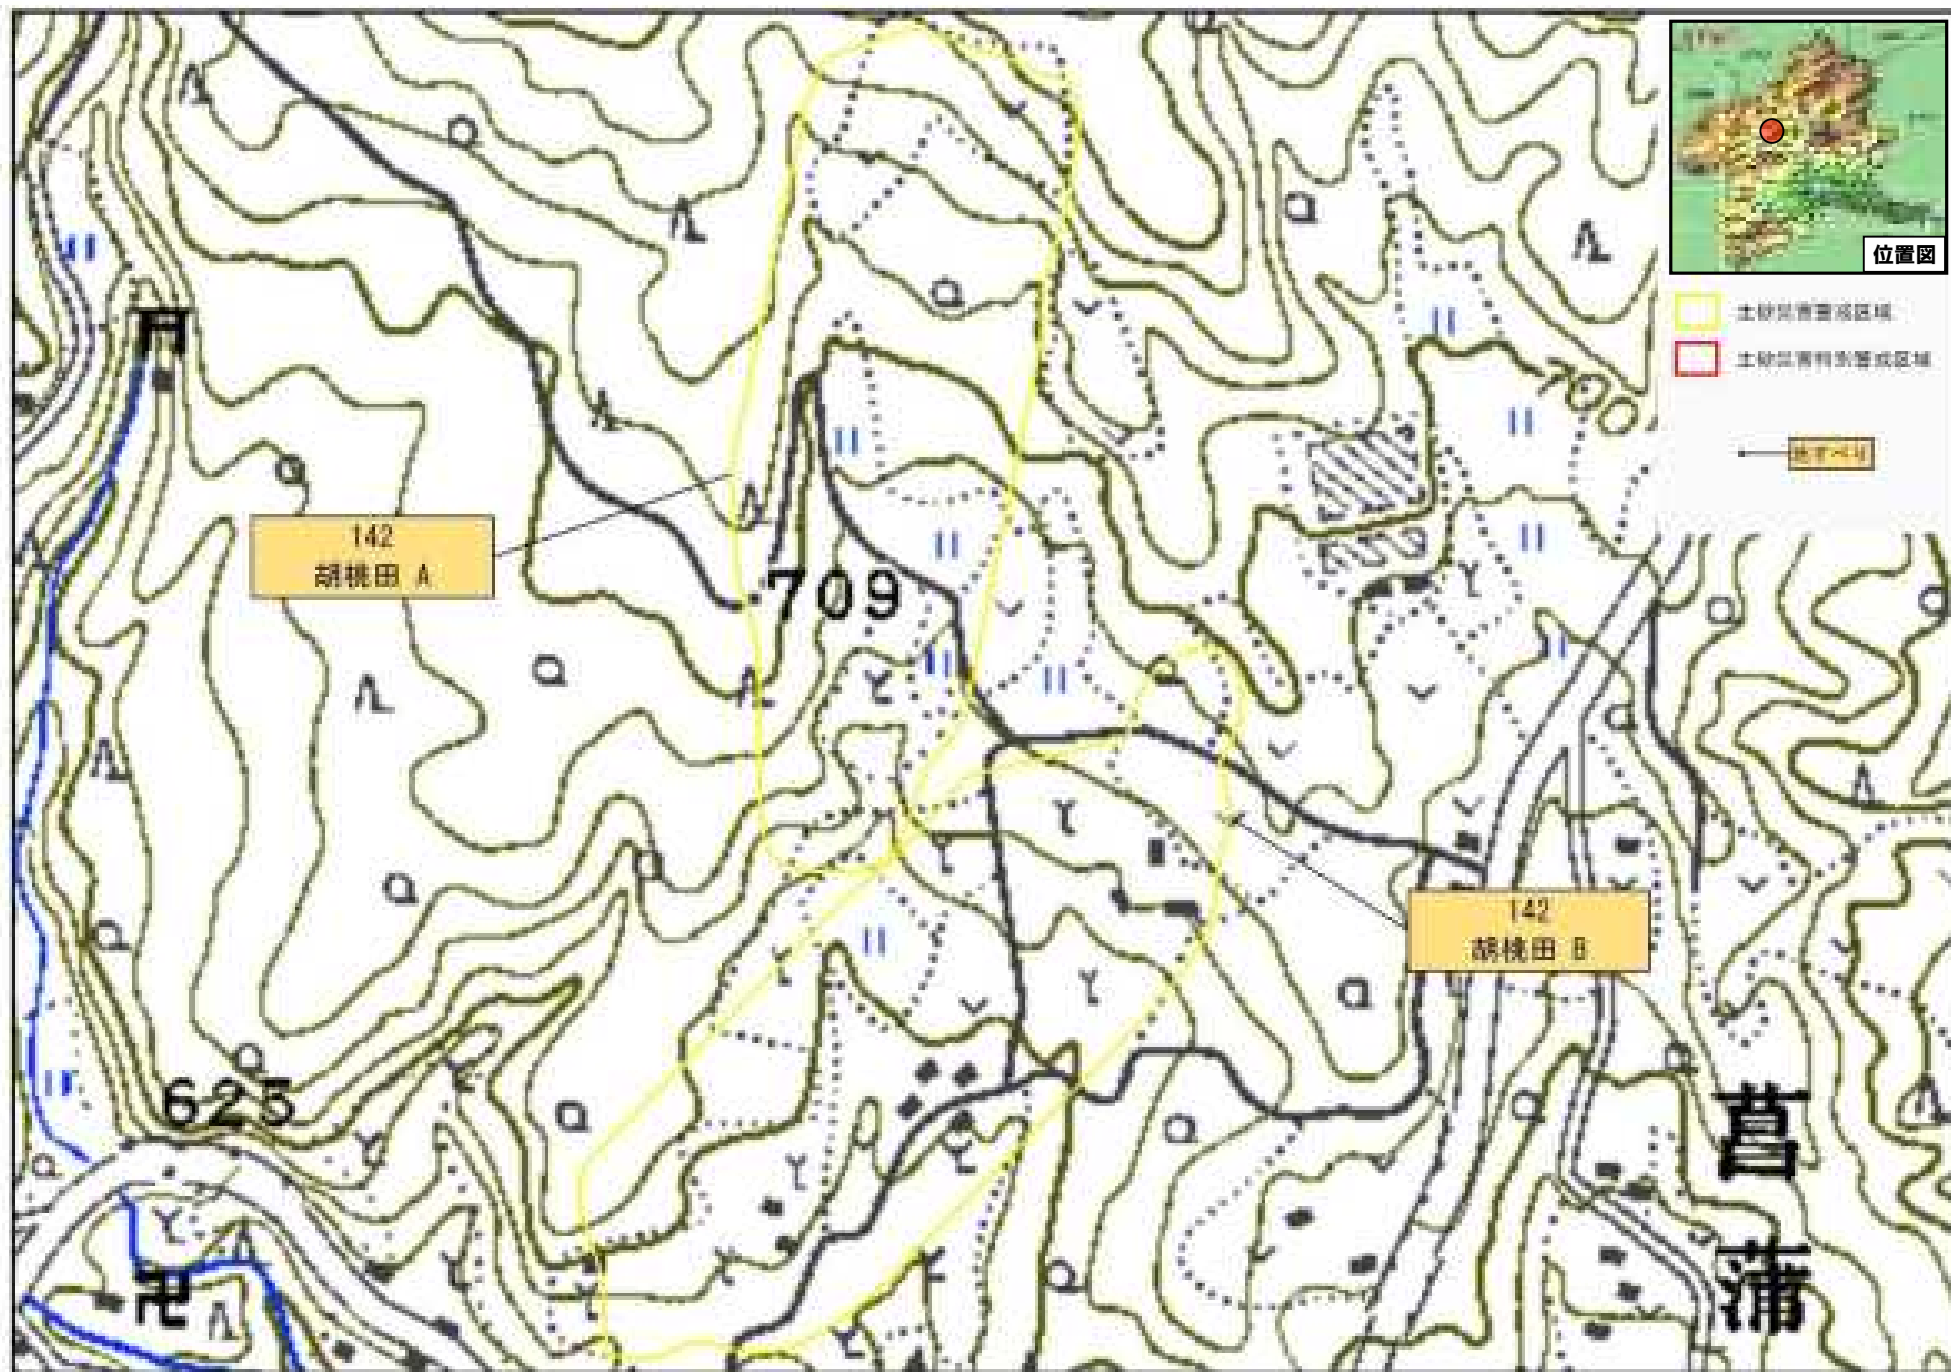

令和 3 年 3 月 29 日 群馬県告示第 89 号

令和 3 年 3 月 29 日 群馬県告示第 89 号

- 土砂災害警戒区域 (Landslide Hazard Warning Area)
- 土砂災害特別警戒区域 (Special Landslide Hazard Warning Area)
- 道路中心線 (Road Center Line)

令和3年3月29日 群馬県告示第89号

令和3年3月29日 群馬県告示第89号

- 土砂災害警戒区域
- 土砂災害特別警戒区域
- 境界

140
礪石北入

780

十二原

令和3年3月29日 群馬県告示第89号

令和 3 年 3 月 29 日 群馬県告示第 89 号

令和 3 年 3 月 29 日 群馬県告示第 89 号

令和3年3月29日 群馬県告示第89号

1:50,000

令和3年3月29日 群馬県告示第89号

- 土砂災害防止区域
- 土砂災害特別警戒区域

道路41

位置図

- 土砂災害警戒区域
- 土砂災害特別警戒区域

地点→

144
岩本(泰蓮) G