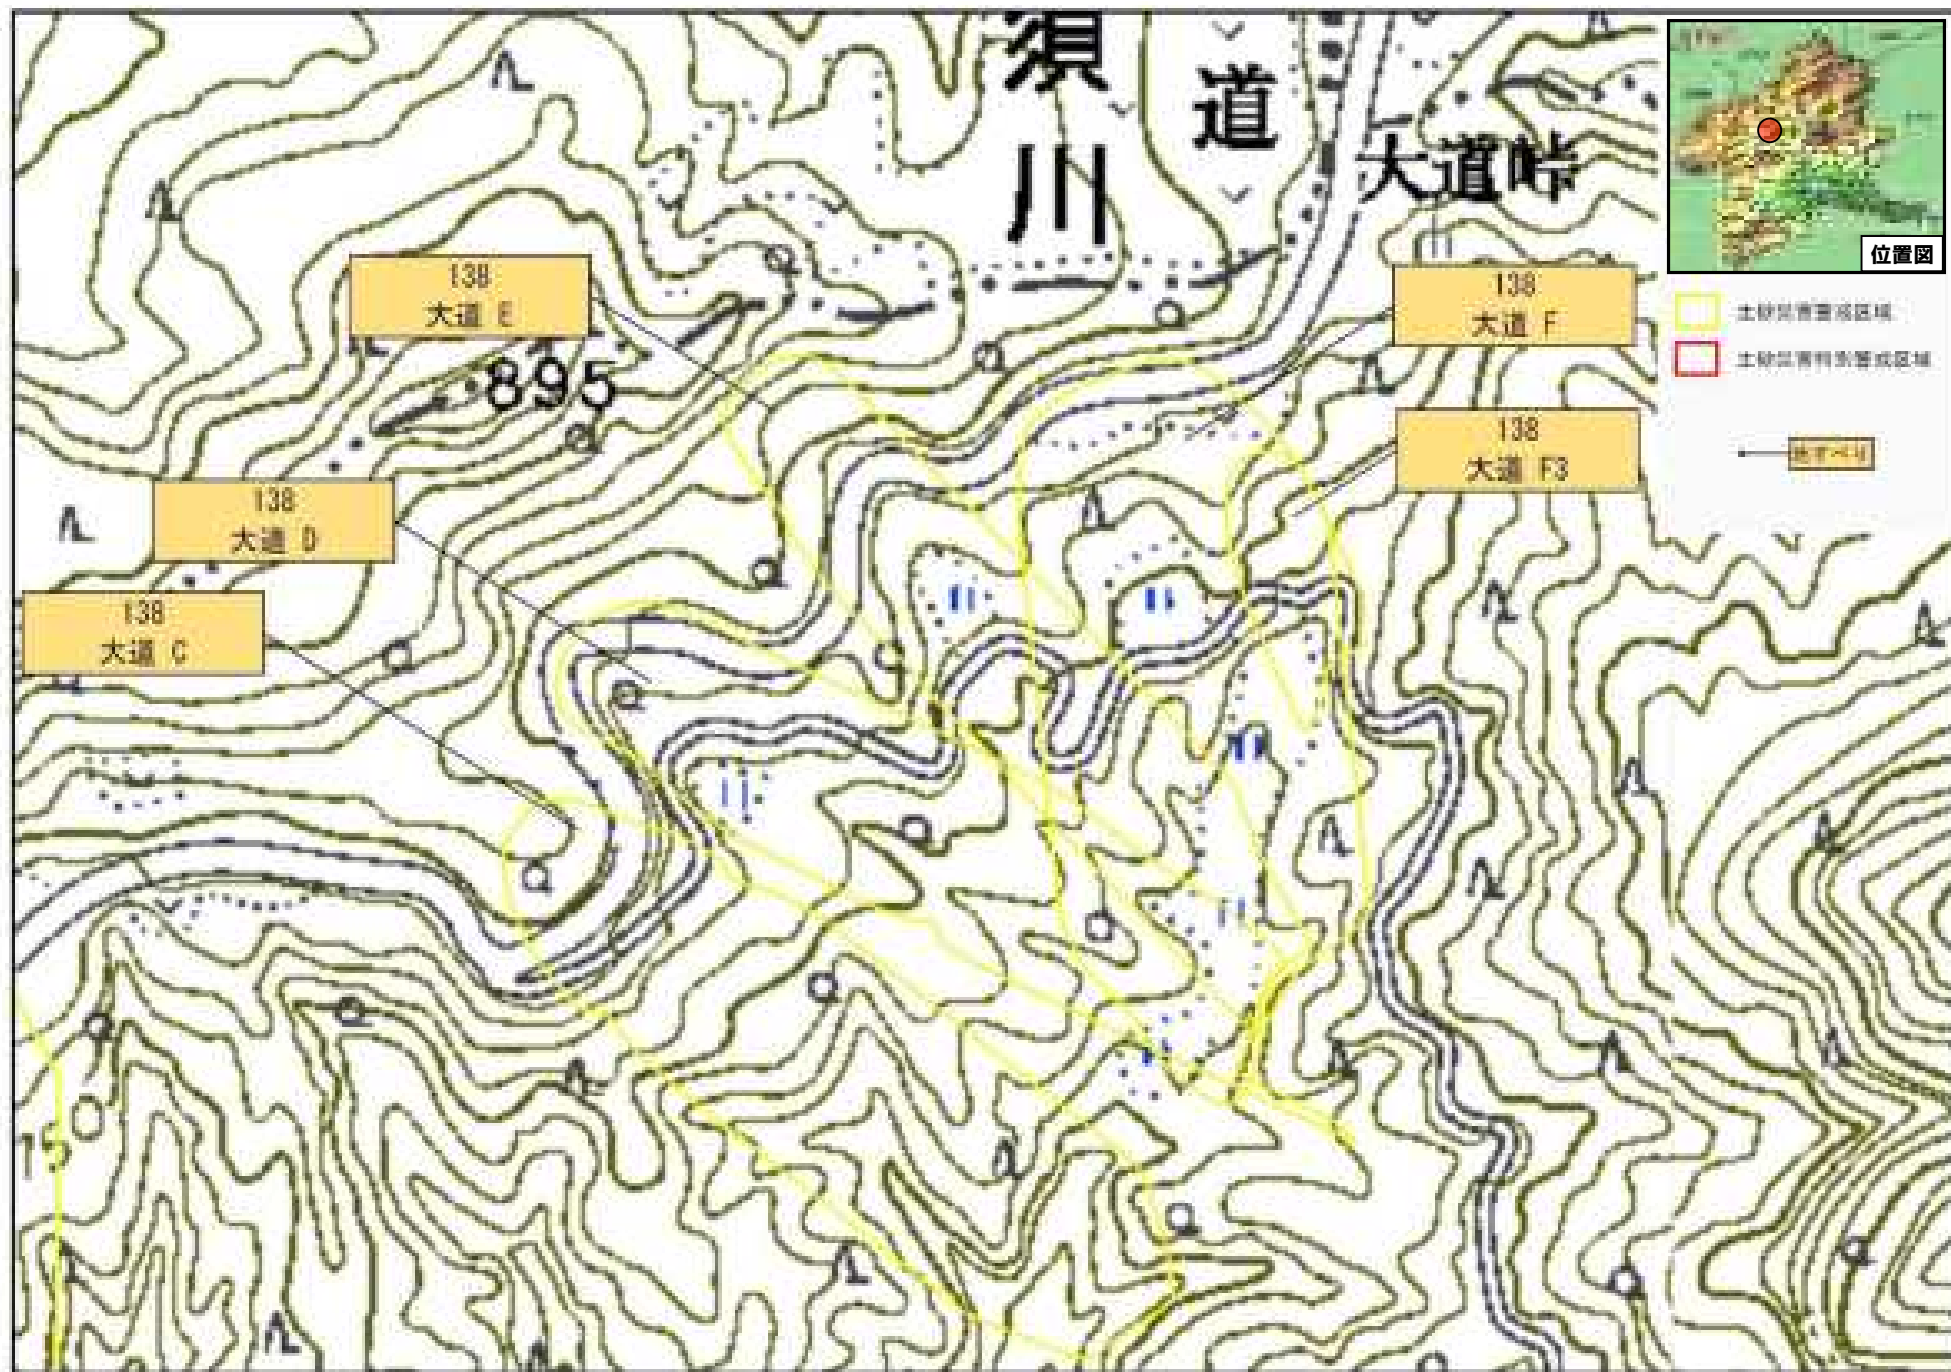

令和 3 年 3 月 29 日 群馬県告示第 89 号

令和 3 年 3 月 29 日 群馬県告示第 89 号

- 土砂災害警戒区域 (Landslide Hazard Warning Area)
- 土砂災害特別警戒区域 (Special Landslide Hazard Warning Area)
- 道路中心線 (Road Center Line)

令和3年3月29日 群馬県告示第89号

令和3年3月29日 群馬県告示第89号

- 土砂災害警戒区域
- 土砂災害特別警戒区域
- 境界

140
礪石北入

780

十二原

令和3年3月29日 群馬県告示第89号

令和 3 年 3 月 29 日 群馬県告示第 89 号

令和 3 年 3 月 29 日 群馬県告示第 89 号

令和3年3月29日 群馬県告示第89号

1:50,000

令和3年3月29日 群馬県告示第89号

- 土砂災害防止区域
- 土砂災害特別警戒区域

道路41

位置図

- 土砂災害警戒区域
- 土砂災害特別警戒区域

地点→

144
岩本(泰蓮) G