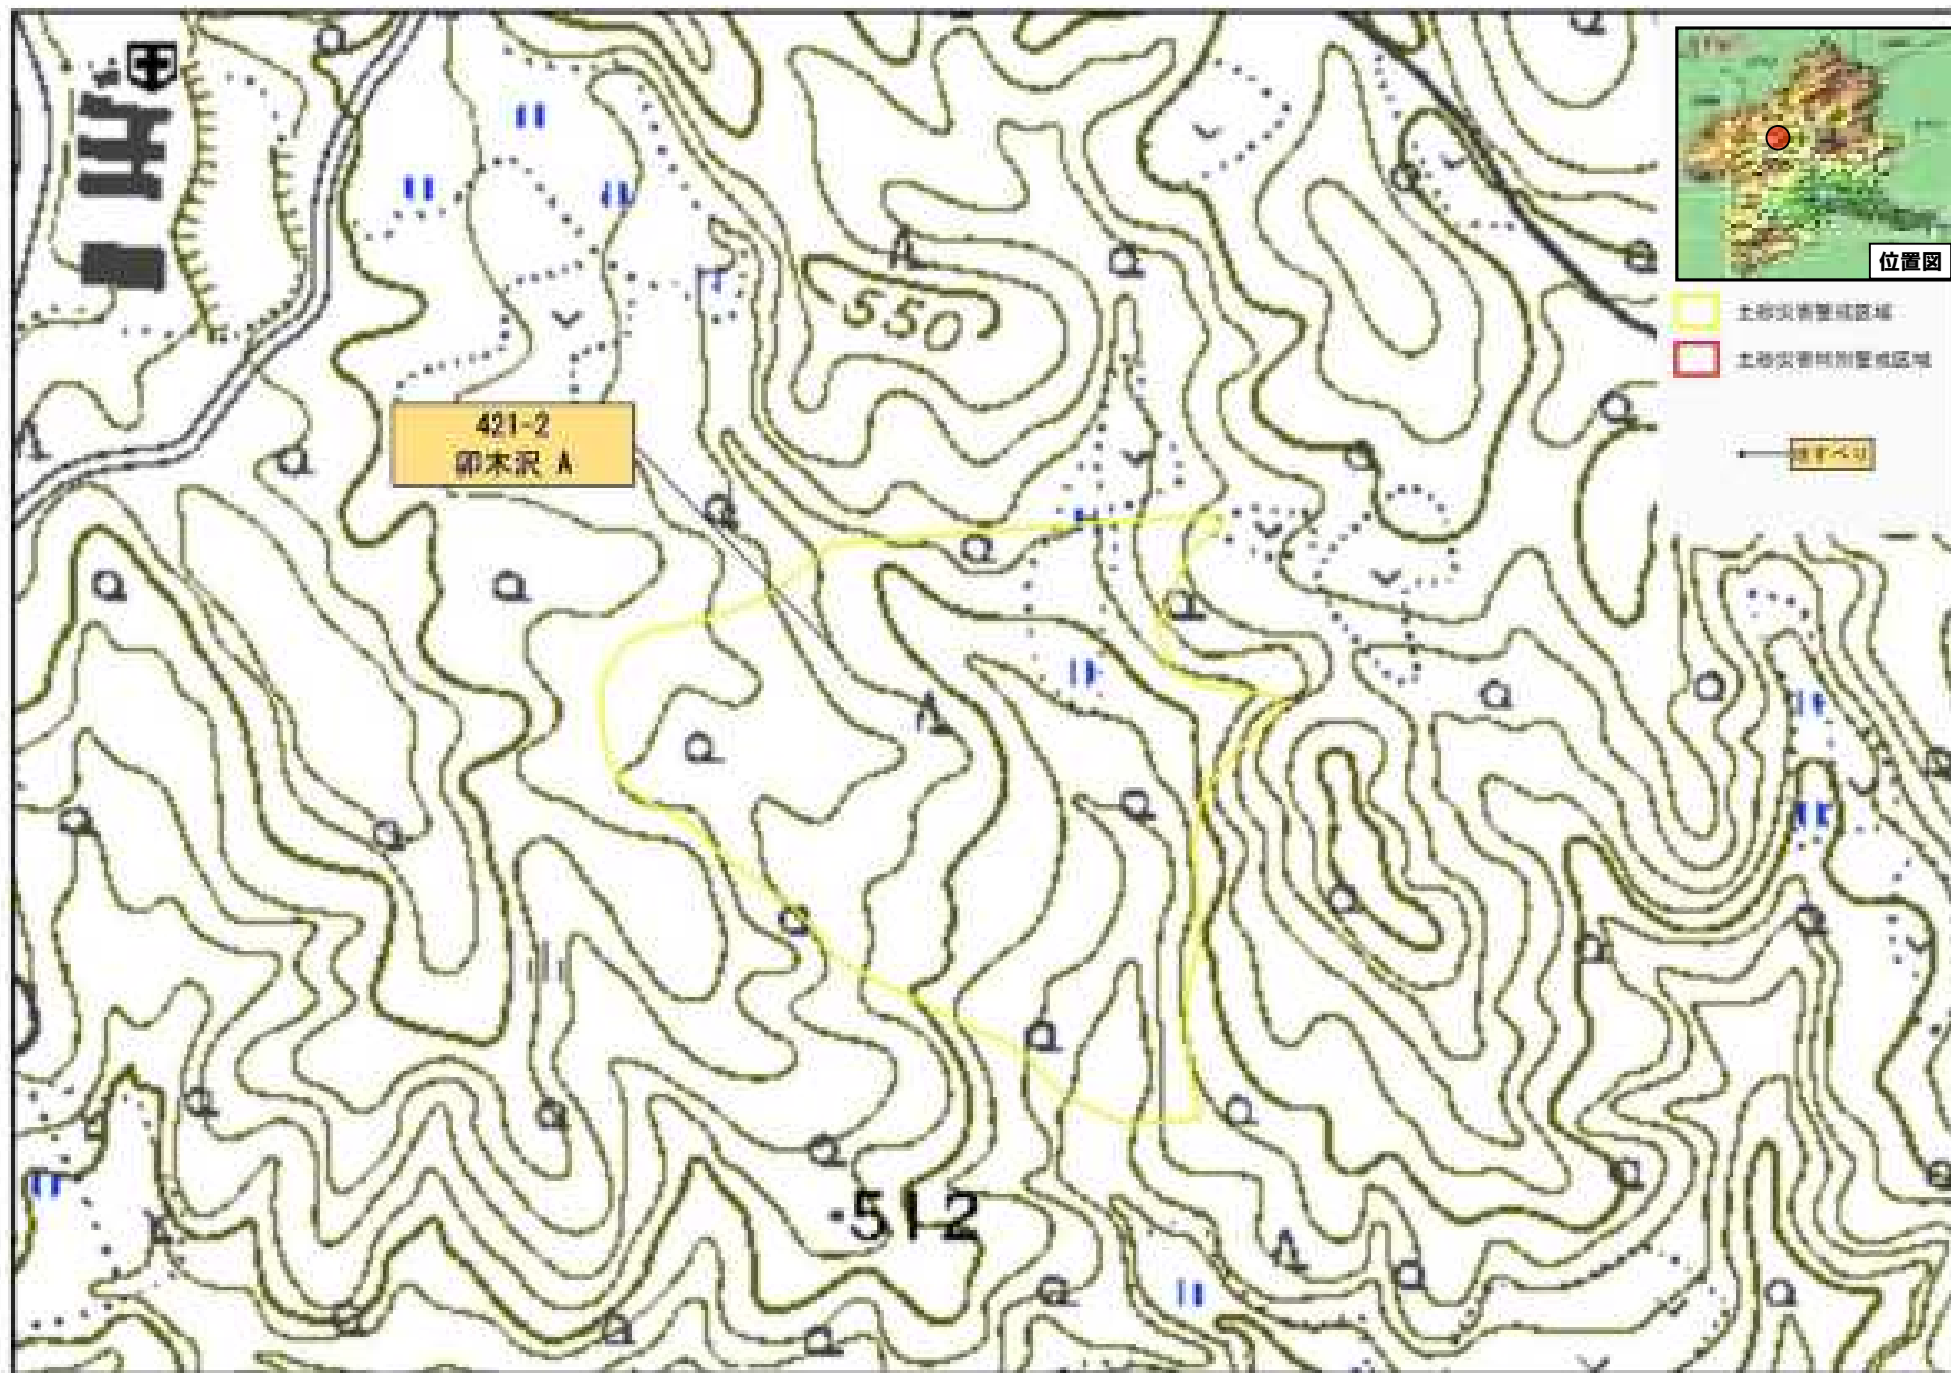

令和 3 年 3 月 29 日 群馬県告示第 89 号