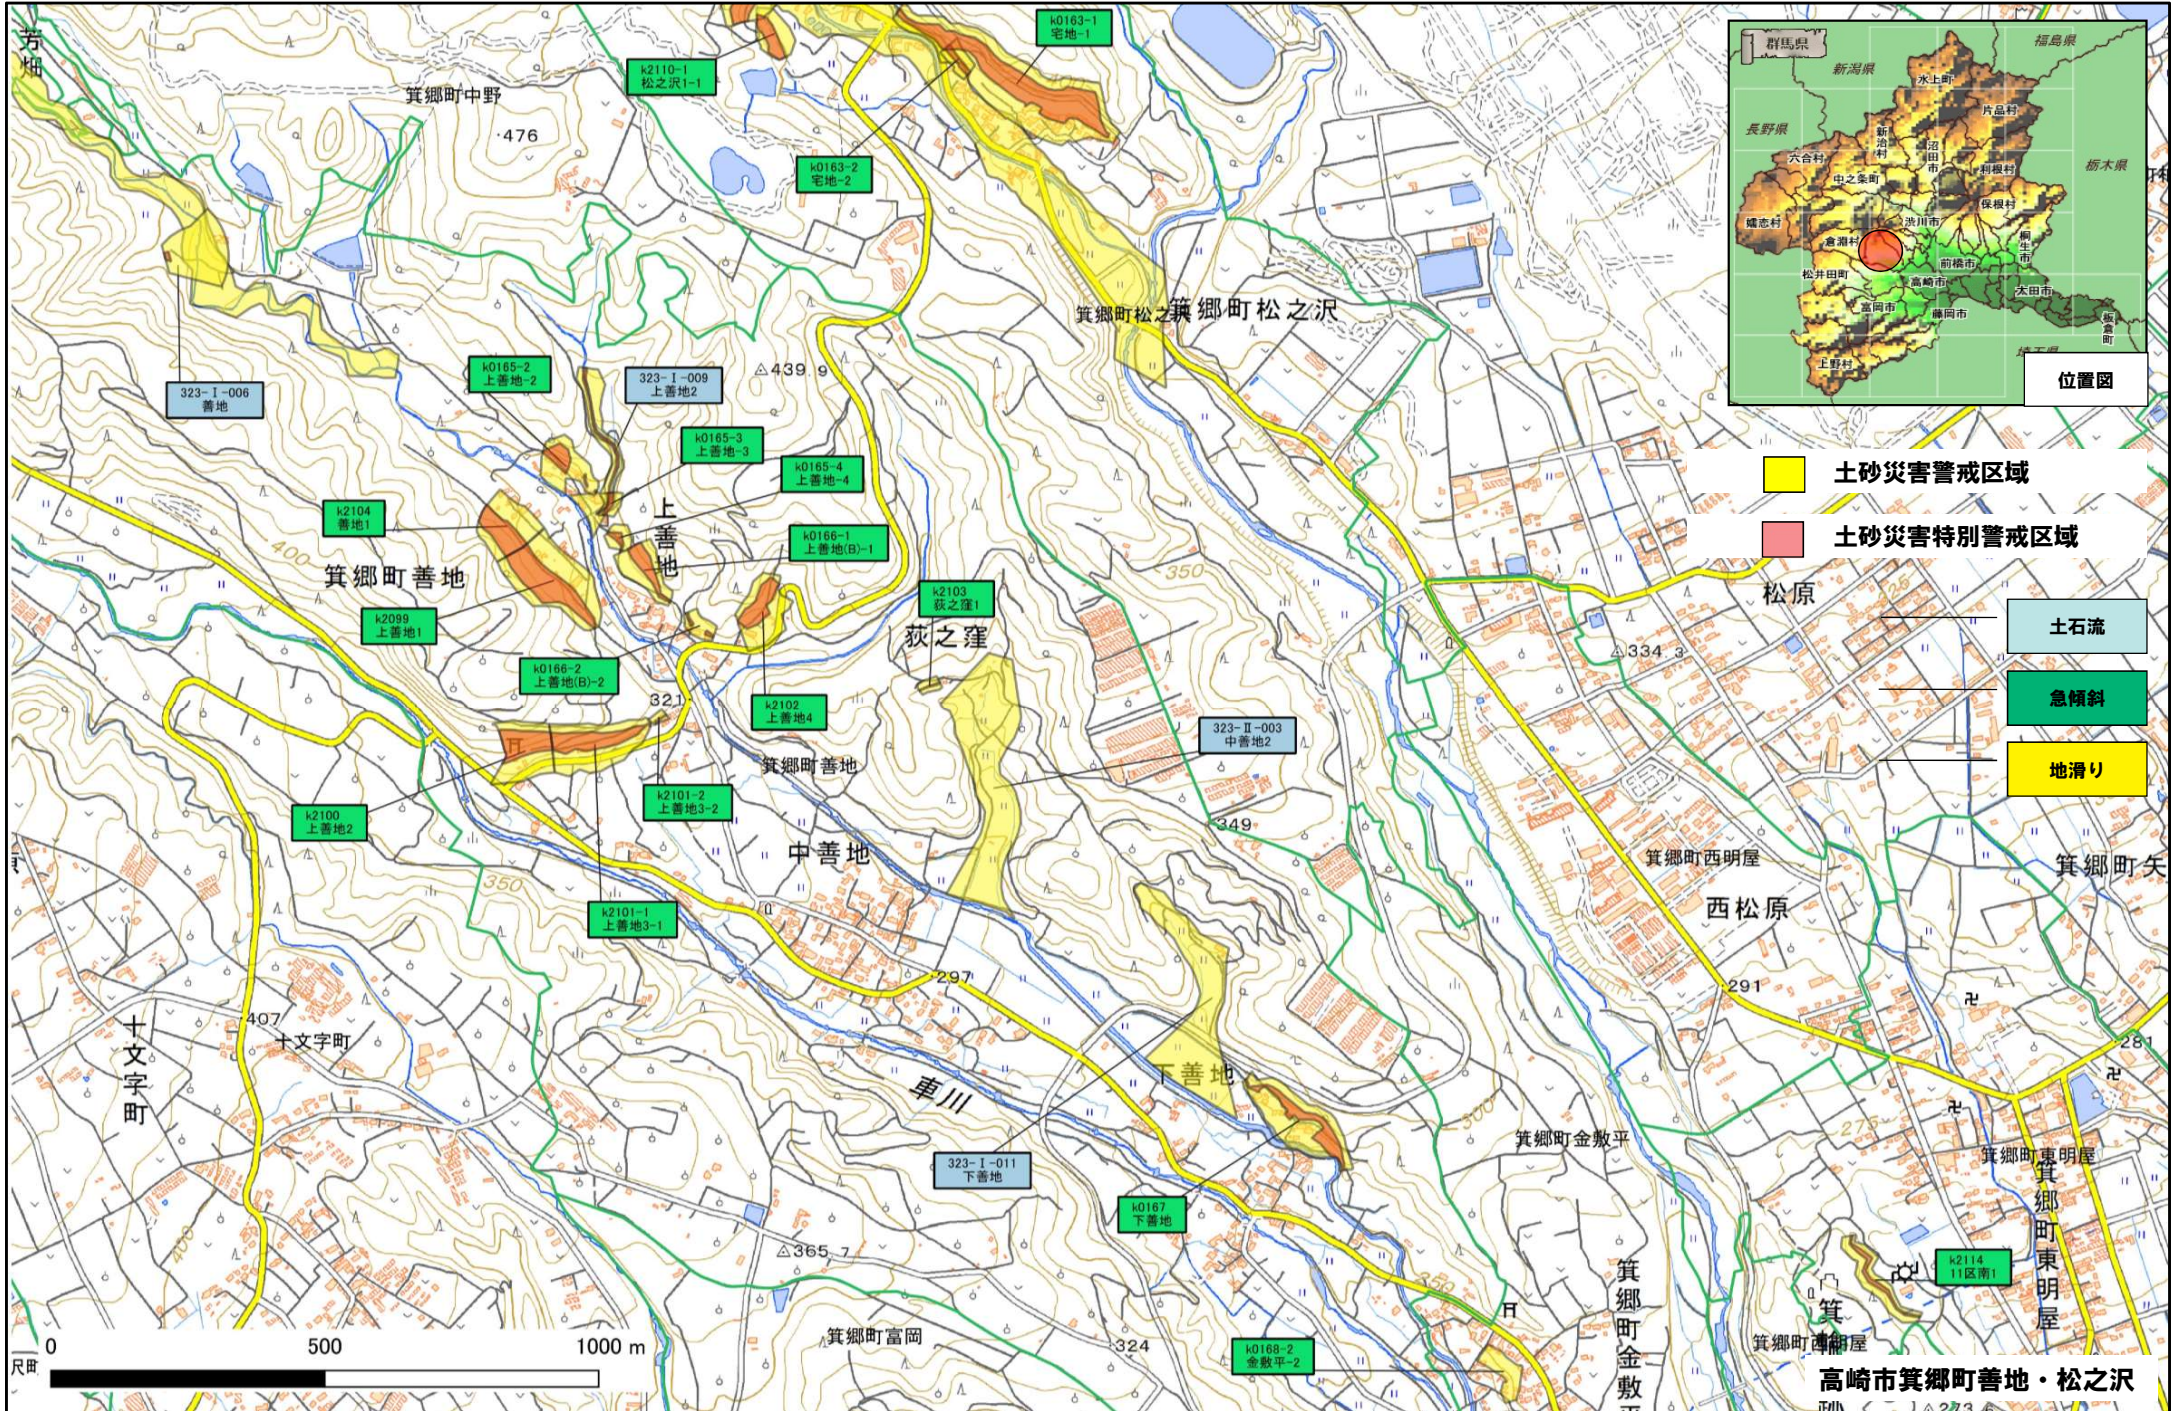

高崎市箕郷町 (1/5)

高崎市箕郷町 (2/5)

- 土砂災害警戒区域
- 土砂災害特別警戒区域

- 土石流
- 急傾斜
- 地滑り

高崎市箕郷町中野・善地・松之沢

高崎市箕郷町 (3/5)

- 土砂災害警戒区域
- 土砂災害特別警戒区域
- 土石流
- 急傾斜
- 地滑り

高崎市箕郷町 (4/5)

高崎市箕郷町 (5/5)

高崎市箕郷町東明星・金敷平・富岡・善地