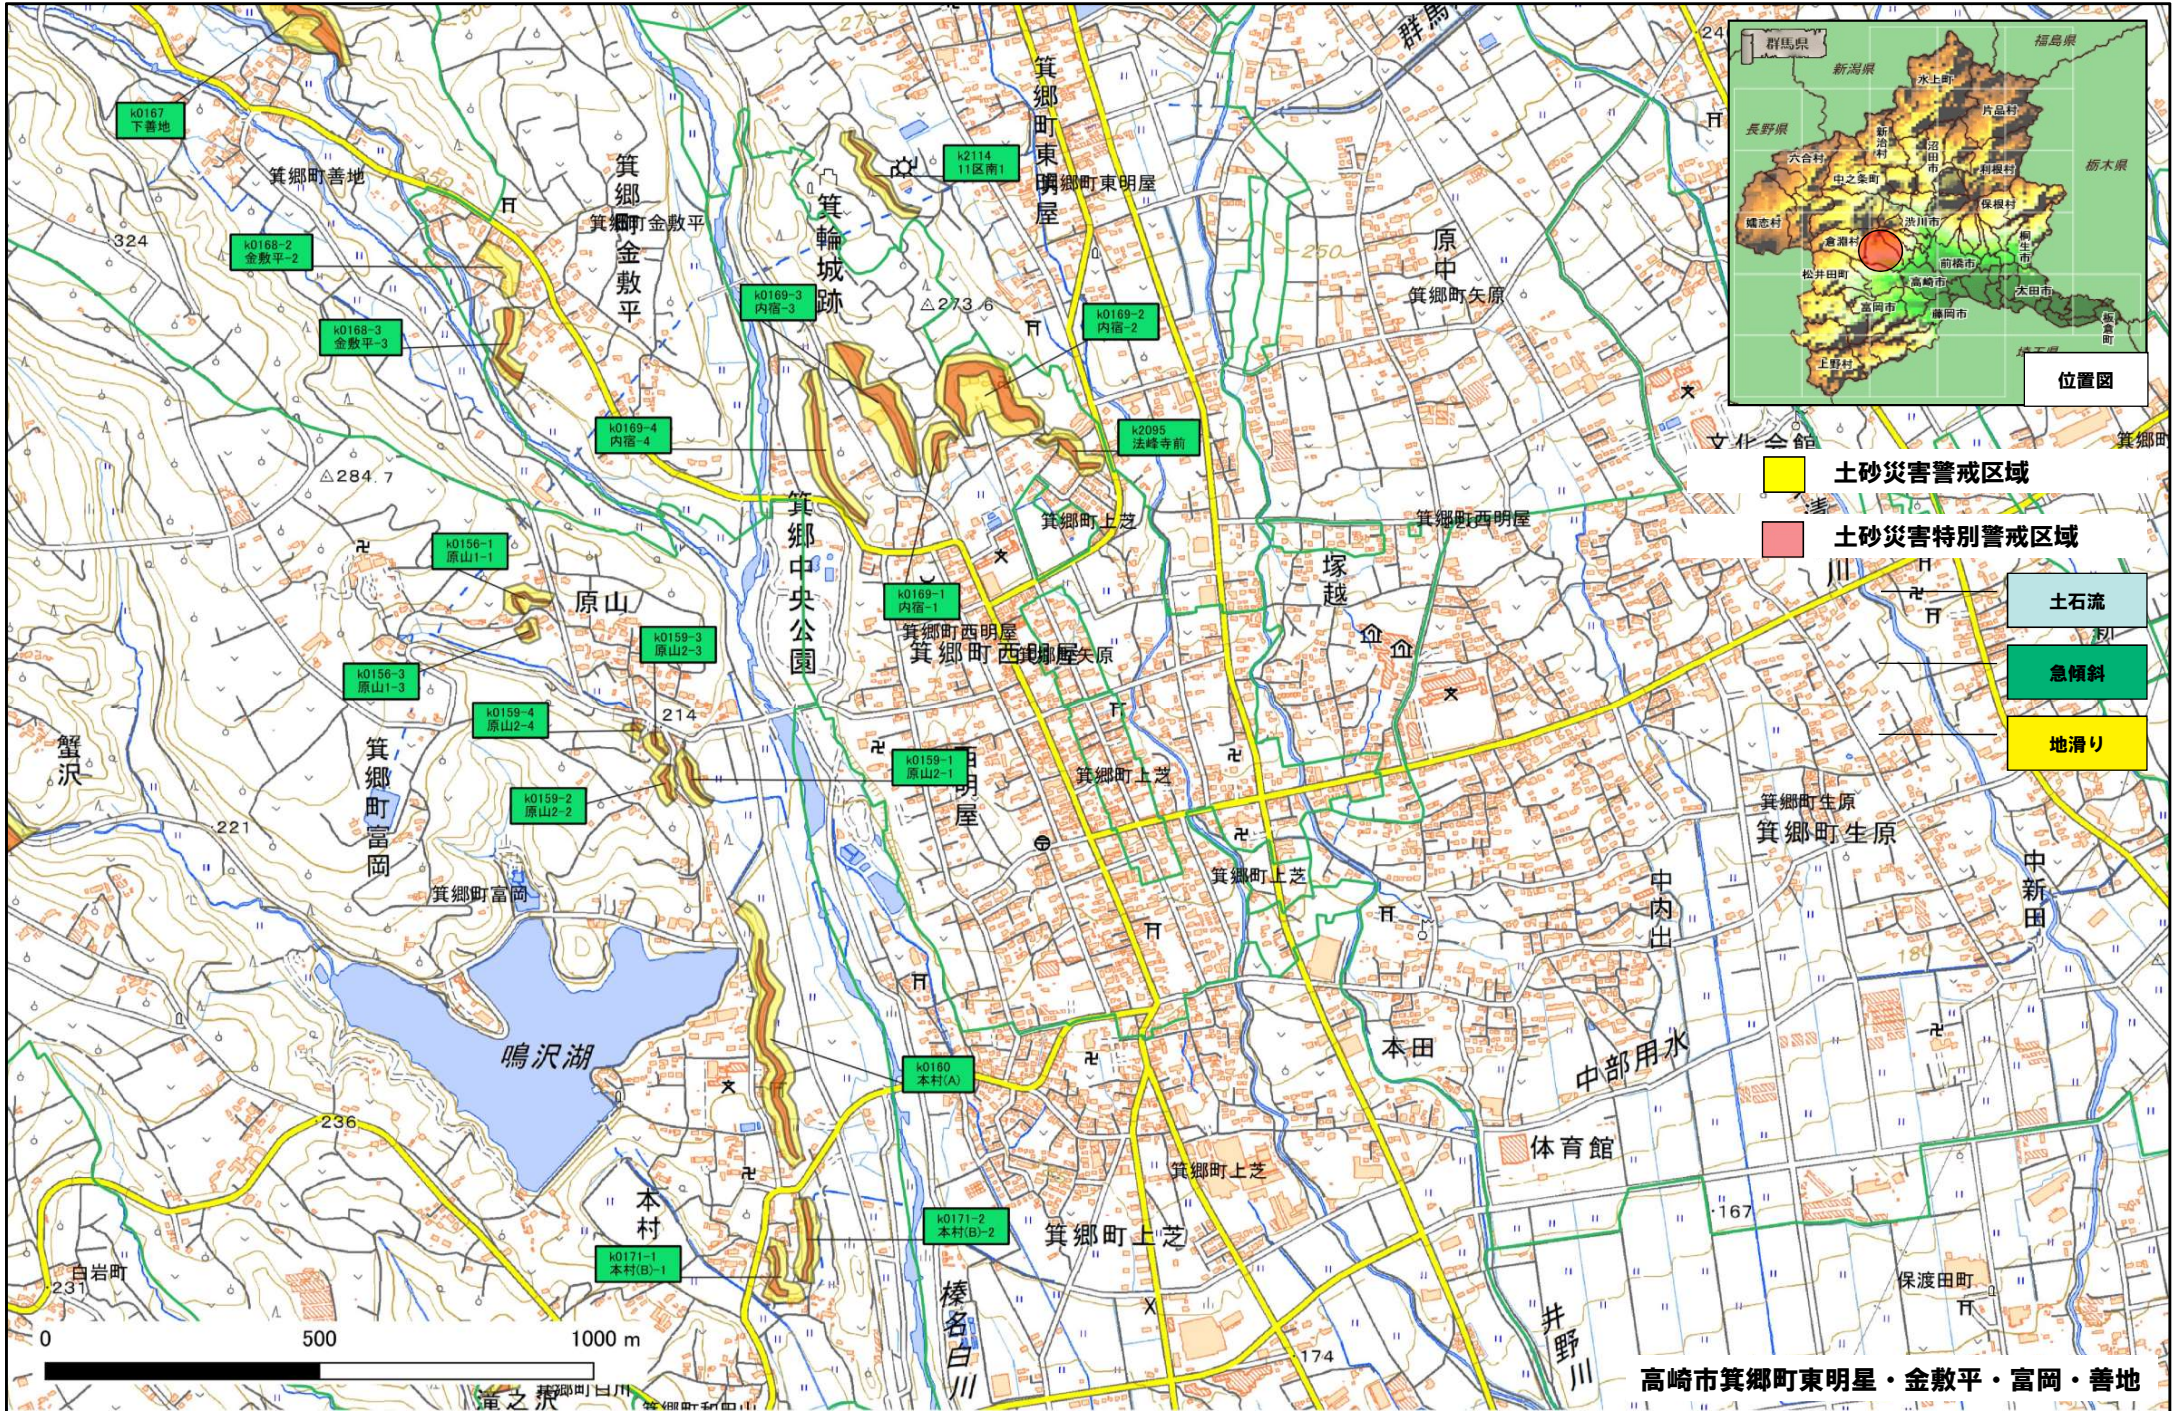

高崎市箕郷町 (1/5)

高崎市箕郷町 (2/5)

- 土砂災害警戒区域
- 土砂災害特別警戒区域

- 土石流
- 急傾斜
- 地滑り

高崎市箕郷町中野・善地・松之沢

高崎市箕郷町 (3/5)

- 土砂災害警戒区域
- 土砂災害特別警戒区域
- 土石流
- 急傾斜
- 地滑り

高崎市箕郷町 (4/5)

高崎市箕郷町 (5/5)

高崎市箕郷町東明星・金敷平・富岡・善地