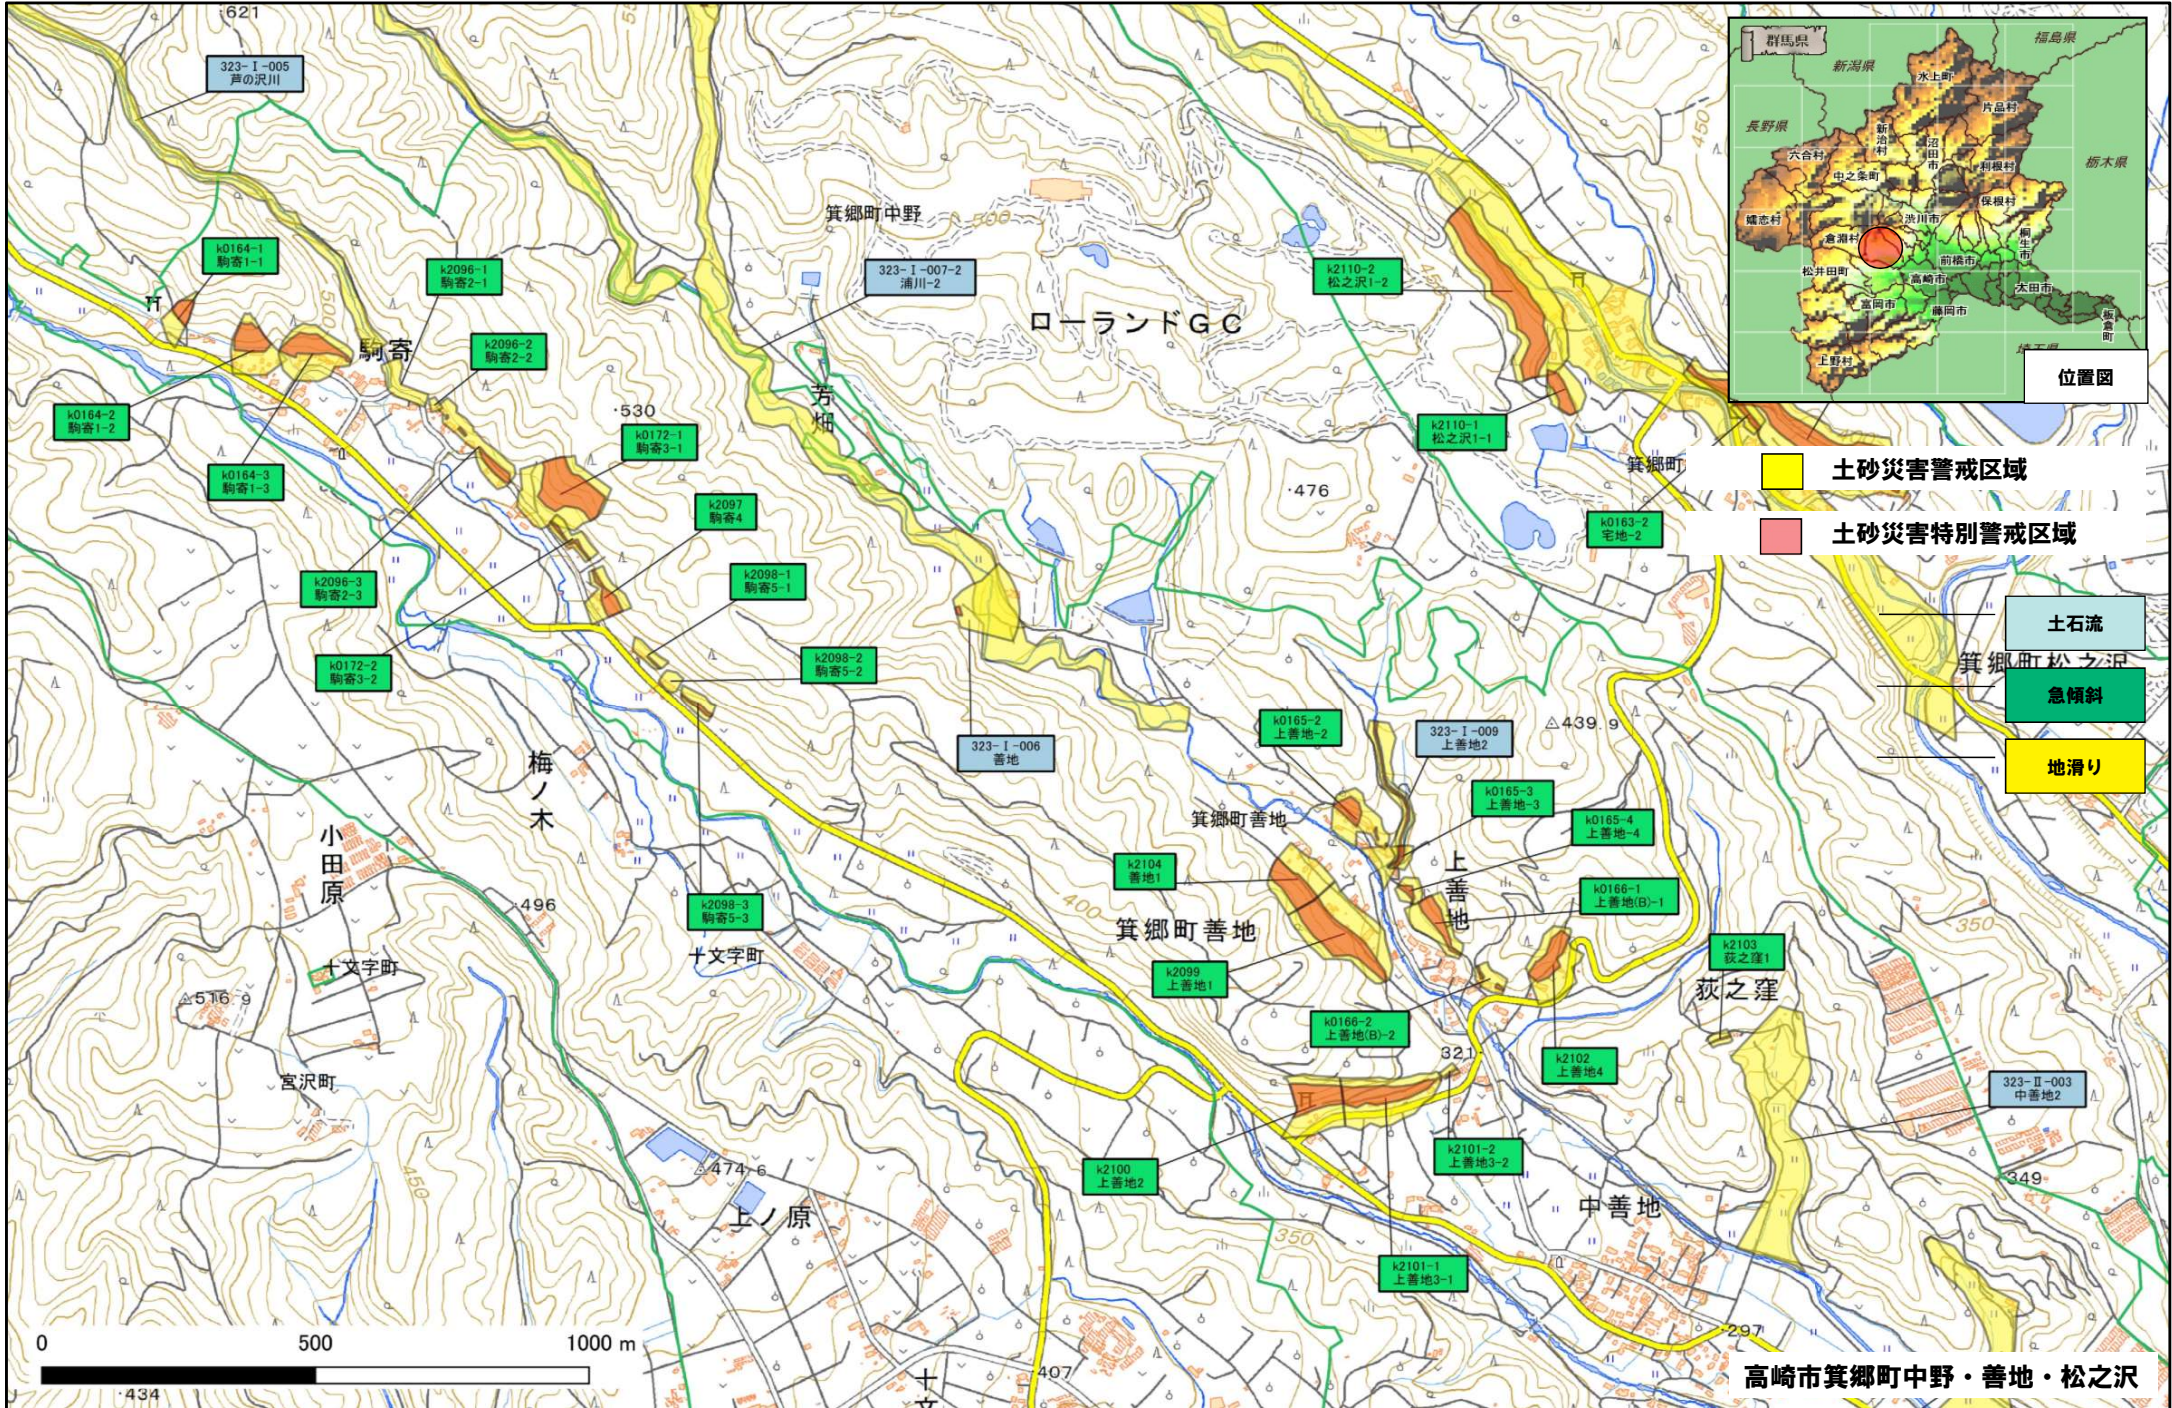

高崎市箕郷町 (1/5)

高崎市箕郷町 (2/5)

- 土砂災害警戒区域
- 土砂災害特別警戒区域

- 土石流
- 急傾斜
- 地滑り

高崎市箕郷町中野・善地・松之沢

高崎市箕郷町 (3/5)

- 土砂災害警戒区域
- 土砂災害特別警戒区域
- 土石流
- 急傾斜
- 地滑り

高崎市箕郷町 (4/5)

高崎市箕郷町 (5/5)

高崎市箕郷町東明星・金敷平・富岡・善地