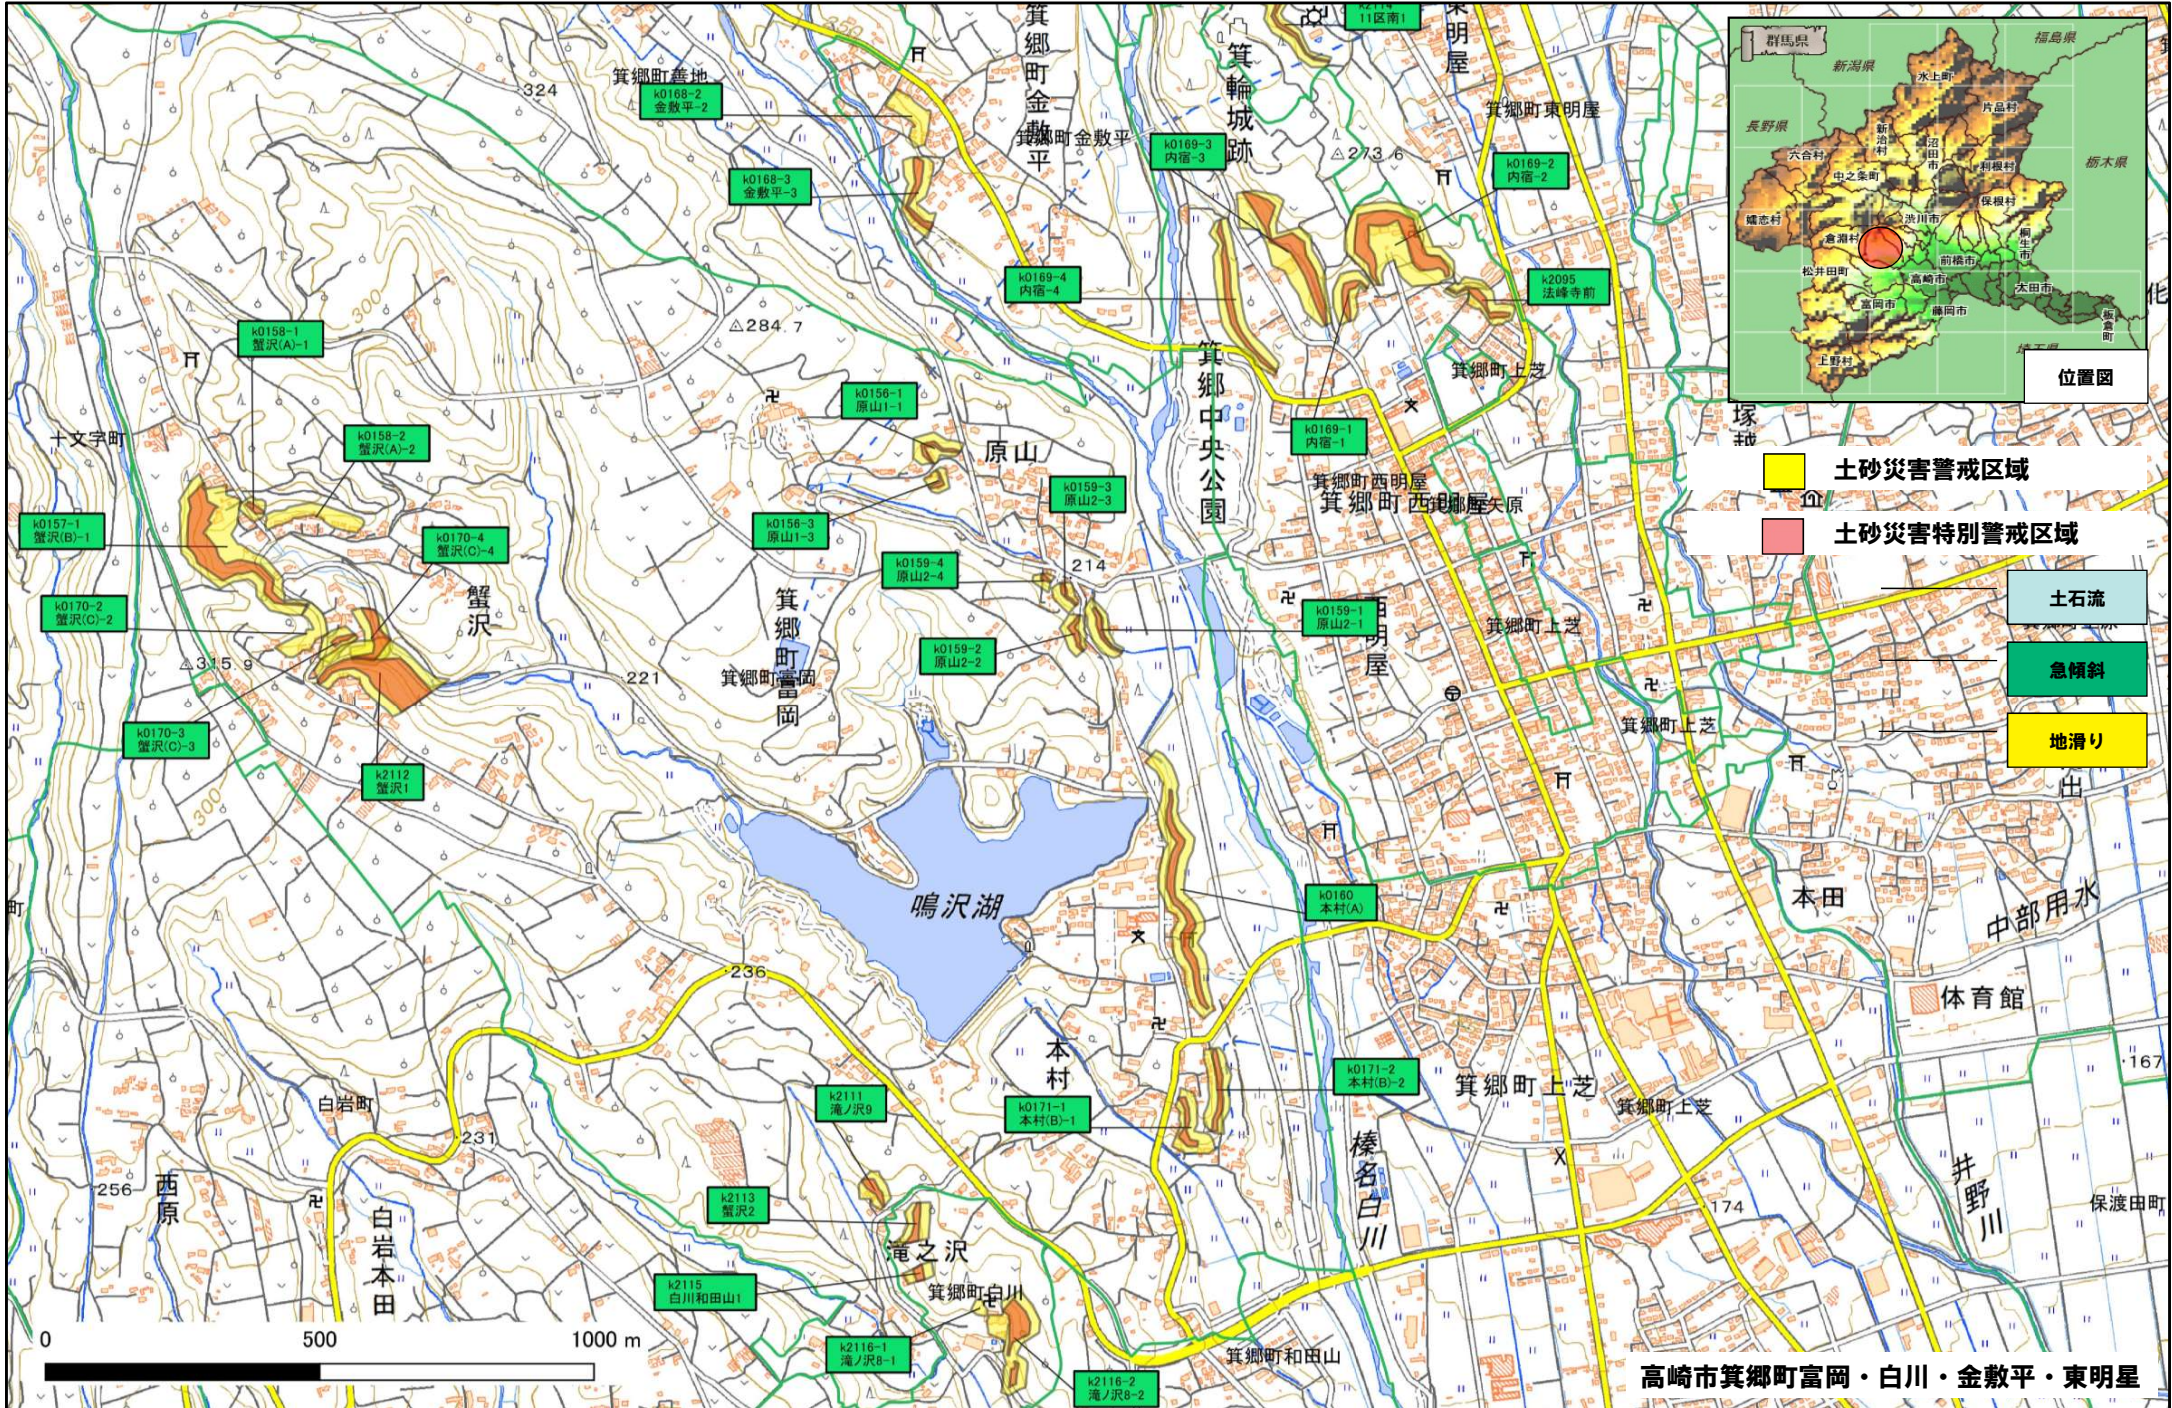

高崎市箕郷町 (1/5)

高崎市箕郷町 (2/5)

- 土砂災害警戒区域
- 土砂災害特別警戒区域

- 土石流
- 急傾斜
- 地滑り

高崎市箕郷町中野・善地・松之沢

高崎市箕郷町 (3/5)

- 土砂災害警戒区域
- 土砂災害特別警戒区域
- 土石流
- 急傾斜
- 地滑り

高崎市箕郷町 (4/5)

高崎市箕郷町 (5/5)

高崎市箕郷町東明星・金敷平・富岡・善地