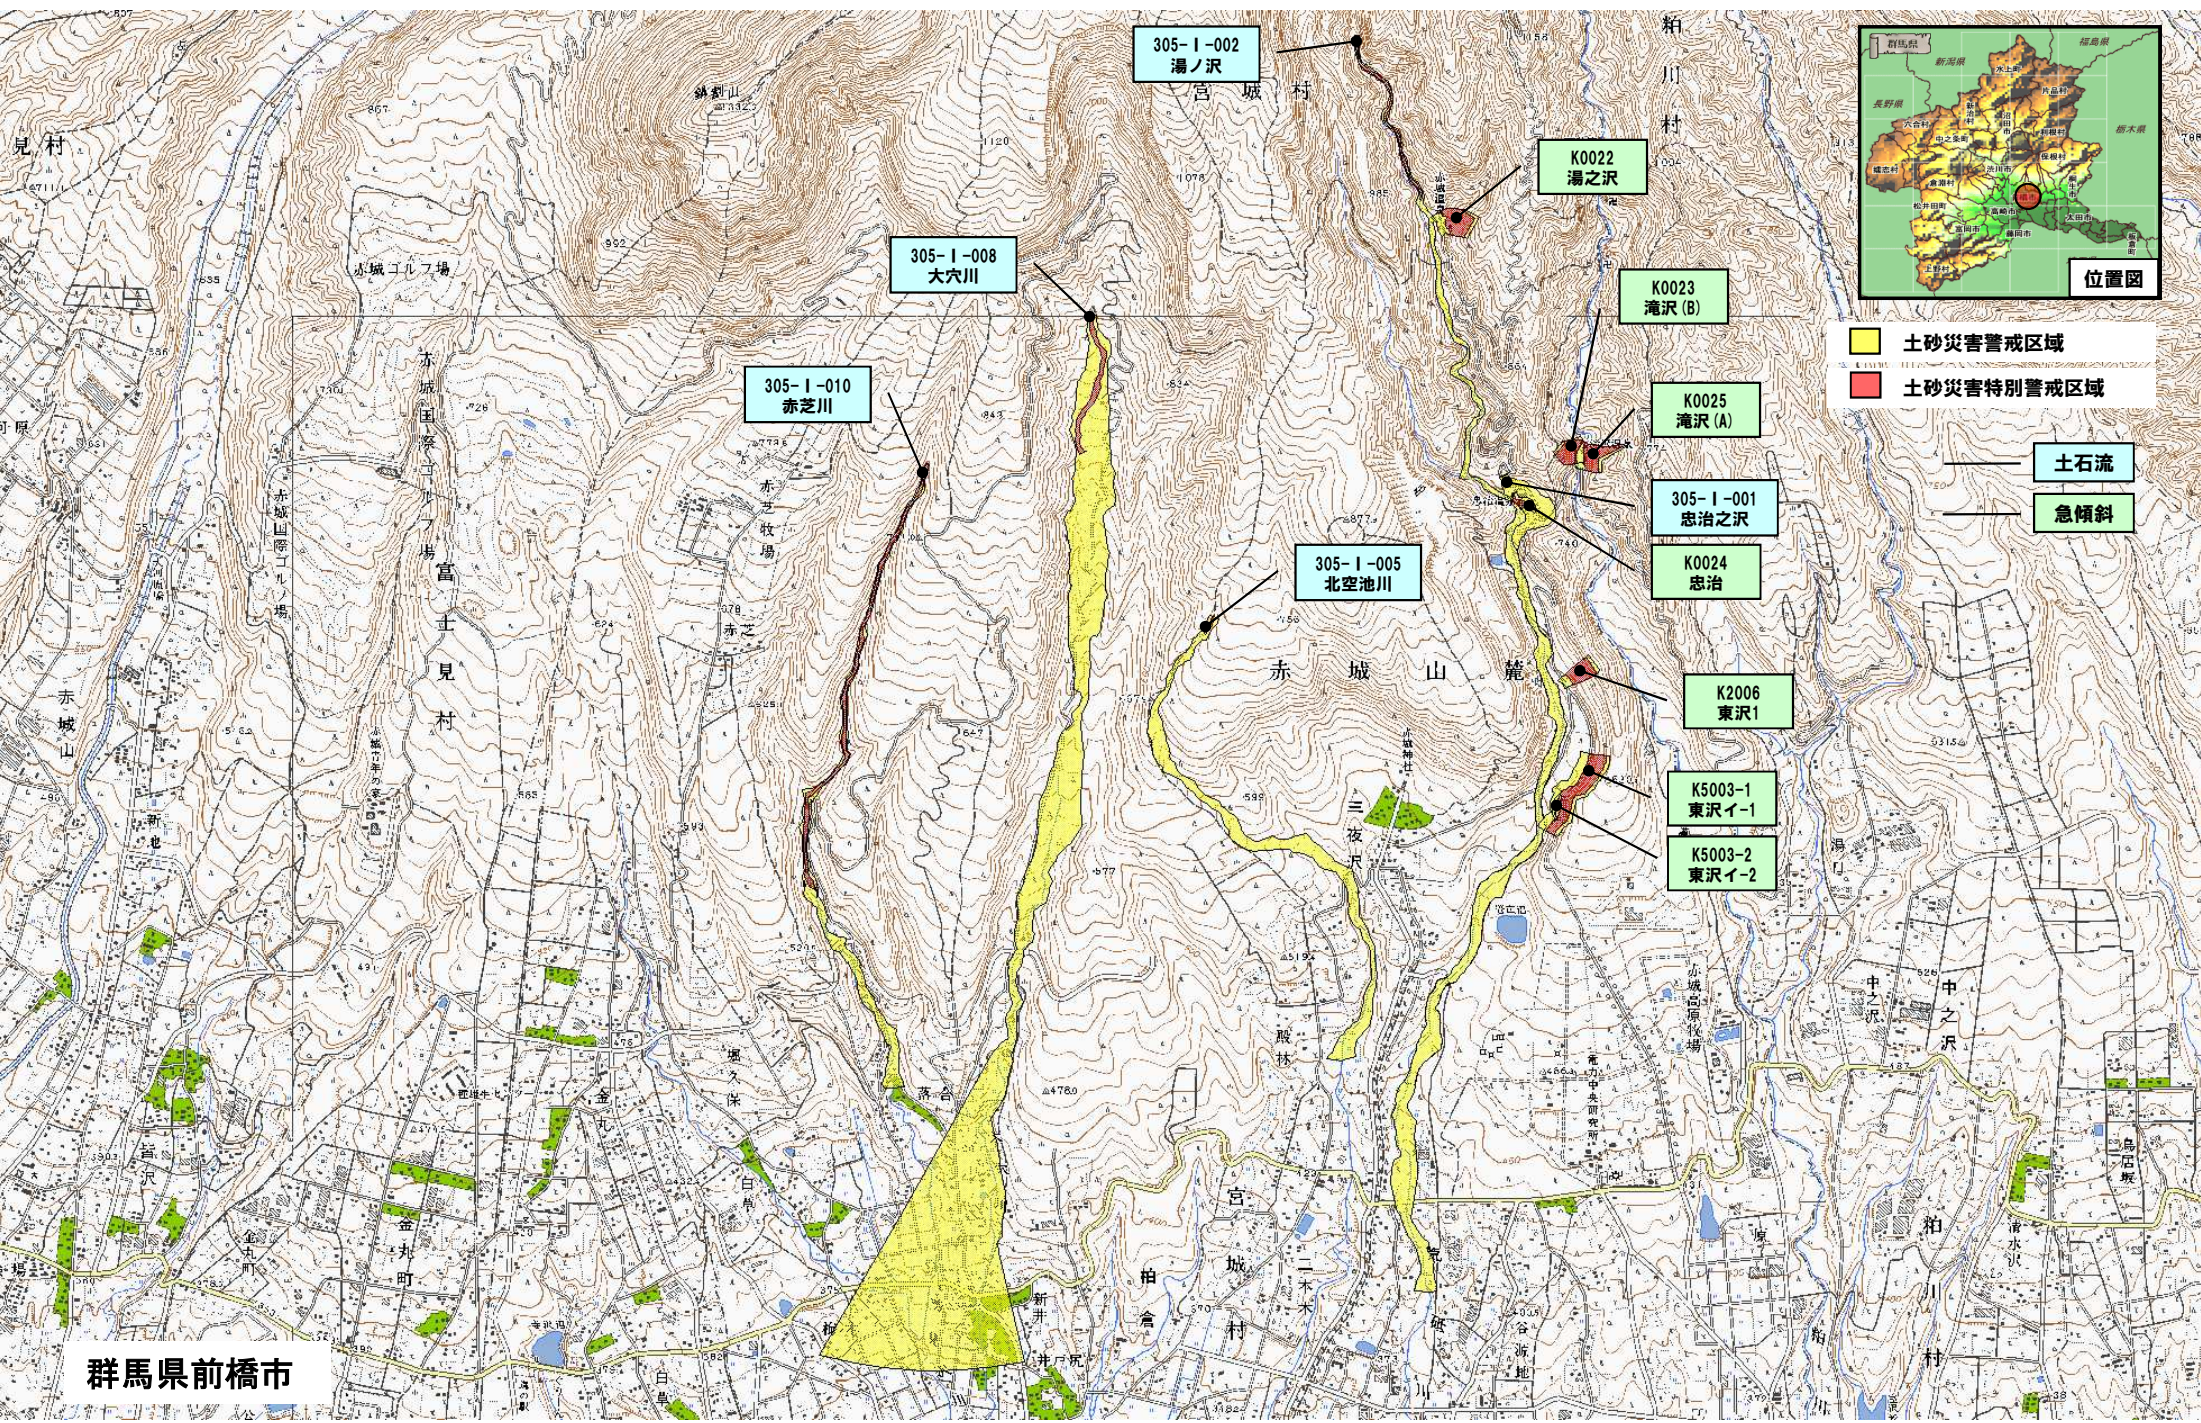

位置図

- 土砂災害警戒区域
- 土砂災害特別警戒区域

- 土石流
- 急傾斜

群馬県前橋市

令和2年2月18日 群馬県告示第42号