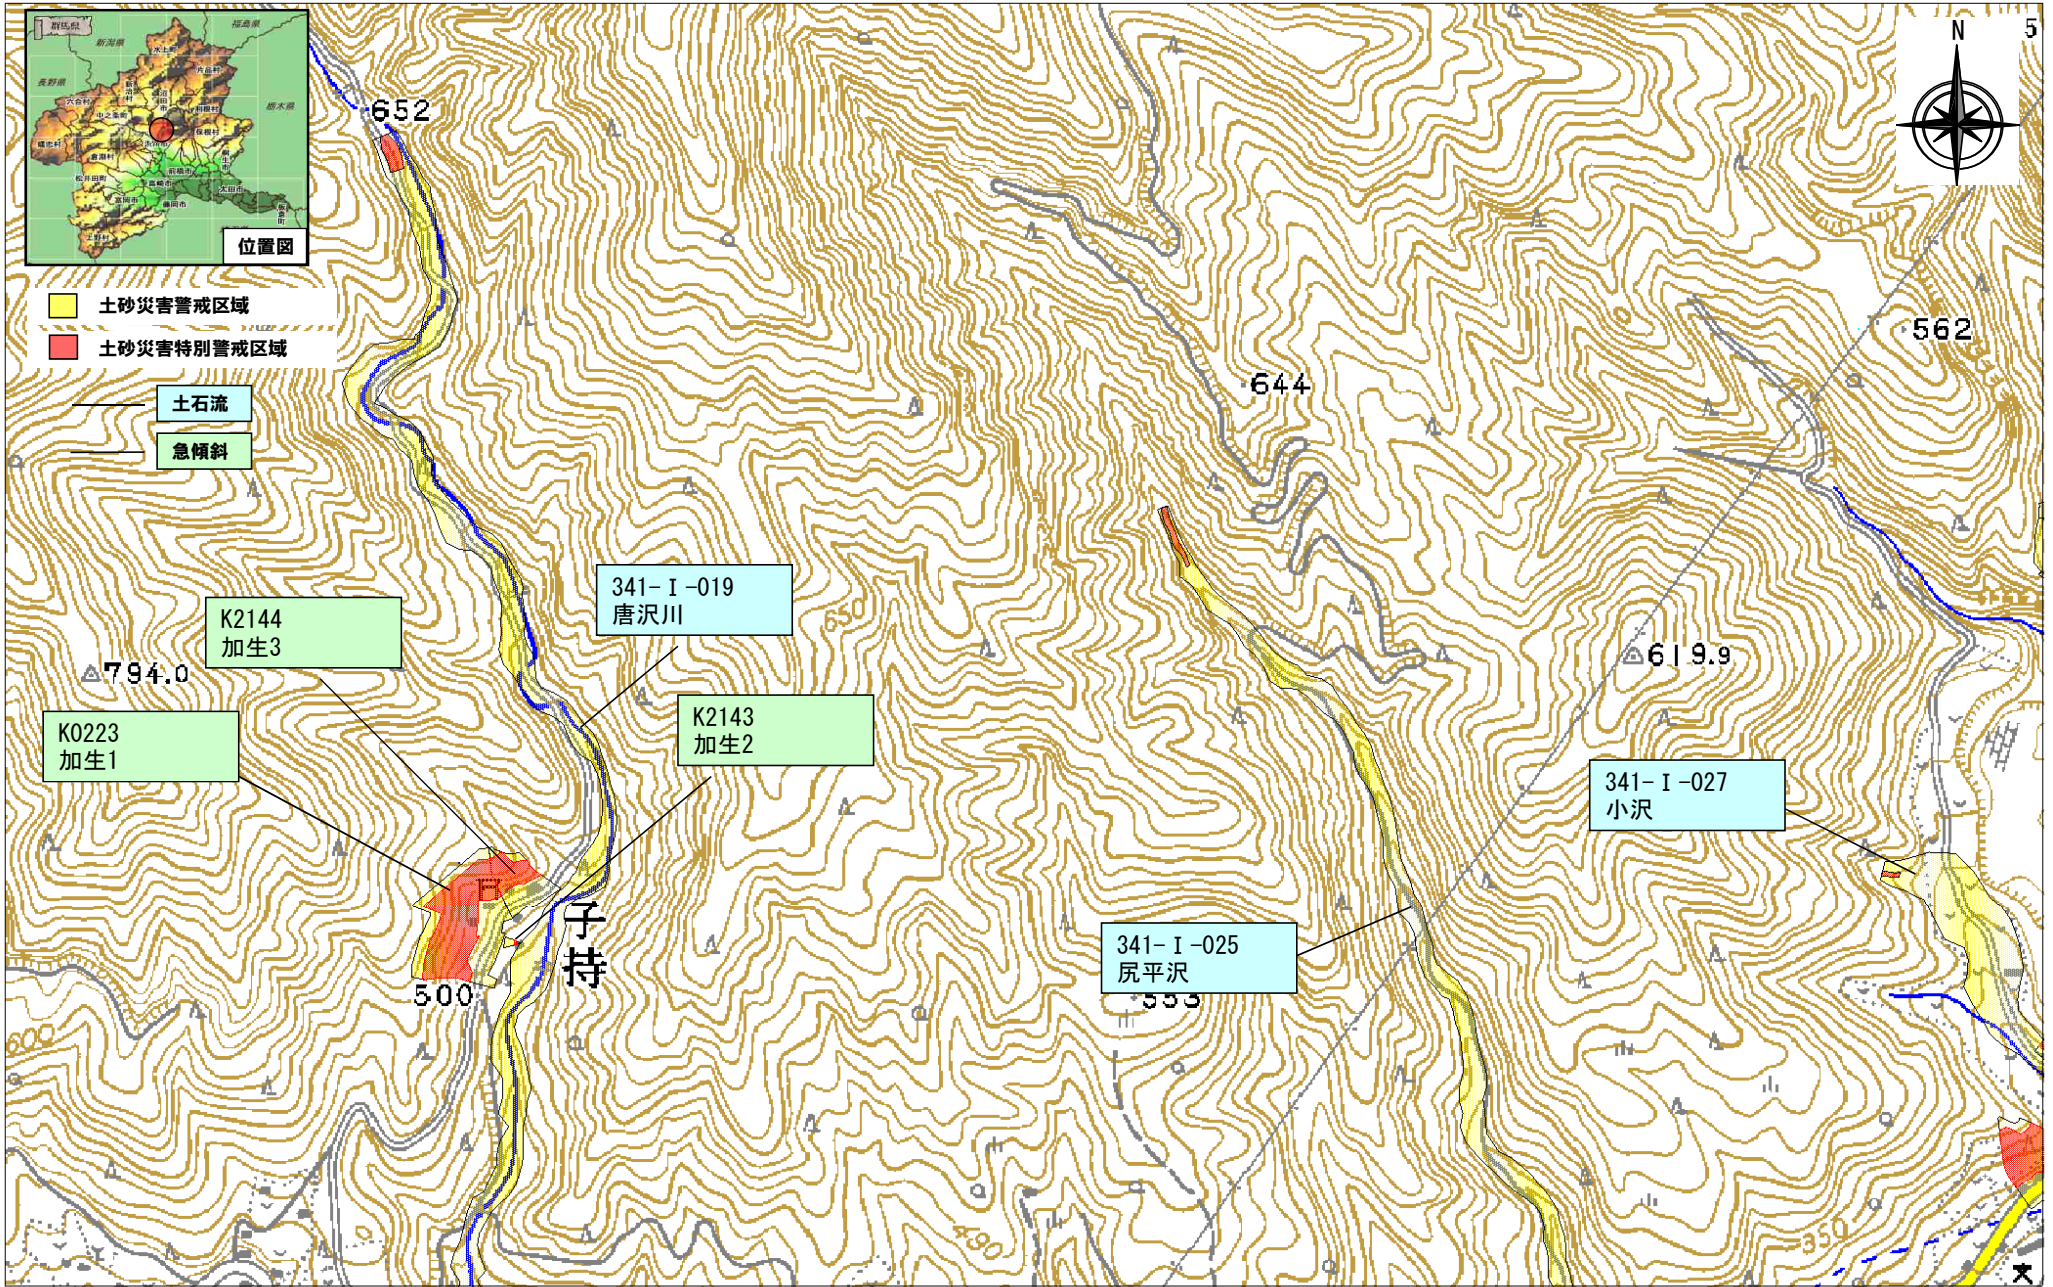

位置図

土砂災害警戒区域

土砂災害特別警戒区域

土石流

急傾斜

令和2年3月6日 群馬県告示第65号

渋川市 上白井地区(2/4)

令和2年3月6日 群馬県告示第65号

渋川市 上白井地区(3/4)