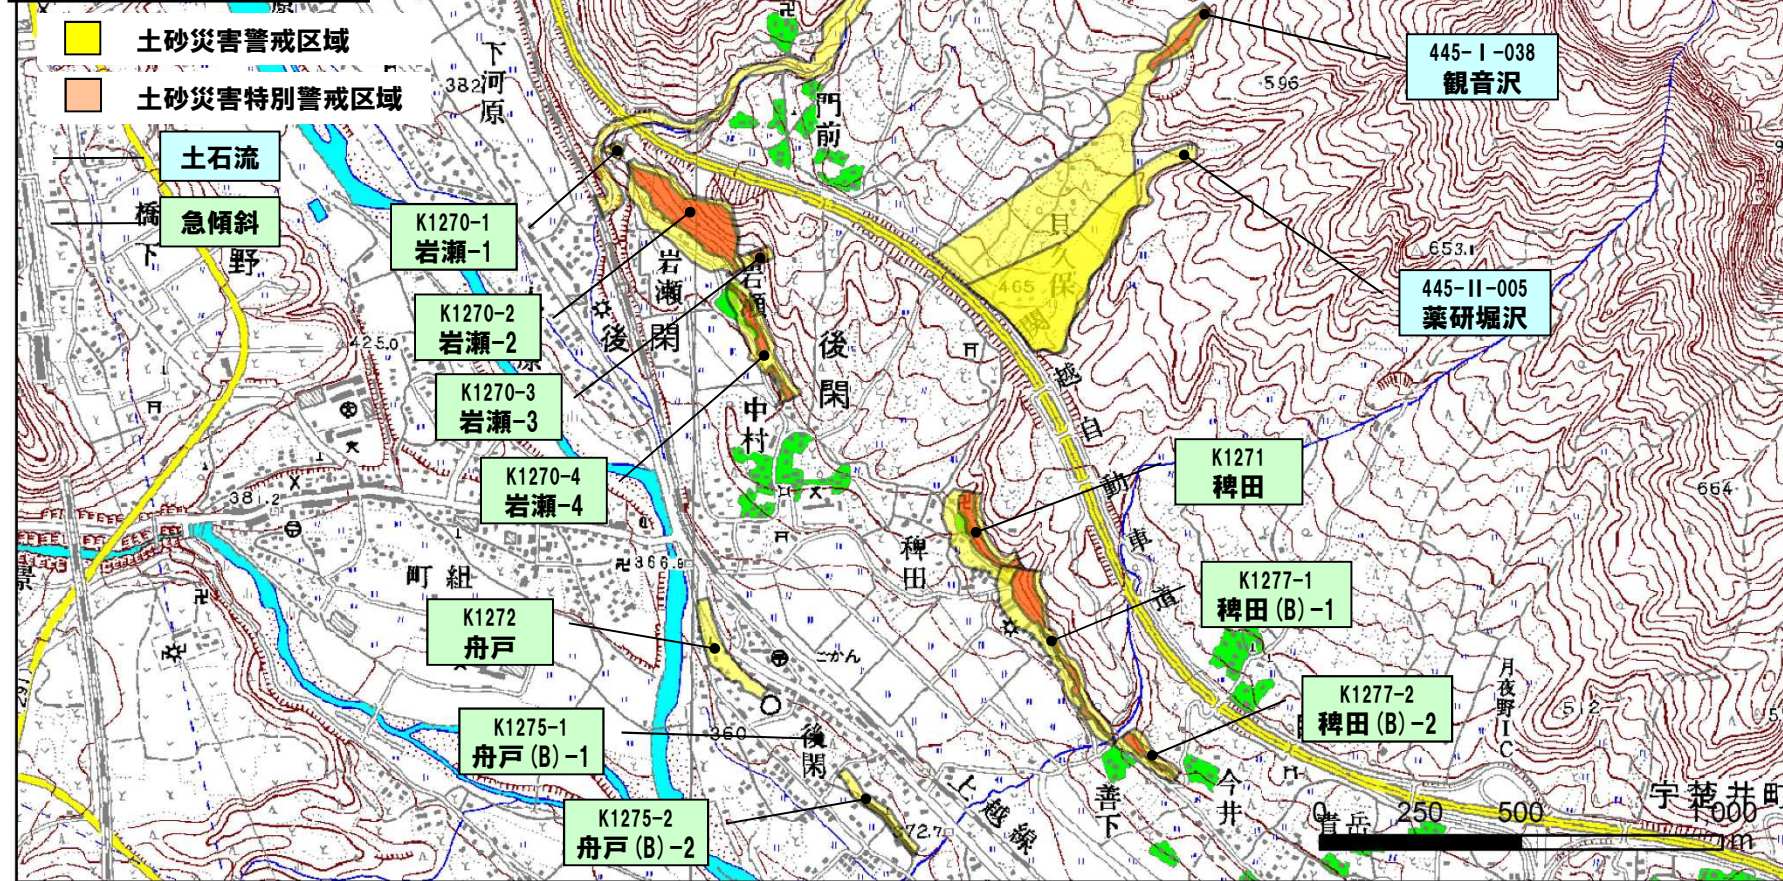

位置図

利根郡みなかみ町後閑地区

令和元年12月20日 群馬県告示第232号