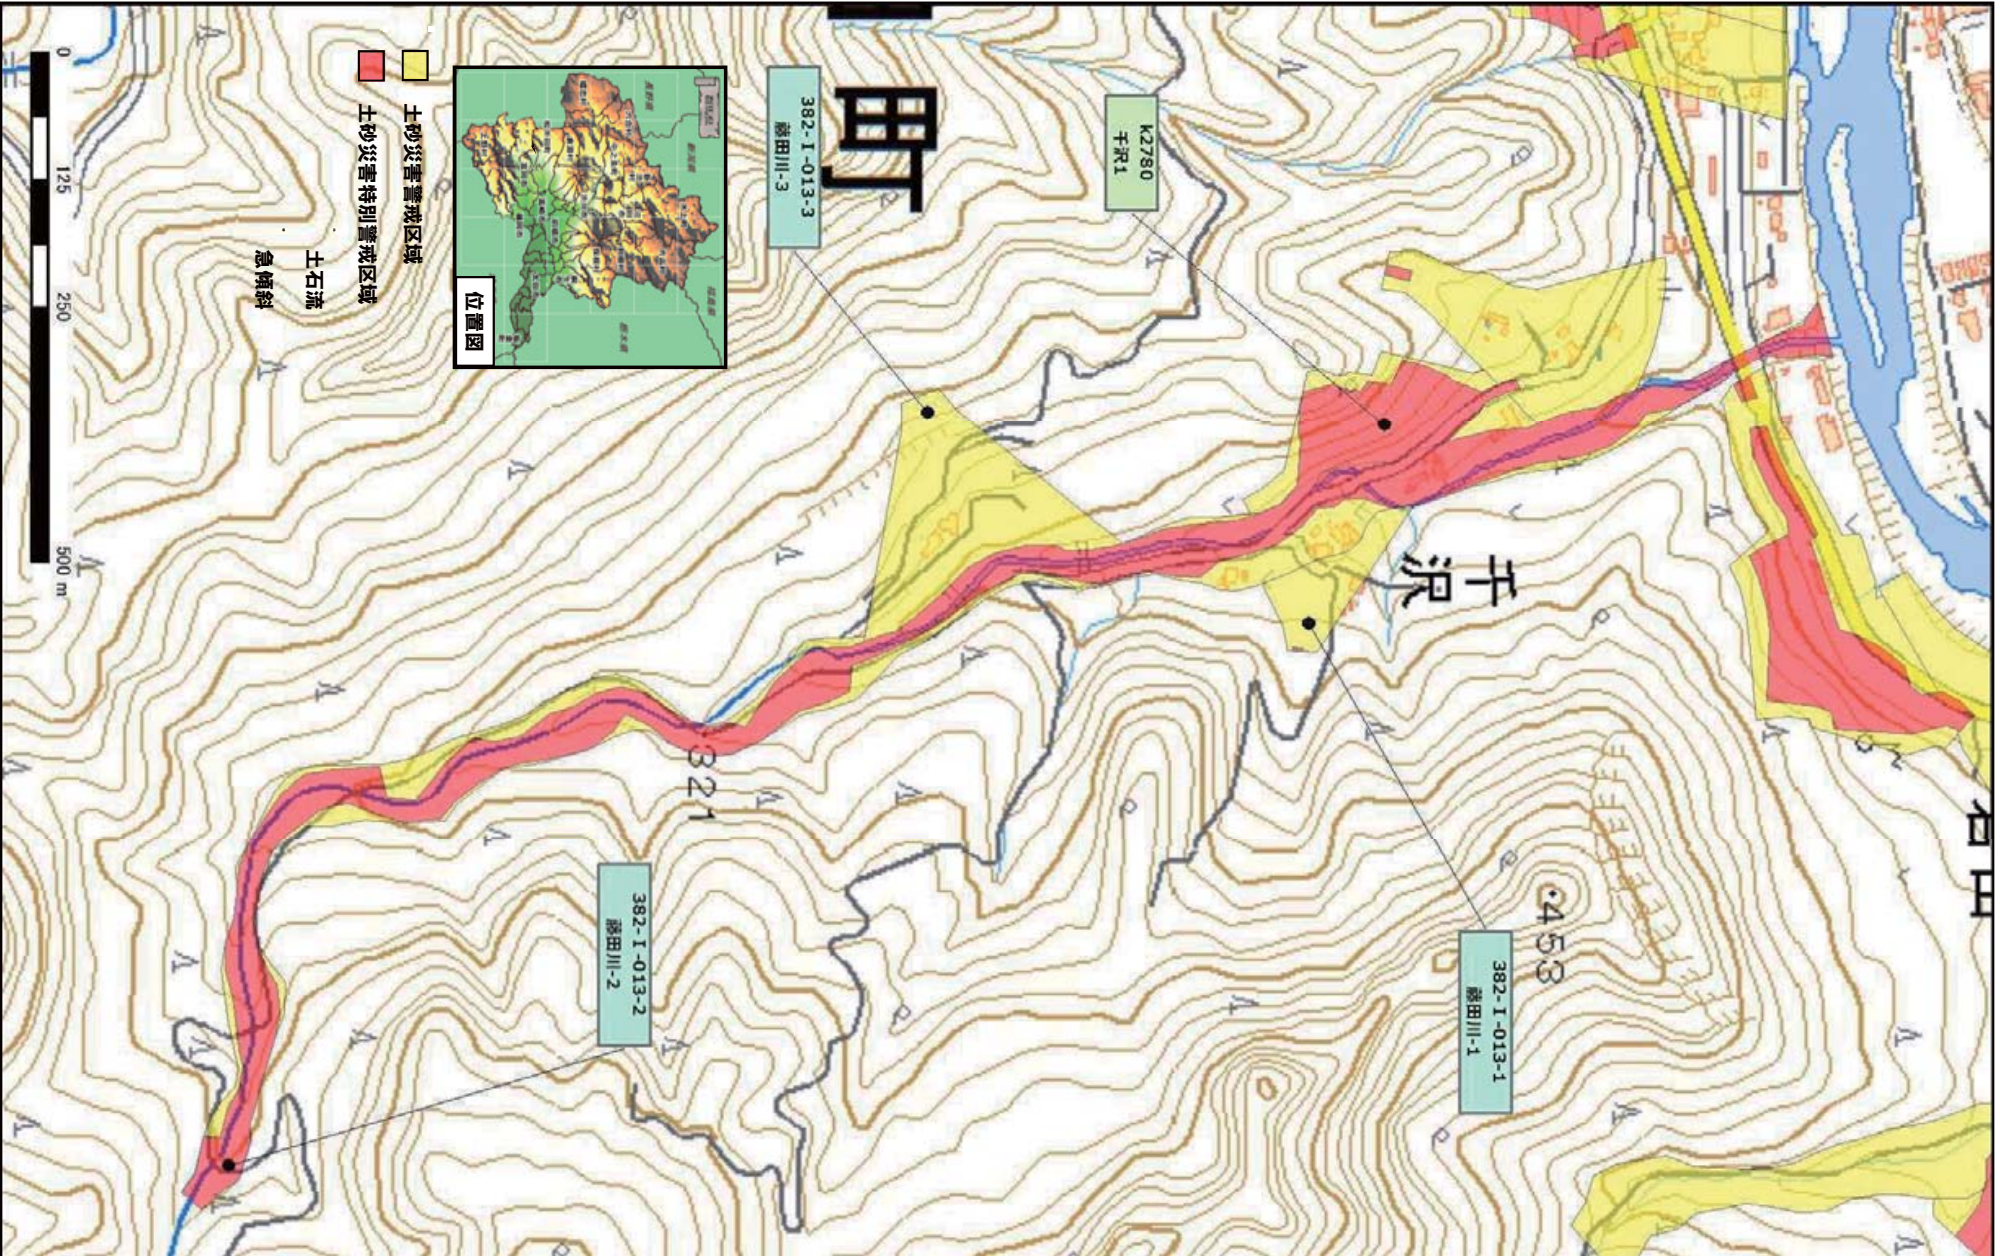

下仁田町東野牧

下仁田町東野牧地区

令和元年5月31日 群馬県告示第37号

下仁田町東野牧地区

下仁田町東野牧地区

下仁田町下郷地区

令和元年5月31日 群馬県告示第37号

下仁田町西野牧地区

下仁田町西野牧地区