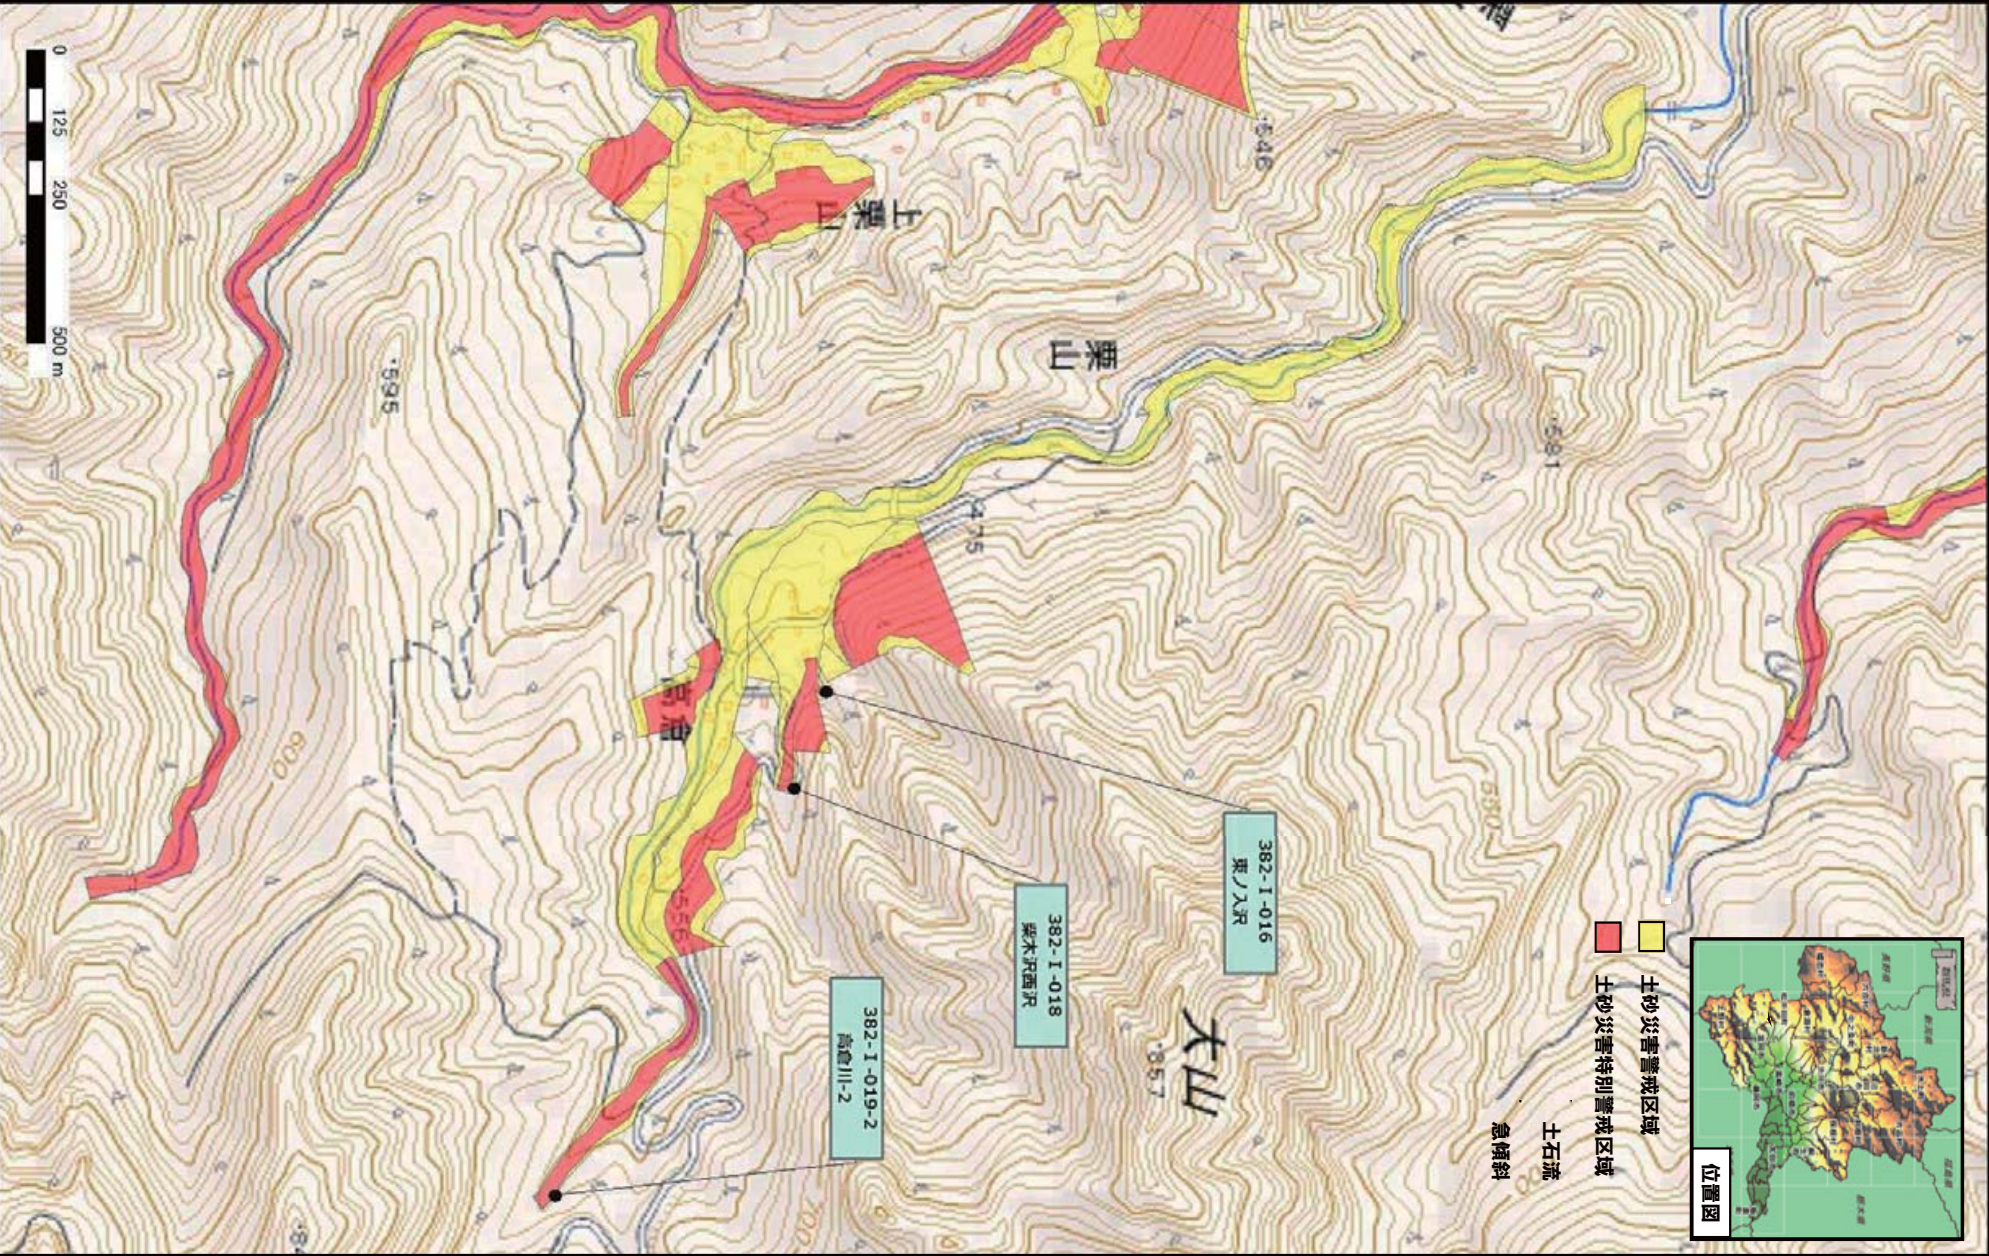

下仁田町東野牧

下仁田町東野牧地区

令和元年5月31日 群馬県告示第37号

下仁田町東野牧地区

下仁田町東野牧地区

下仁田町下郷地区

令和元年5月31日 群馬県告示第37号

下仁田町西野牧地区

下仁田町西野牧地区