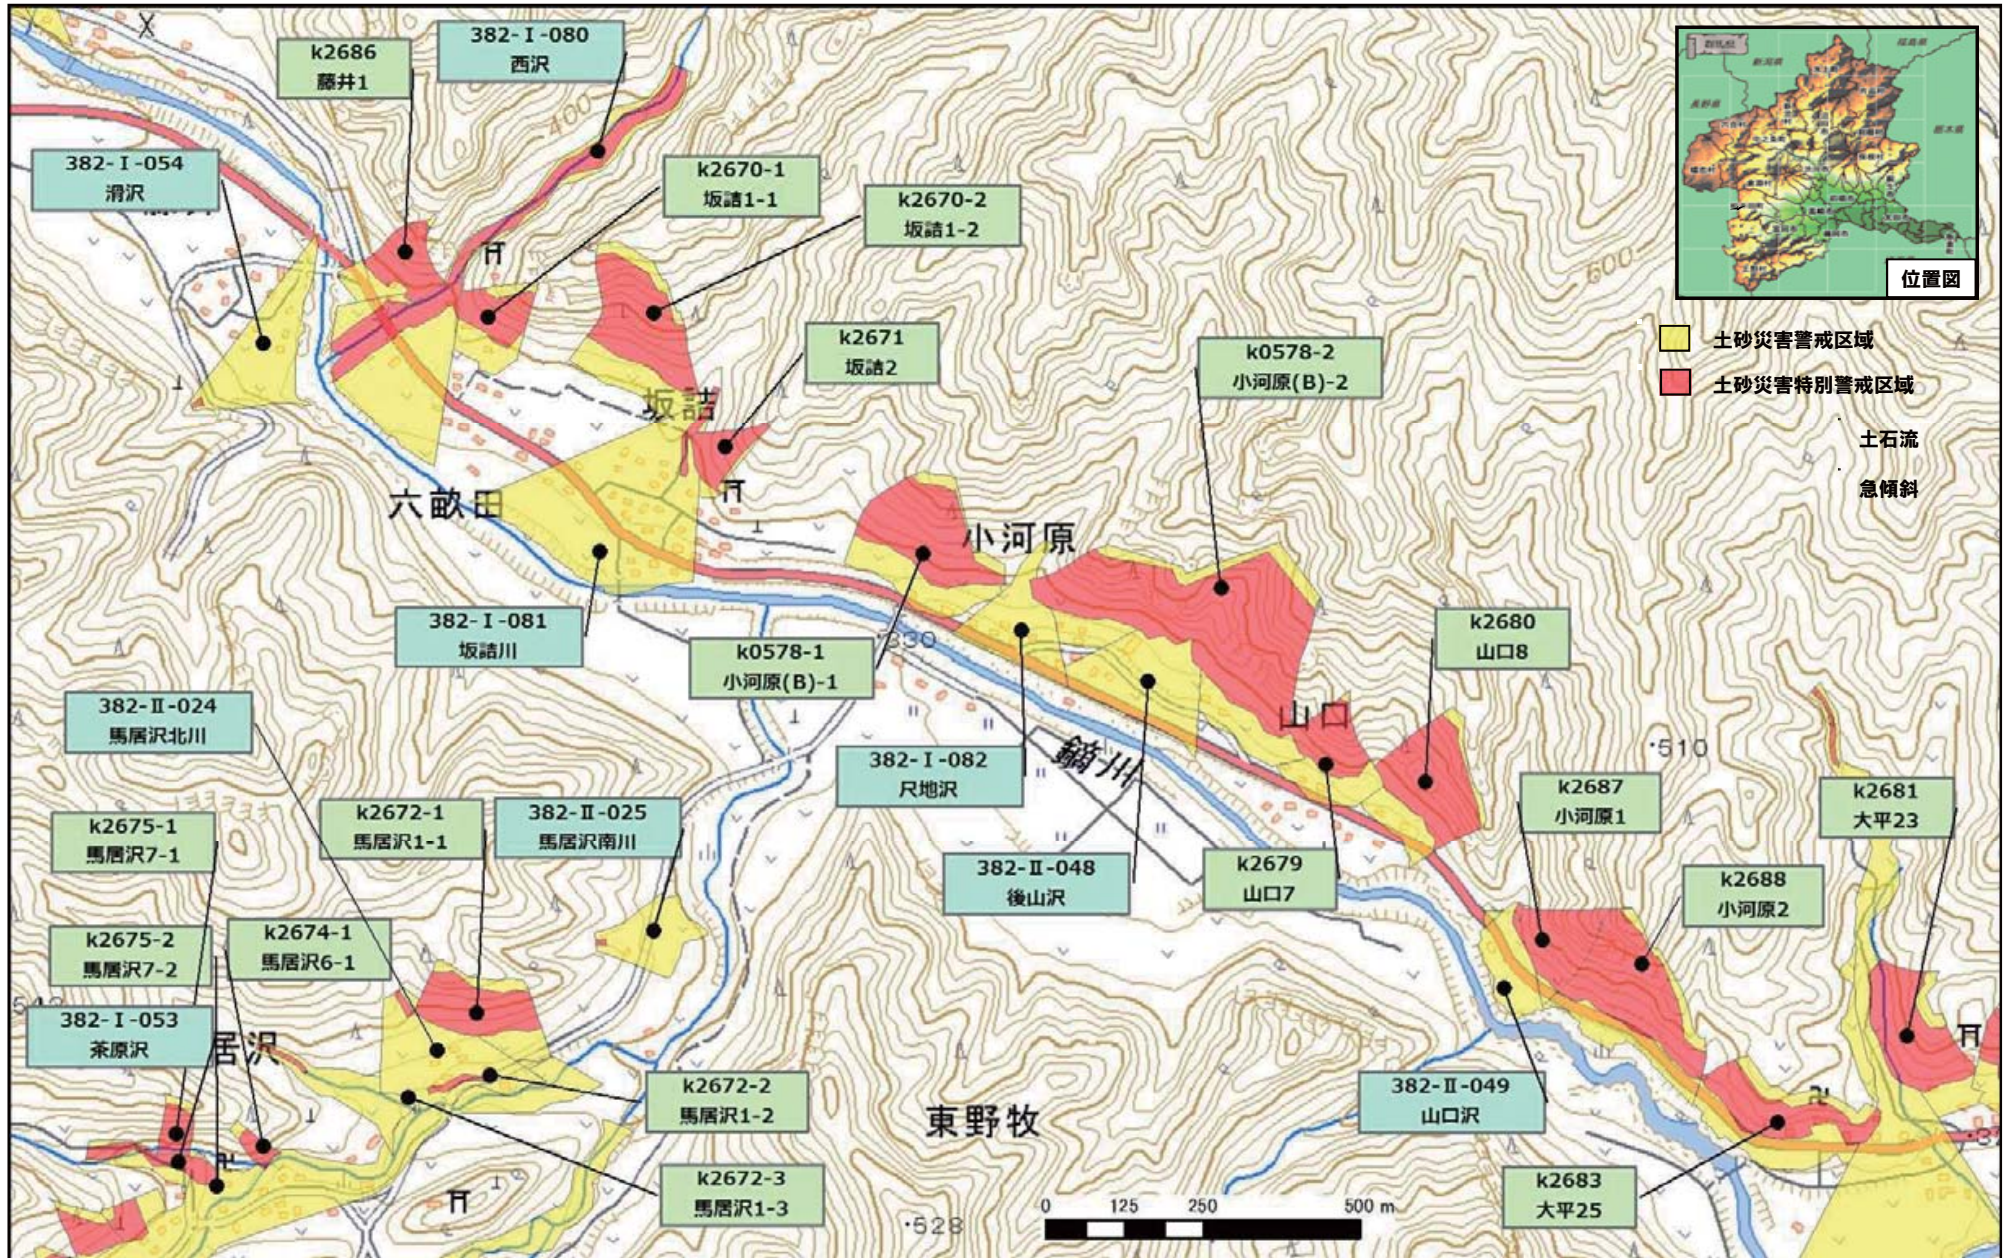

下仁田町東野牧

下仁田町東野牧地区

令和元年5月31日 群馬県告示第37号

下仁田町東野牧地区

下仁田町東野牧地区

下仁田町下郷地区

令和元年5月31日 群馬県告示第37号

下仁田町西野牧地区

下仁田町西野牧地区