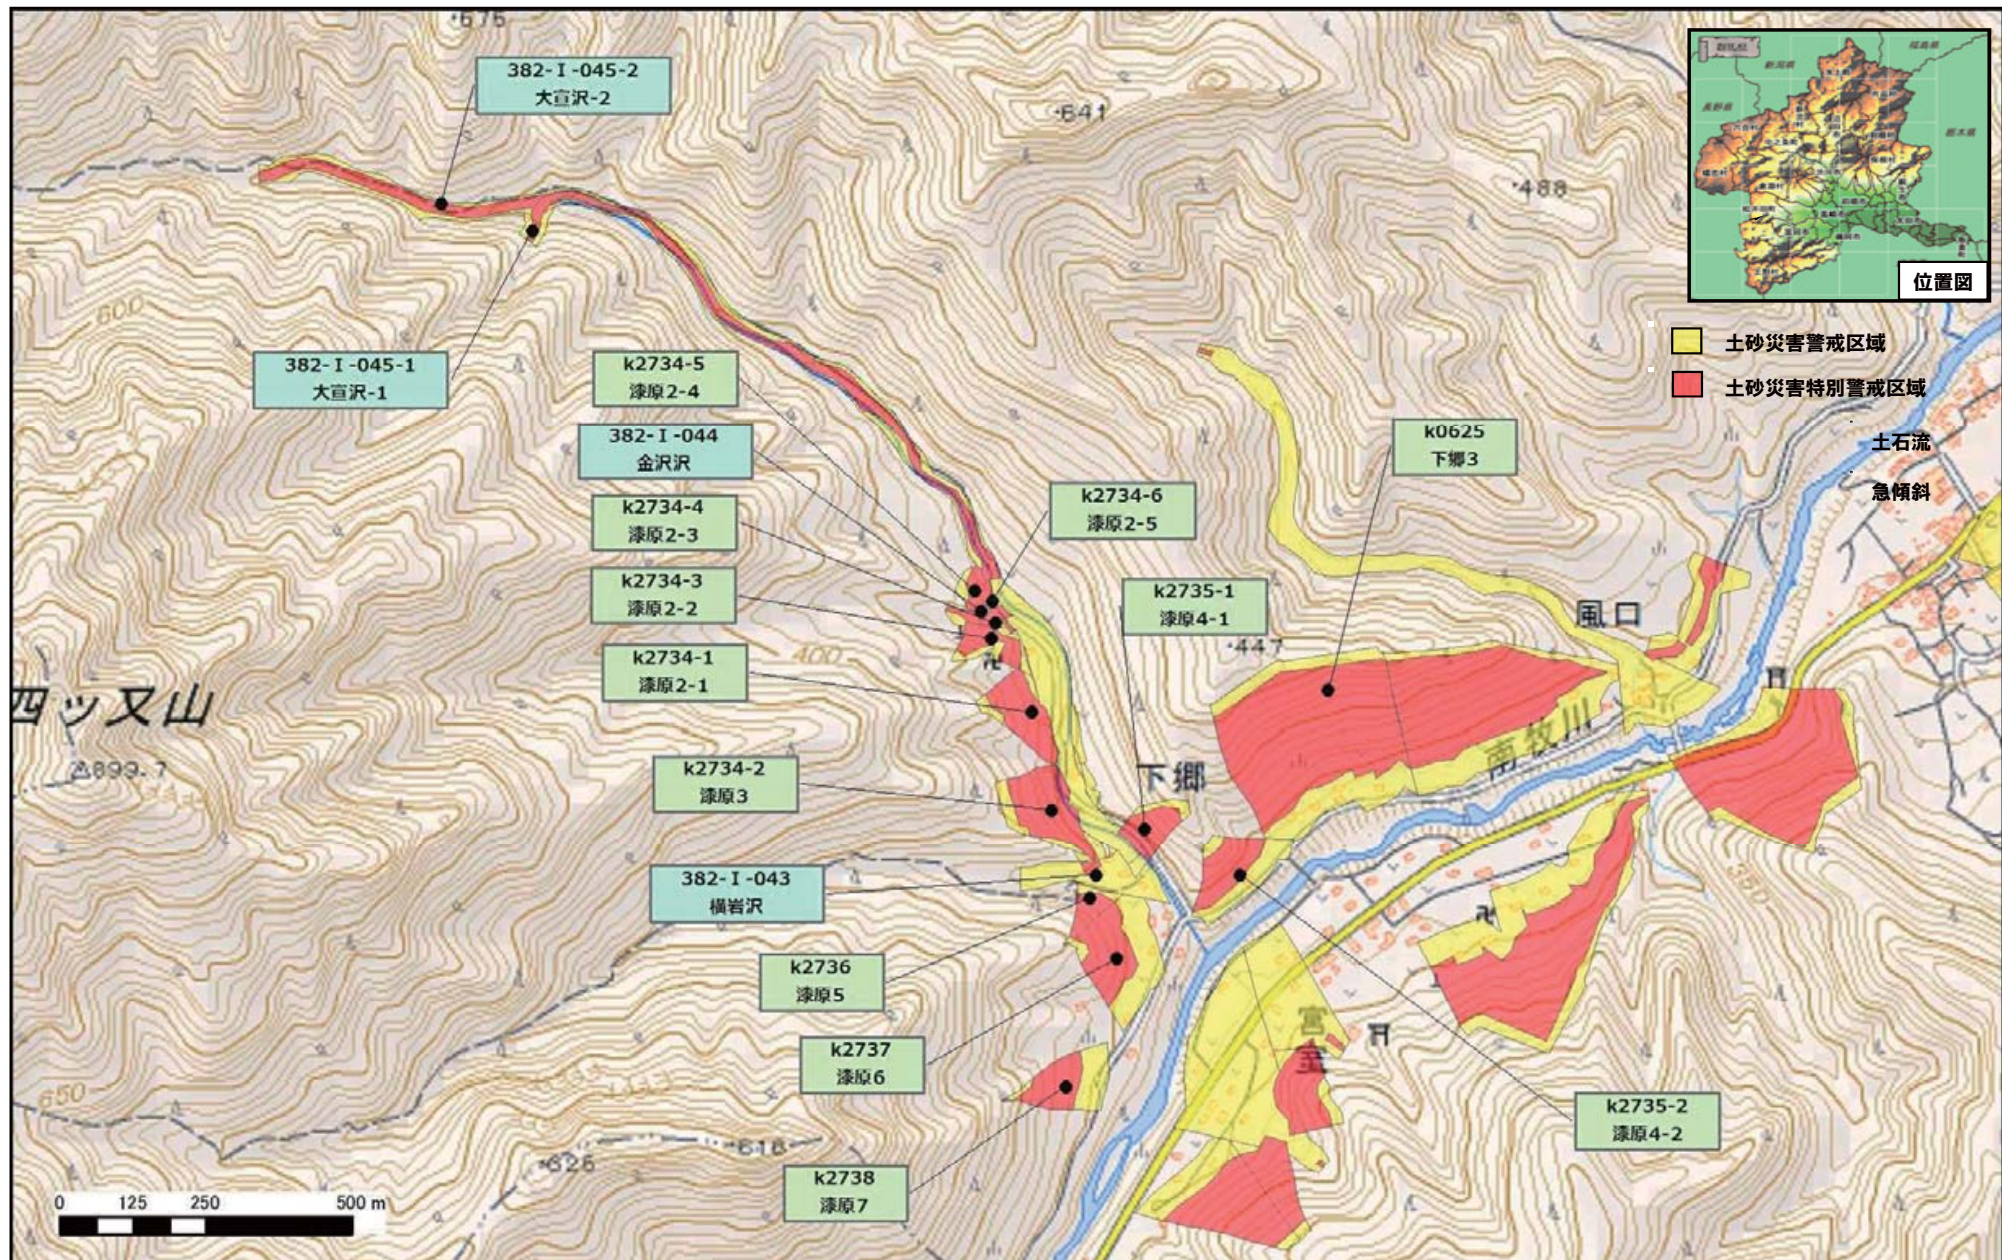

下仁田町東野牧

下仁田町東野牧地区

令和元年5月31日 群馬県告示第37号

下仁田町東野牧地区

下仁田町東野牧地区

下仁田町下郷地区

令和元年5月31日 群馬県告示第37号

下仁田町西野牧地区

下仁田町西野牧地区