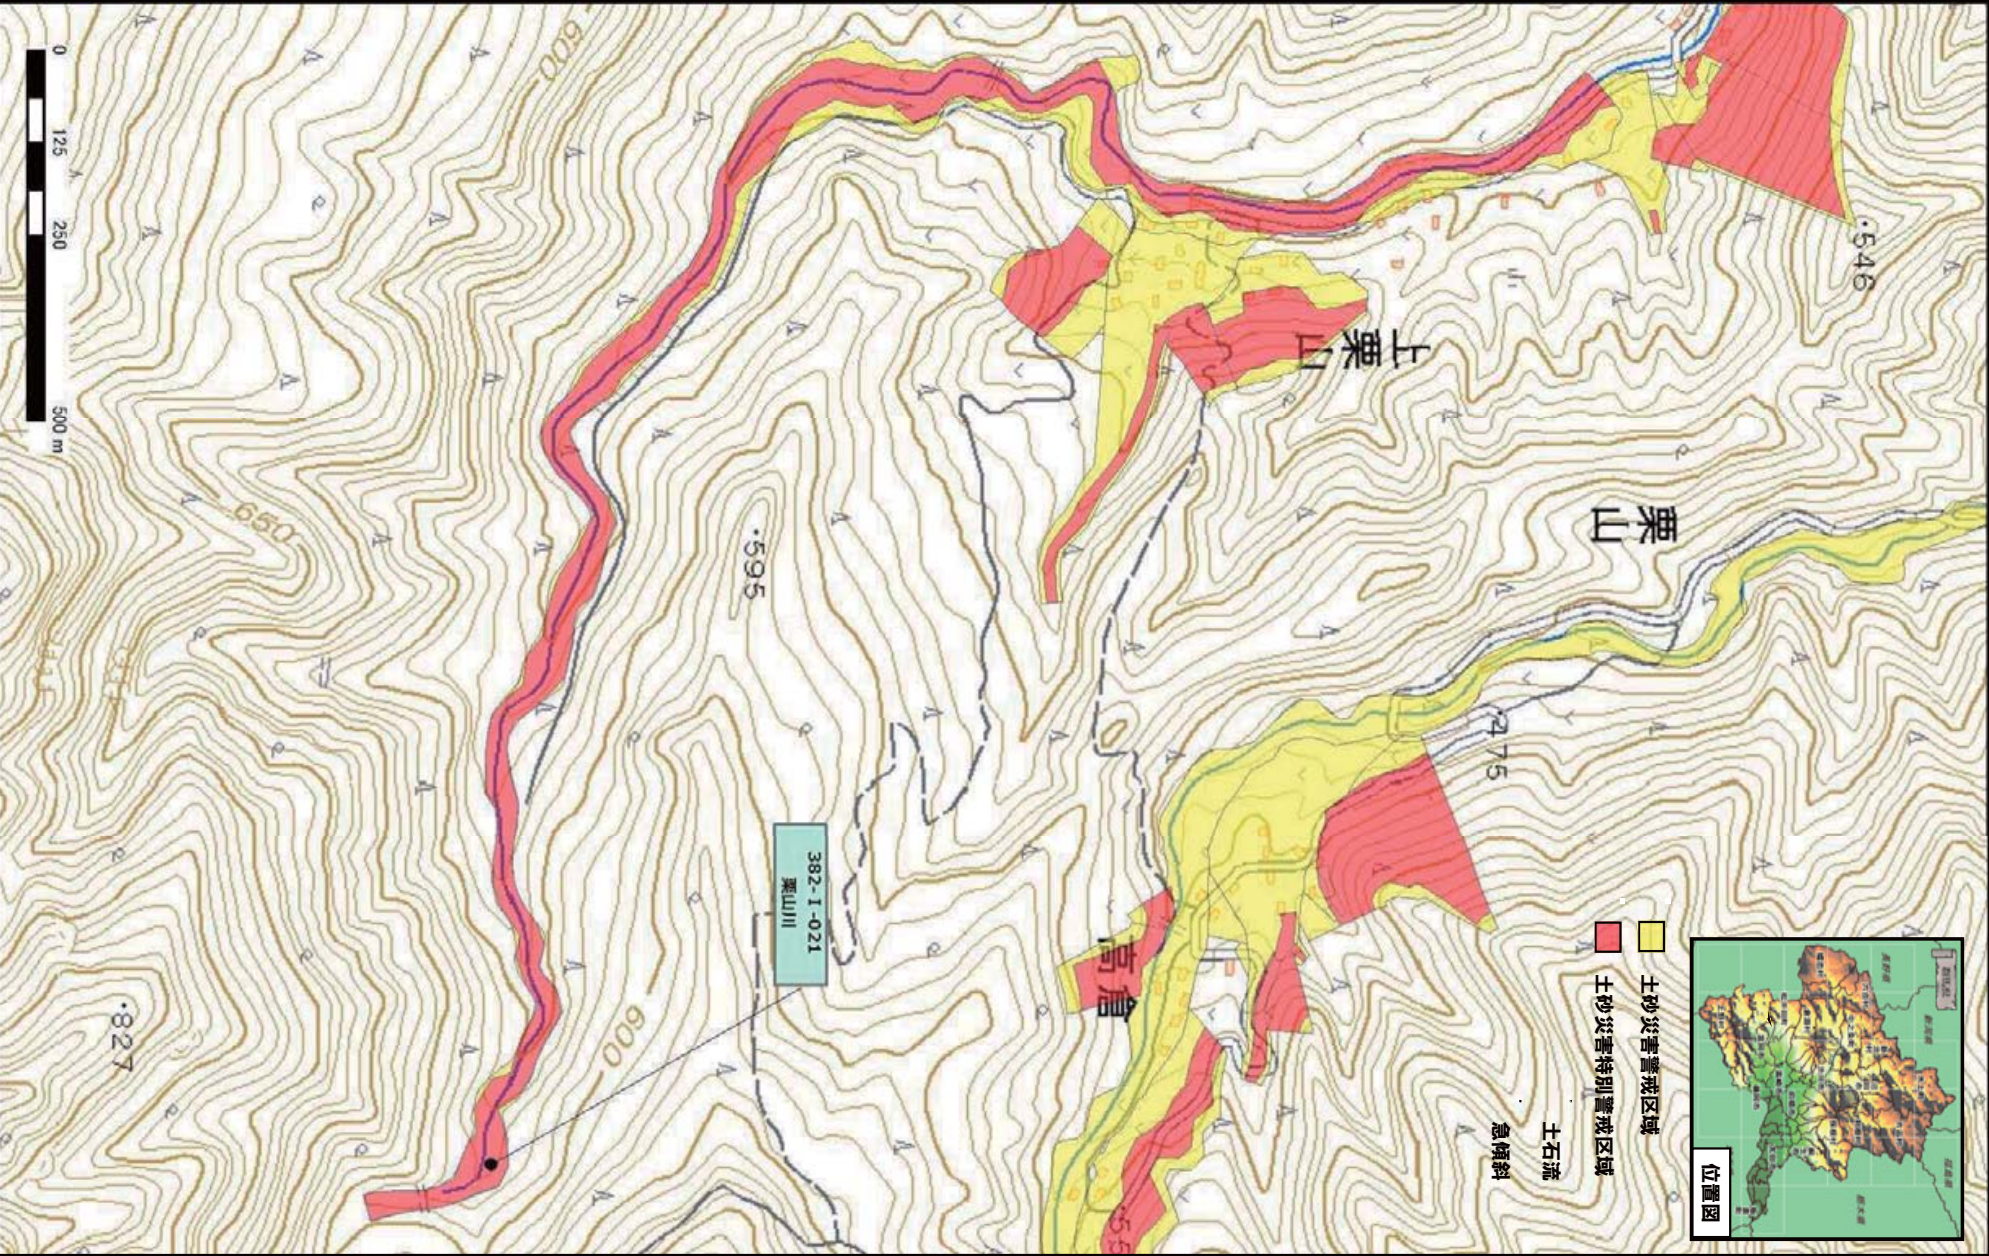

下仁田町東野牧

下仁田町東野牧地区

令和元年5月31日 群馬県告示第37号

下仁田町東野牧地区

下仁田町東野牧地区

下仁田町下郷地区

令和元年5月31日 群馬県告示第37号

下仁田町西野牧地区

下仁田町西野牧地区