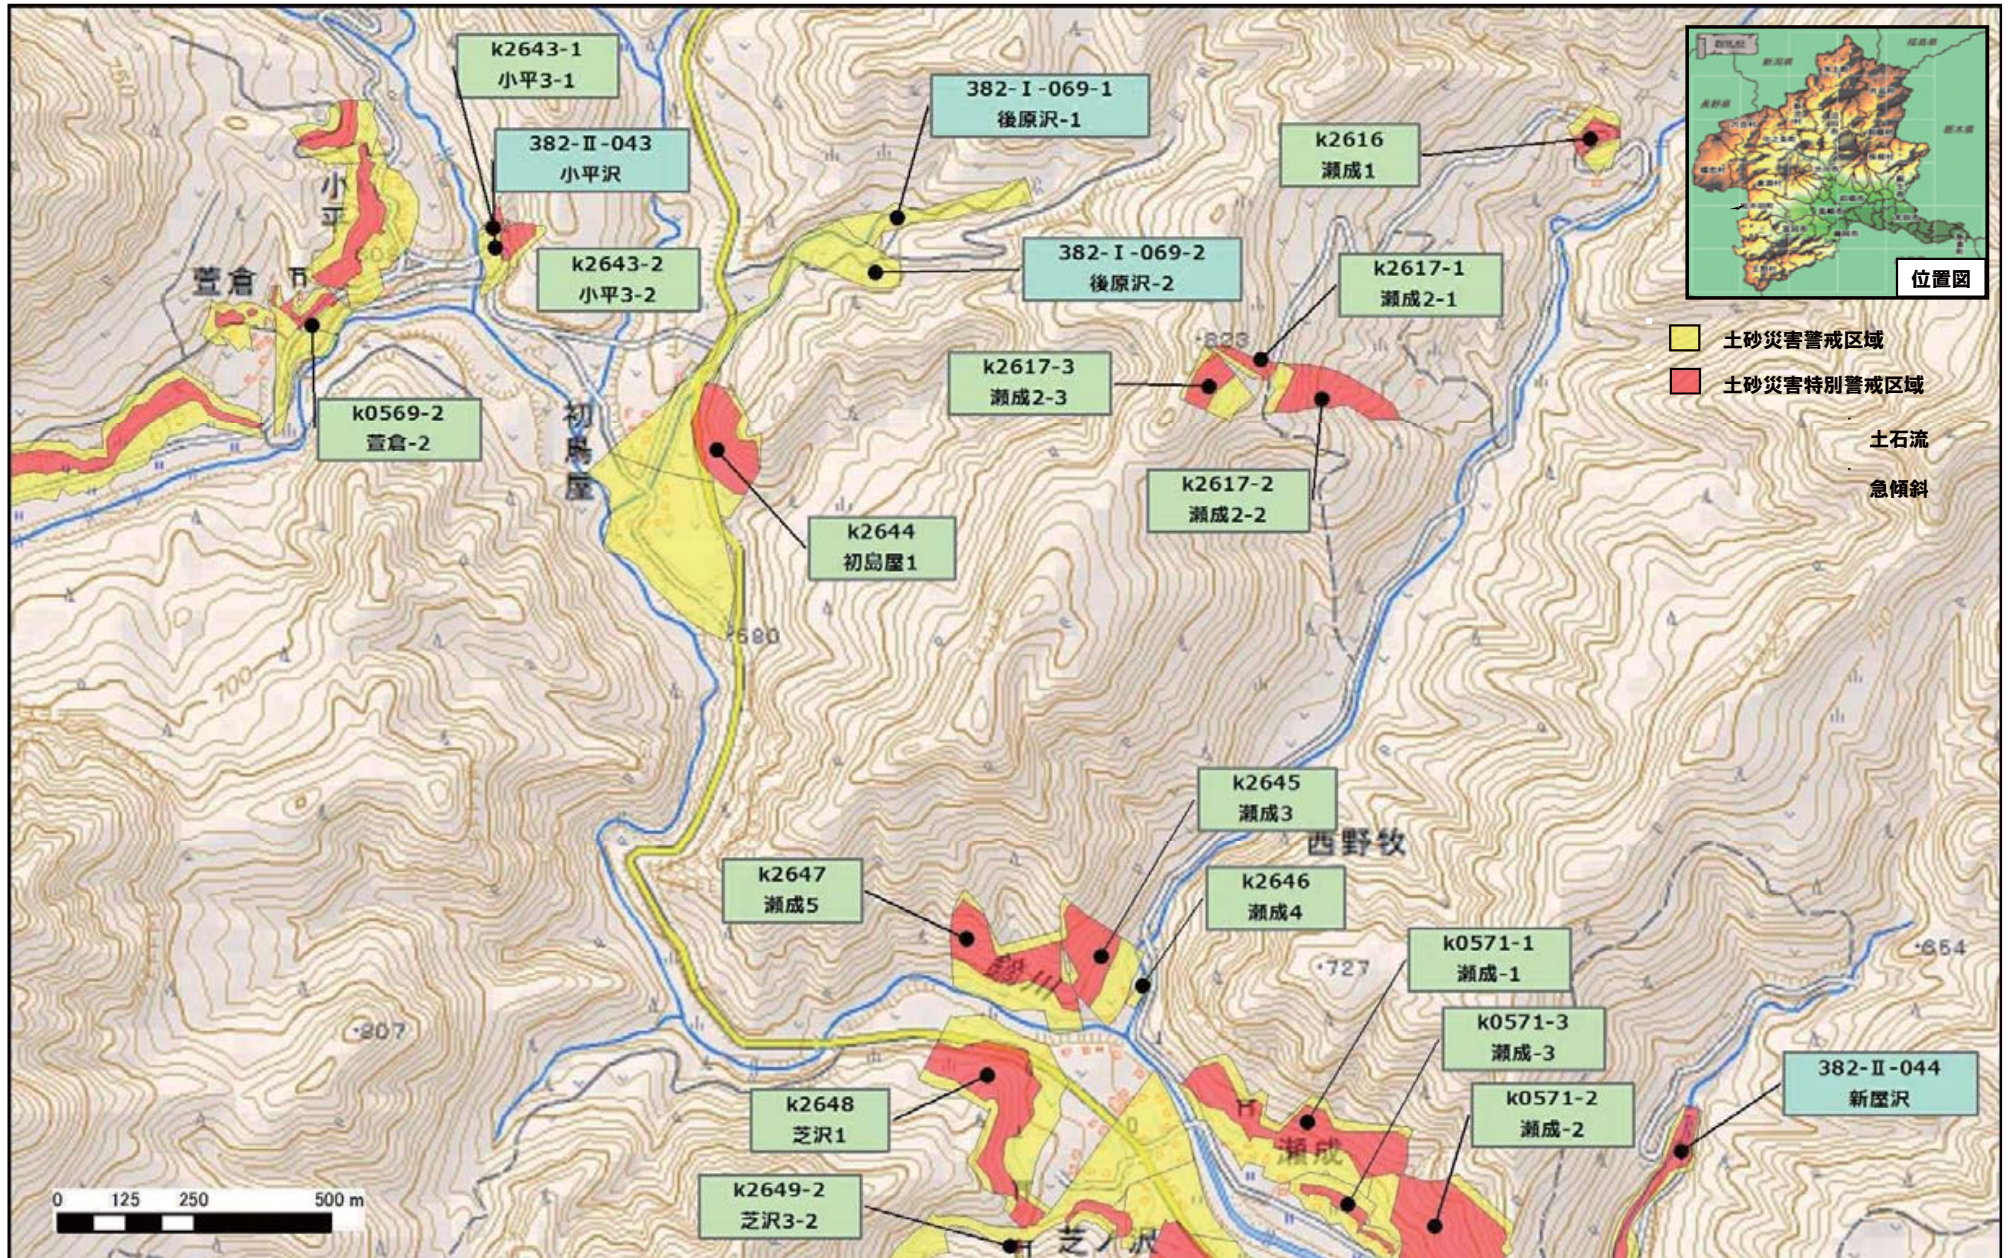

下仁田町東野牧

下仁田町東野牧地区

令和元年5月31日 群馬県告示第37号

下仁田町東野牧地区

下仁田町東野牧地区

下仁田町下郷地区

令和元年5月31日 群馬県告示第37号

下仁田町西野牧地区

下仁田町西野牧地区