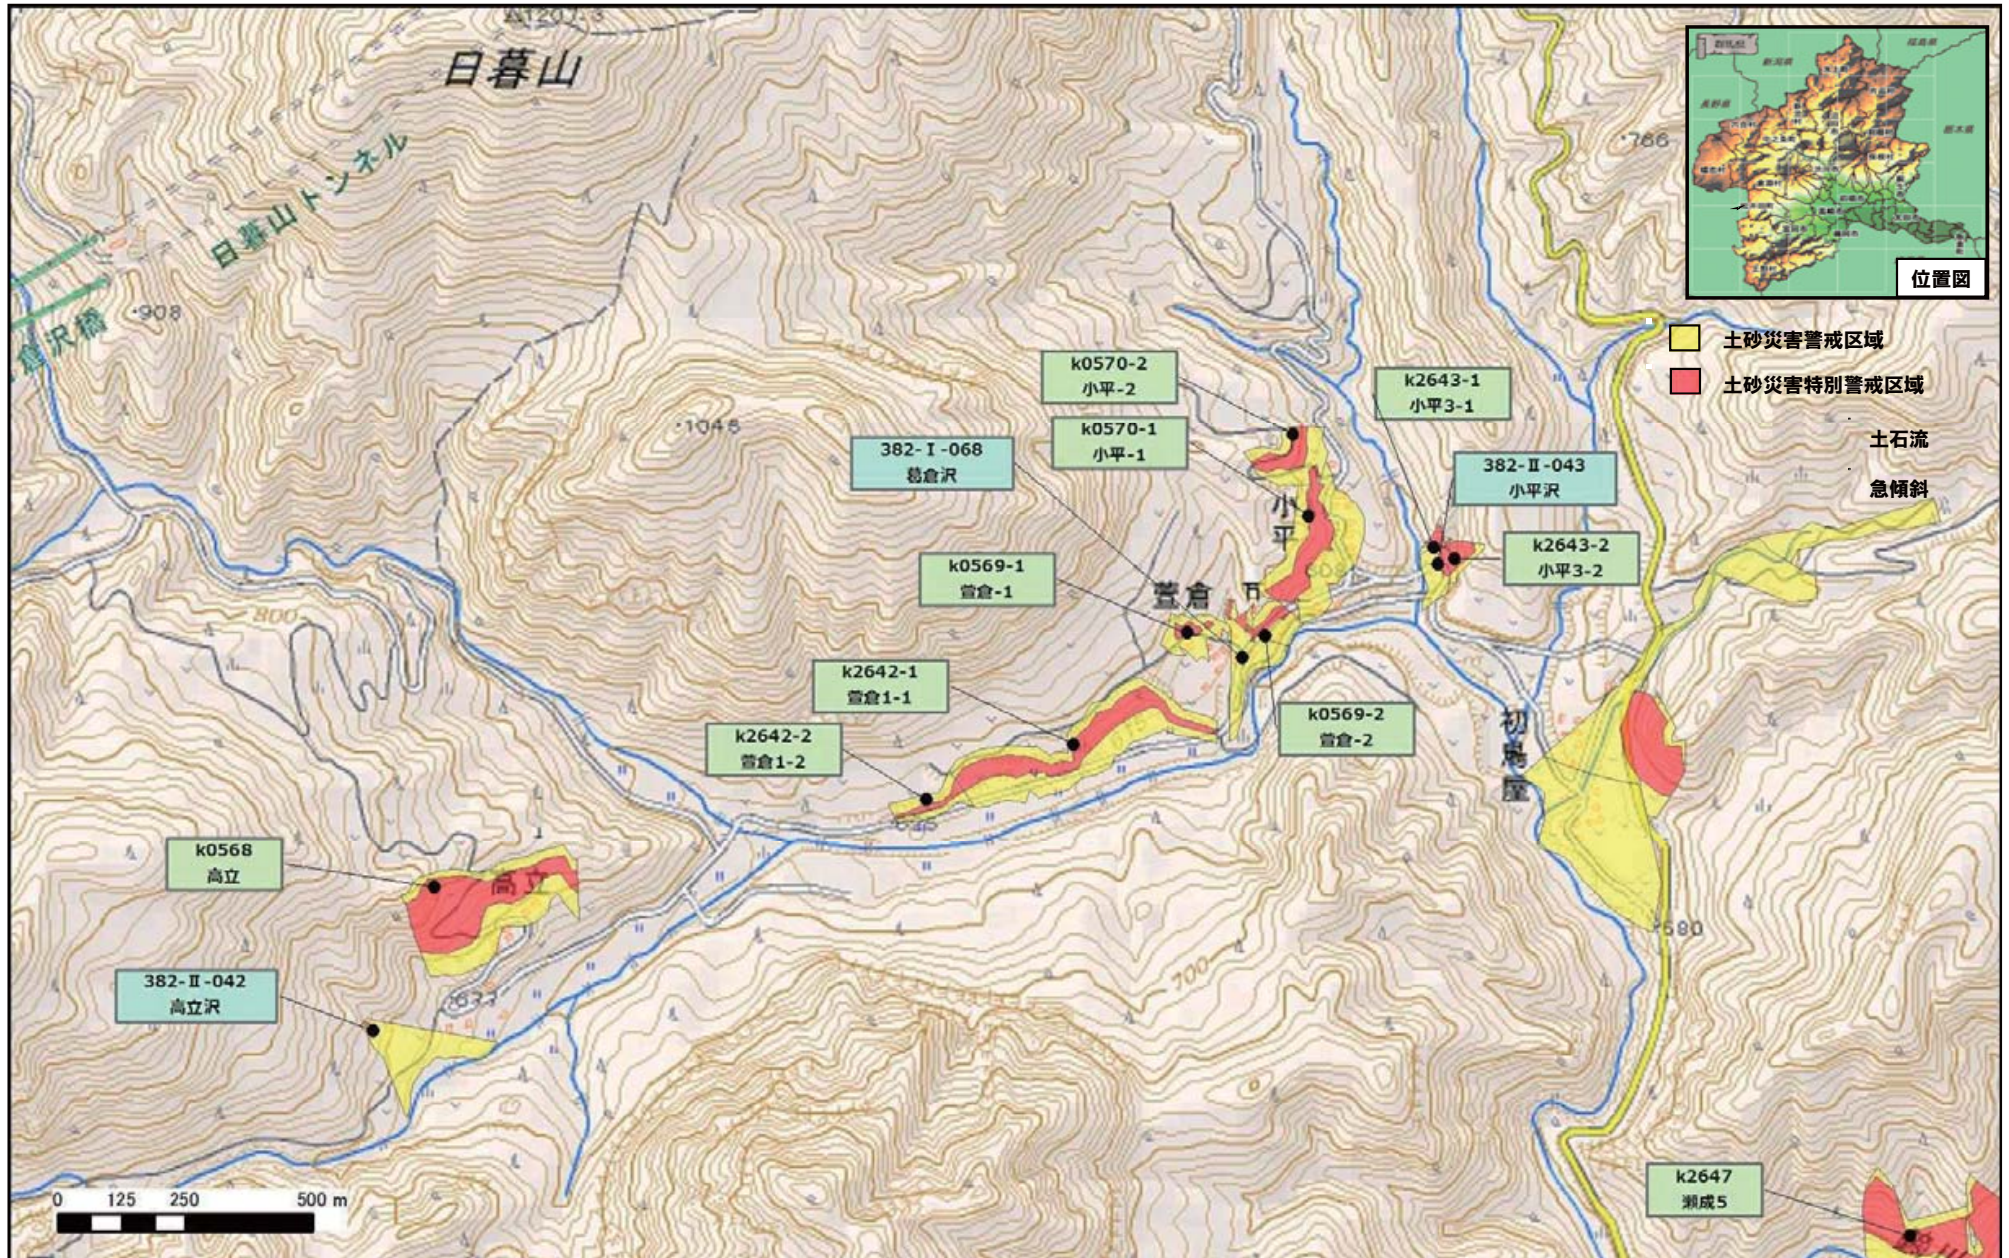

下仁田町東野牧

下仁田町東野牧地区

令和元年5月31日 群馬県告示第37号

下仁田町東野牧地区

下仁田町東野牧地区

下仁田町下郷地区

令和元年5月31日 群馬県告示第37号

下仁田町西野牧地区

下仁田町西野牧地区