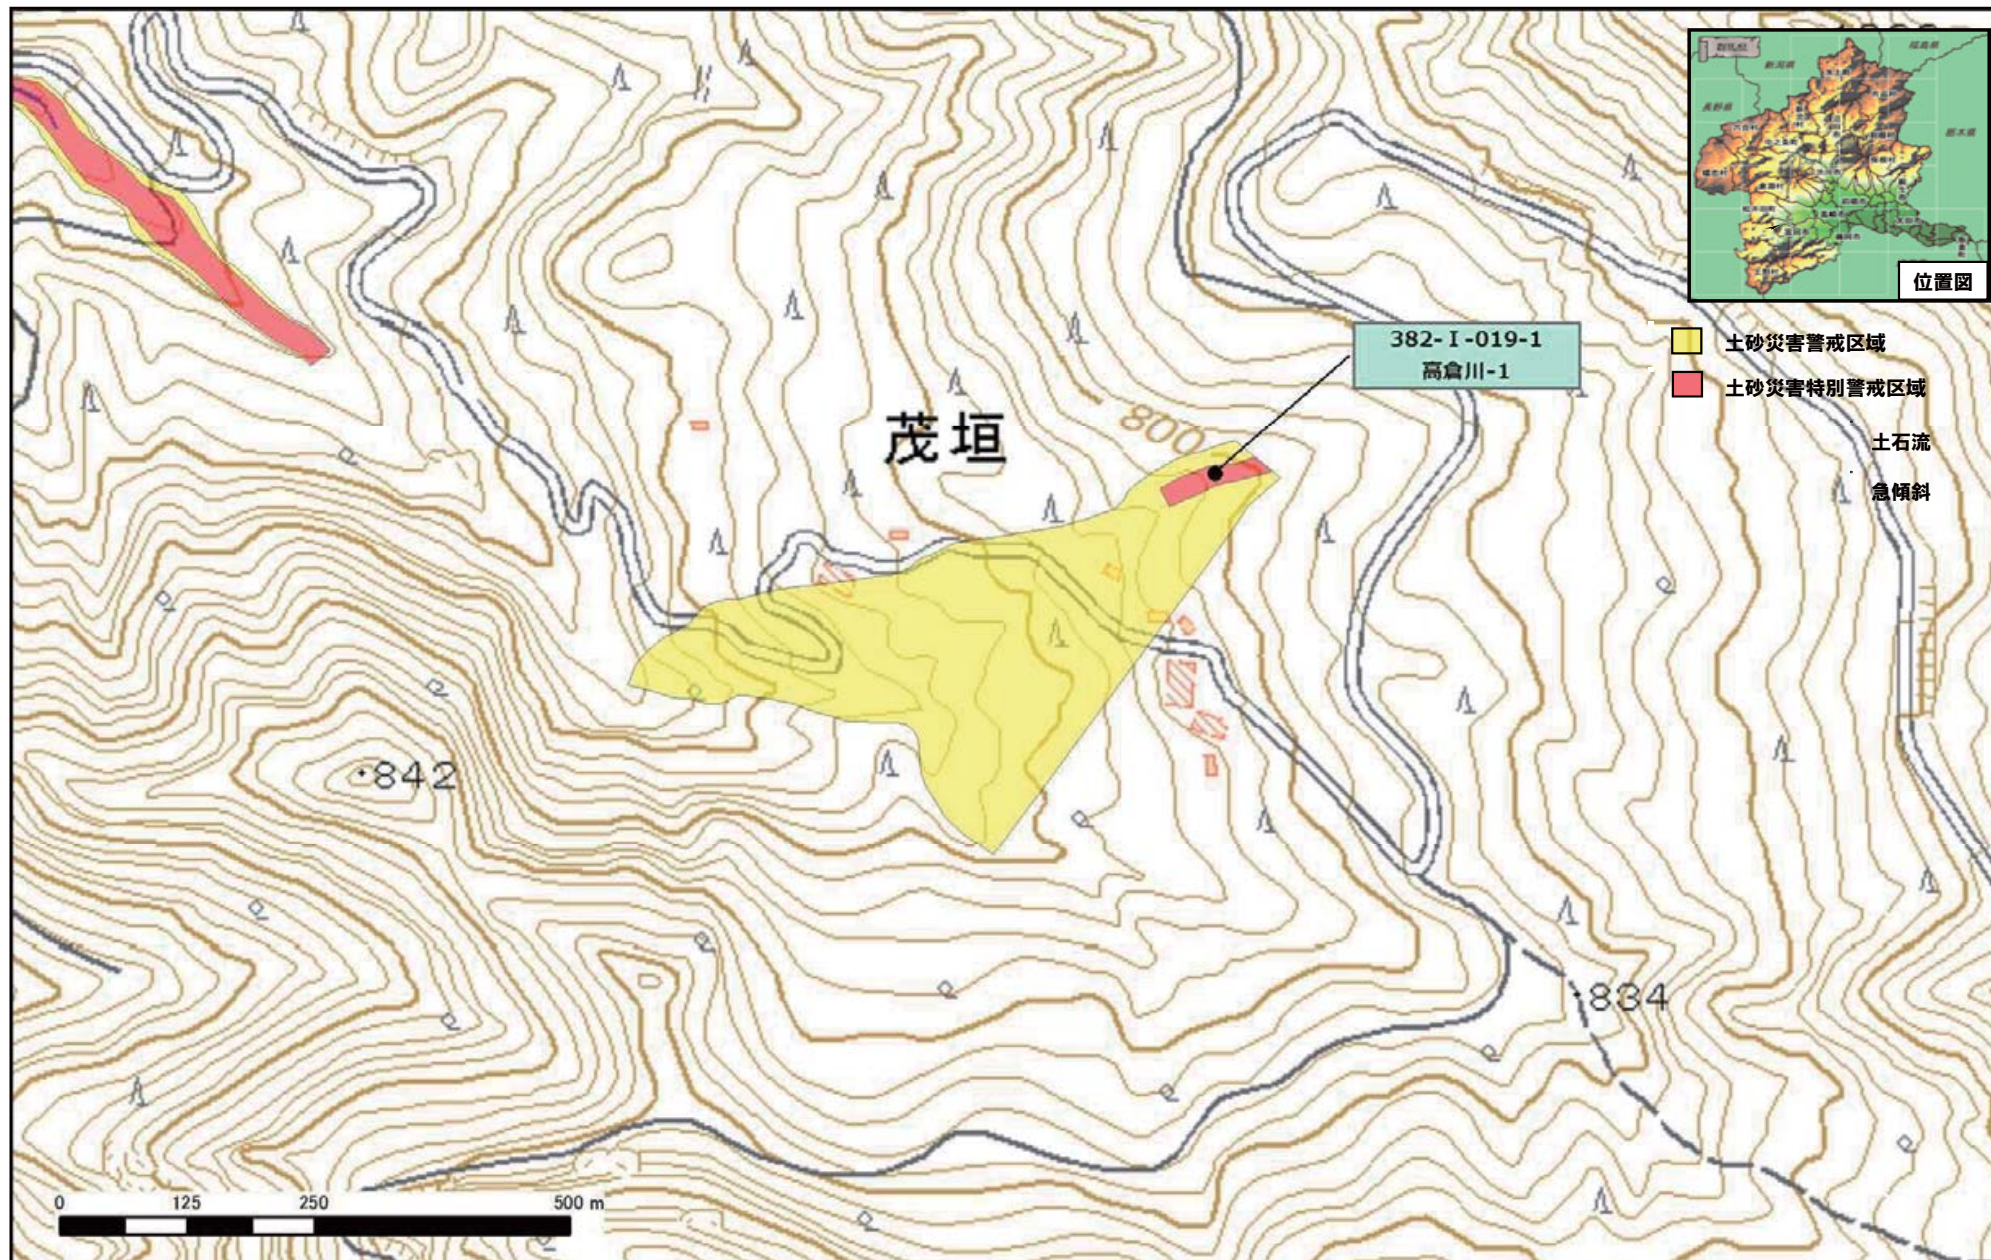

下仁田町東野牧

下仁田町東野牧地区

令和元年5月31日 群馬県告示第37号

下仁田町東野牧地区

下仁田町東野牧地区

下仁田町下郷地区

令和元年5月31日 群馬県告示第37号

下仁田町西野牧地区

下仁田町西野牧地区