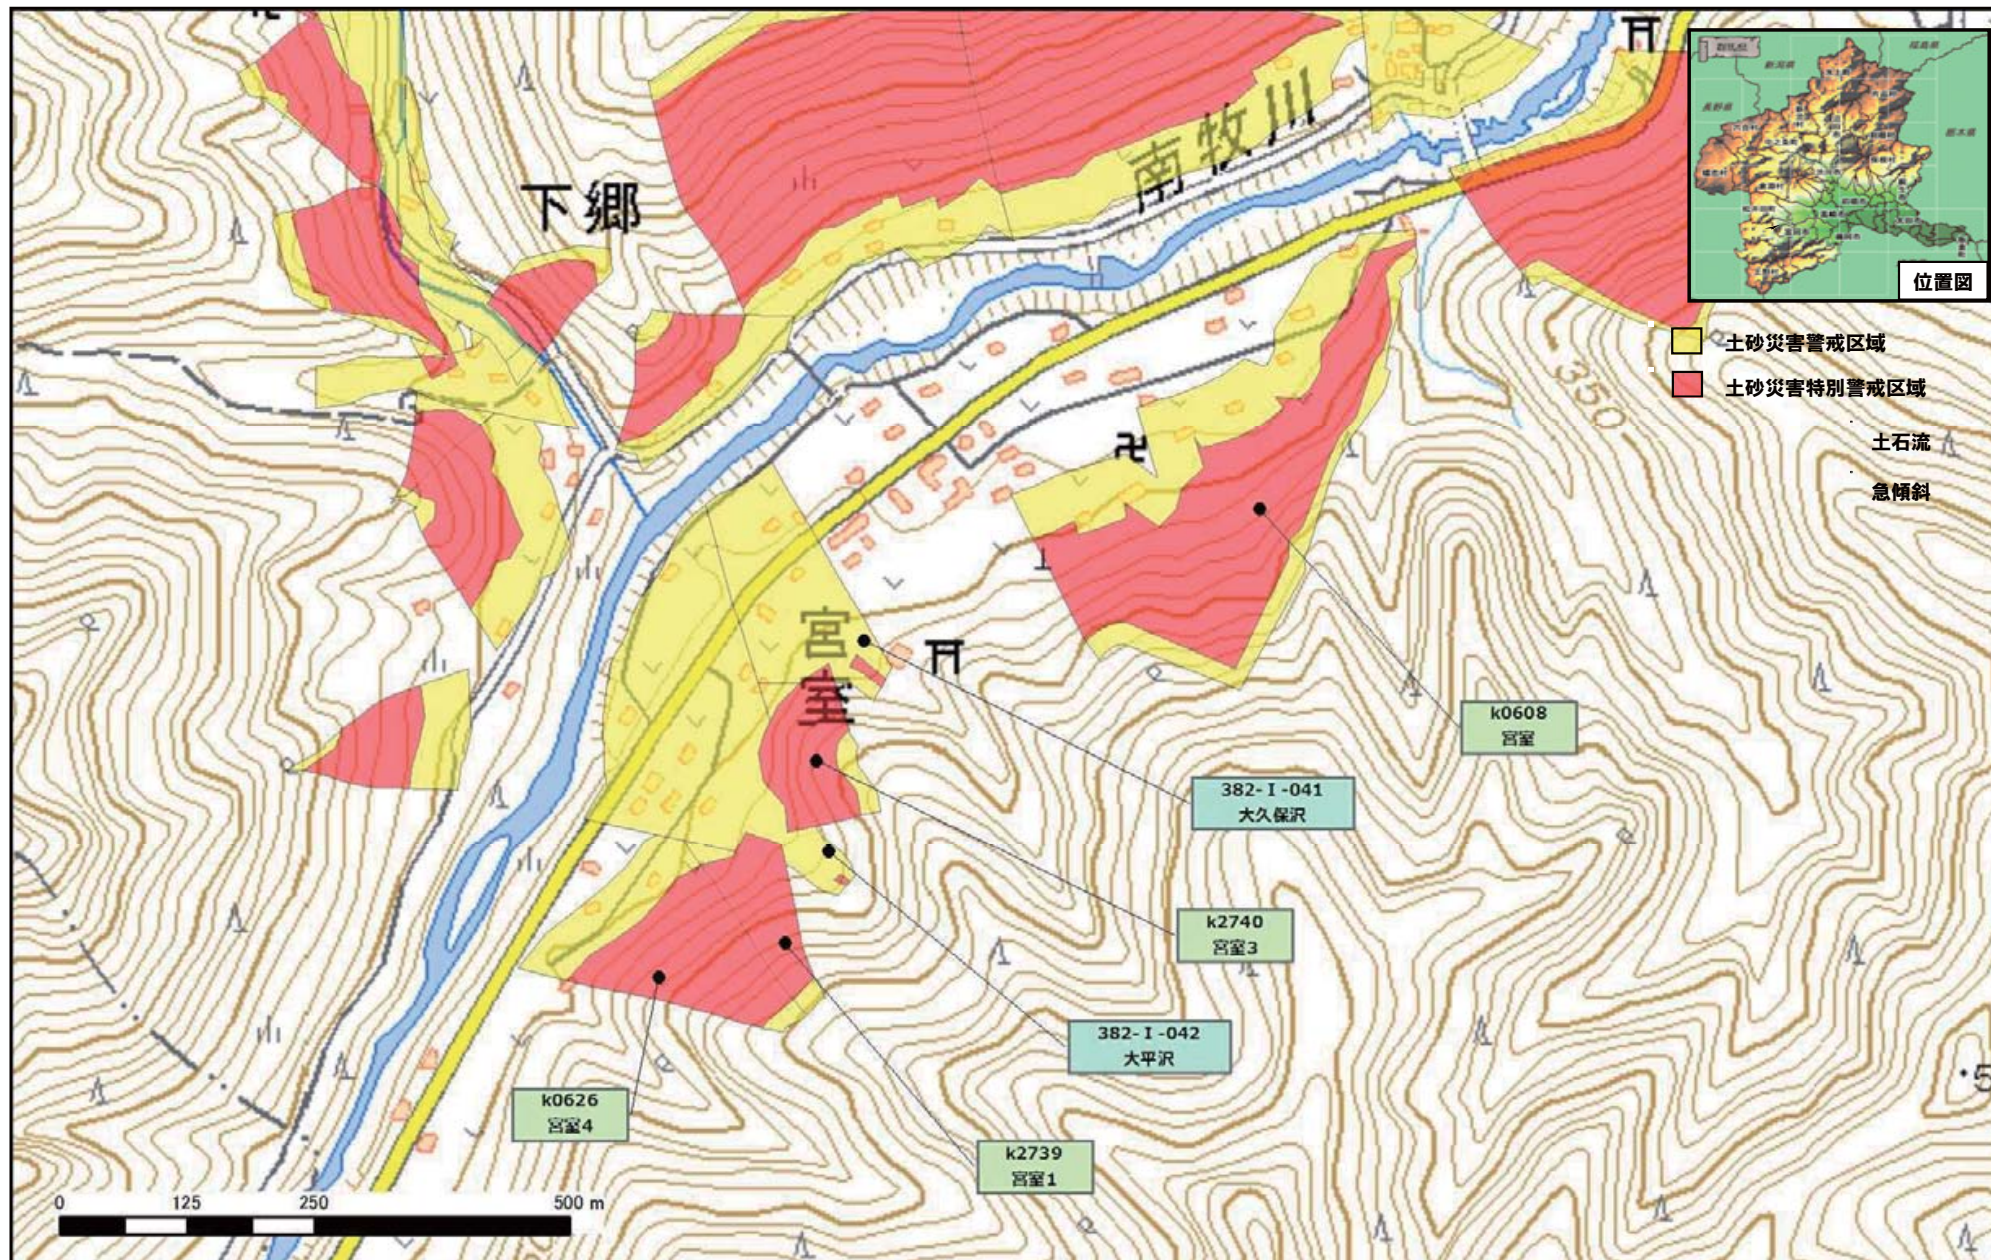

下仁田町東野牧

下仁田町東野牧地区

令和元年5月31日 群馬県告示第37号

下仁田町東野牧地区

下仁田町東野牧地区

下仁田町下郷地区

令和元年5月31日 群馬県告示第37号

下仁田町西野牧地区

下仁田町西野牧地区