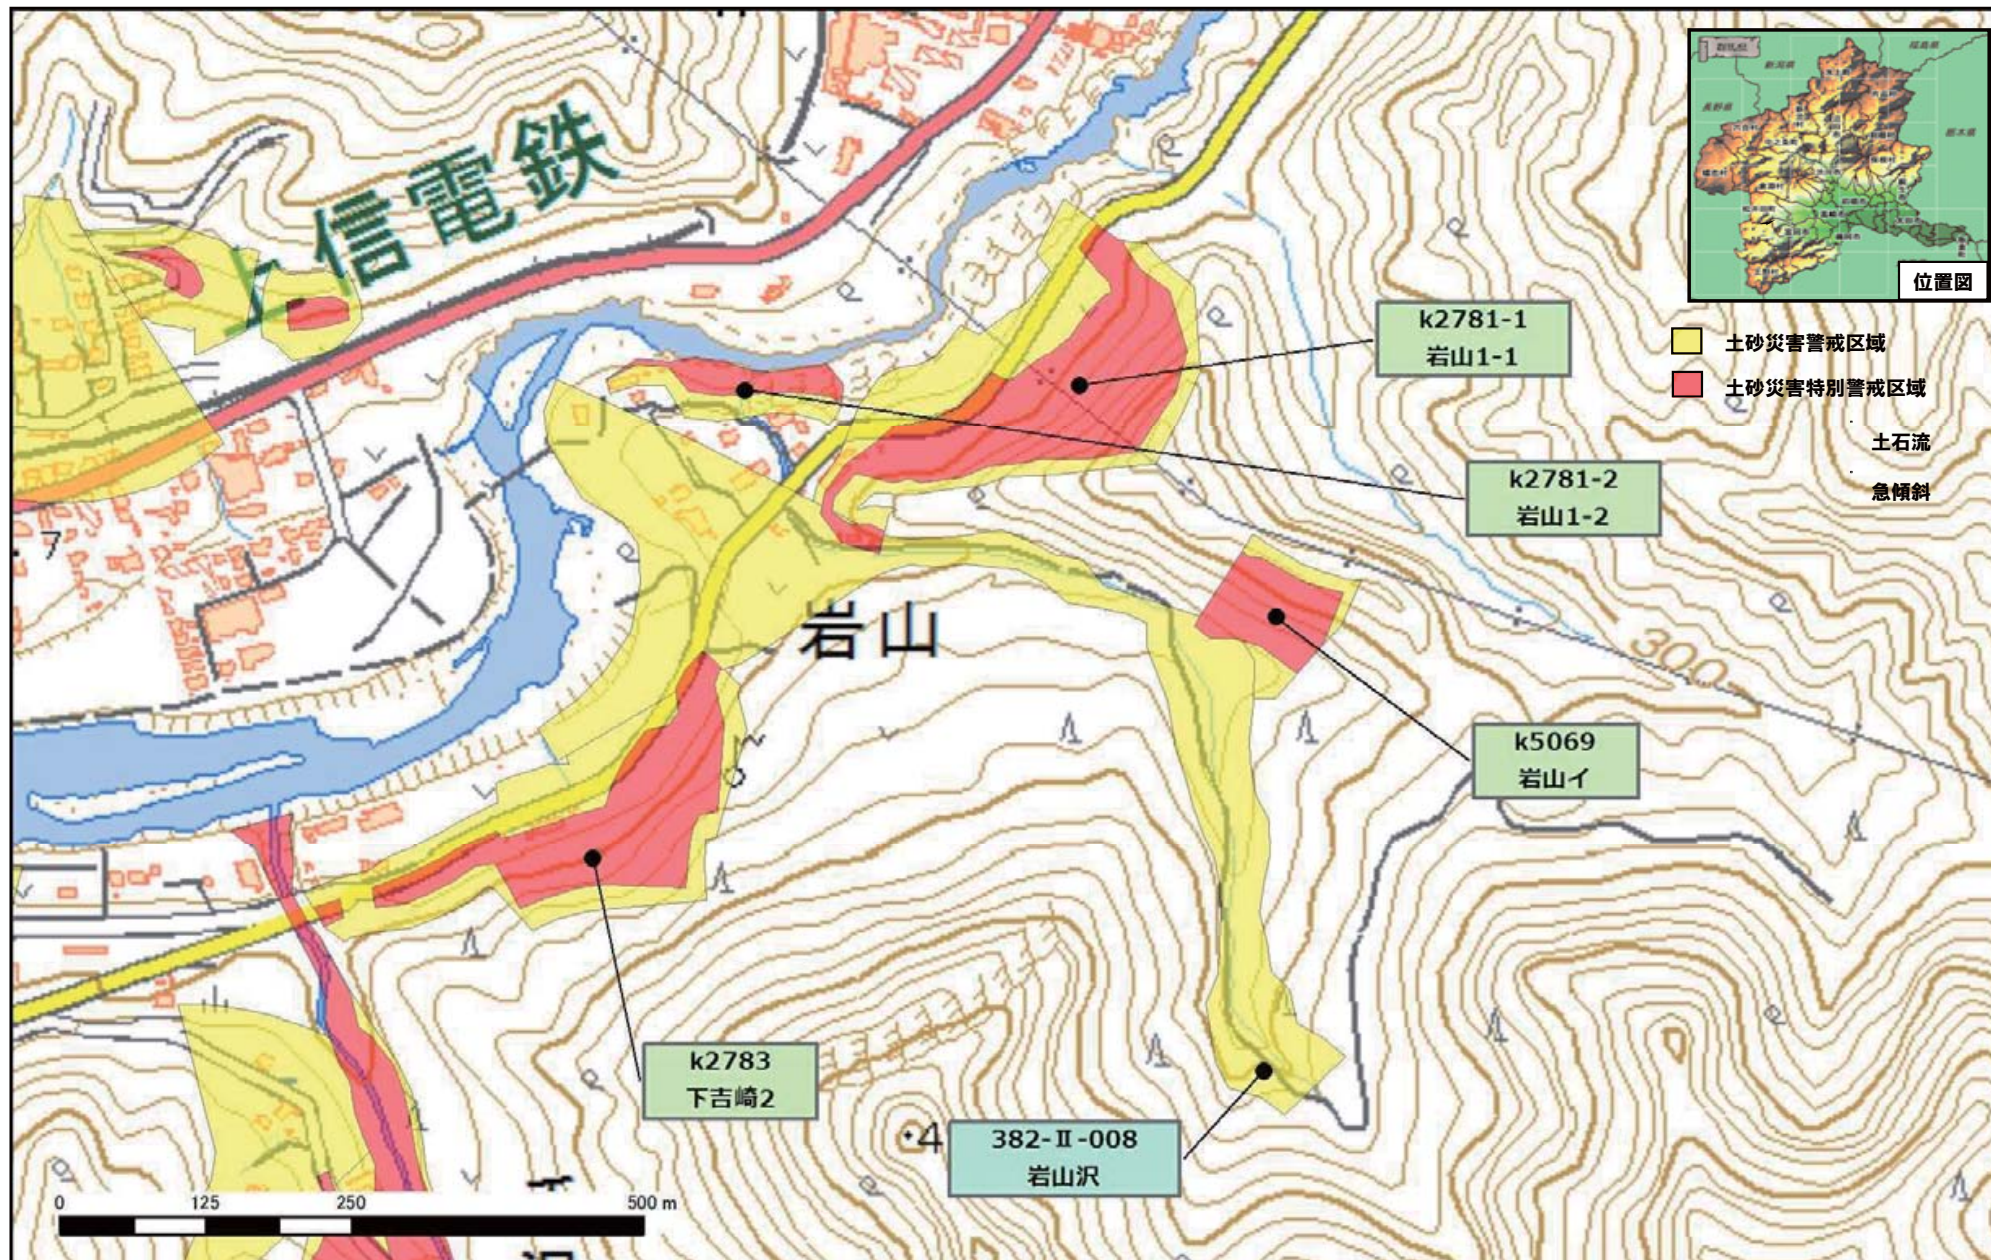

下仁田町東野牧

下仁田町東野牧地区

令和元年5月31日 群馬県告示第37号

下仁田町東野牧地区

下仁田町東野牧地区

下仁田町下郷地区

令和元年5月31日 群馬県告示第37号

下仁田町西野牧地区

下仁田町西野牧地区