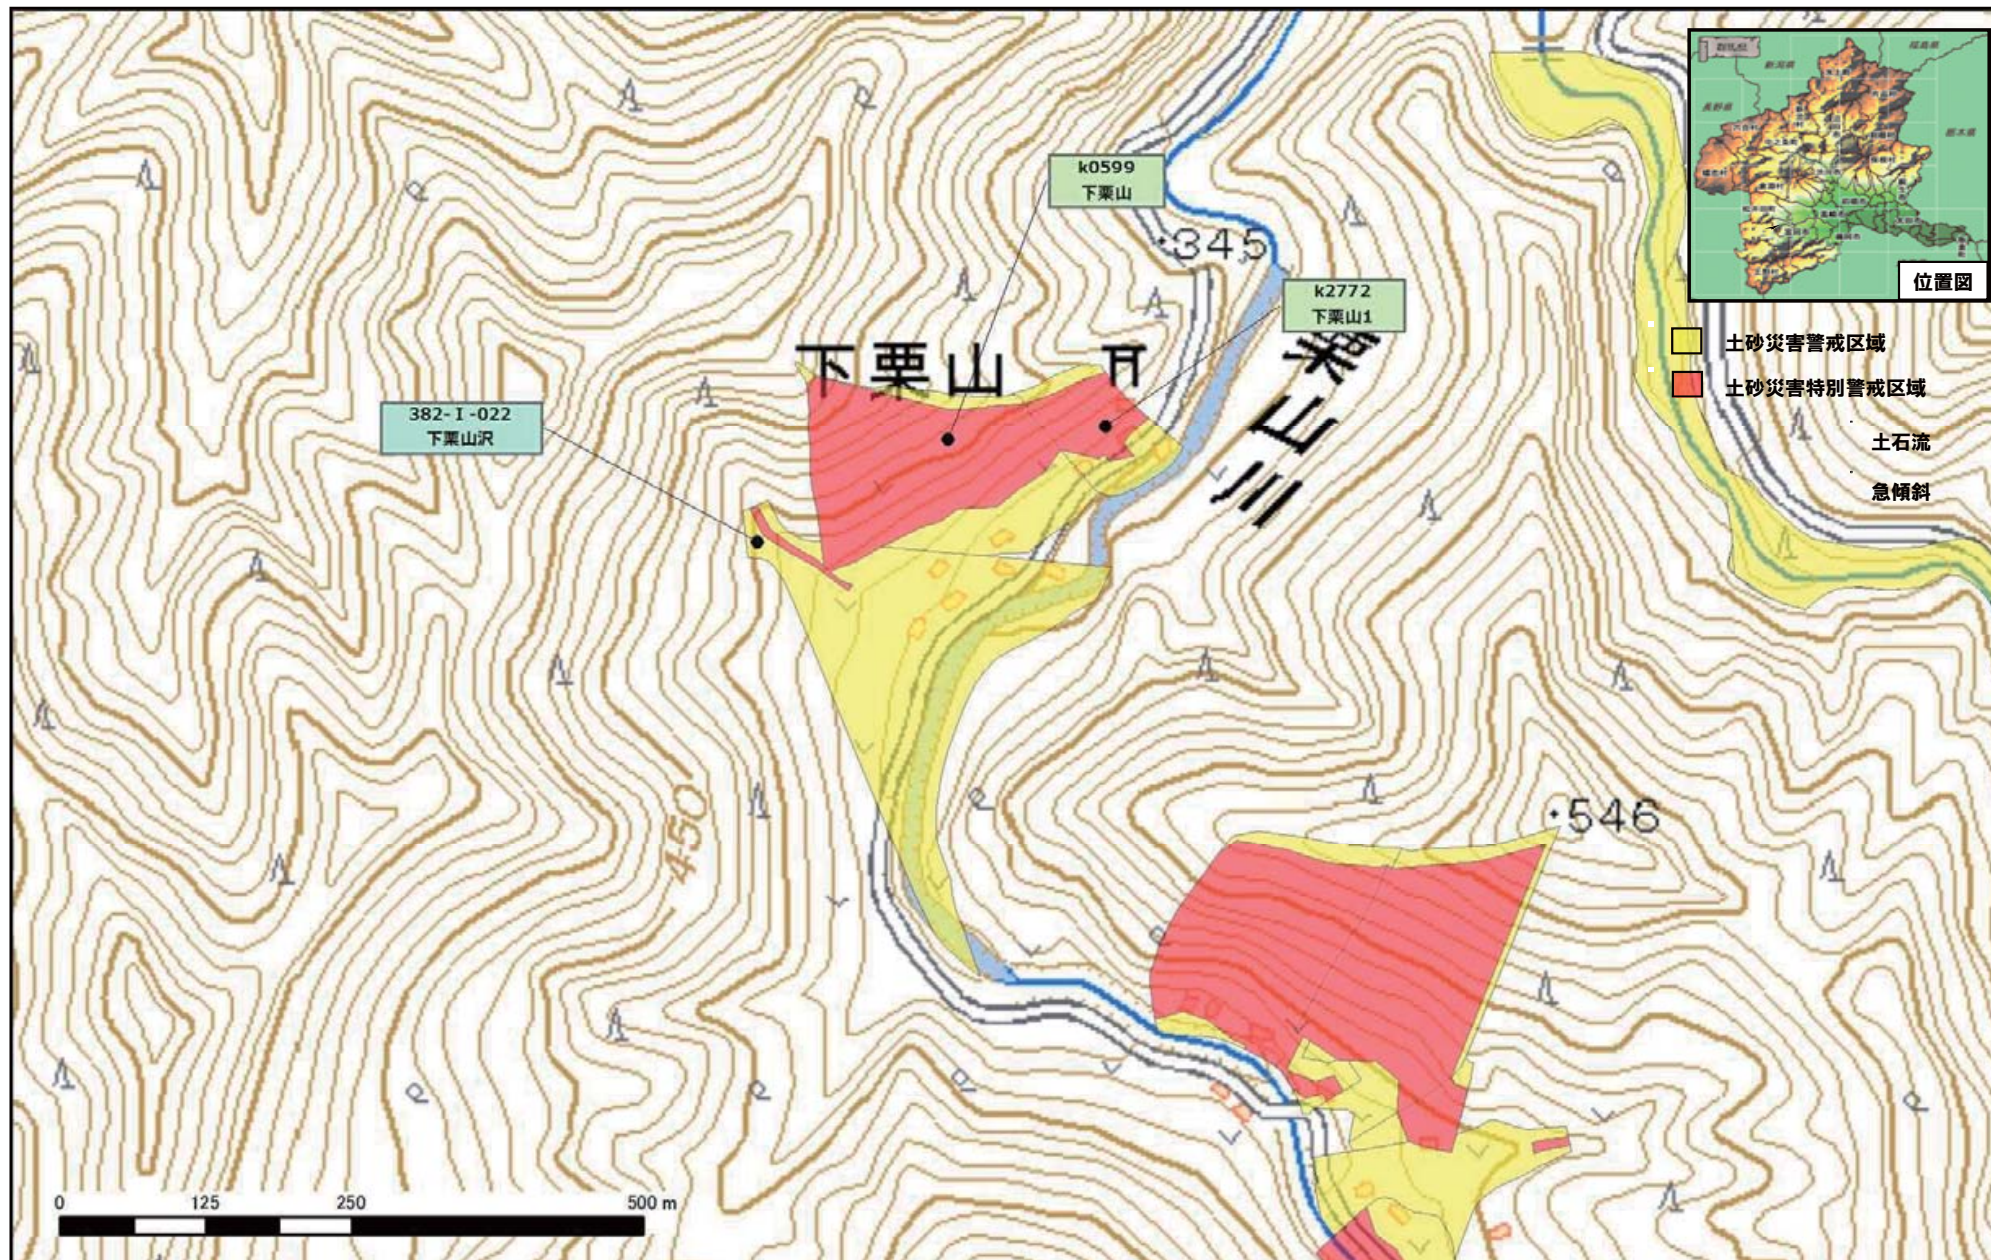

下仁田町東野牧

下仁田町東野牧地区

令和元年5月31日 群馬県告示第37号

下仁田町東野牧地区

下仁田町東野牧地区

下仁田町下郷地区

令和元年5月31日 群馬県告示第37号

下仁田町西野牧地区

下仁田町西野牧地区