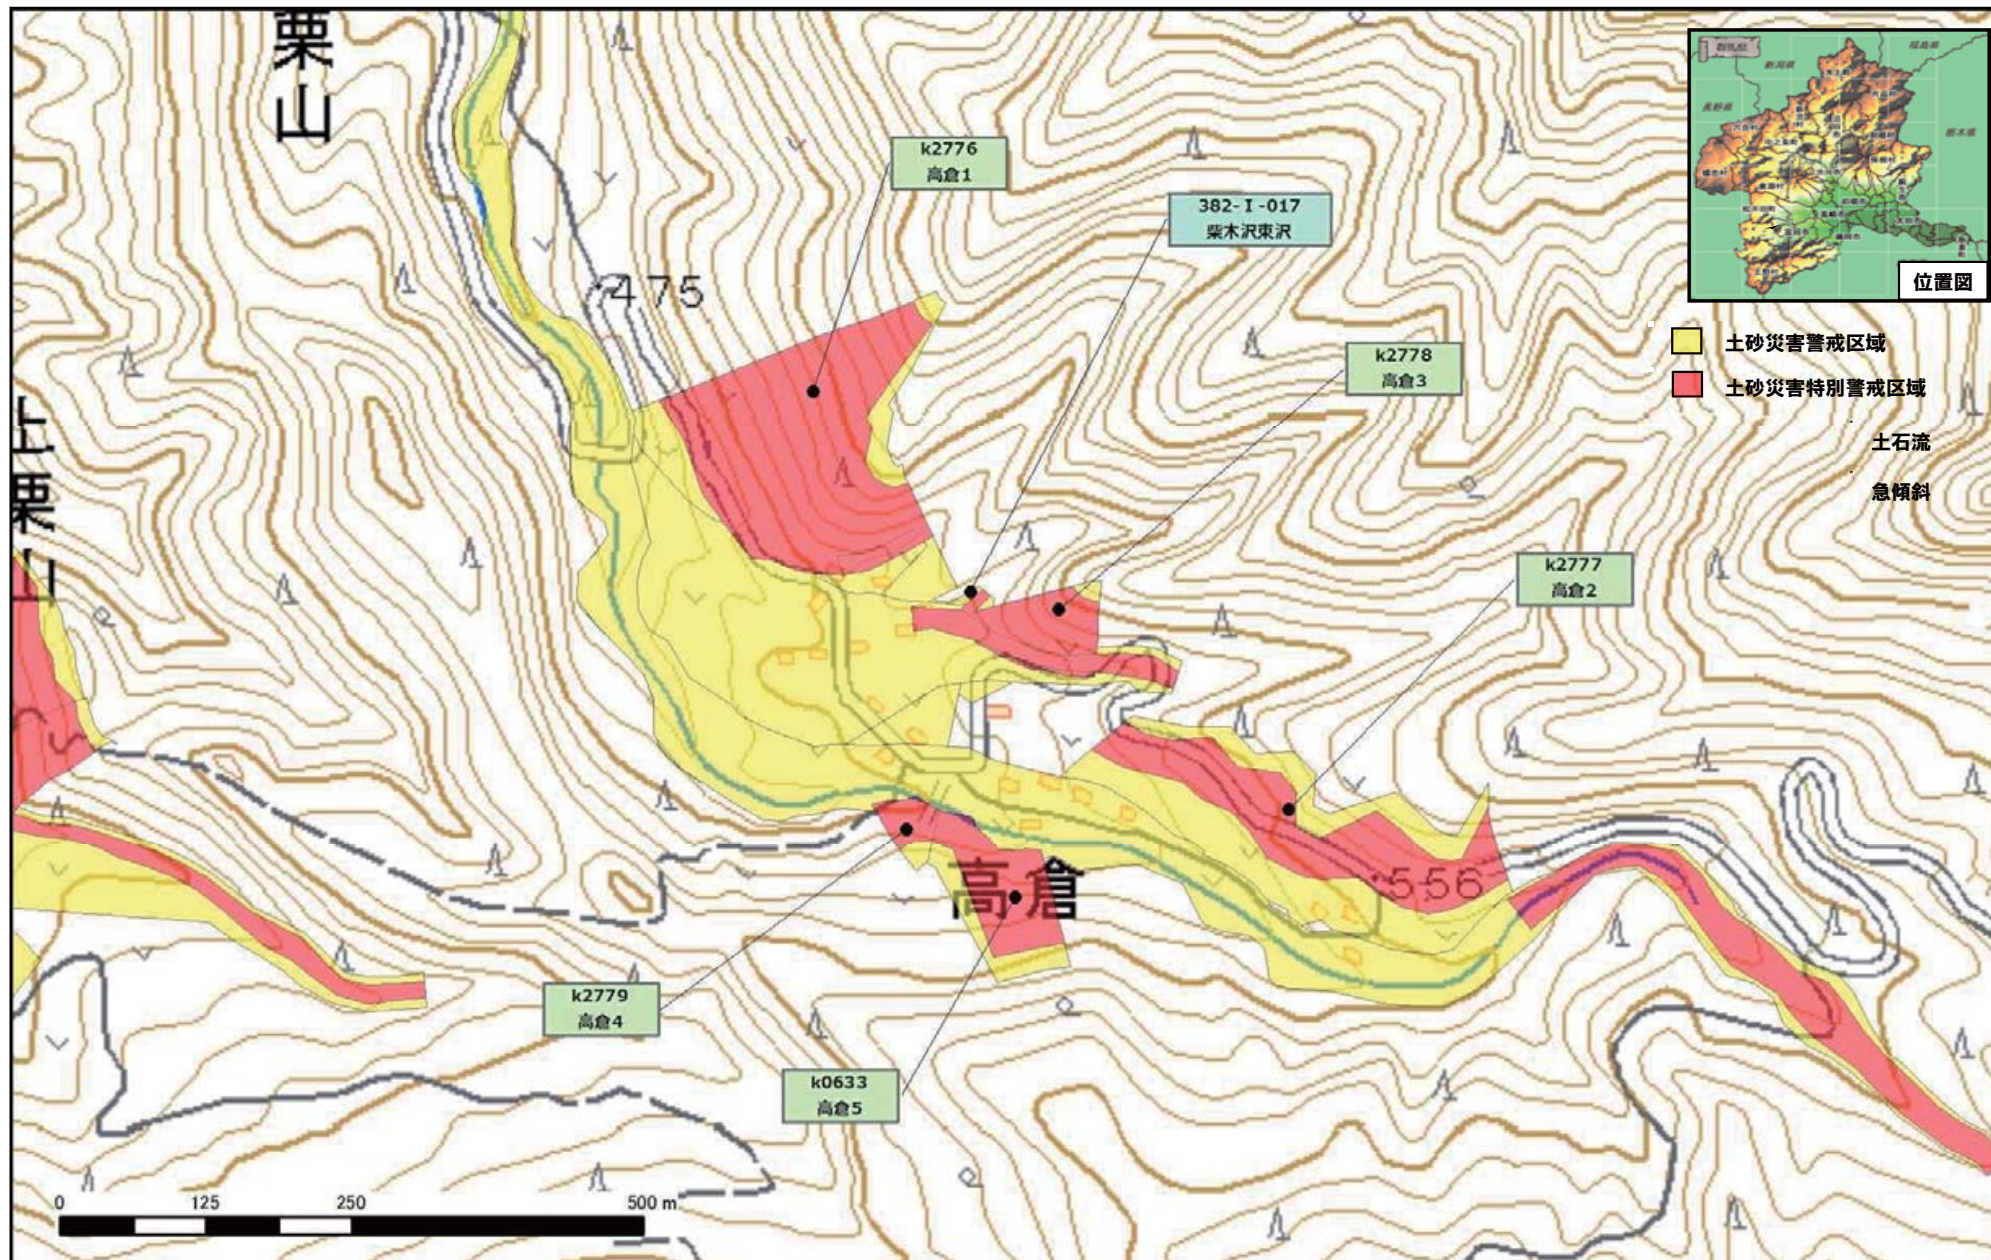

下仁田町東野牧

下仁田町東野牧地区

令和元年5月31日 群馬県告示第37号

下仁田町東野牧地区

下仁田町東野牧地区

下仁田町下郷地区

令和元年5月31日 群馬県告示第37号

下仁田町西野牧地区

下仁田町西野牧地区