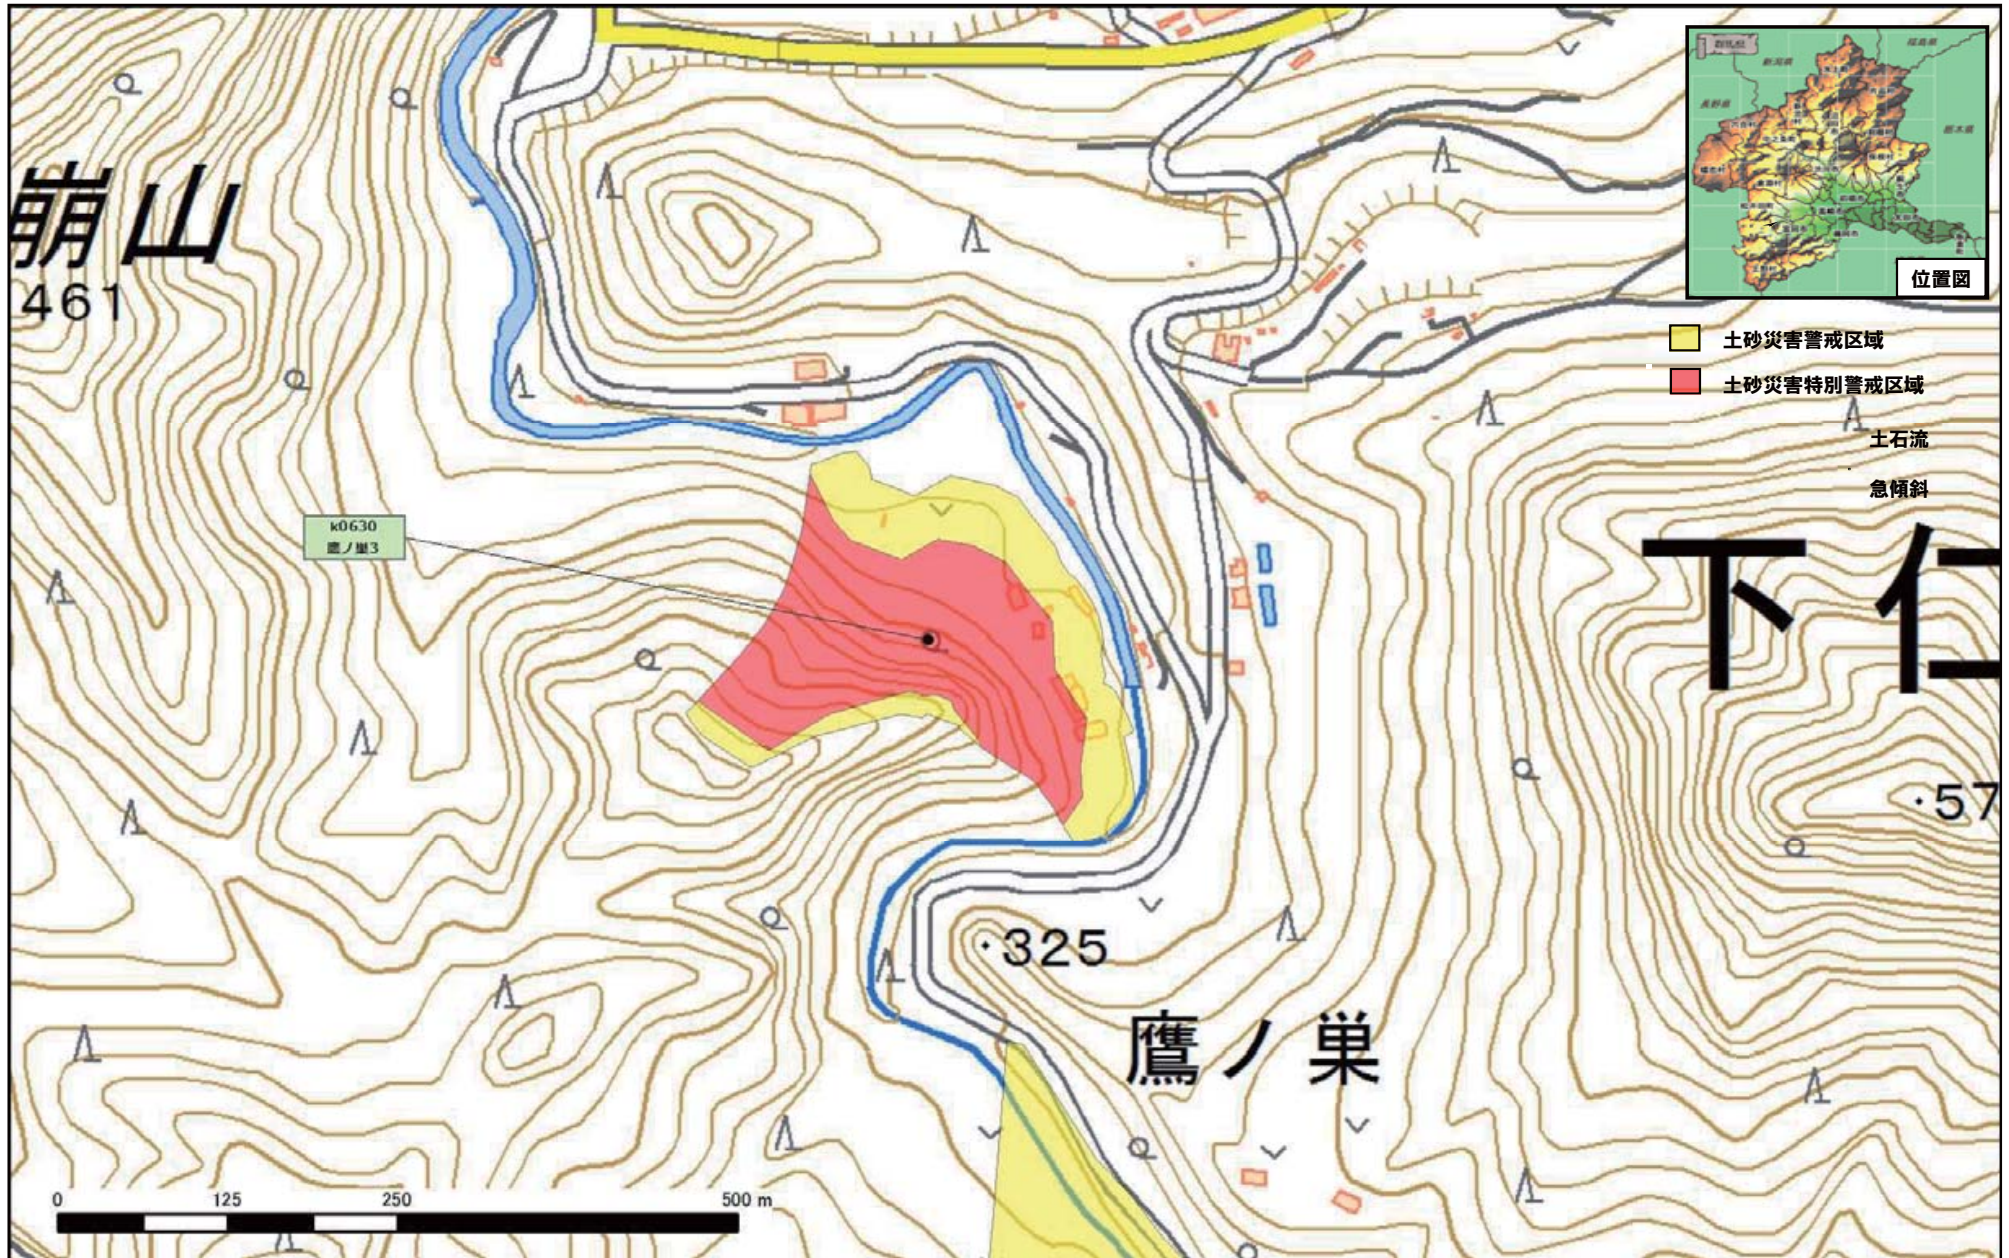

下仁田町東野牧

下仁田町東野牧地区

令和元年5月31日 群馬県告示第37号

下仁田町東野牧地区

下仁田町東野牧地区

下仁田町下郷地区

令和元年5月31日 群馬県告示第37号

下仁田町西野牧地区

下仁田町西野牧地区