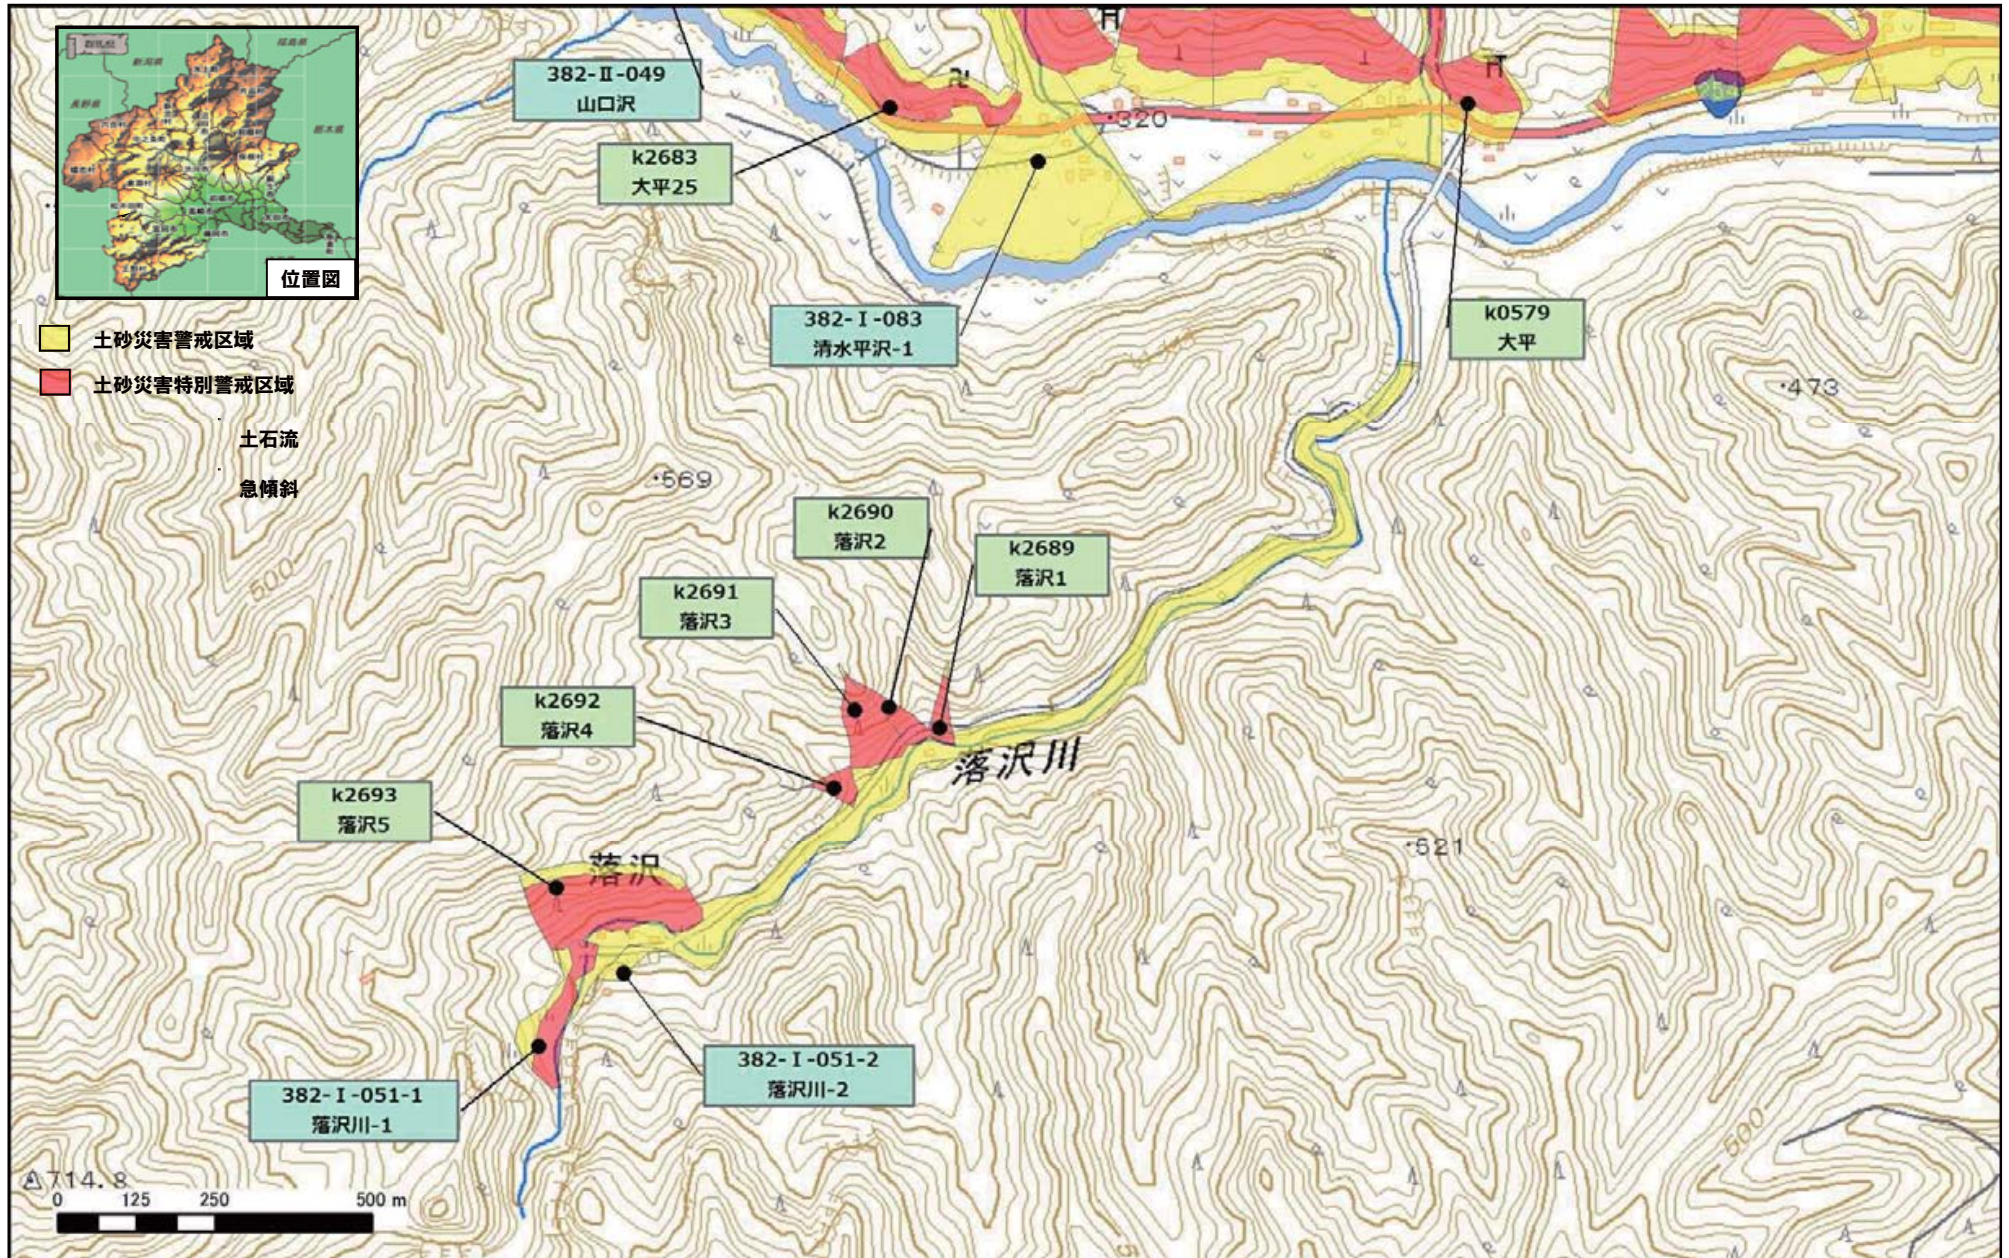

下仁田町東野牧

下仁田町東野牧地区

令和元年5月31日 群馬県告示第37号

下仁田町東野牧地区

下仁田町東野牧地区

下仁田町下郷地区

令和元年5月31日 群馬県告示第37号

下仁田町西野牧地区

下仁田町西野牧地区