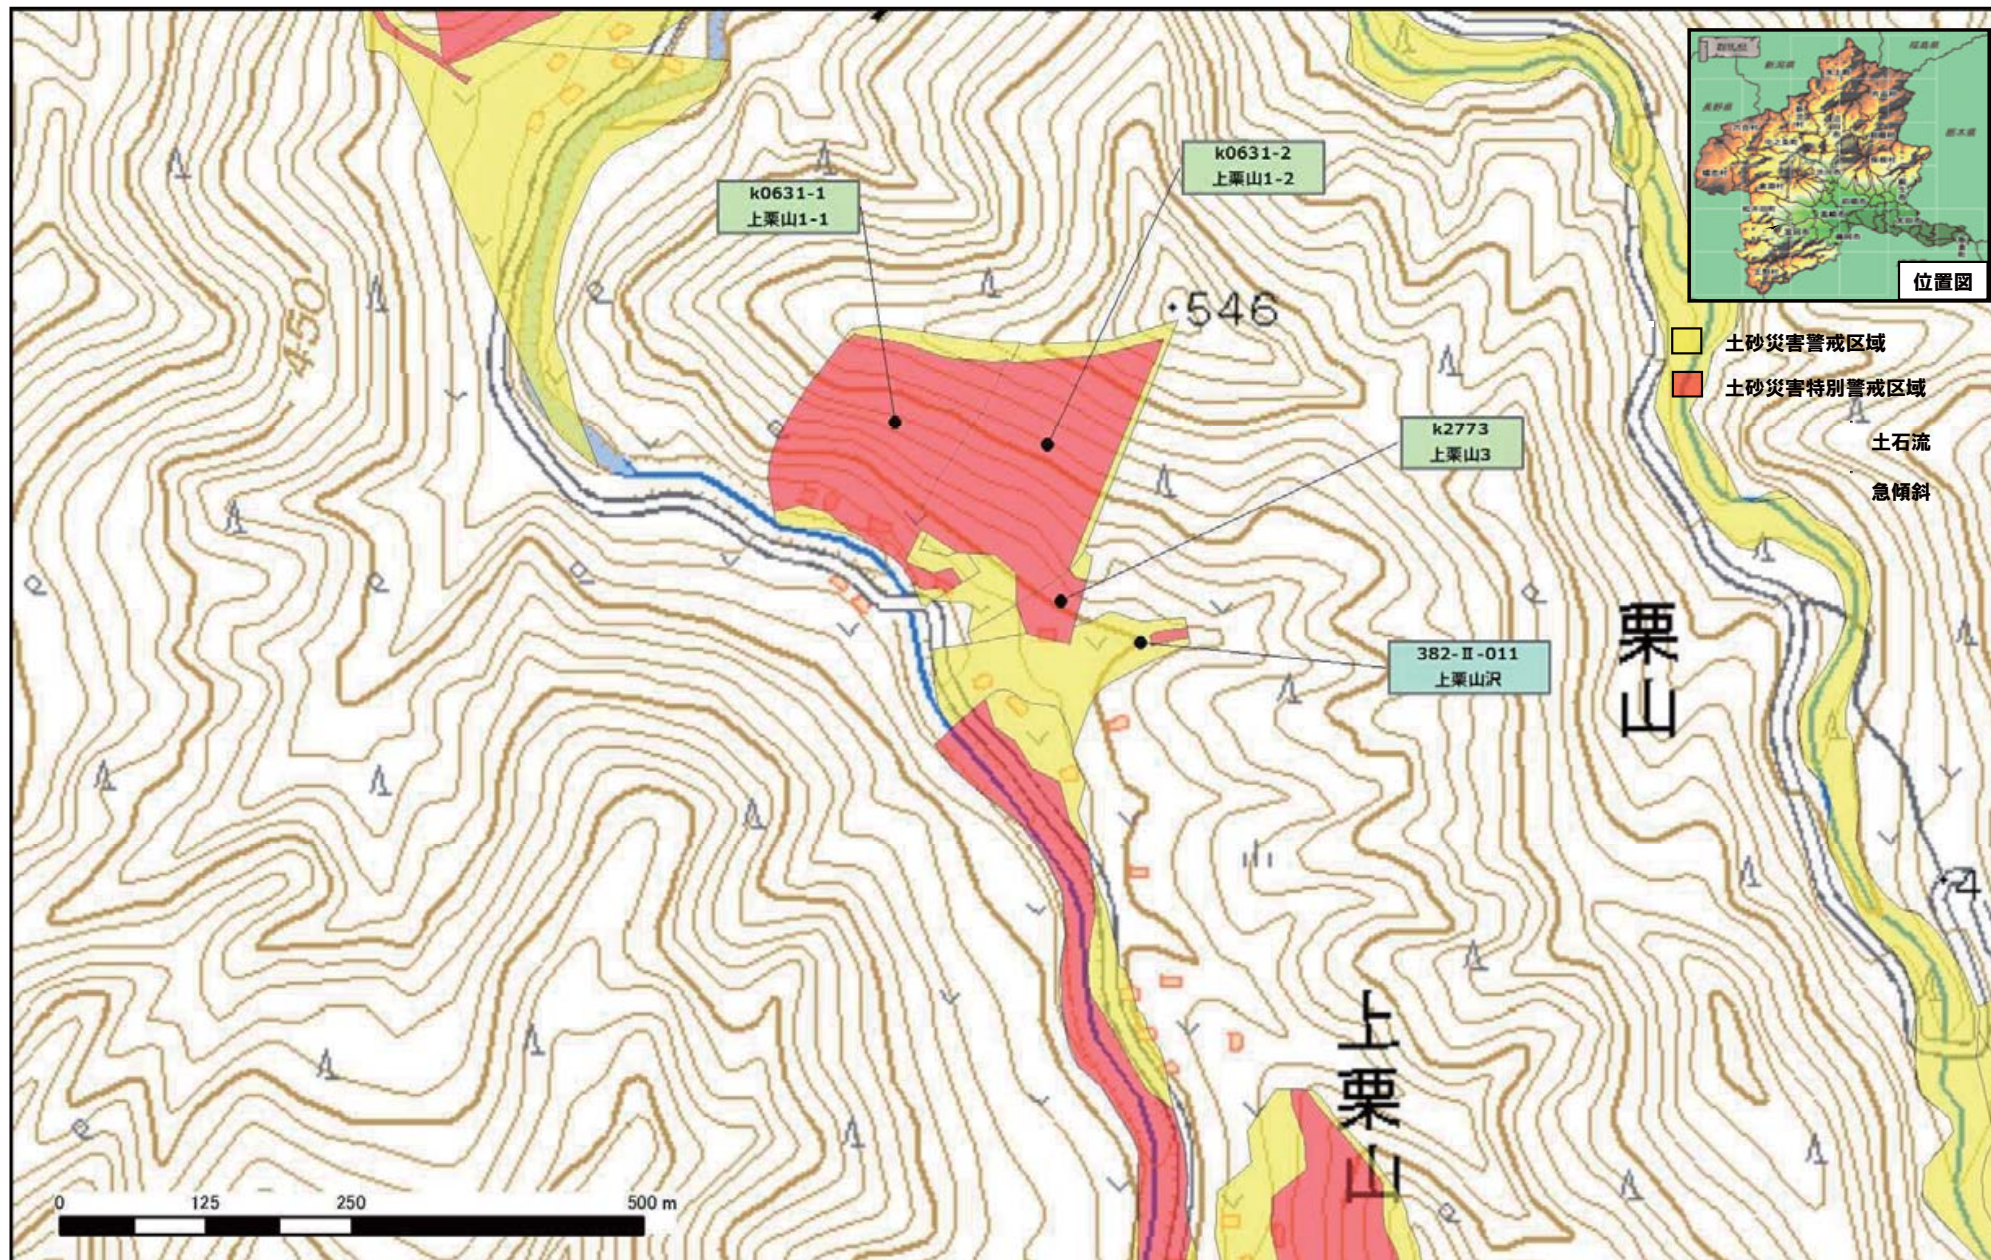

下仁田町東野牧

下仁田町東野牧地区

令和元年5月31日 群馬県告示第37号

下仁田町東野牧地区

下仁田町東野牧地区

下仁田町下郷地区

令和元年5月31日 群馬県告示第37号

下仁田町西野牧地区

下仁田町西野牧地区