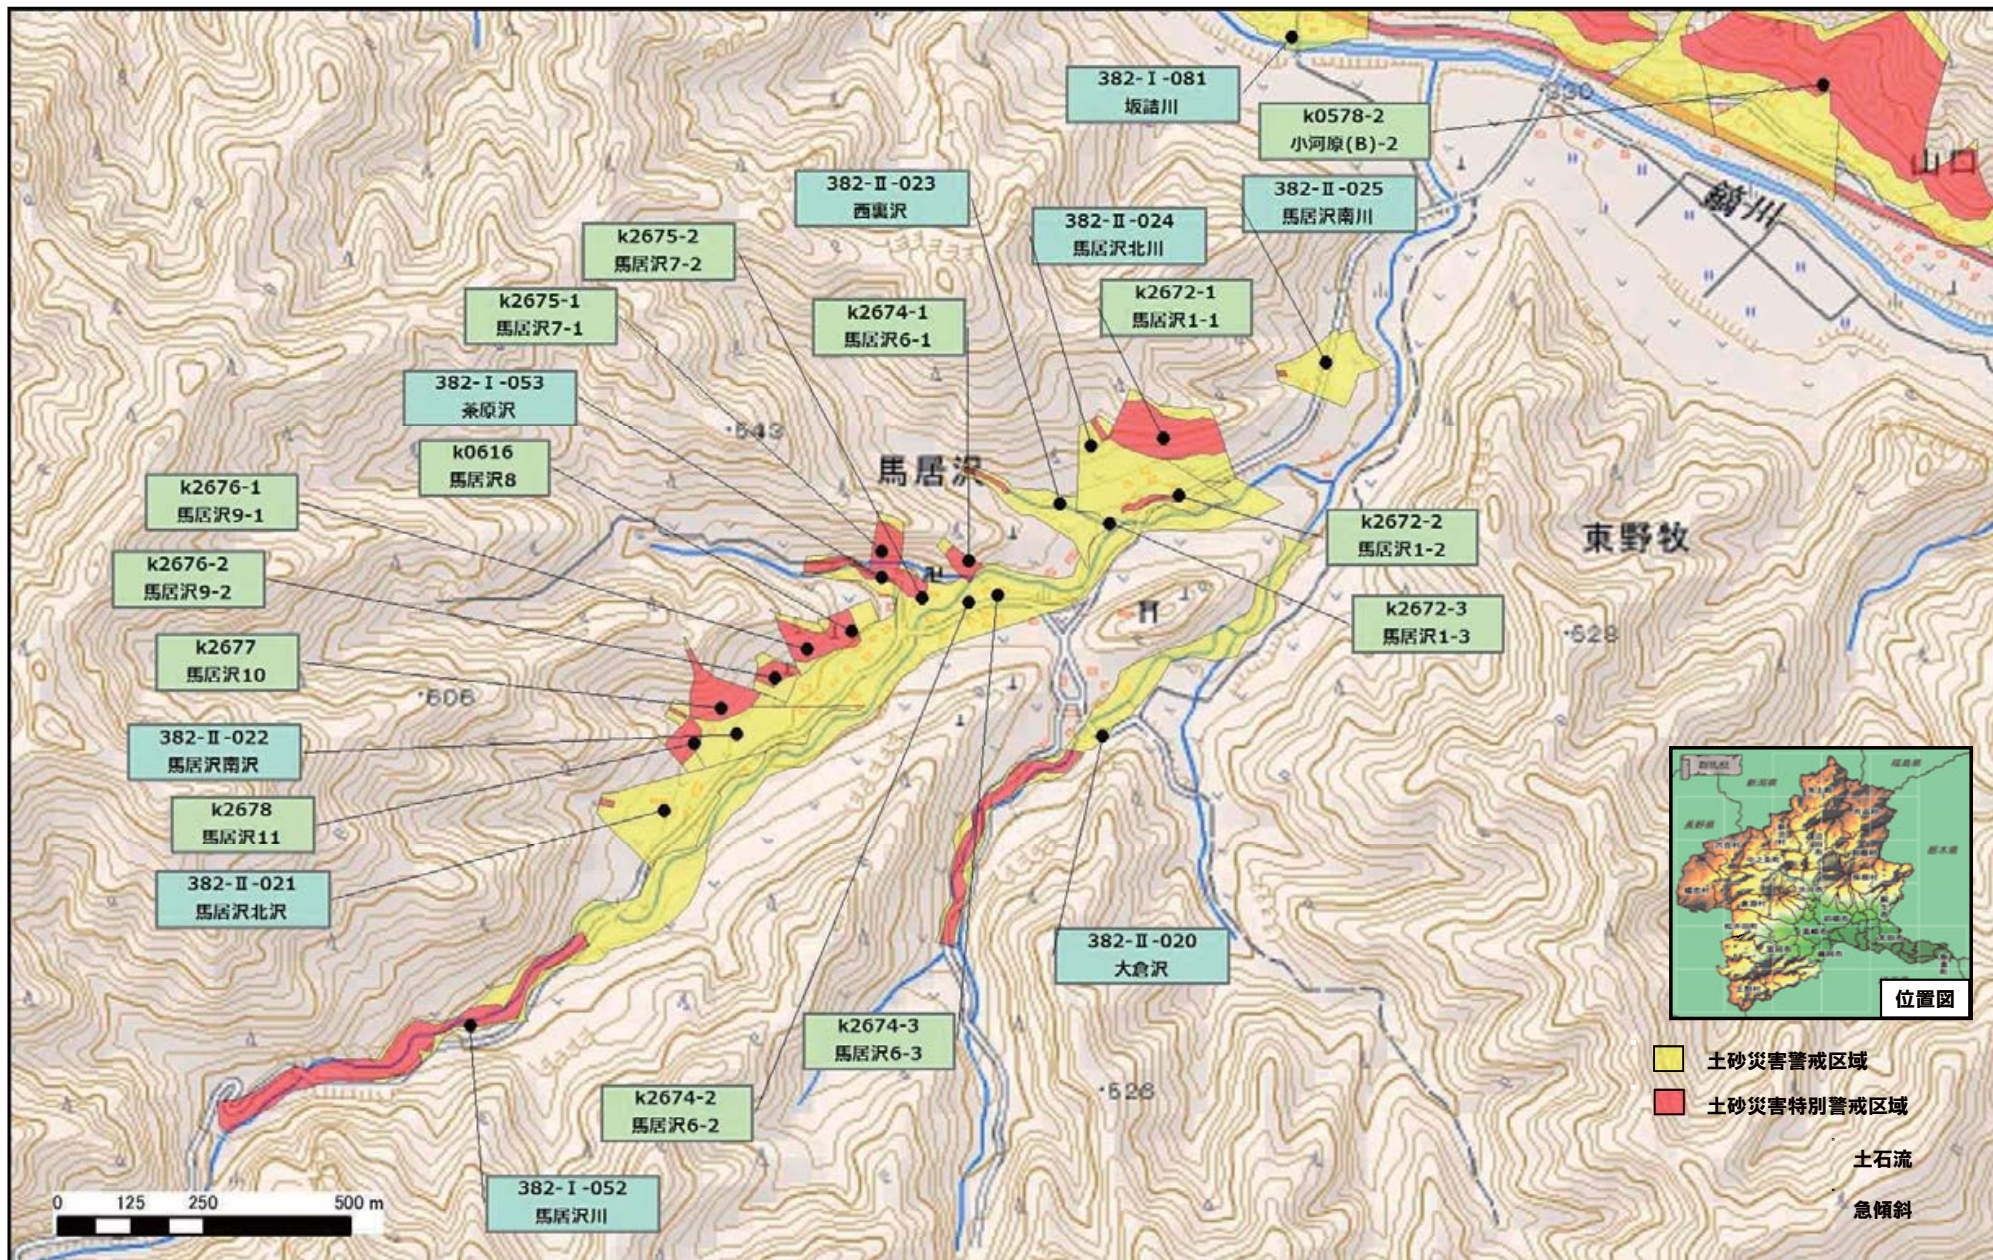

下仁田町東野牧

下仁田町東野牧地区

令和元年5月31日 群馬県告示第37号

下仁田町東野牧地区

下仁田町東野牧地区

下仁田町下郷地区

令和元年5月31日 群馬県告示第37号

下仁田町西野牧地区

下仁田町西野牧地区