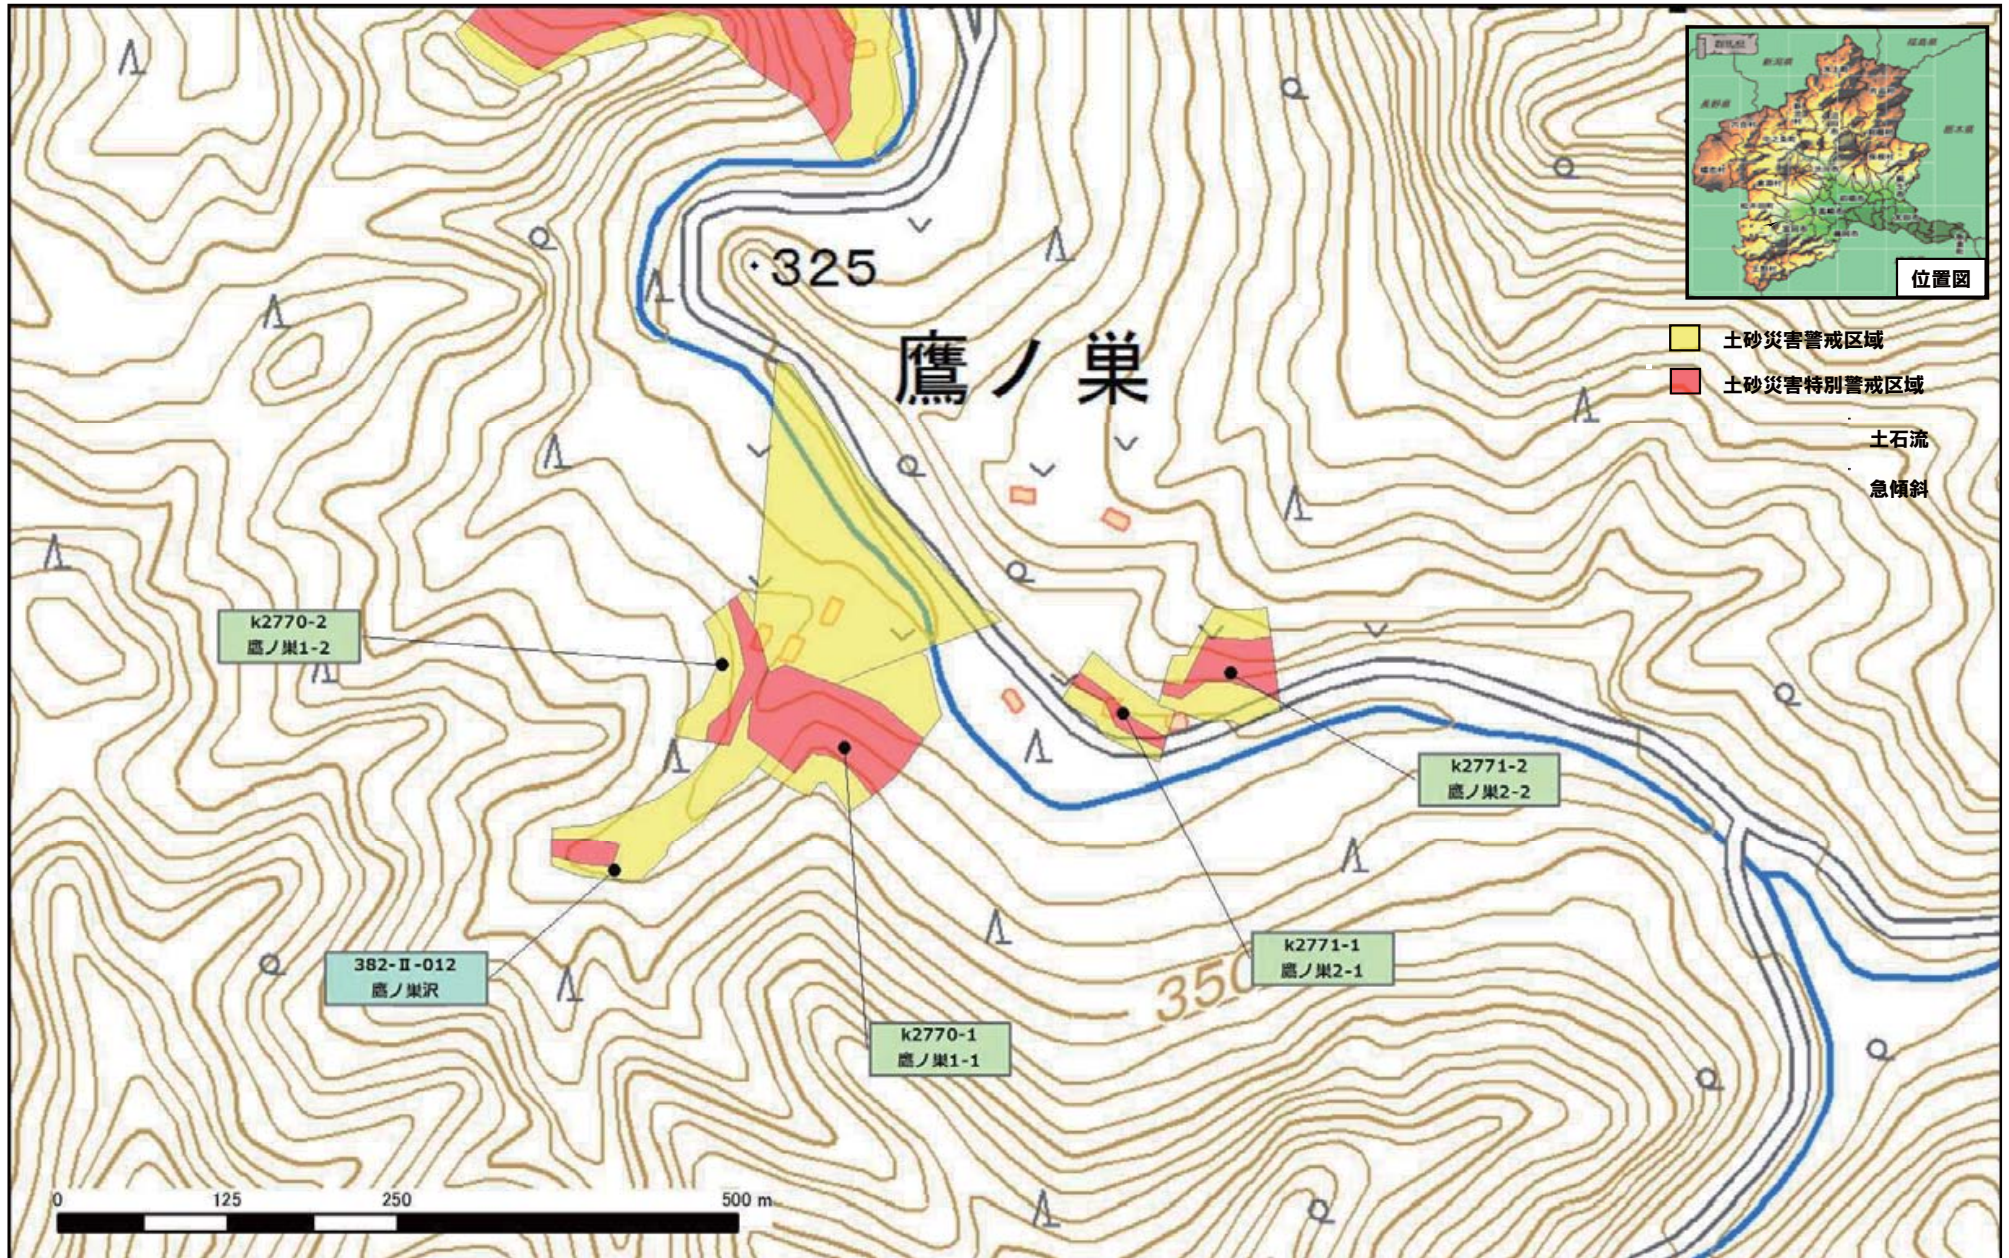

下仁田町東野牧

下仁田町東野牧地区

令和元年5月31日 群馬県告示第37号

下仁田町東野牧地区

下仁田町東野牧地区

下仁田町下郷地区

令和元年5月31日 群馬県告示第37号

下仁田町西野牧地区

下仁田町西野牧地区