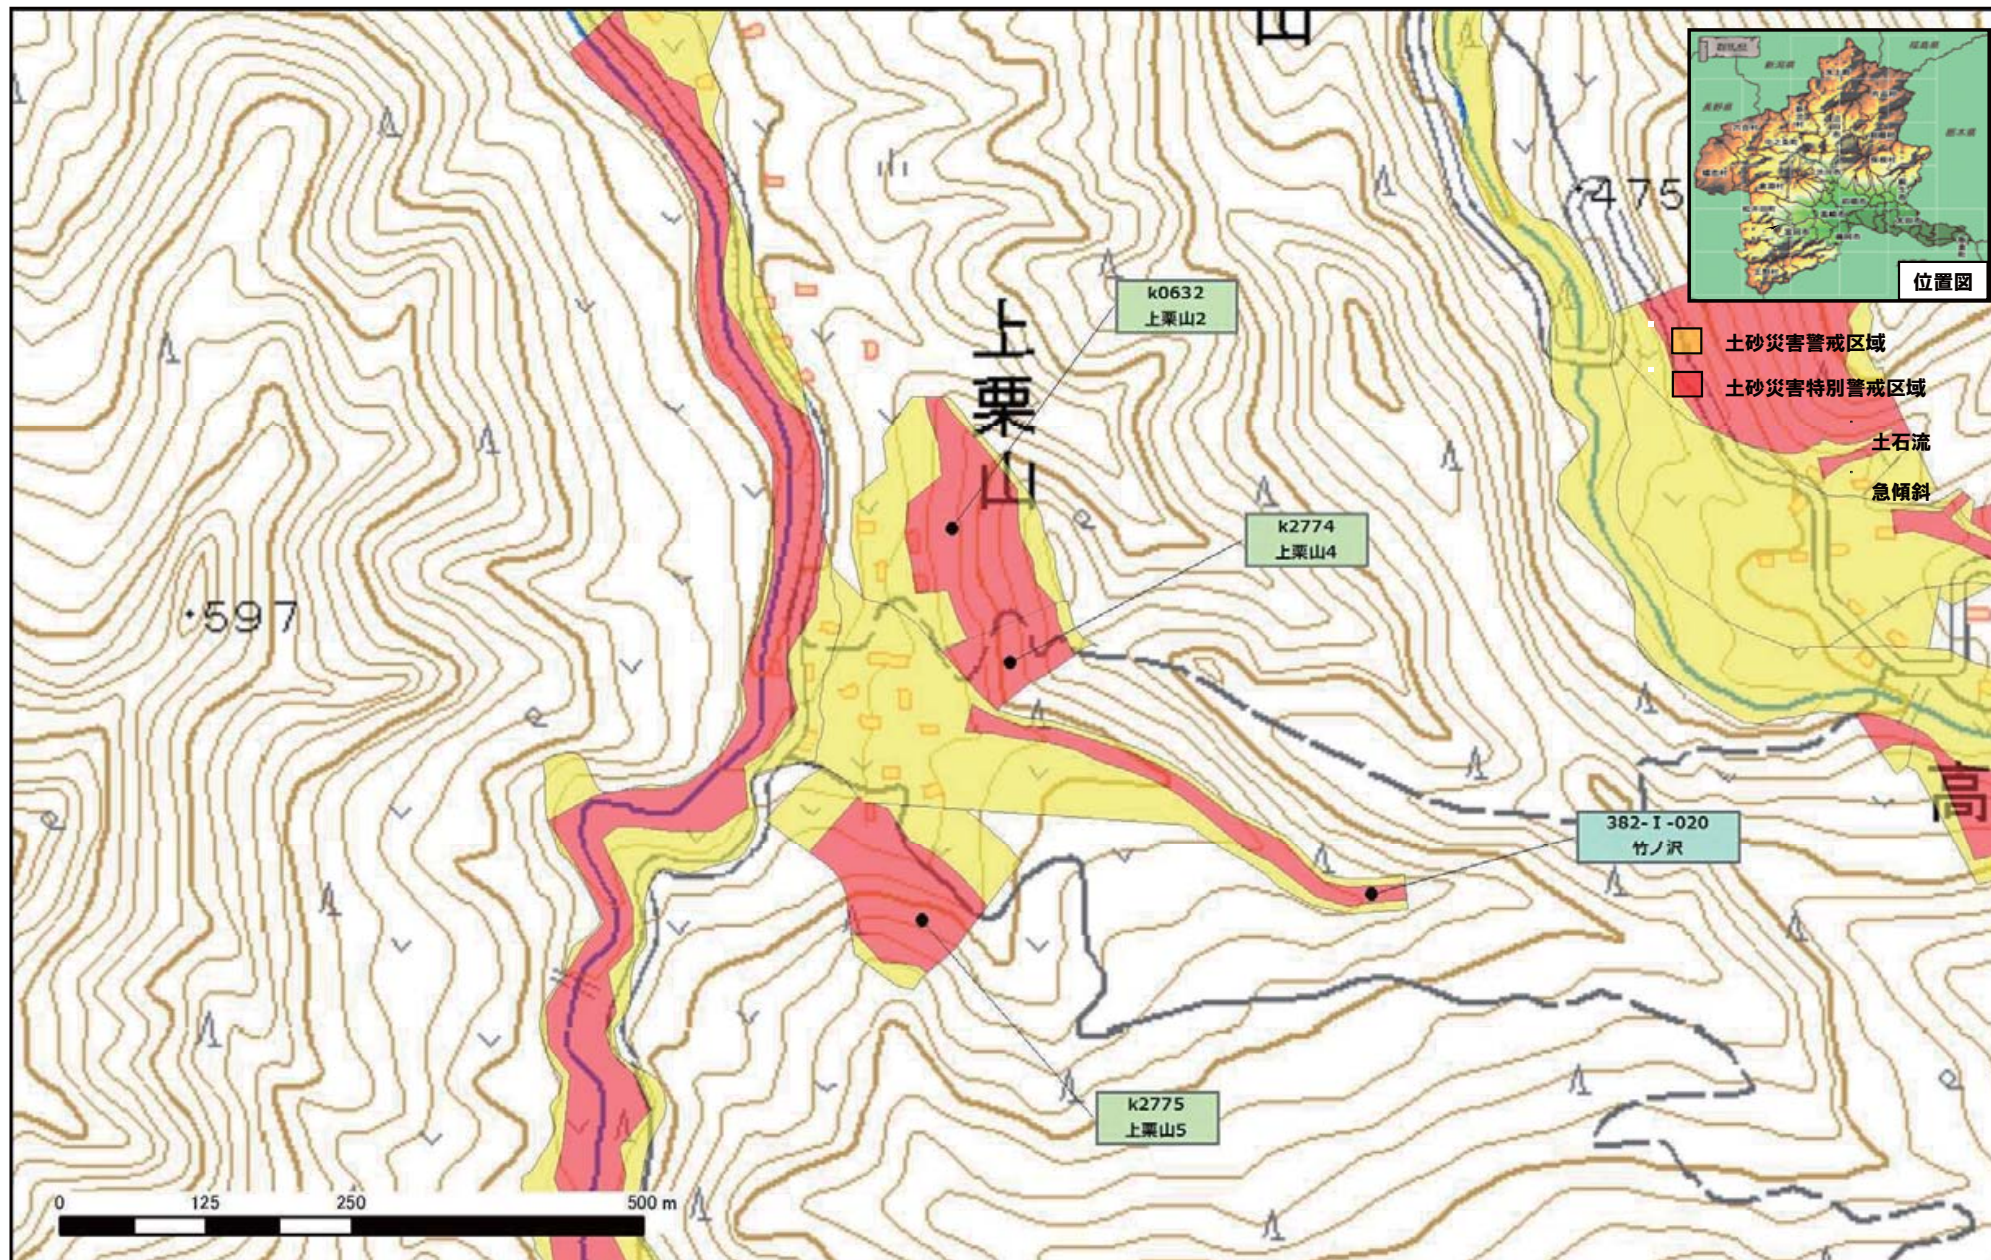

下仁田町東野牧

下仁田町東野牧地区

令和元年5月31日 群馬県告示第37号

下仁田町東野牧地区

下仁田町東野牧地区

下仁田町下郷地区

令和元年5月31日 群馬県告示第37号

下仁田町西野牧地区

下仁田町西野牧地区