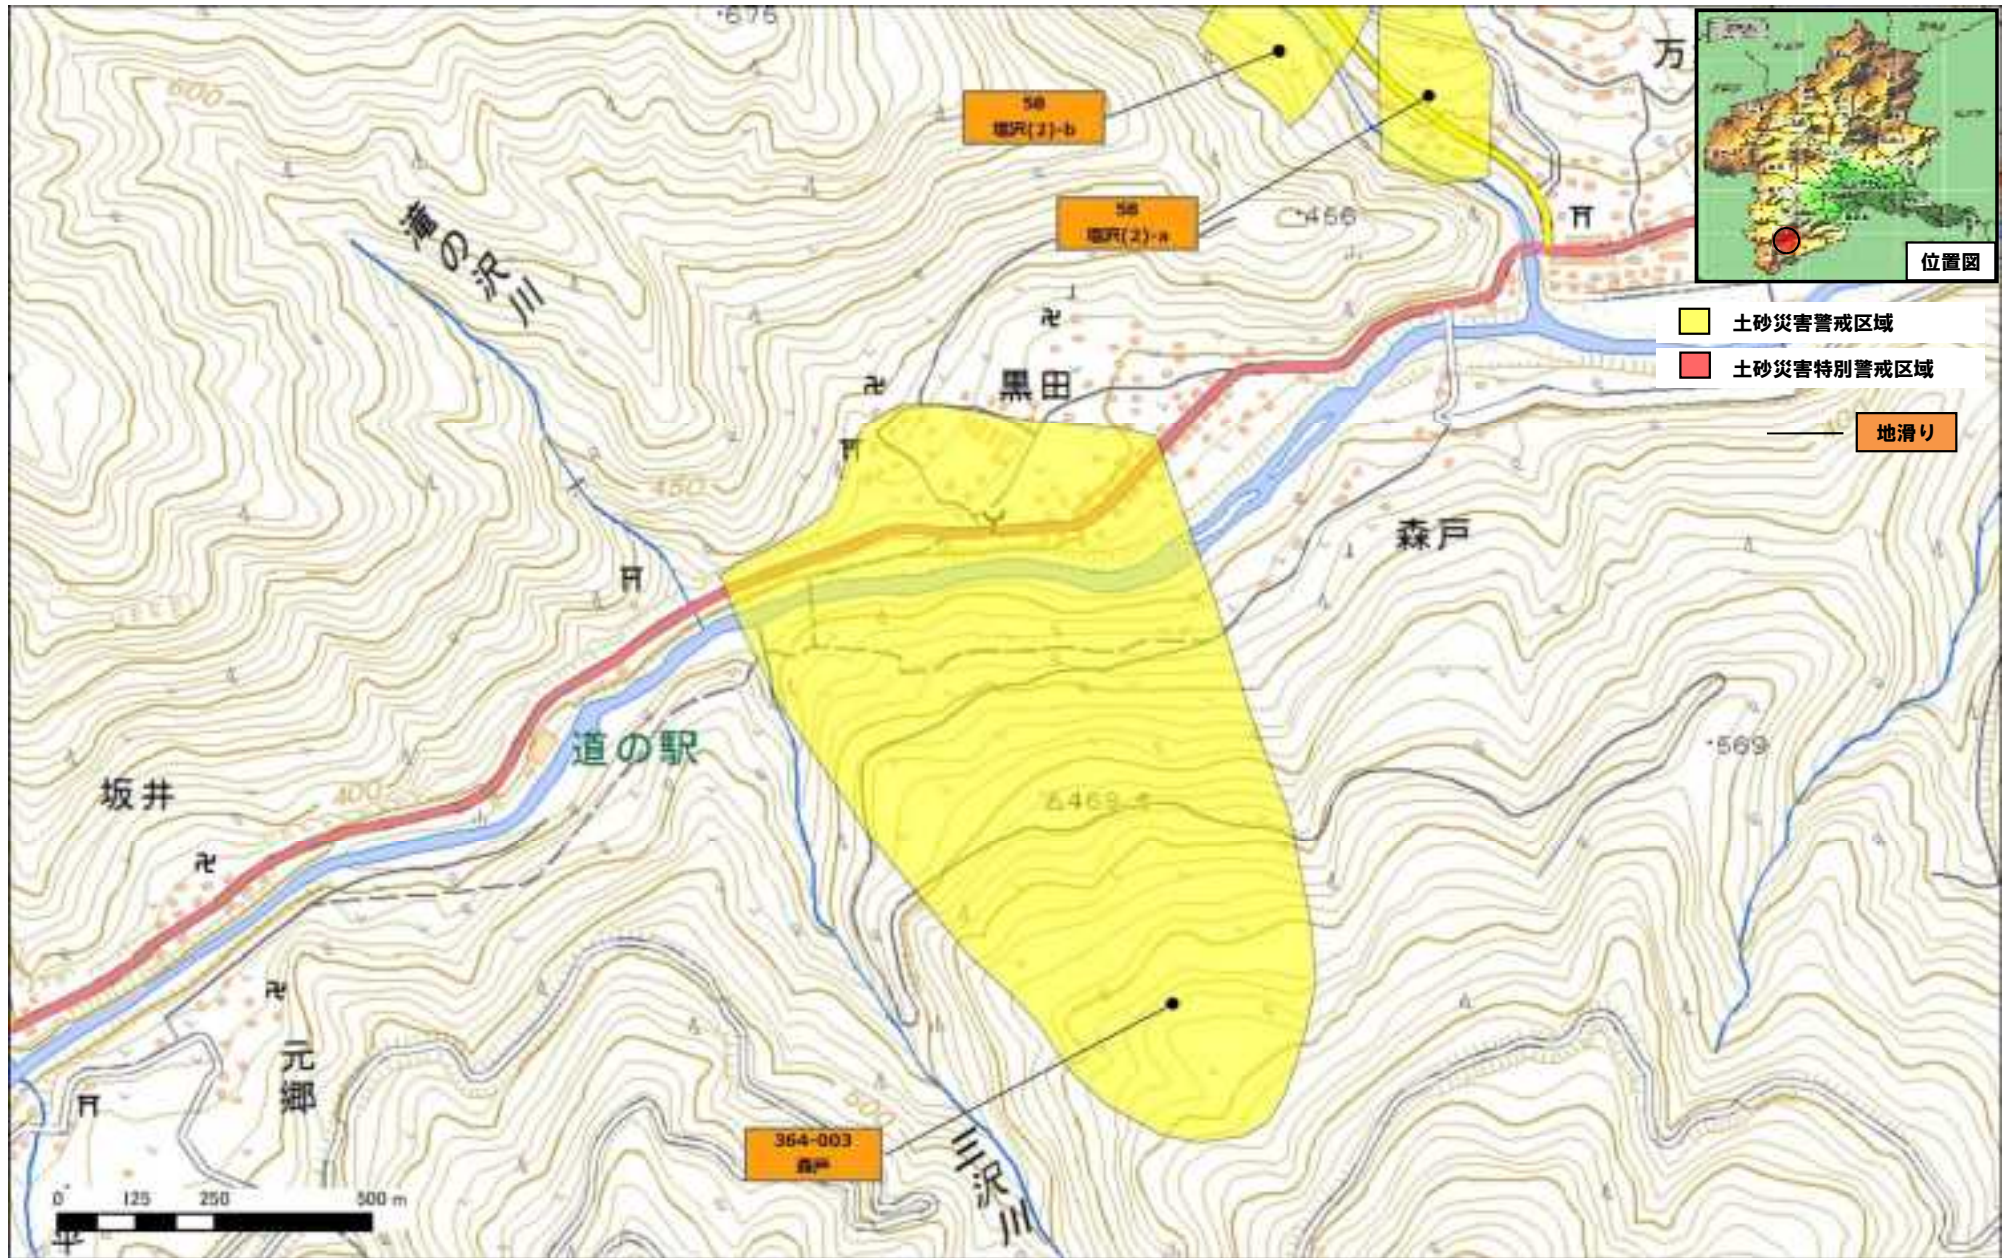

群馬県多野郡神流町柏木地区

平成31年4月16日 群馬県告示第101号

群馬県多野郡神流町生利地区

平成31年4月16日 群馬県告示第101号

群馬県多野郡神流町塩沢地区

平成31年4月16日 群馬県告示第101号

群馬県多野郡神流町森戸地区

平成31年4月16日 群馬県告示第101号