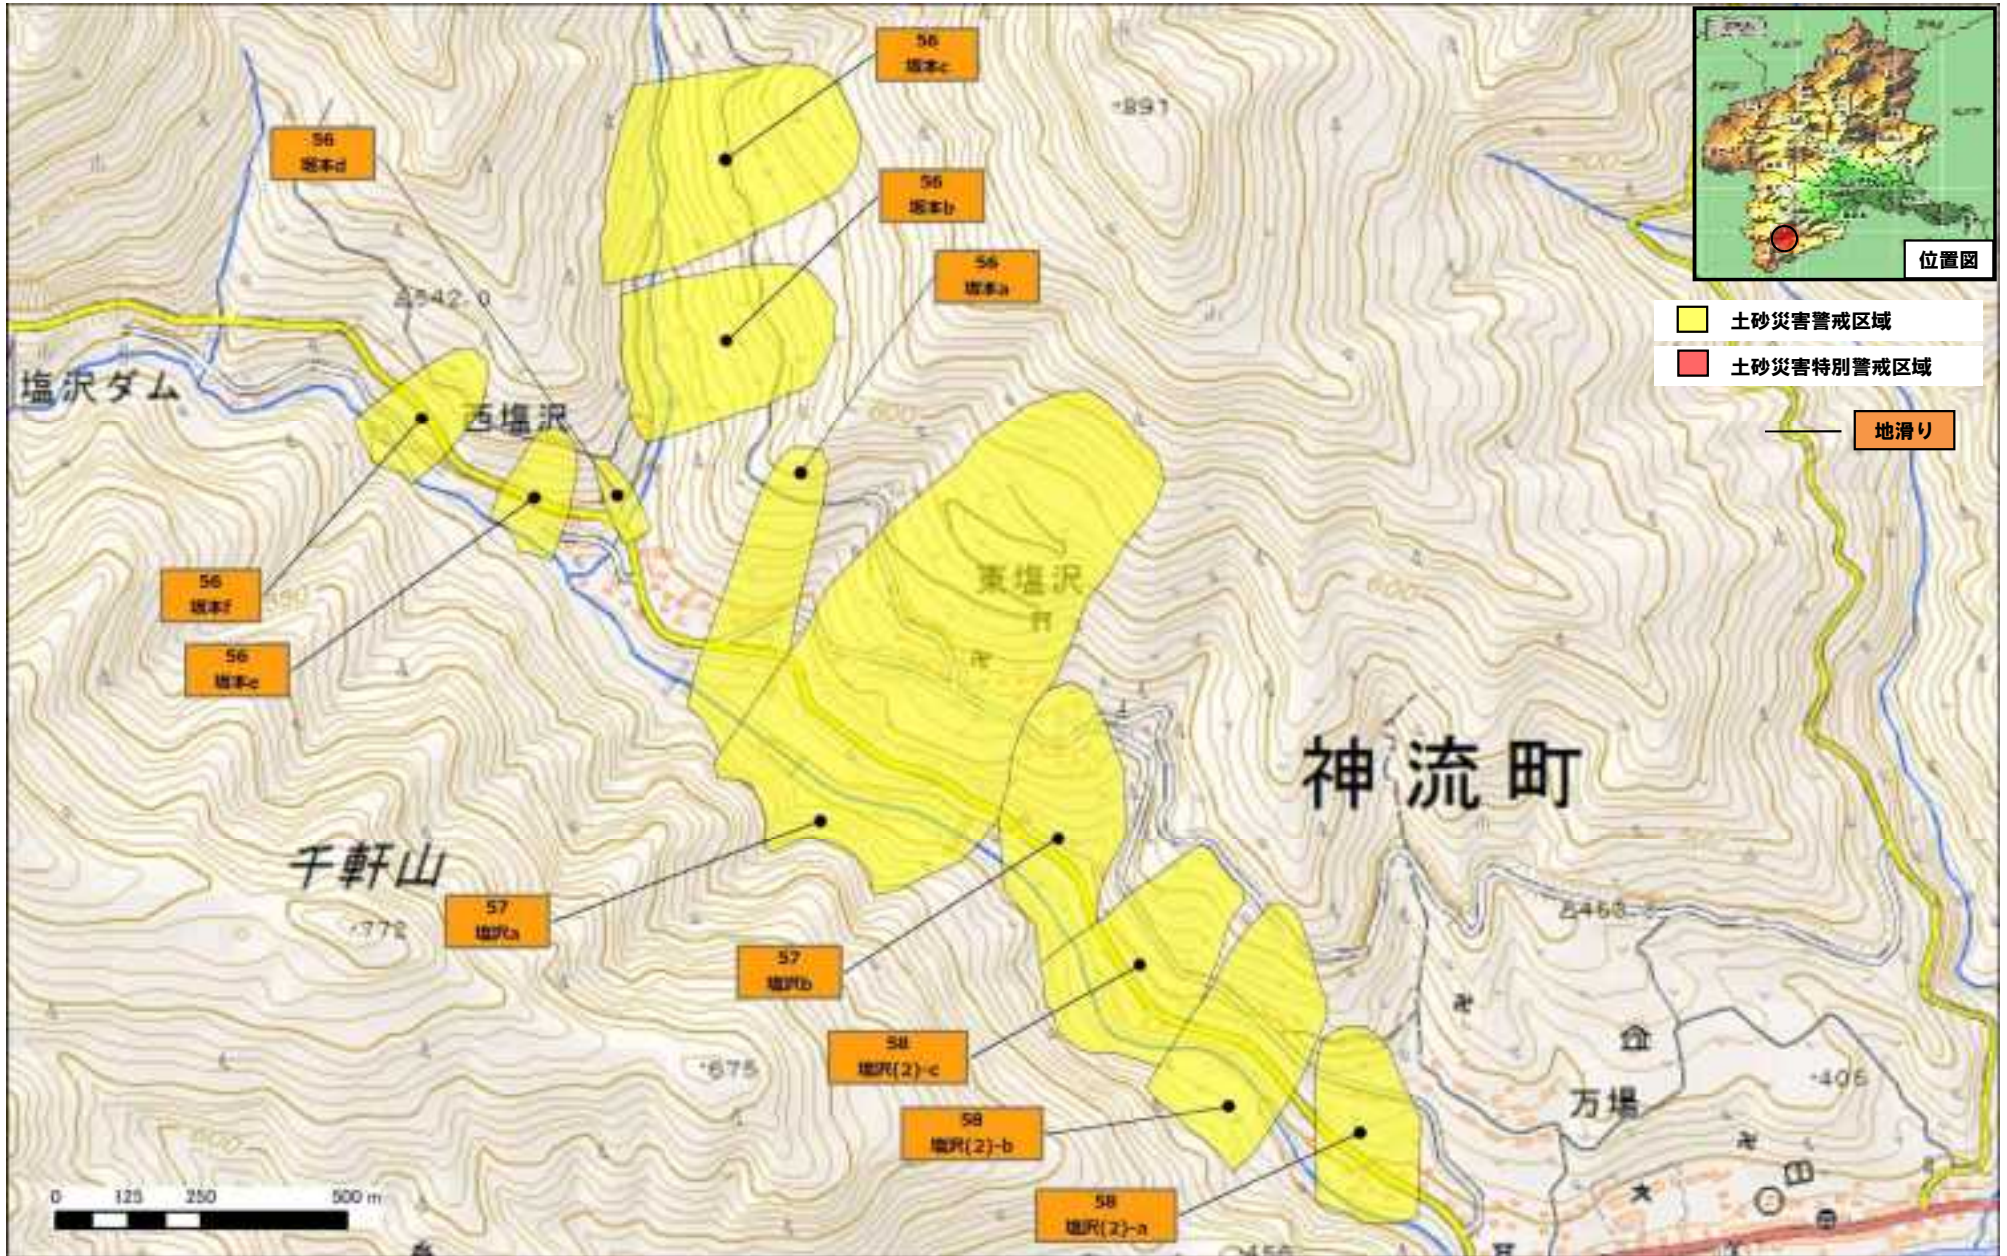

群馬県多野郡神流町柏木地区

平成31年4月16日 群馬県告示第101号

群馬県多野郡神流町生利地区

平成31年4月16日 群馬県告示第101号

群馬県多野郡神流町塩沢地区

平成31年4月16日 群馬県告示第101号

群馬県多野郡神流町森戸地区

平成31年4月16日 群馬県告示第101号