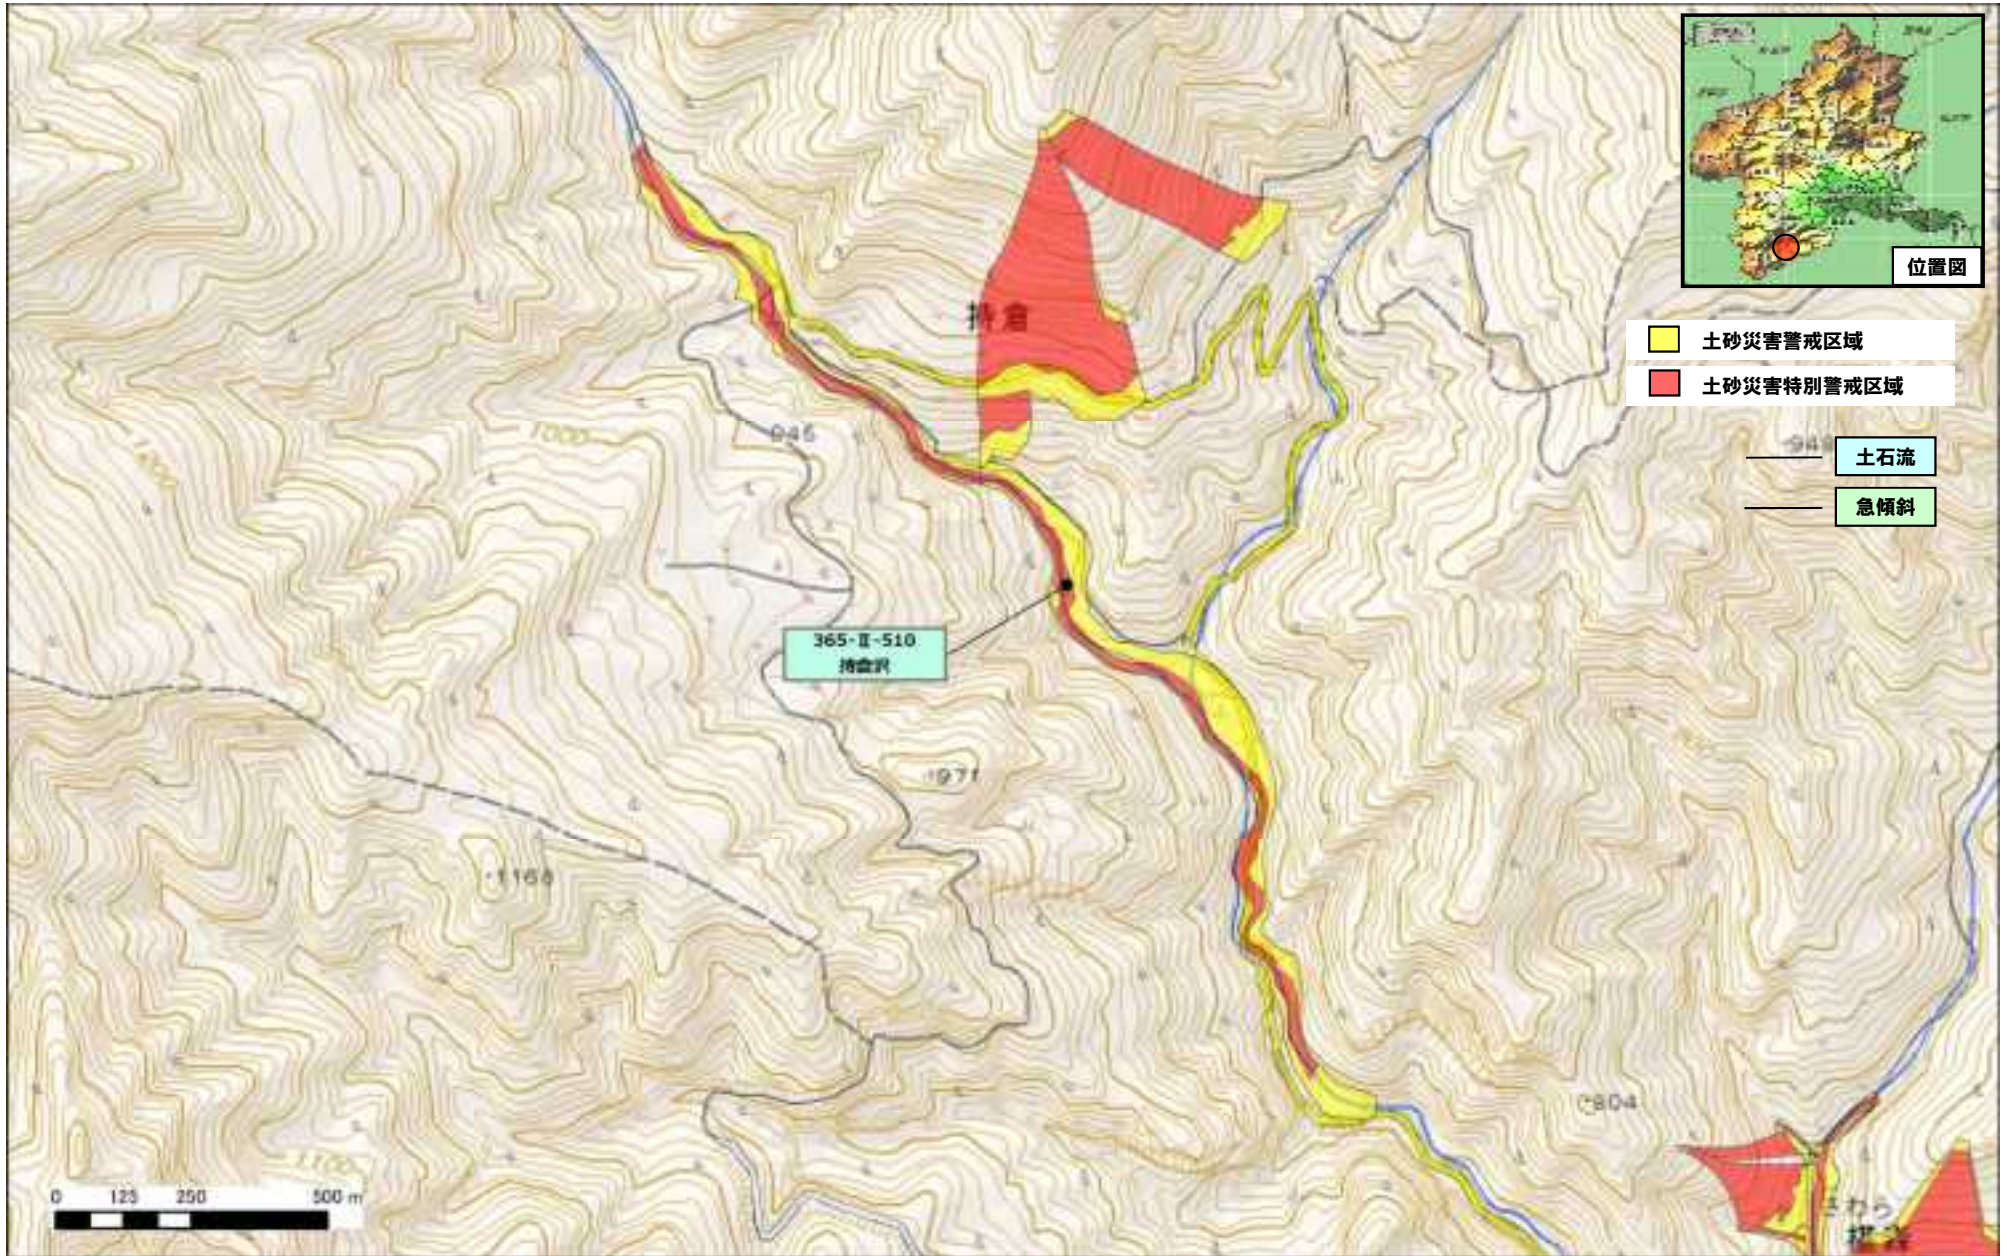

群馬県多野郡神流町尾附地区

平成31年4月16日 群馬県告示第101号

多野郡神流町船子地区1/4

平成31年4月16日 群馬県告示第101号