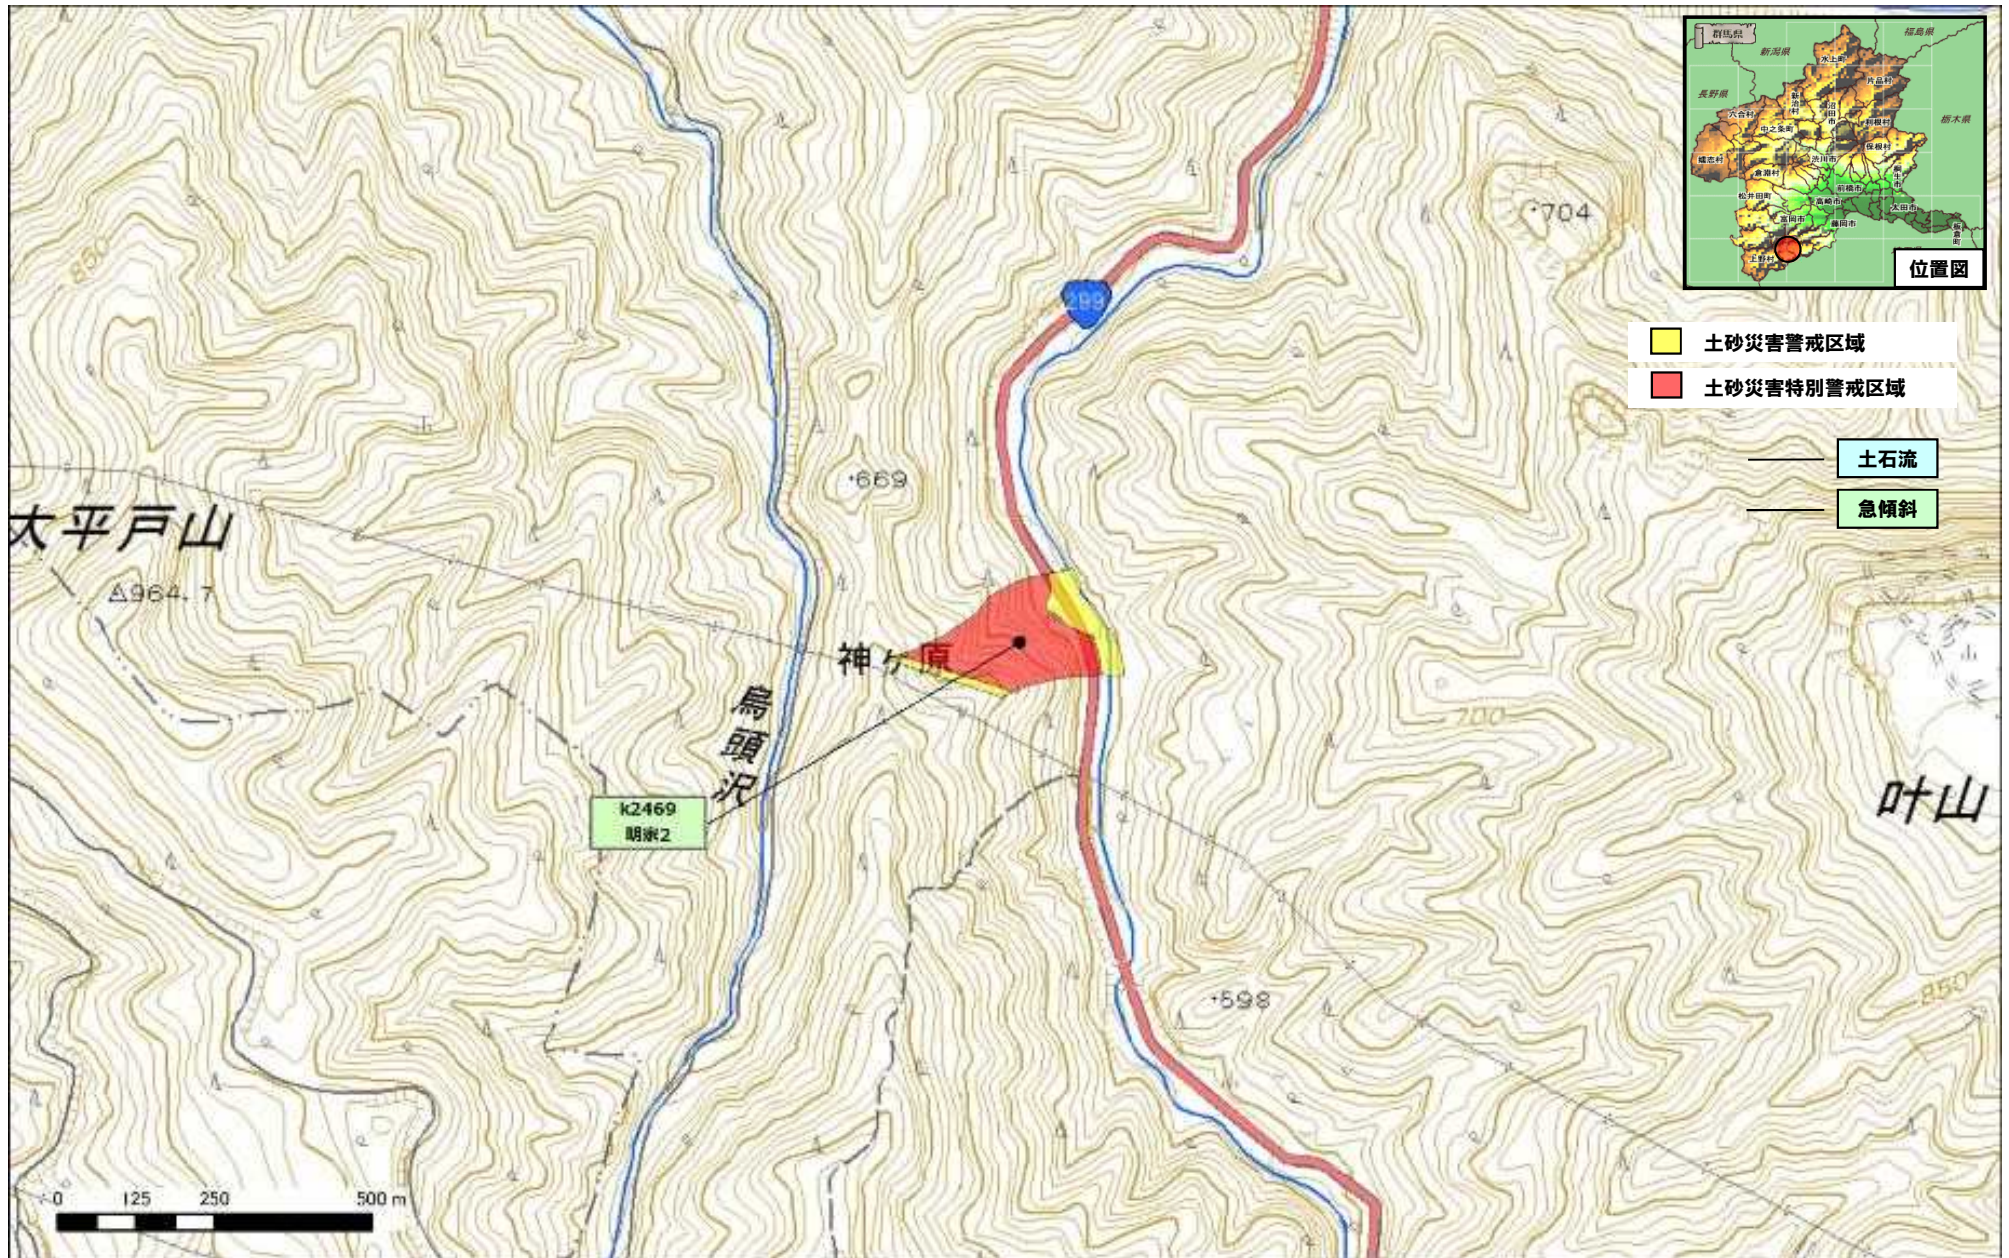

神流町魚尾地区

平成31年4月16日 群馬県告示第101号

群馬県多野郡神流町神ヶ原地区2/4

平成31年4月16日 群馬県告示第101号