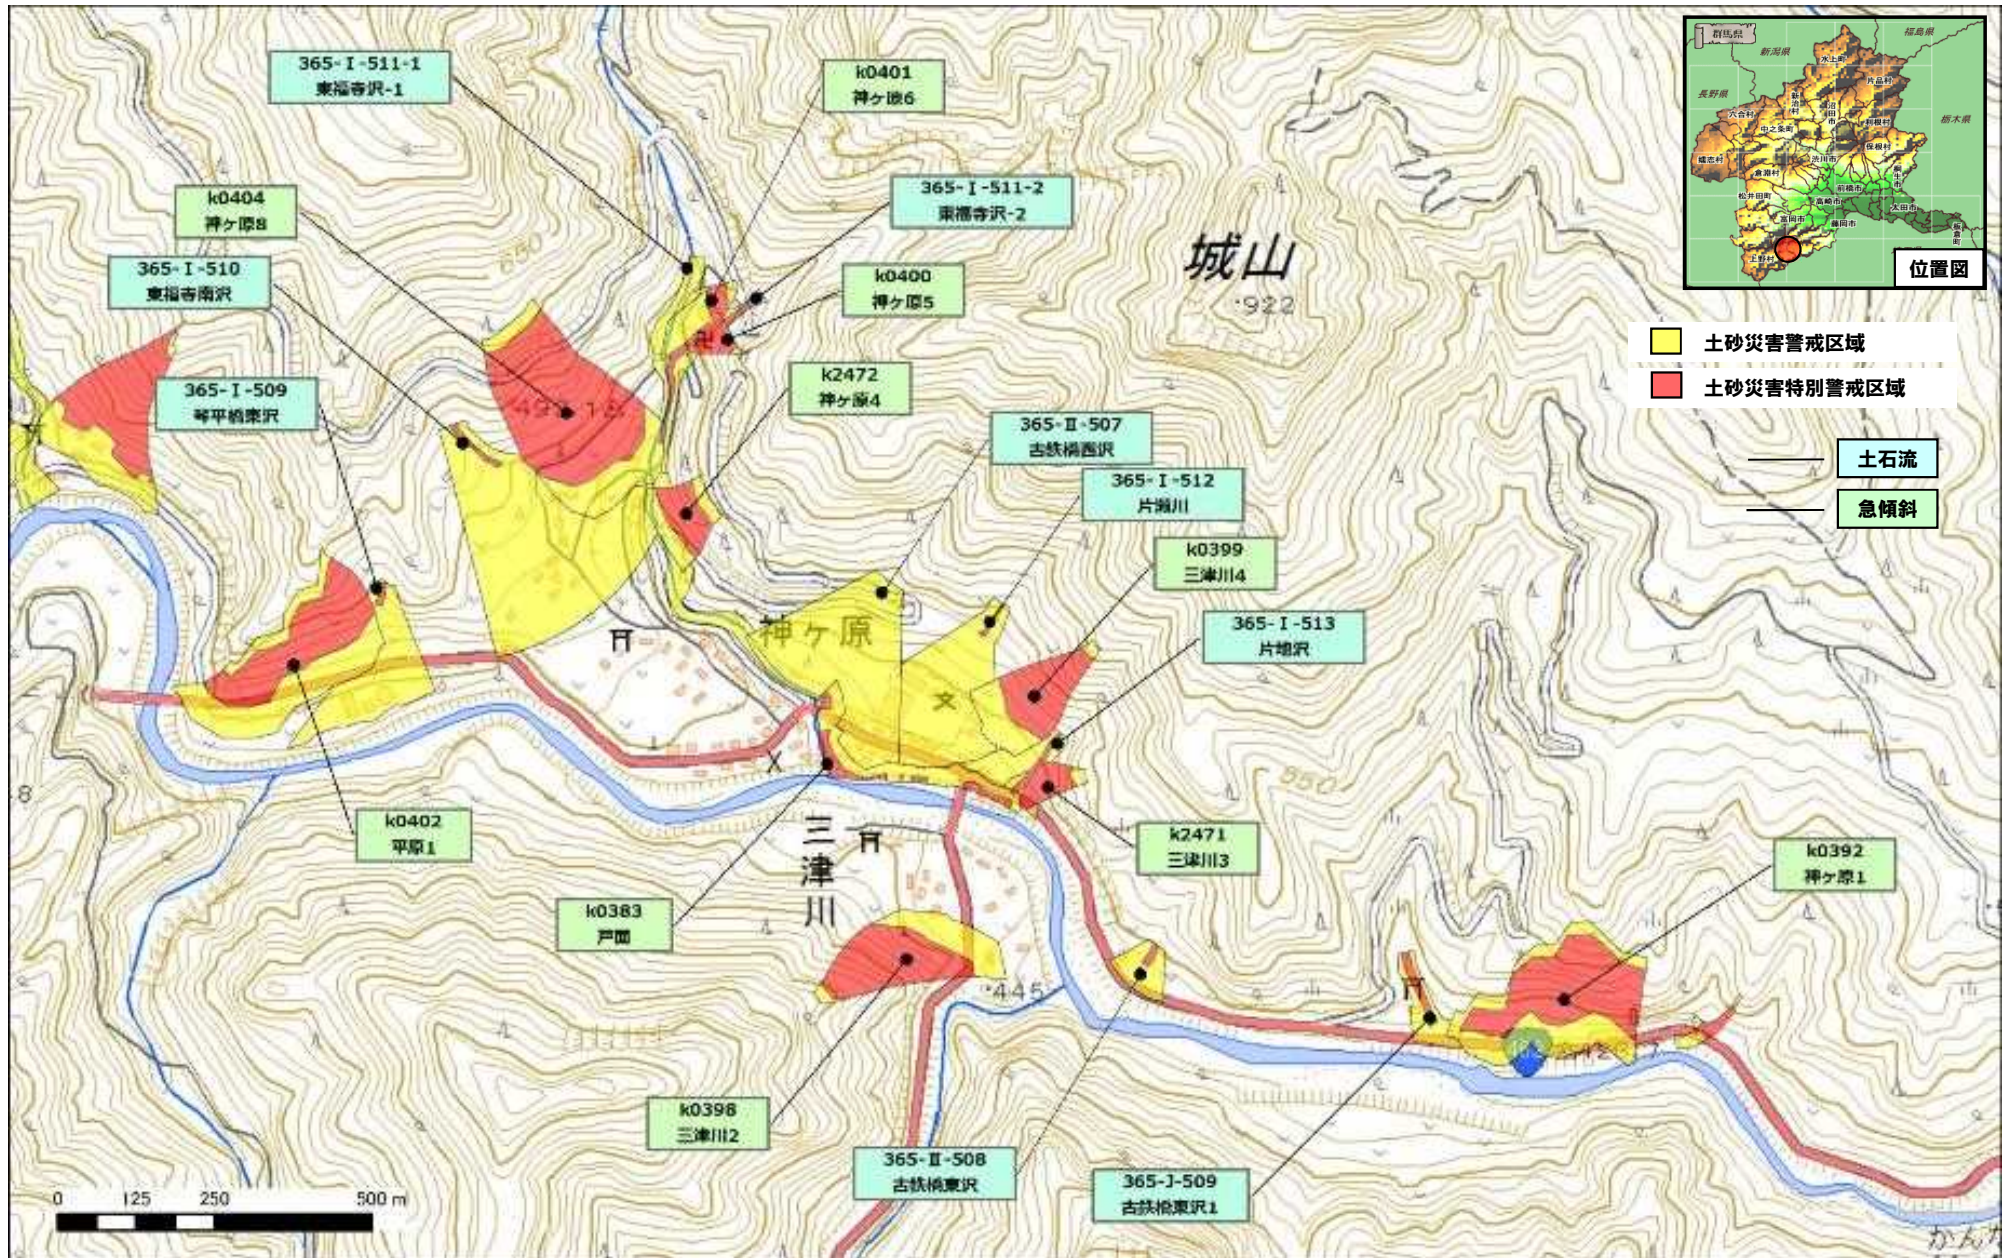

神流町魚尾地区

平成31年4月16日 群馬県告示第101号

群馬県多野郡神流町神ヶ原地区2/4

平成31年4月16日 群馬県告示第101号