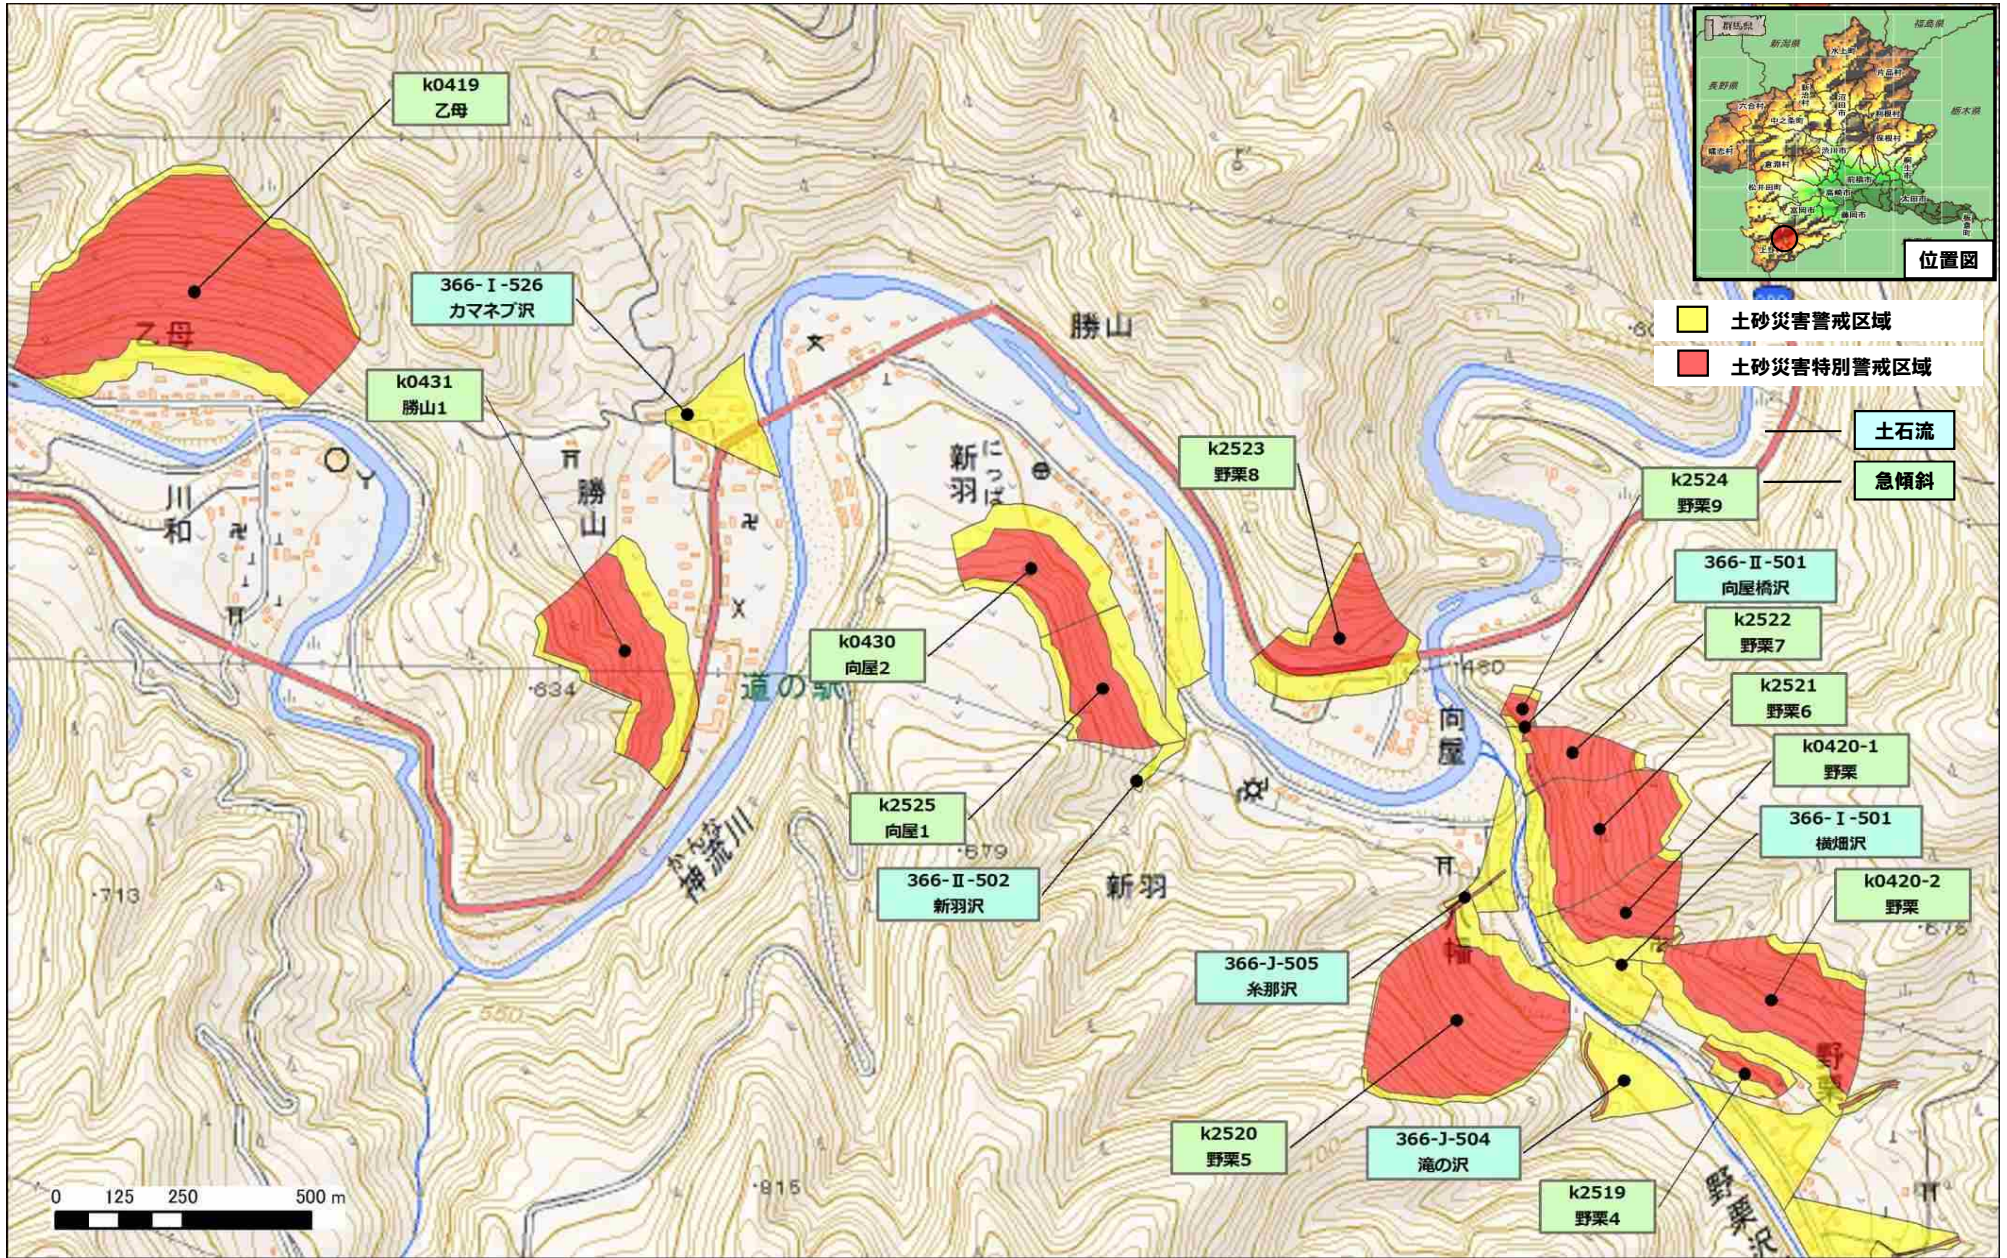

多野郡上野村大字乙母

平成31年4月16日 群馬県告示第100号

多野郡上野村大字新羽1/2

平成31年4月16日 群馬県告示第100号