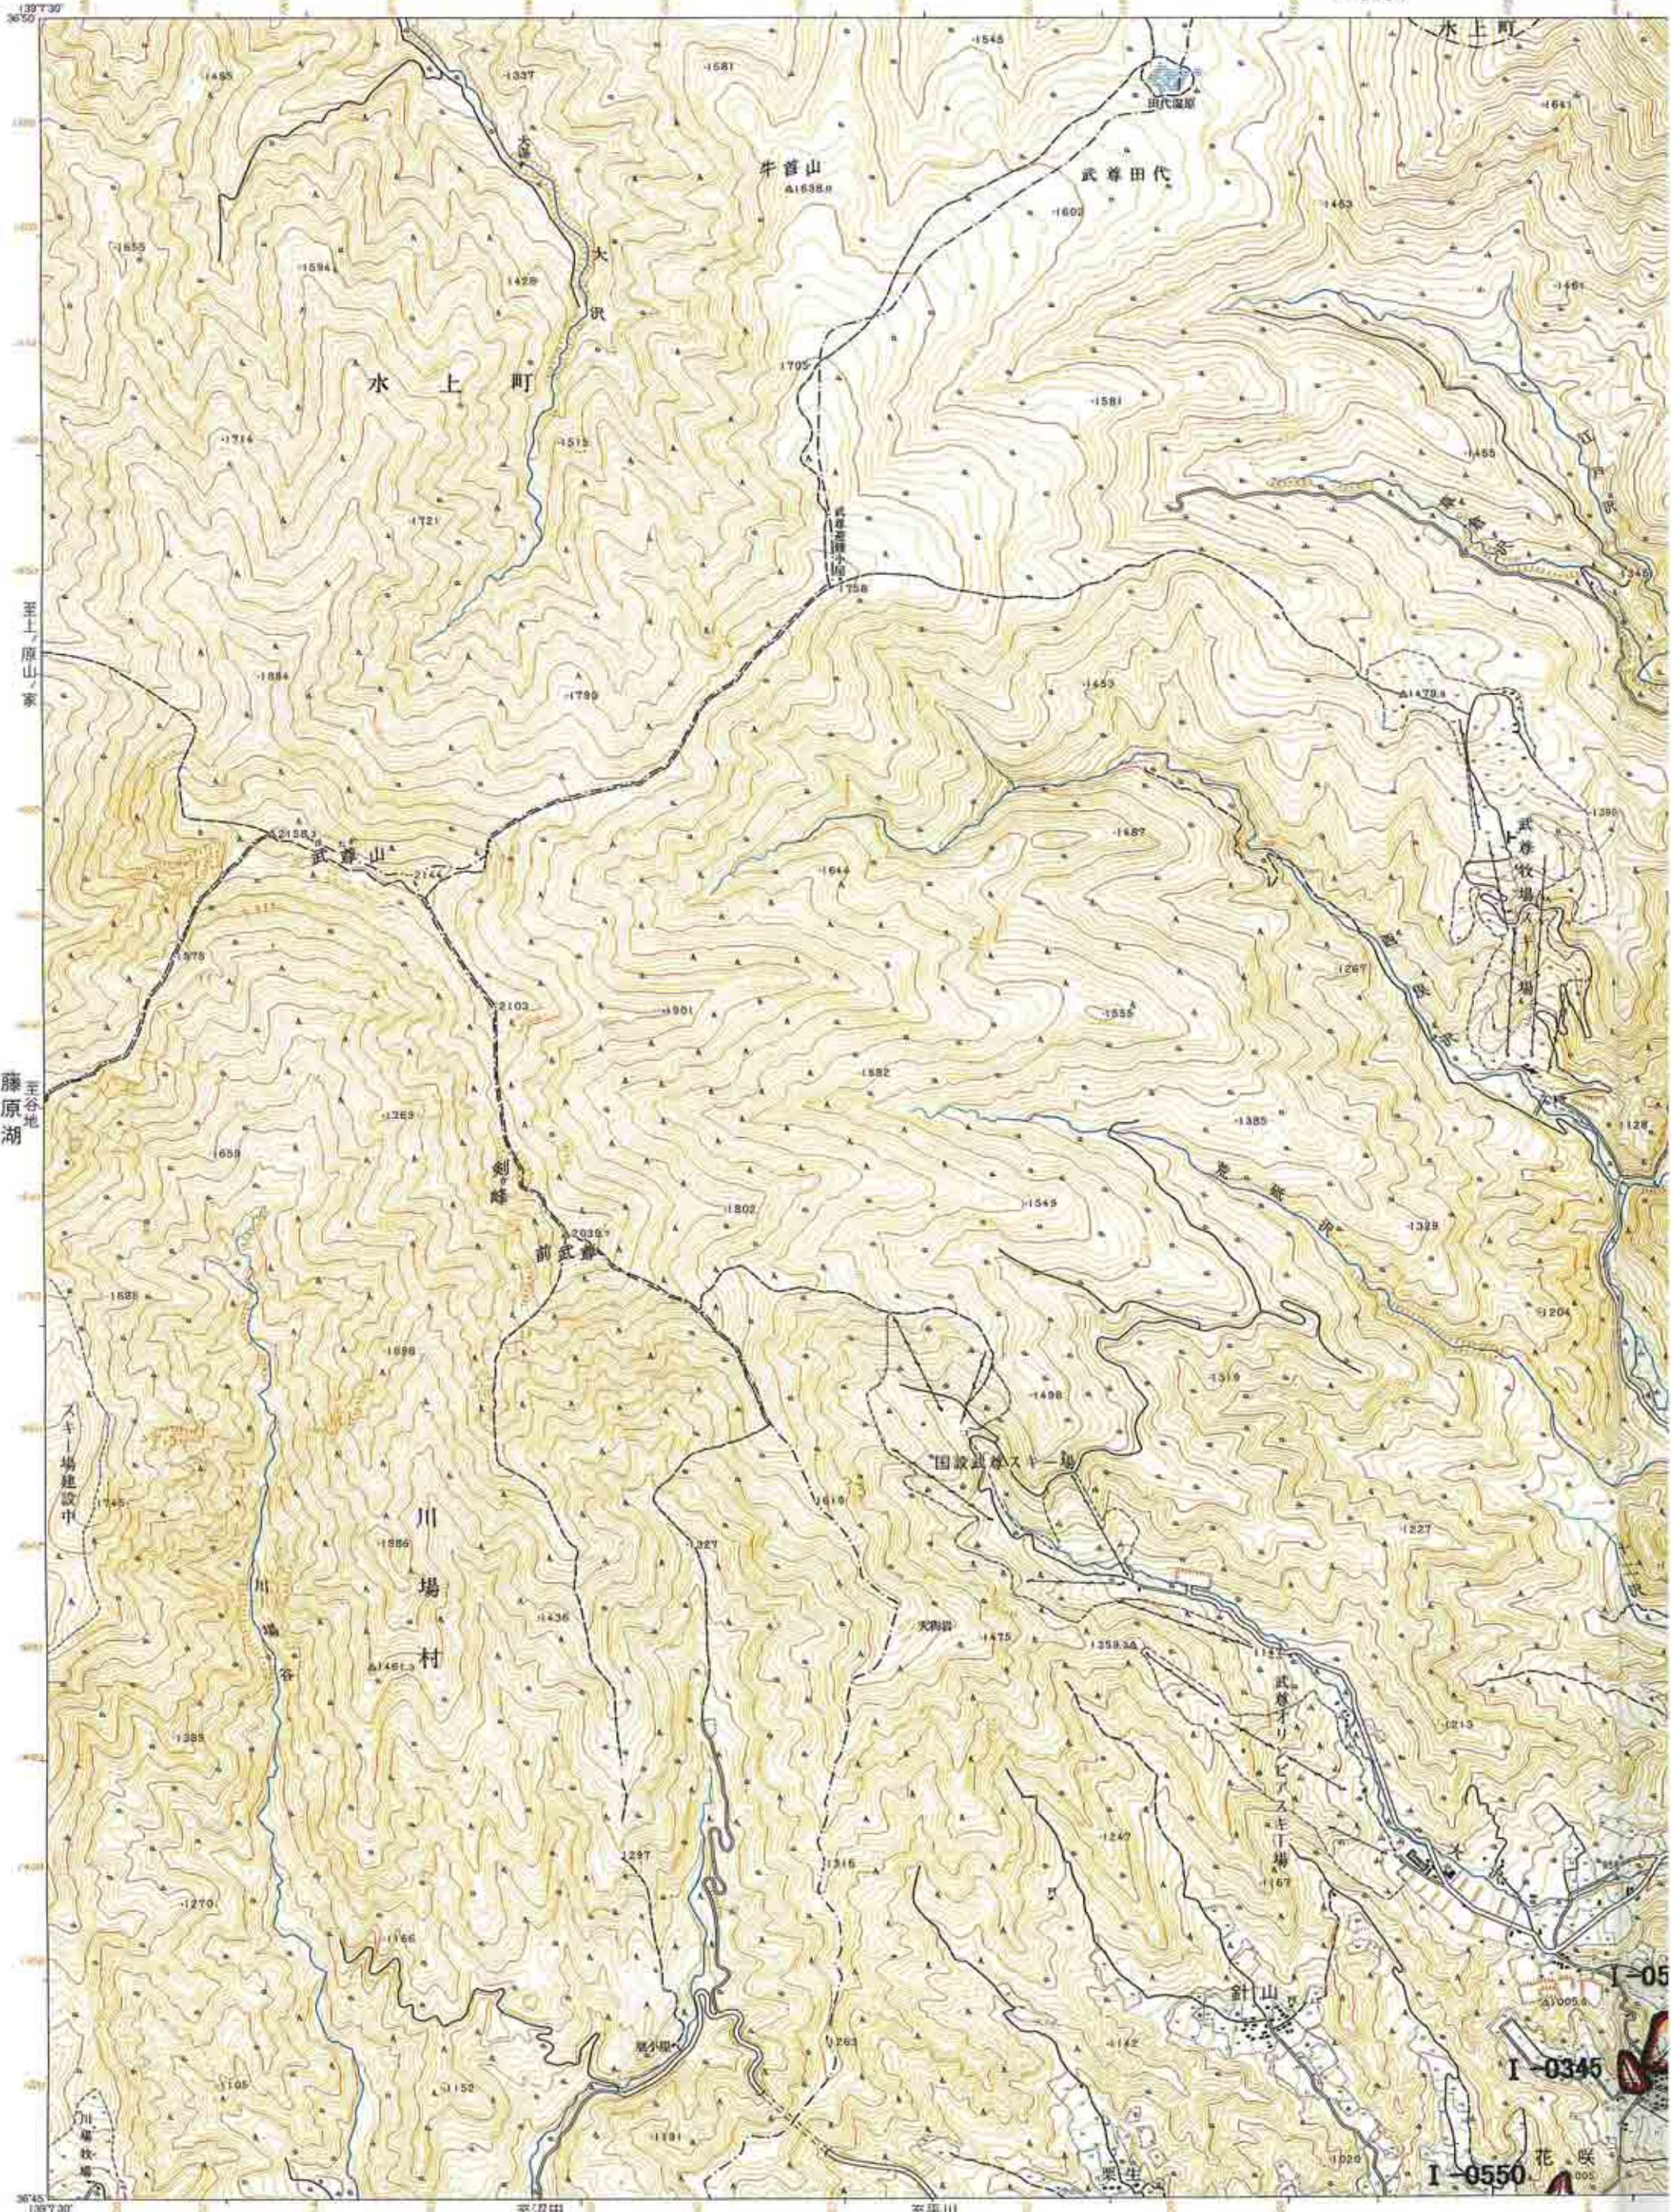

1:25,000 地形図 NJ-54-29-16-1  
かまだ (日光16号-1)

# 鎌 田

至仏山

I-05  
I-0345  
I-0550 花咲

至沼田 至平川 追貝