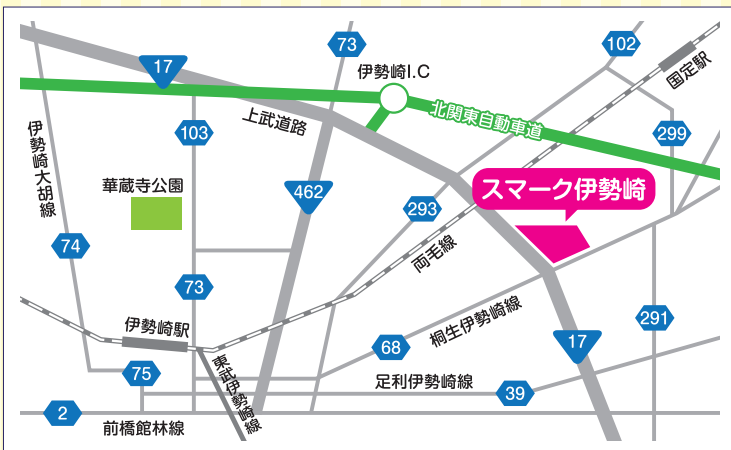

※時間は多少前後する可能性があります。

会場マップ

1F はるなプラザ・屋外スペース
2F パークストリート

出展者一覧

- ありさんち
- ガーデンタイム
- くわのみ
- ベルガモット
- みさと
- ワークプラザ虹
- ジンスノーマ
- 新里町障害者サービス事業所クローバー
- アーツ前橋ミュージアムショップ mina(ミーナ)

アクセスマップ

無料駐車場3,700台

当日は混み合うことが予想されます。
お時間に余裕を持ってお越しください。

所在地: 伊勢崎市西小保方町368

- JR両毛線「伊勢崎駅」より群馬中央バス(路線)で約15分
- 北関東自動車道伊勢崎I.Cより国道17号線を南に2.5km

お問い合わせ先

群馬県労働政策課 障害者就労支援係 前橋市大手町1-1-1
電話: 027-226-3403(直通) FAX: 027-223-7566
E-mail: rouseika@pref.gunma.lg.jp