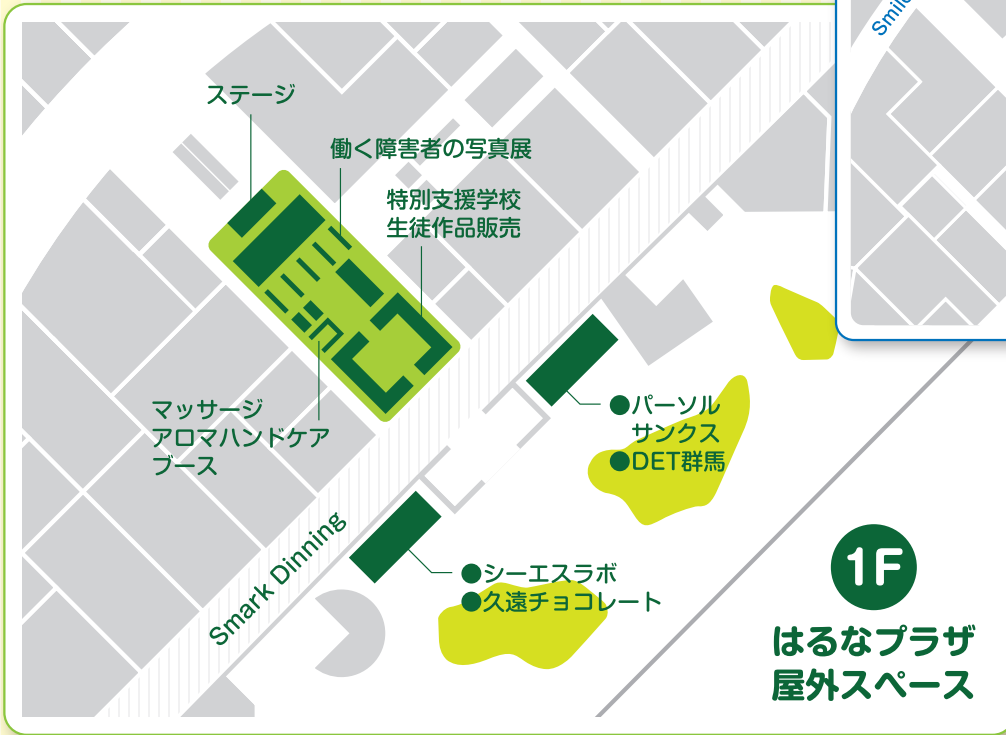

※出店者については予告なく変更となる可能性があります。

同時
開催

集めてもらおう! グッジョブスタンプラリー

フェア会場内にあるスタンプを
3つすべて集めたら、
りんたろうさんデザイン

**オリジナル缶バッチを
プレゼント!!**

1,000個
限定!!

1Fはるなプラザ・屋外スペース / 2F パークストリート

※スタンプカードは当日スマーク伊勢崎会場配布します。なくなり次第終了となります。

ステージPROGRAM(1Fはるなプラザ・屋外スペース)

10:00	10:30	11:00	11:30	12:00	12:30	13:00	13:30	14:00	14:30	15:00	15:30	16:00	16:30	17:00
	渡良瀬特別支援学校 音楽 和太鼓 発表 屋外 スペース	高崎高等特別支援学校 ミュージカル 発表 ① はるなプラザ	高崎高等特別支援学校 ミュージカル 発表 ② はるなプラザ	特別企画 金澤泰子 トークショー 金澤翔子 揮毫(まじご)					DET群馬 活動発表 はるな プラザ		県内企業等 紹介 はるなプラザ			

※時間は多少前後する可能性があります。

会場マップ

1F はるなプラザ・屋外スペース
2F パークストリート

出展者一覧

- ありさんち
- ガーデンタイム
- くわのみ
- ベルガモット
- みさと
- ワークプラザ虹
- ジンスノーマ
- 新里町障害者サービス事業所クローバー
- アーツ前橋ミュージアムショップ mina(ミーナ)

アクセスマップ

無料駐車場3,700台

当日は混み合うことが予想されます。
お時間に余裕を持ってお越しください。