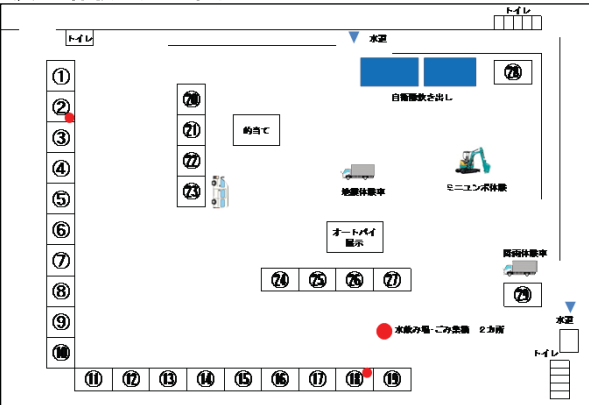

※諸般の事情により、一部予定していたプログラムを変更しました。ご理解と御協力をお願い致します。

イベント・展示コーナー

- 地震・豪雨災害などの災害体験車両
- はしご車・ミニユンボ乗車体験
- 家庭で出来る防災対策や防災機関の活動紹介
- パネル展示・災害用伝言ダイヤル等の体験
- 備蓄食糧のサンプル無料配布

【注意事項】
今年度実施の群馬県総合防災訓練においては、緊急速報メール（緊急エリアメール）の配信を訓練目的で実施致します。訓練開始時刻の8時50分になりますと会場内のスピーカーから地震を知らせるアナウンスが放送されたあと、藤岡市より緊急速報メールが配信されます。
皆様の携帯電話が、一斉に鳴りますのでご注意ください。
※docomo, au, softbankの三大キャリアが対象となります。

展示・体験エリア配置図

訓練会場配置図