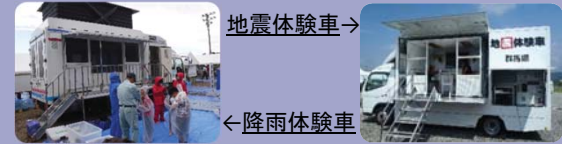

イベント・展示コーナー

- ○地震・豪雨災害などの災害体験車両
- ○はしご車・ミニユンボ乗車体験
- ○家庭で出来る防災対策や防災機関の活動紹介
- ○パネル展示・災害用伝言ダイヤル等の体験
- ○備蓄食糧のサンプル無料配布

【注意事項】
今年度実施の群馬県総合防災訓練においては、緊急速報メール（緊急エリアメール）の配信を訓練目的で実施致します。訓練開始時刻の8時50分になりますと会場内のスピーカーから地震を知らせるアナウンスが放送されたあと、藤岡市より緊急速報メールが配信されます。
皆様の携帯電話が、一斉に鳴りますのでご注意ください。
※docomo, au, softbankの三大キャリアが対象となります。